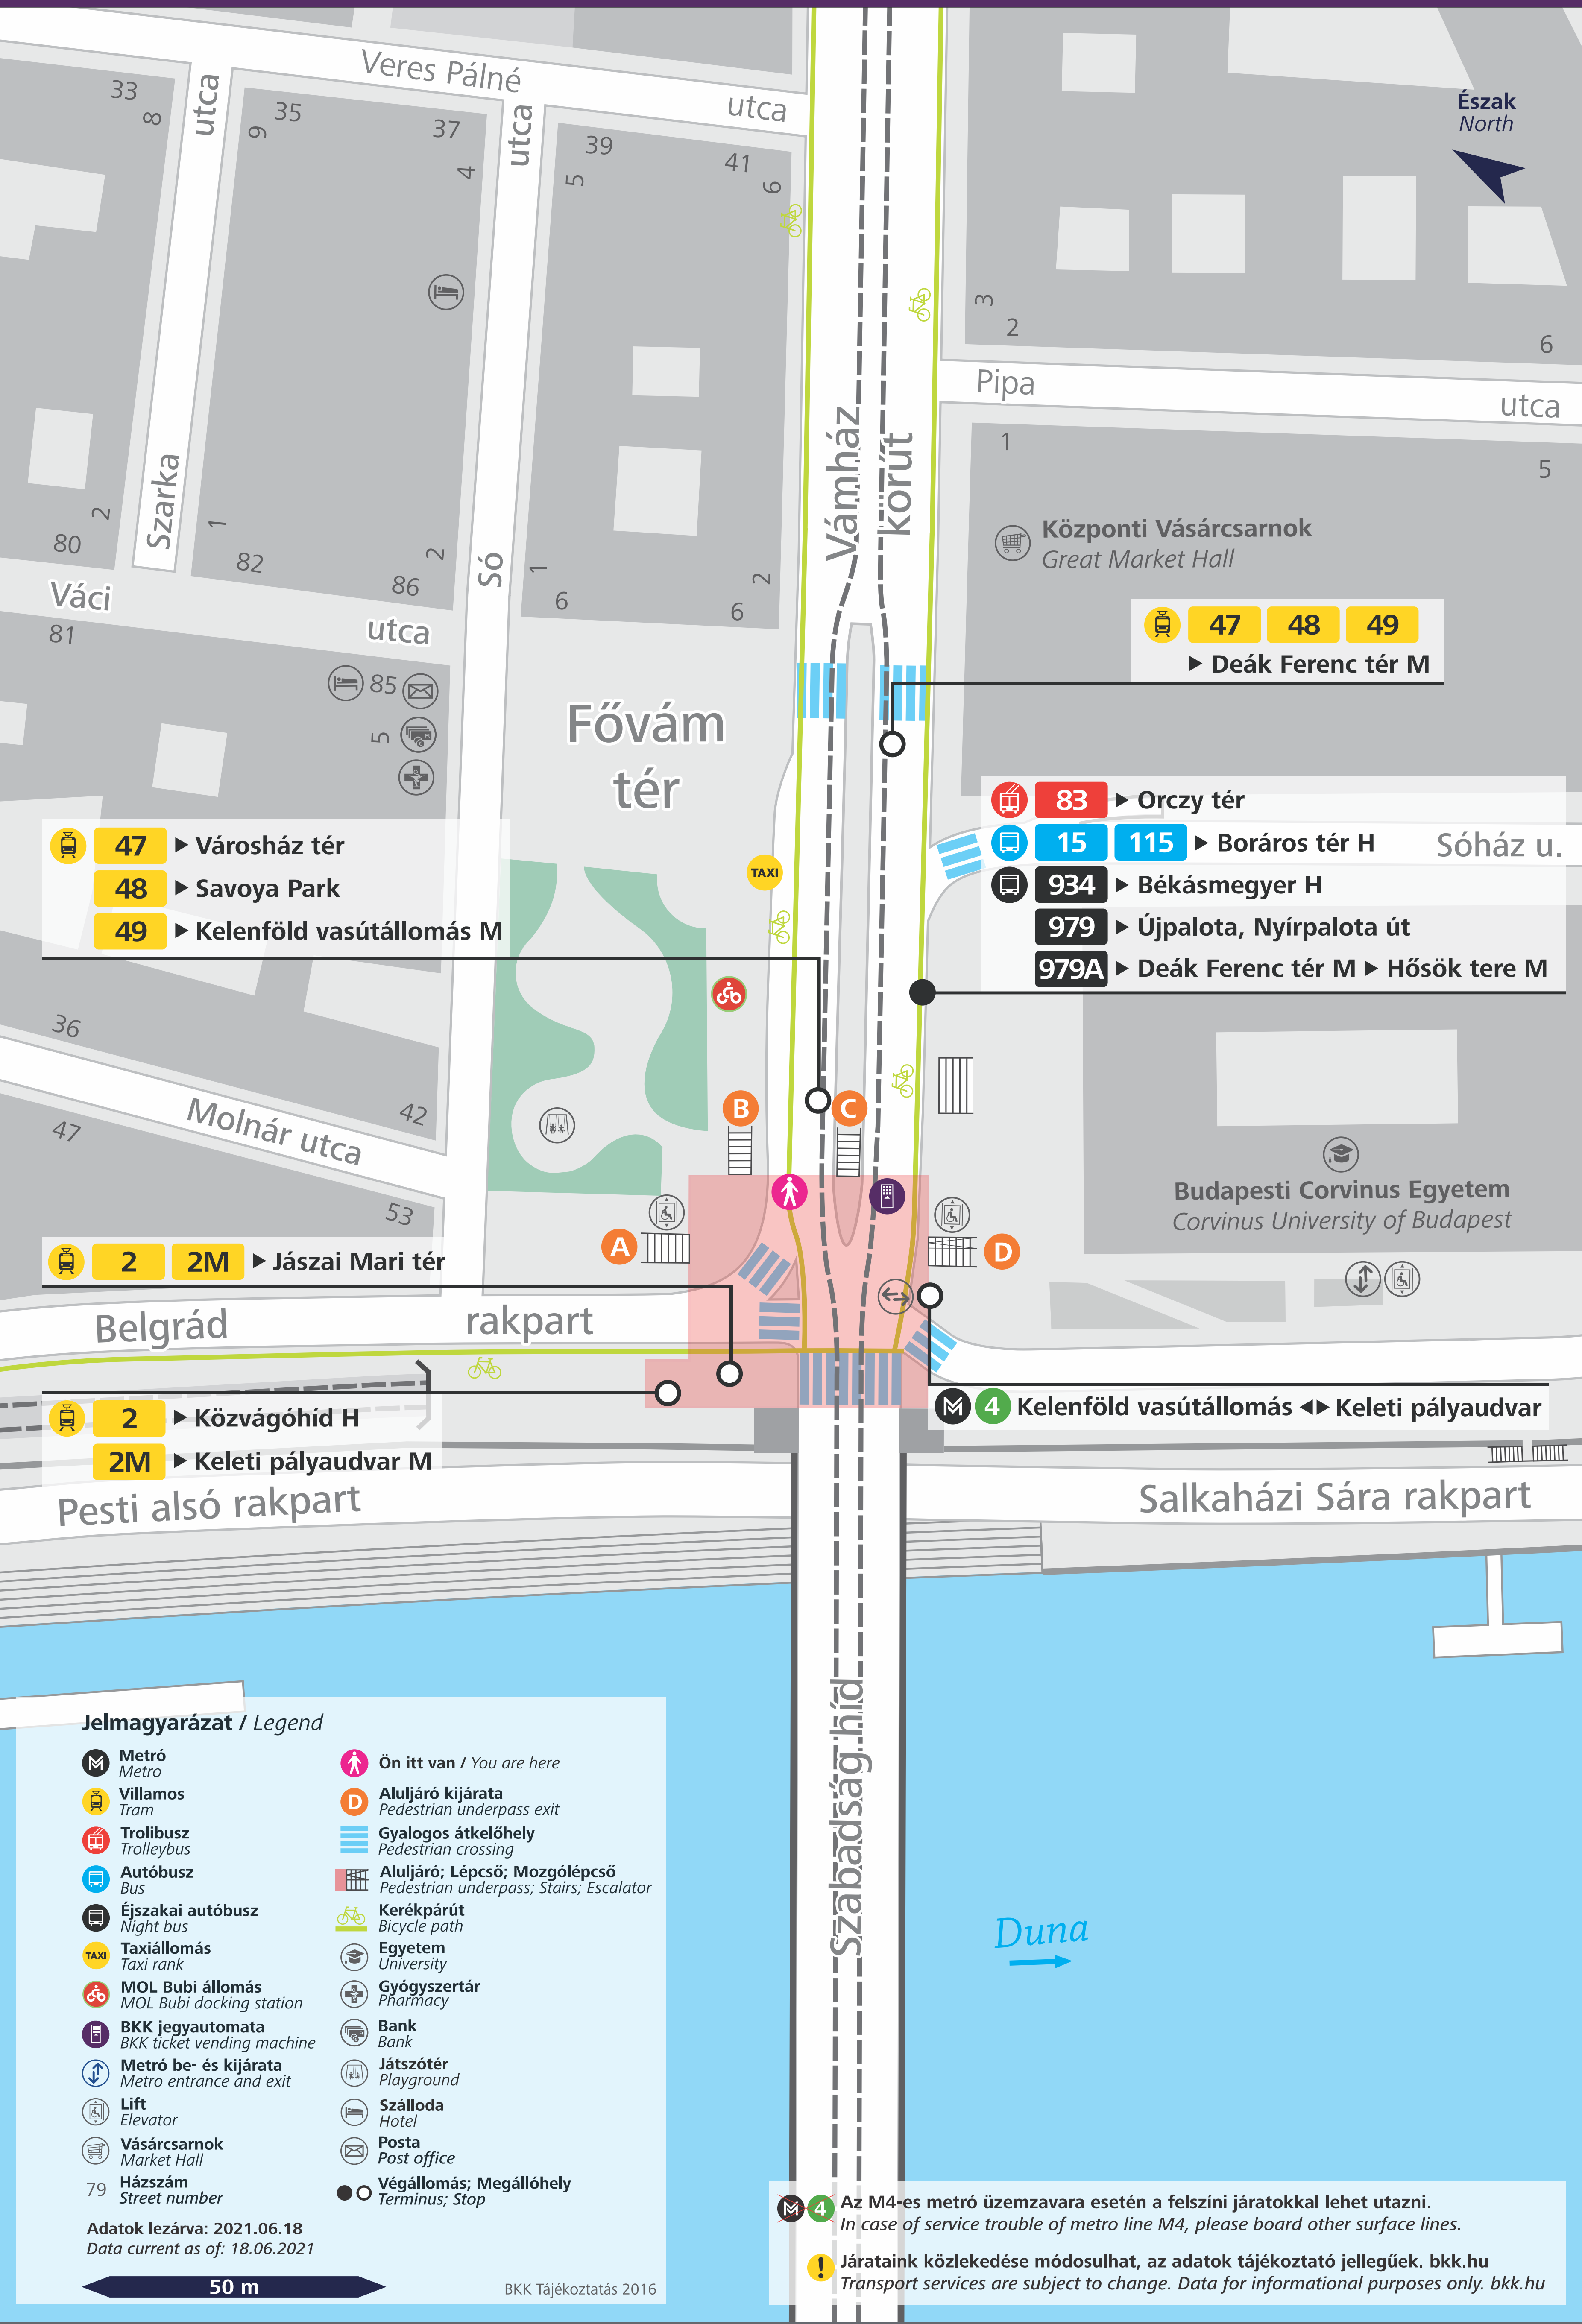

# Fővám tér

- 47** ▶ Városház tér
- 48** ▶ Savoya Park
- 49** ▶ Kelenföld vasútállomás M

- 83** ▶ Orczy tér
- 15** **115** ▶ Boráros tér H Sóház u.
- 934** ▶ Békásmegyer H
- 979** ▶ Újpalota, Nyírpalota út
- 979A** ▶ Deák Ferenc tér M ▶ Hősök tere M

- 2** **2M** ▶ Jászai Mari tér

- 2** ▶ Közvágóhíd H
- 2M** ▶ Keleti pályaudvar M

- 4** Kelenföld vasútállomás ◄ Keleti pályaudvar

## Jelmagyarázat / Legend

- |   |   |
|---|---|
| <b>Metró</b><br>Metro                                   | <b>Ön itt van / You are here</b>  |
| <b>Villamos</b><br>Tram                                 | <b>Aluljáró kijárata</b><br>Pedestrian underpass exit                           |
| <b>Trolibusz</b><br>Trolleybus                          | <b>Gyalogos átkelőhely</b><br>Pedestrian crossing                               |
| <b>Autóbusz</b><br>Bus                                  | <b>Aluljáró; Lépcső; Mozgólépcső</b><br>Pedestrian underpass; Stairs; Escalator |
| <b>Éjszakai autóbusz</b><br>Night bus                   | <b>Kerékpárút</b><br>Bicycle path   |
| <b>Taxiállomás</b><br>Taxi rank                         | <b>Egyetem</b><br>University  |
| <b>MOL Bubi állomás</b><br>MOL Bubi docking station     | <b>Gyógyszertár</b><br>Pharmacy   |
| <b>BKK jegyautomata</b><br>BKK ticket vending machine   | <b>Bank</b>   |
| <b>Metró be- és kijárata</b><br>Metro entrance and exit | <b>Játszótér</b><br>Playground  |
| <b>Lift</b><br>Elevator                                 | <b>Szálloda</b><br>Hotel  |
| <b>Vásárcsarnok</b><br>Market Hall                      | <b>Posta</b><br>Post office   |
| <b>Házzszám</b><br>Street number                        | <b>Végállomás; Megállóhely</b><br>Terminus; Stop                                |