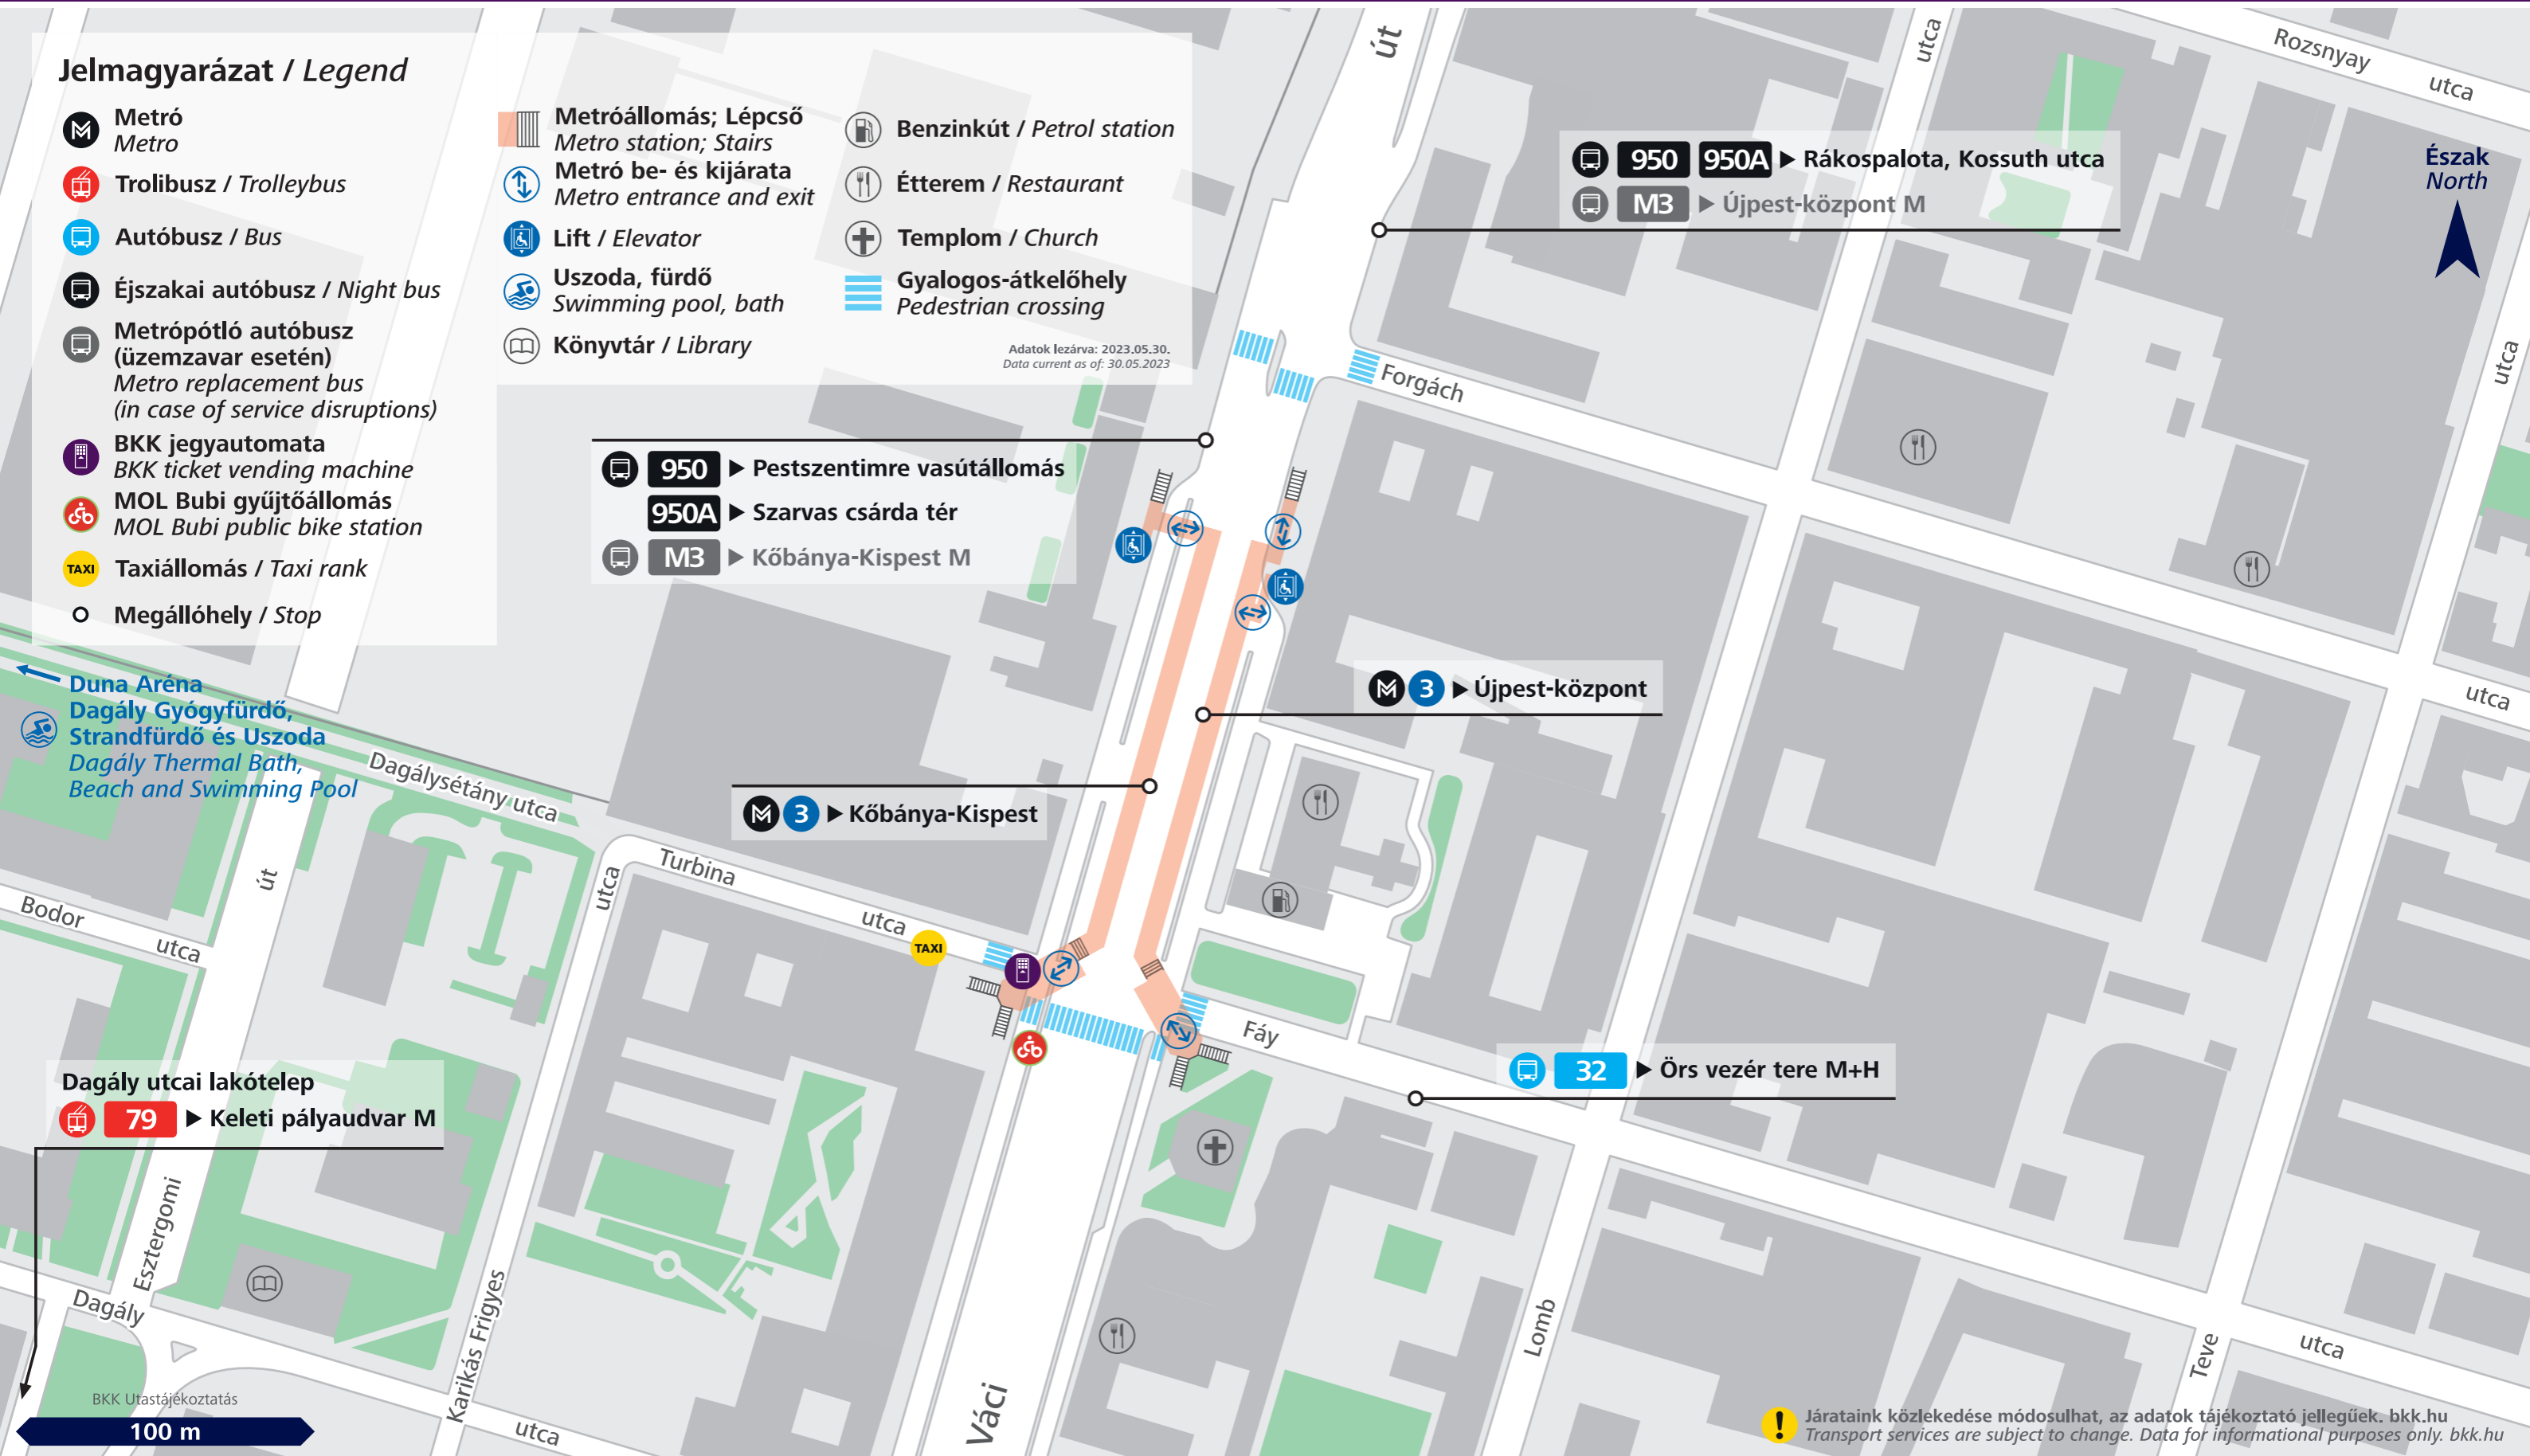

Forgách utca

Jelmagyarázat / Legend

- **Metró**
  Metro
- **Trolibusz** / Trolleybus
- **Autóbusz** / Bus
- **Éjszakai autóbusz** / Night bus
- **Metrópótló autóbusz**
  (üzemzavar esetén)
  Metro replacement bus
  (in case of service disruptions)
- **BKK jegyautomata**
  BKK ticket vending machine
- **MOL Bubi gyűjtőállomás**
  MOL Bubi public bike station
- **Taxiállomás** / Taxi rank
- **Megállóhely** / Stop

- **Metróállomás; Lépcső**
  Metro station; Stairs
- **Metró be- és kijárata**
  Metro entrance and exit
- **Lift** / Elevator
- **Uszoda, fürdő**
  Swimming pool, bath
- **Könyvtár** / Library
- **Benzinkút** / Petrol station
- **Étterem** / Restaurant
- **Templom** / Church
- **Gyalogos-átkelőhely**
  Pedestrian crossing

Adatok lezárva: 2023.05.30.
Data current as of: 30.05.2023

Járataink közlekedése módosulhat, az adatok tájékoztató jellegűek. bkk.hu
Transport services are subject to change. Data for informational purposes only. bkk.hu