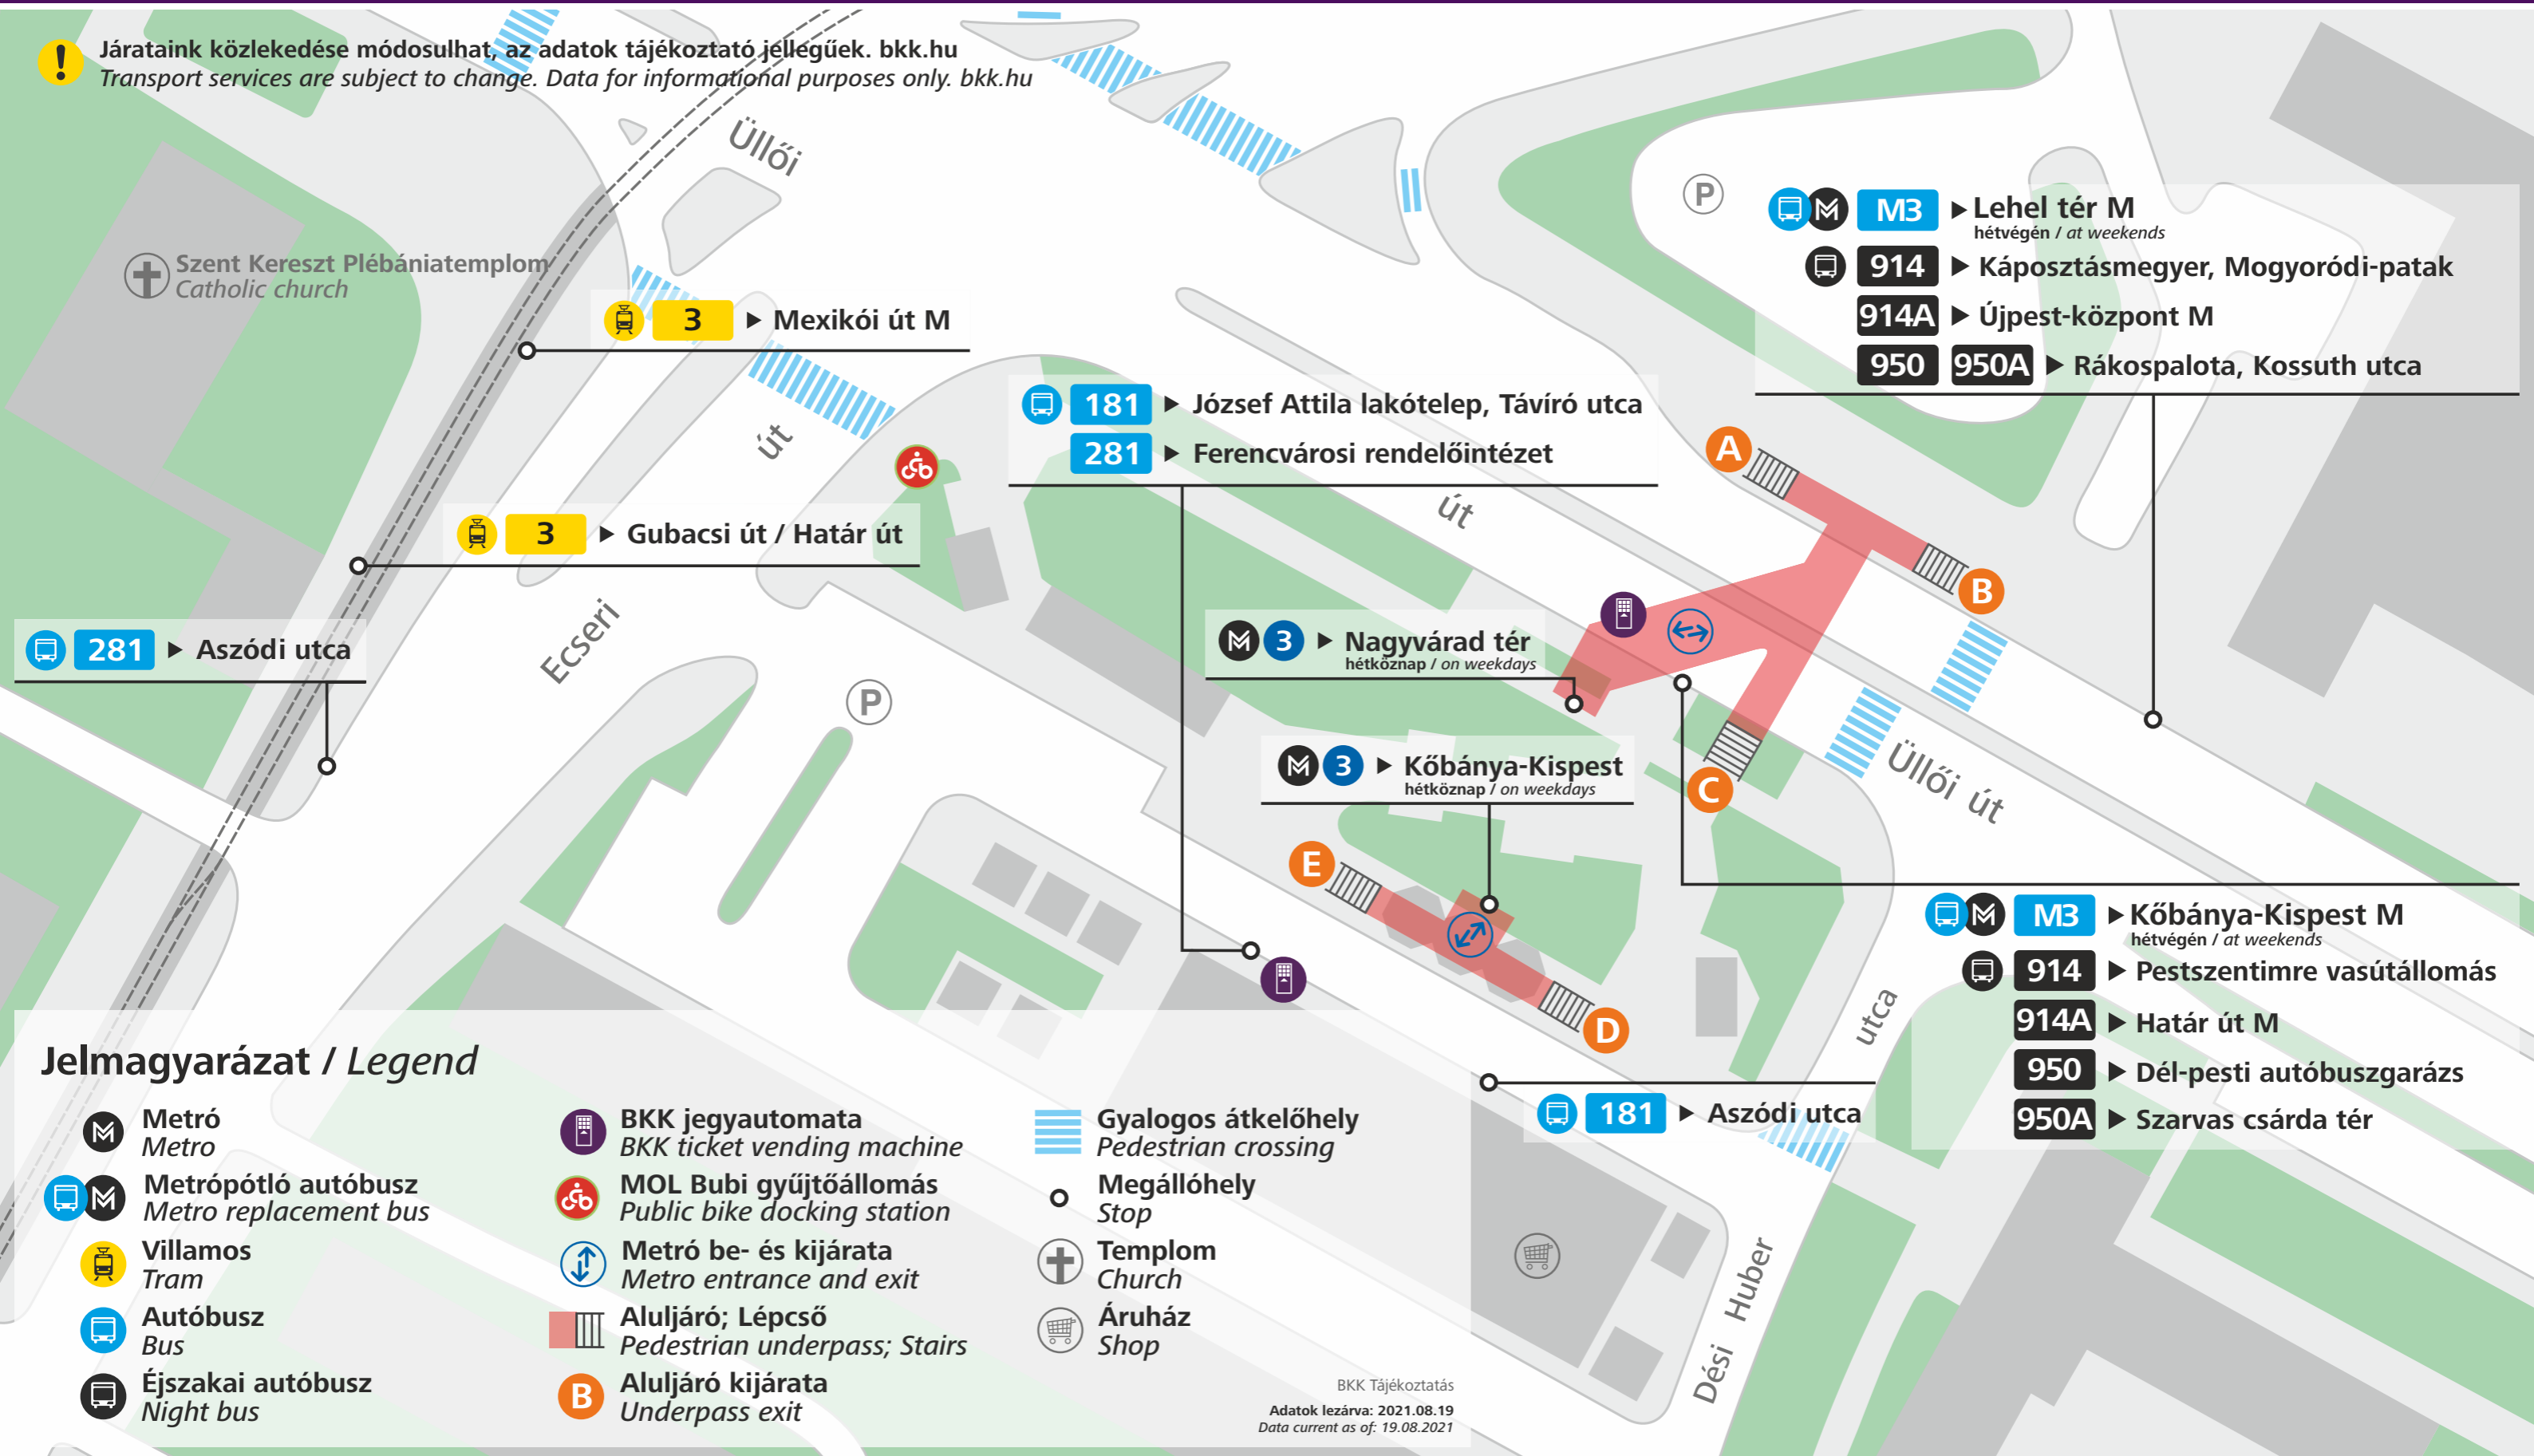

# Ecseri út

**!** Járataink közlekedése módosulhat, az adatok tájékoztató jellegűek. [bkk.hu](http://bkk.hu)  
Transport services are subject to change. Data for informational purposes only. [bkk.hu](http://bkk.hu)

## Jelmagyarázat / Legend

- M** Metró / Metro
- M** Metrópótló autóbusz / Metro replacement bus
- 3** Villamos / Tram
- 181, 281, 914, 914A, 950, 950A** Autóbusz / Bus
- 914, 914A, 950, 950A** Éjszakai autóbusz / Night bus
- BKK** jegyautomata / BKK ticket vending machine
- MOL Bubi** gyűjtőállomás / Public bike docking station
- M** Metró be- és kijárata / Metro entrance and exit
- A, B** Aluljáró; Lépcső / Pedestrian underpass; Stairs
- Üllői út** Gyalogos átkelőhely / Pedestrian crossing
- Aszódi utca** Megállóhely / Stop
- Szent Kereszt Plébániatemplom** Templom / Church
- Áruház** Shop
- B** Aluljáró kijárata / Underpass exit