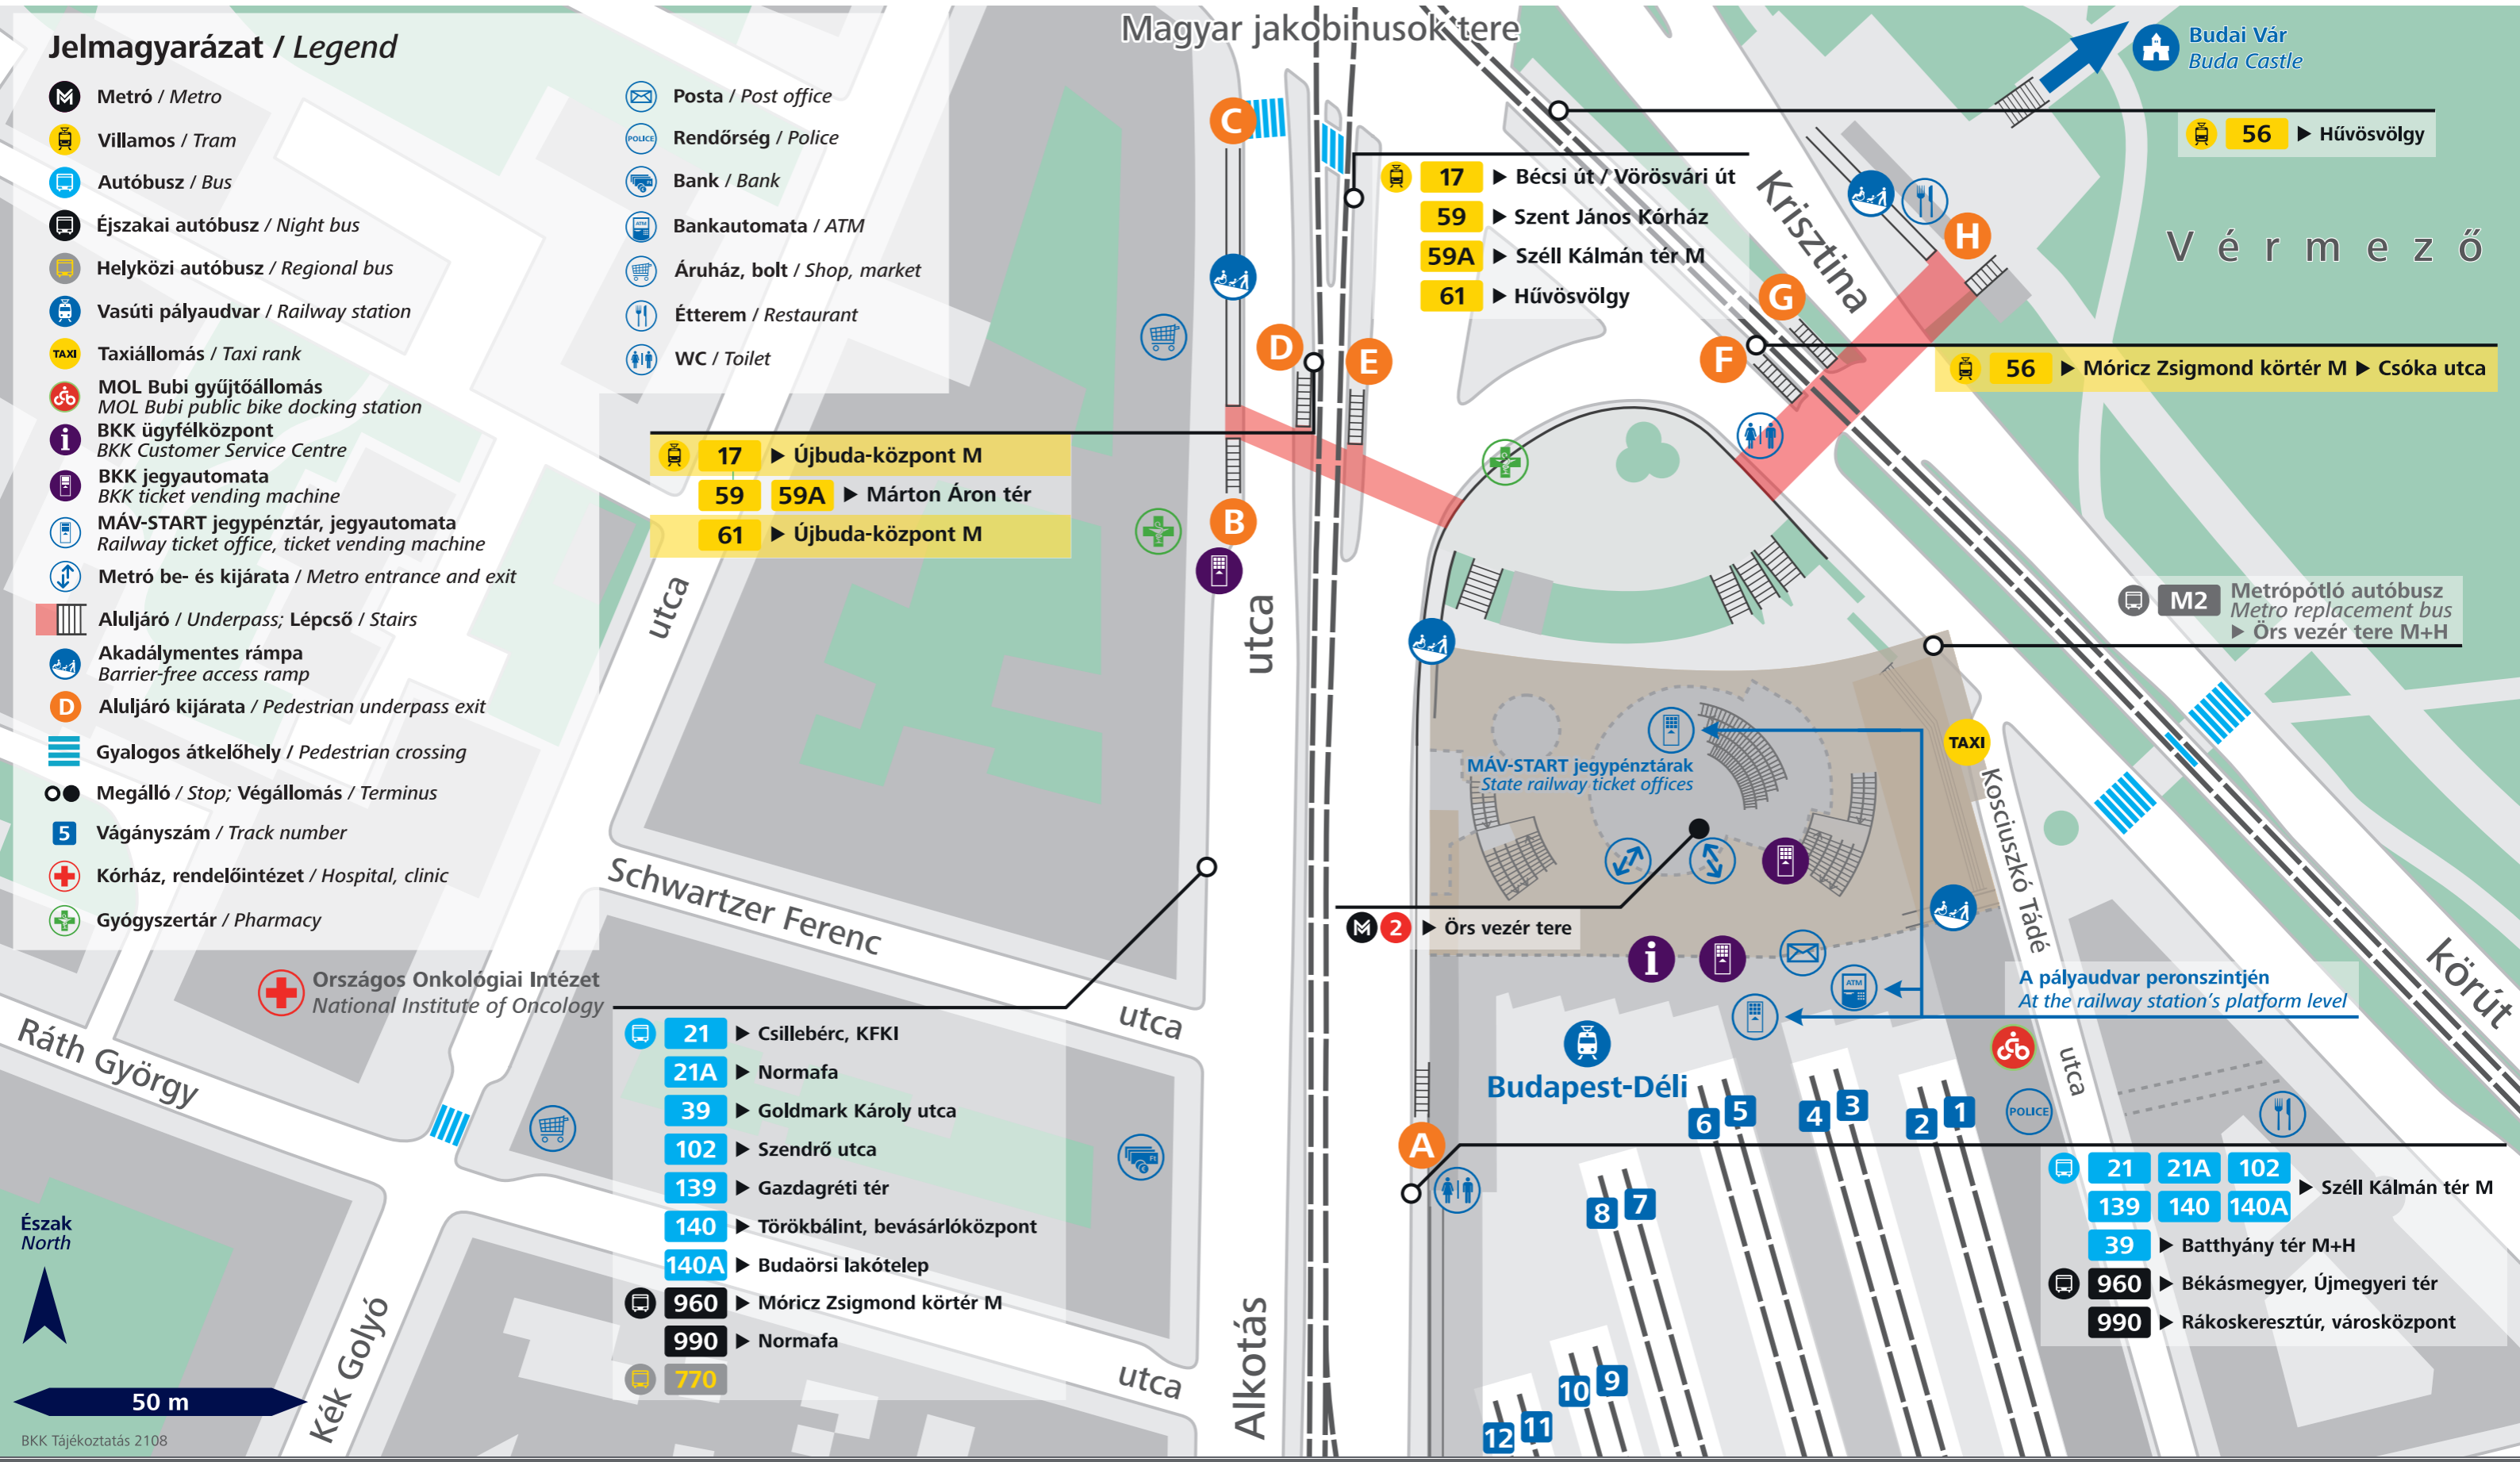

Déli pályaudvar

Jelmagyarázat / Legend

- Metró / Metro**
- Villamos / Tram**
- Autóbusz / Bus**
- Éjszakai autóbusz / Night bus**
- Helyközi autóbusz / Regional bus**
- Vasúti pályaudvar / Railway station**
- Taxiállomás / Taxi rank**
- MOL Bubi gyűjtőállomás / MOL Bubi public bike docking station**
- BKK ügyfélközpont / BKK Customer Service Centre**
- BKK jegyautomata / BKK ticket vending machine**
- MÁV-START jegypénztár, jegyautomata / Railway ticket office, ticket vending machine**
- Metró be- és kijárata / Metro entrance and exit**
- Aluljáró / Underpass; Lépcső / Stairs**
- Akadálymentes rámpa / Barrier-free access ramp**
- Aluljáró kijárata / Pedestrian underpass exit**
- Gyalogos átkelőhely / Pedestrian crossing**
- Megálló / Stop; Végállomás / Terminus**
- Vágányszám / Track number**
- Kórház, rendelőintézet / Hospital, clinic**
- Gyógyszertár / Pharmacy**

- 21** ▶ Csillebérc, KFKI
- 21A** ▶ Normafa
- 39** ▶ Goldmark Károly utca
- 102** ▶ Szendrő utca
- 139** ▶ Gazdagréti tér
- 140** ▶ Törökbálint, bevásárlóközpont
- 140A** ▶ Budaörsi lakótelep
- 960** ▶ Móricz Zsigmond körtér M
- 990** ▶ Normafa
- 770**

- 17** ▶ Bécsi út / Vörösvári út
- 59** ▶ Szent János Kórház
- 59A** ▶ Széll Kálmán tér M
- 61** ▶ Hűvösvölgy

- 56** ▶ Hűvösvölgy

- 56** ▶ Móricz Zsigmond körtér M ▶ Csóka utca

- M2** **Metrópótló autóbusz / Metro replacement bus**
▶ Örs vezér tere M+H

A pályaudvar peronszintjén
At the railway station's platform level

- 21 21A 102** ▶ Széll Kálmán tér M
- 139 140 140A**
- 39** ▶ Batthyány tér M+H
- 960** ▶ Békásmegyér, Újmegyeri tér
- 990** ▶ Rákoskeresztúr, városközpont