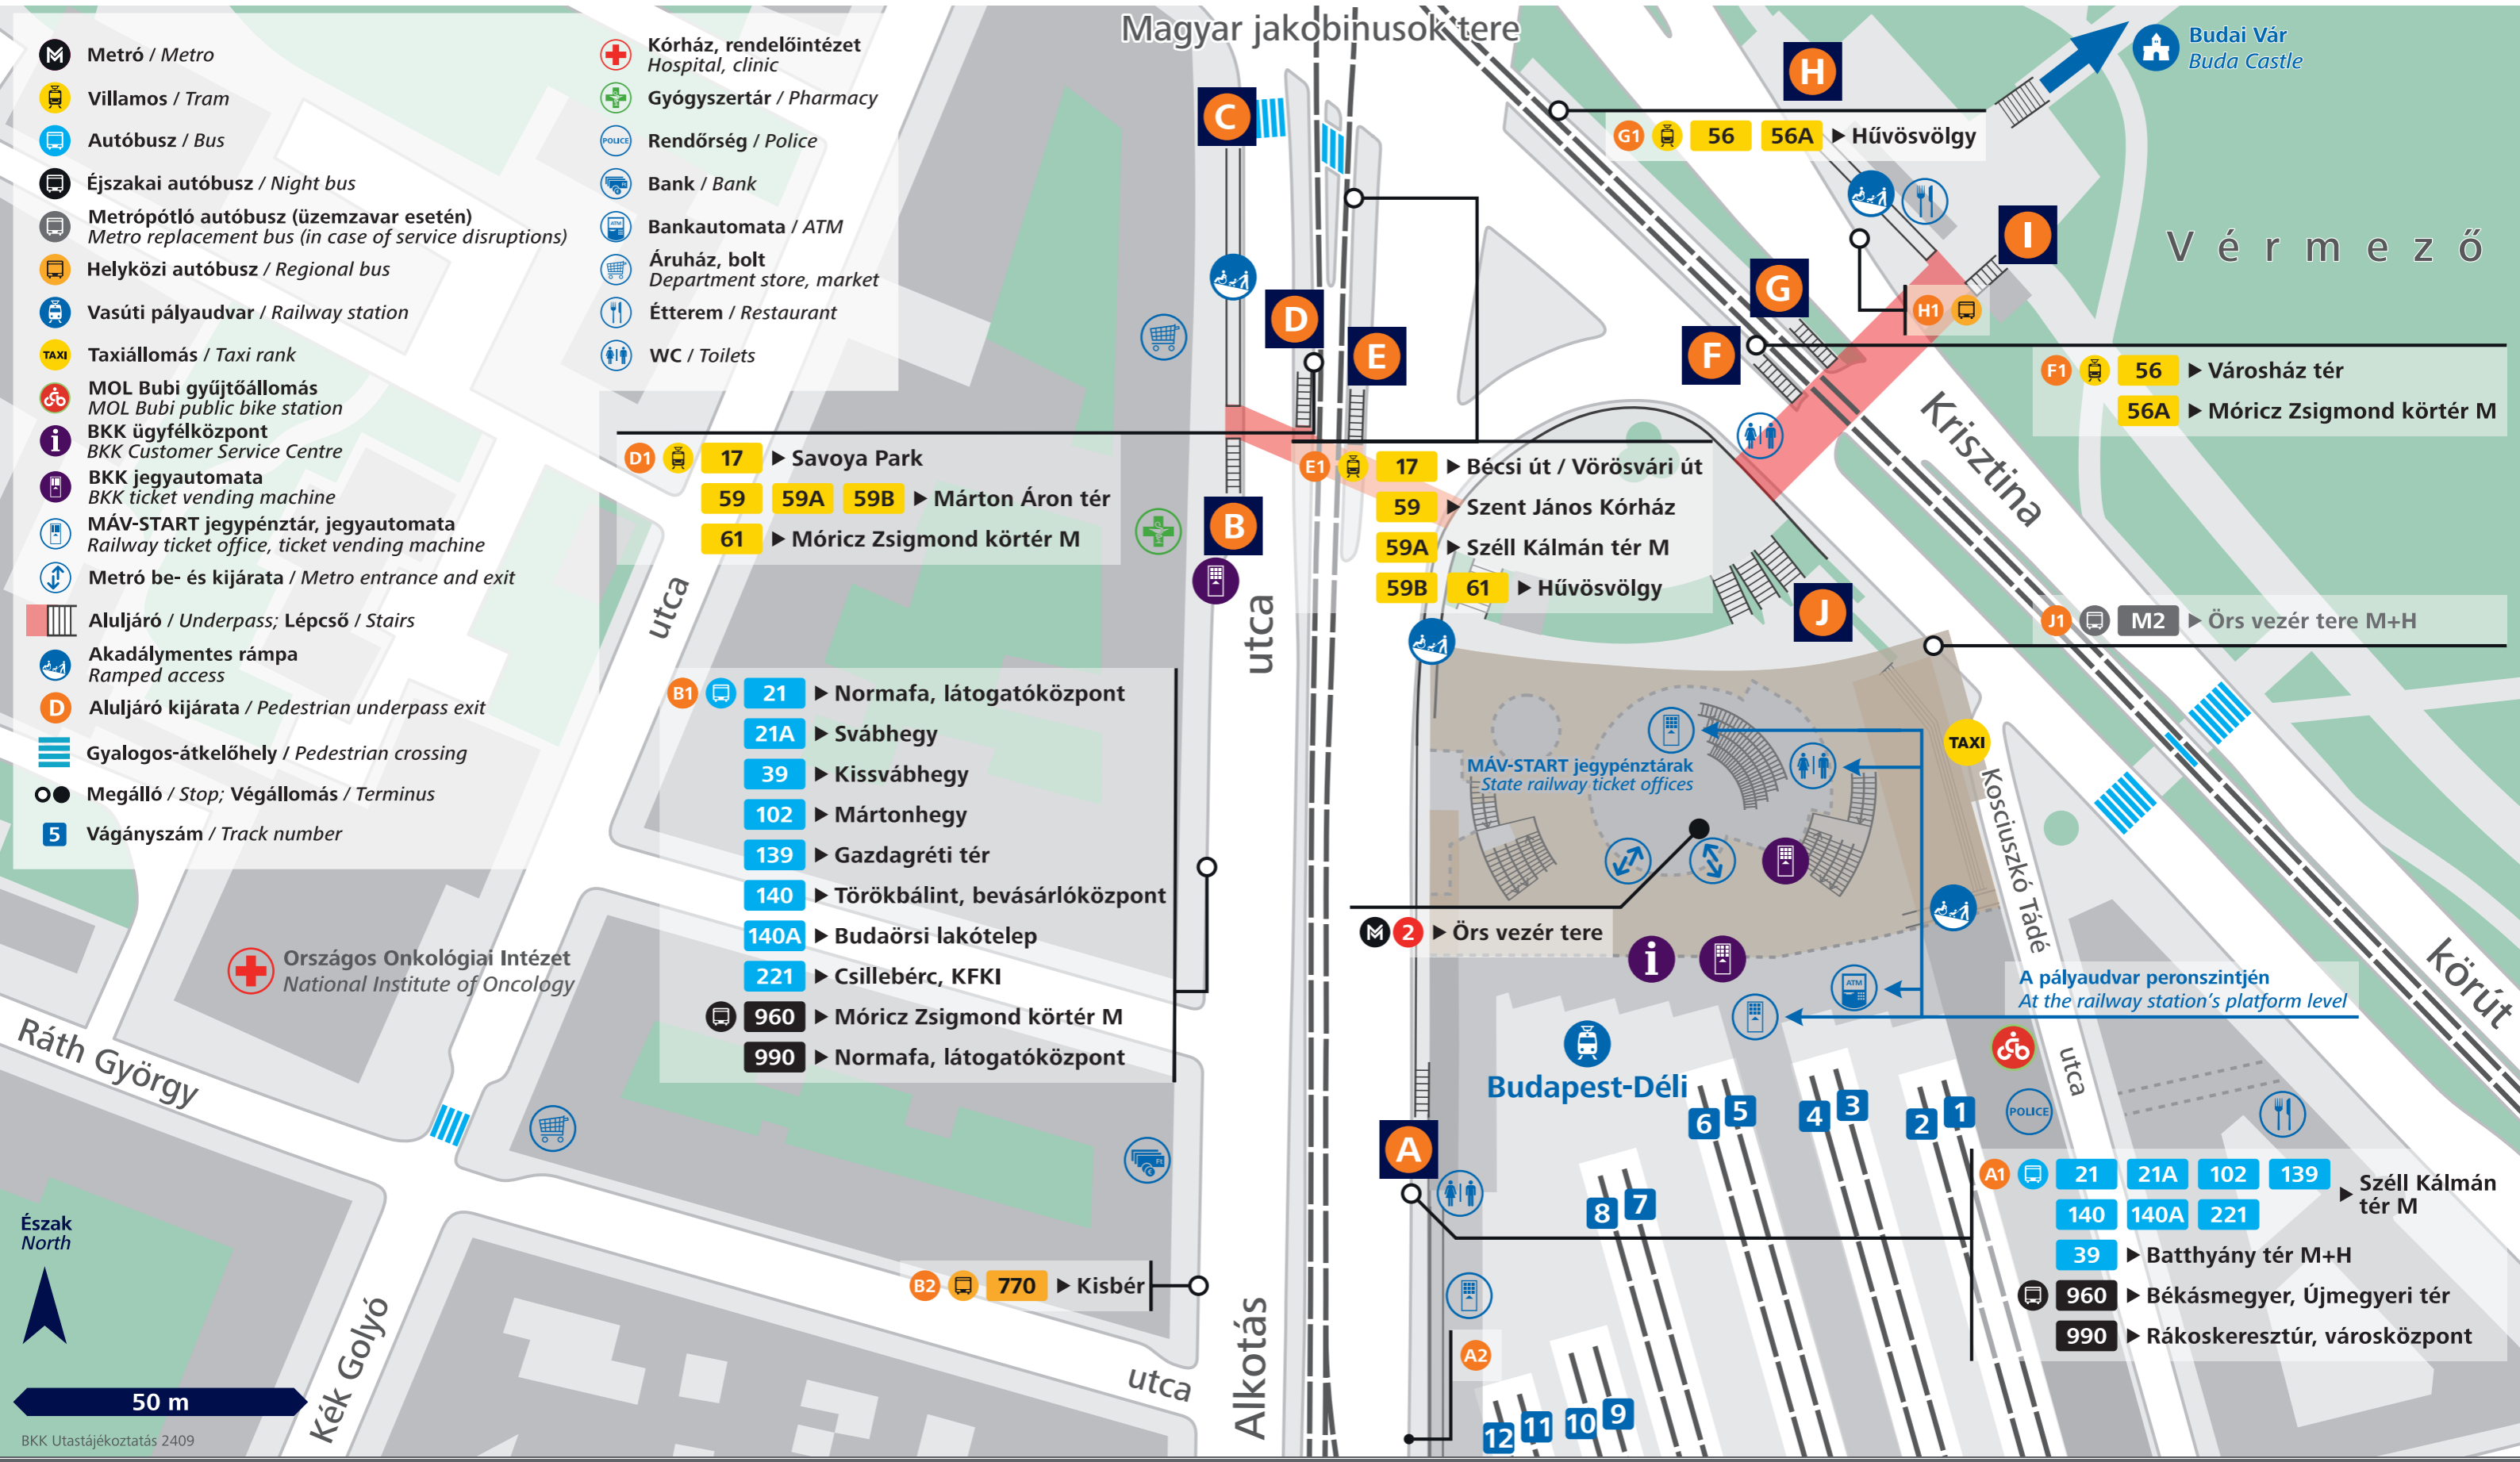

Déli pályaudvar

- Metró / Metro**
- Villamos / Tram**
- Autóbusz / Bus**
- Éjszakai autóbusz / Night bus**
- Metrópótló autóbusz (üzemzavar esetén) / Metro replacement bus (in case of service disruptions)**
- Helyközi autóbusz / Regional bus**
- Vasúti pályaudvar / Railway station**
- Taxiállomás / Taxi rank**
- MOL Bubi gyűjtőállomás / MOL Bubi public bike station**
- BKK ügyfélközpont / BKK Customer Service Centre**
- BKK jegyautomata / BKK ticket vending machine**
- MÁV-START jegypénztár, jegyautomata / Railway ticket office, ticket vending machine**
- Metró be- és kijárata / Metro entrance and exit**
- Aluljáró / Underpass; Lépcső / Stairs**
- Akadálymentes rámpa / Ramped access**
- Aluljáró kijárata / Pedestrian underpass exit**
- Gyalogos-átkelőhely / Pedestrian crossing**
- Megálló / Stop; Végállomás / Terminus**
- Vágányszám / Track number**

- Kórház, rendelőintézet / Hospital, clinic**
- Gyógyszertár / Pharmacy**
- Rendőrség / Police**
- Bank / Bank**
- Bankautomata / ATM**
- Áruház, bolt / Department store, market**
- Étterem / Restaurant**
- WC / Toilets**

- D1** **17** ▶ Savoya Park
- 59** **59A** **59B** ▶ Márton Áron tér
- 61** ▶ Móricz Zsigmond körtér M
- B1** **21** ▶ Normafa, látogatóközpont
- 21A** ▶ Svábhegy
- 39** ▶ Kissvábhegy
- 102** ▶ Mártonhegy
- 139** ▶ Gazdagréti tér
- 140** ▶ Törökbálint, bevásárlóközpont
- 140A** ▶ Budaörsi lakótelep
- 221** ▶ Csillebérc, KFKI
- 960** ▶ Móricz Zsigmond körtér M
- 990** ▶ Normafa, látogatóközpont

- E1** **17** ▶ Bécsi út / Vörösvári út
- 59** ▶ Szent János Kórház
- 59A** ▶ Széll Kálmán tér M
- 59B** **61** ▶ Hűvösvölgy
- F1** **56** ▶ Városház tér
- 56A** ▶ Móricz Zsigmond körtér M
- J1** **M2** ▶ Örs vezér tere M+H
- A1** **21** **21A** **102** **139** ▶ Széll Kálmán tér M
- 140** **140A** **221**
- 39** ▶ Batthyány tér M+H
- 960** ▶ Békásmegyér, Újmegyéri tér
- 990** ▶ Rákoskeresztúr, városközpont