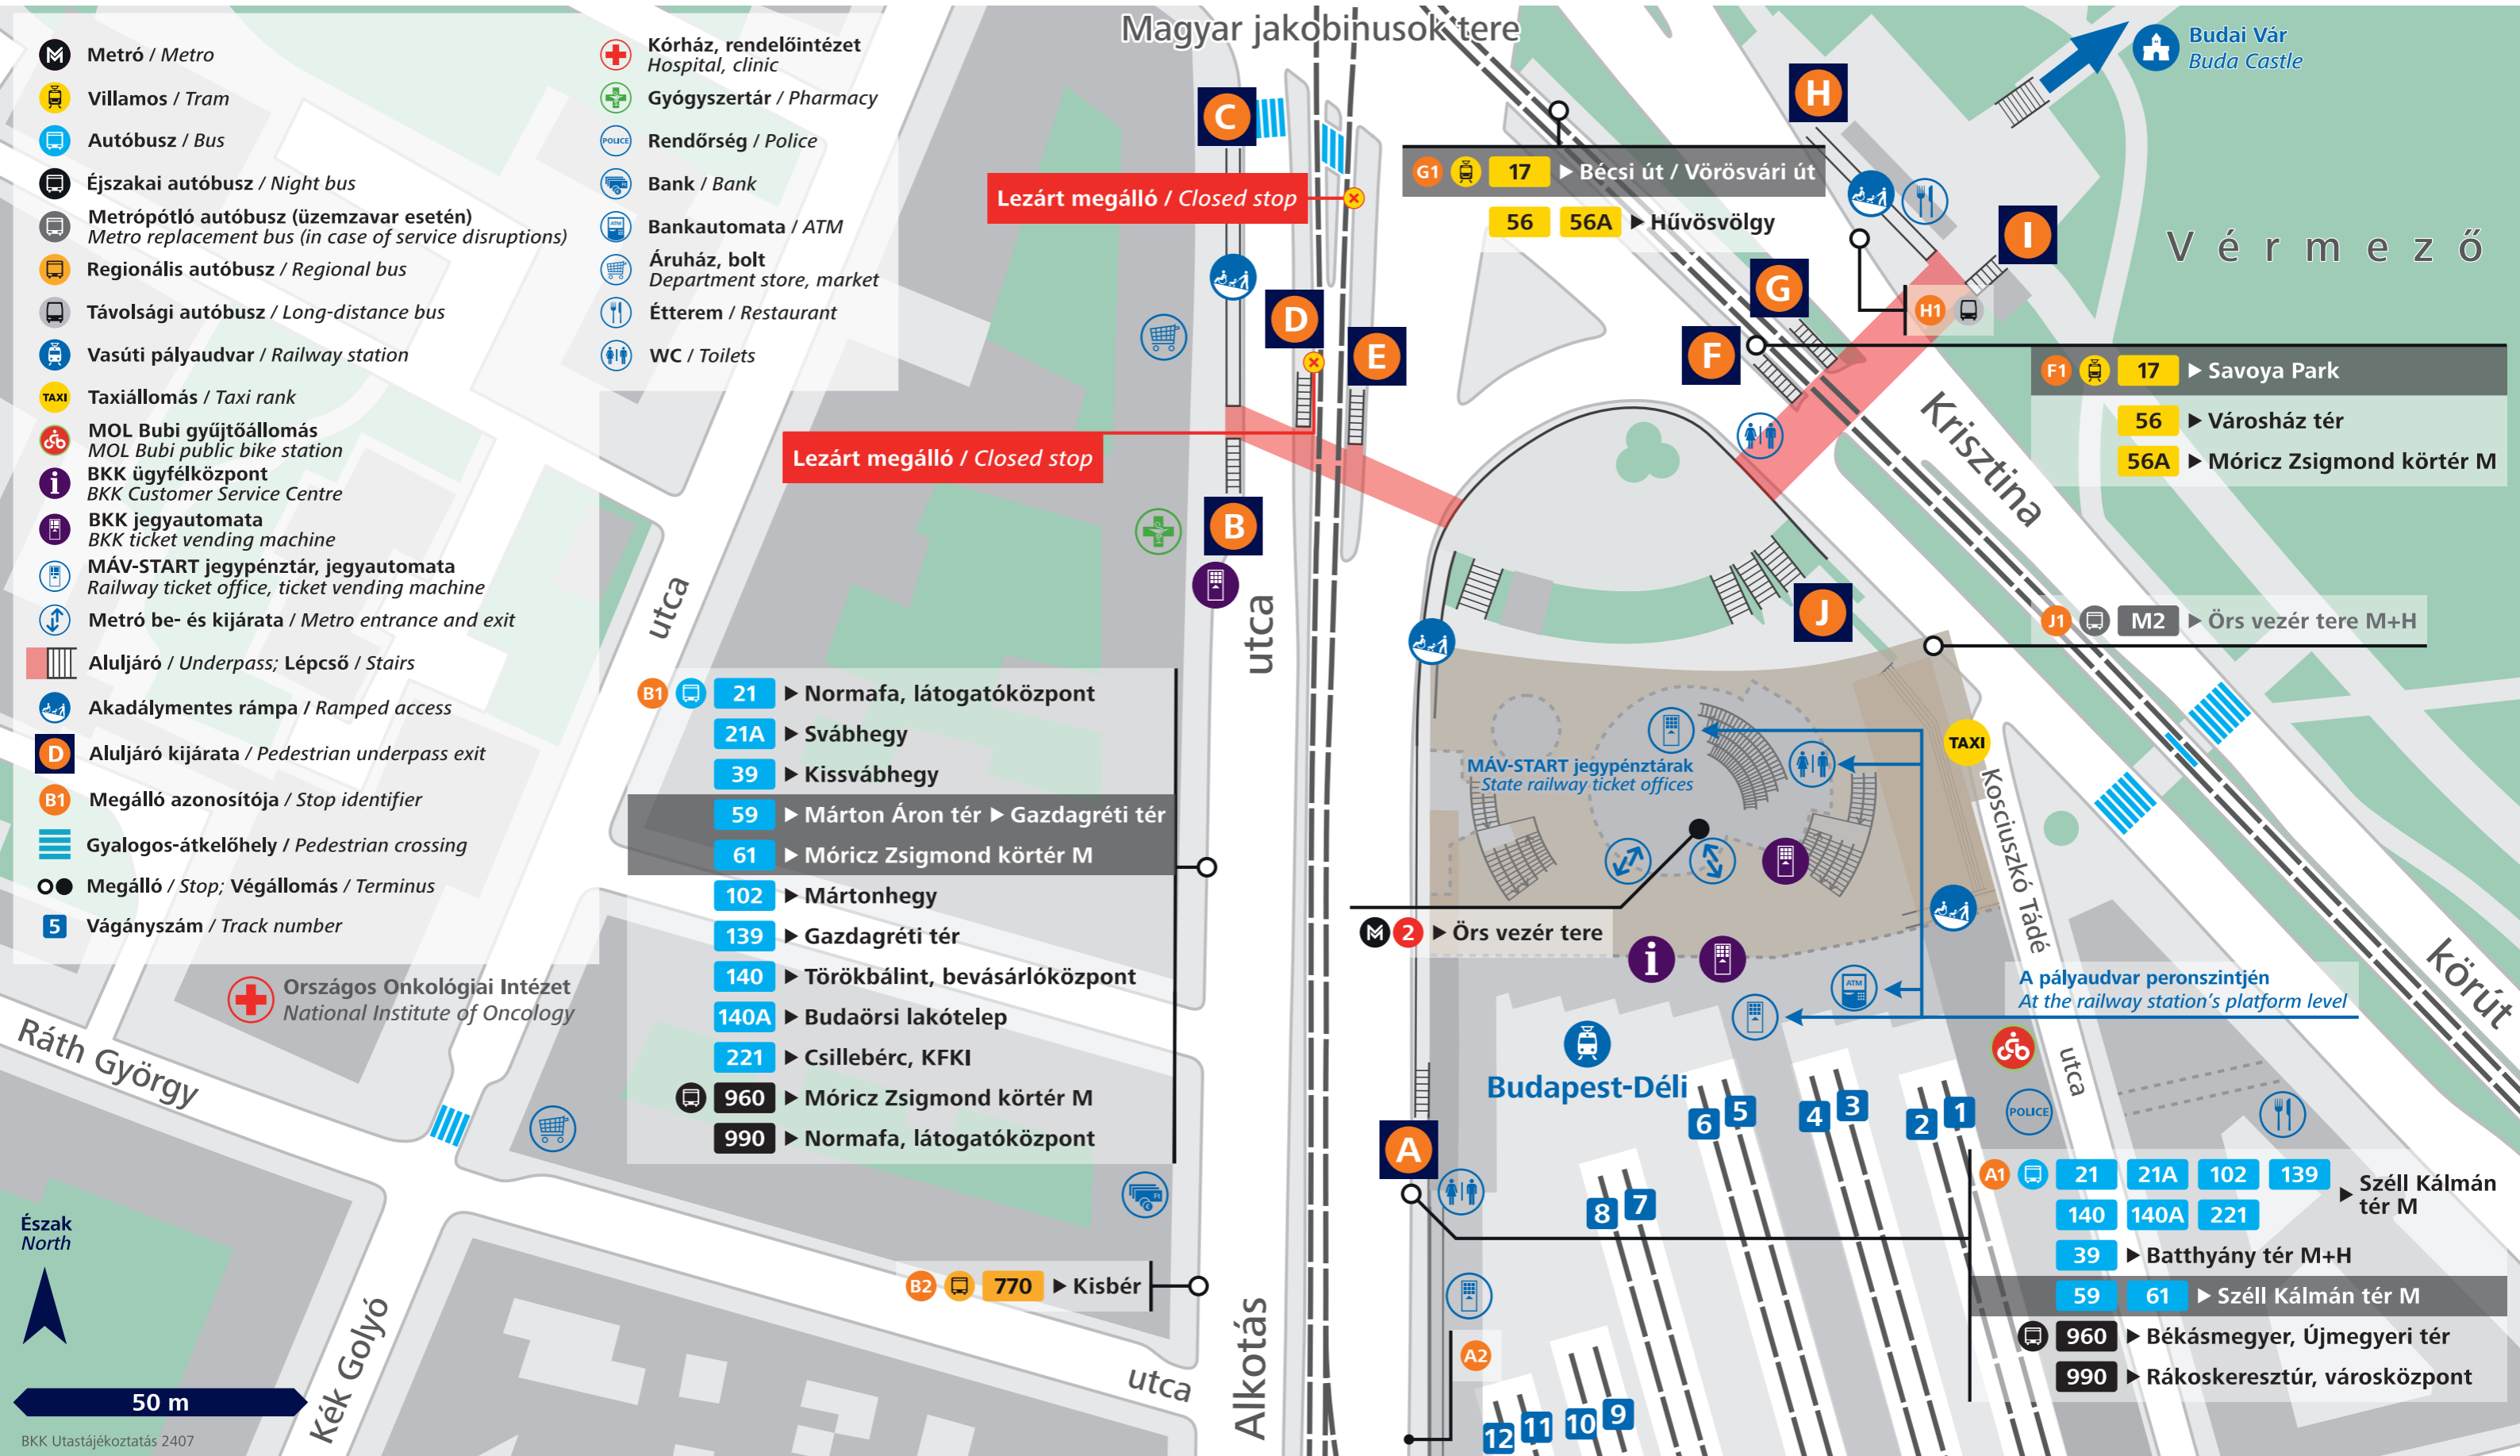

Déli pályaudvar

- Metró / Metro**
- Villamos / Tram**
- Autóbusz / Bus**
- Éjszakai autóbusz / Night bus**
- Metrópótló autóbusz (üzemzavar esetén) / Metro replacement bus (in case of service disruptions)**
- Regionális autóbusz / Regional bus**
- Távolsági autóbusz / Long-distance bus**
- Vasúti pályaudvar / Railway station**
- Taxiállomás / Taxi rank**
- MOL Bubi gyűjtőállomás / MOL Bubi public bike station**
- BKK ügyfélközpont / BKK Customer Service Centre**
- BKK jegyautomata / BKK ticket vending machine**
- MÁV-START jegypénztár, jegyautomata / Railway ticket office, ticket vending machine**
- Metró be- és kijárata / Metro entrance and exit**
- Aluljáró / Underpass; Lépcső / Stairs**
- Akadálymentes rámpa / Ramped access**
- Aluljáró kijárata / Pedestrian underpass exit**
- Megálló azonosítója / Stop identifier**
- Gyalogos-átkelőhely / Pedestrian crossing**
- Megálló / Stop; Végállomás / Terminus**
- Vágányszám / Track number**

- Kórház, rendelőintézet / Hospital, clinic**
- Gyógyszertár / Pharmacy**
- Rendőrség / Police**
- Bank / Bank**
- Bankautomata / ATM**
- Áruház, bolt / Department store, market**
- Étterem / Restaurant**
- WC / Toilets**

- 21** ▶ Normafa, látogatóközpont
- 21A** ▶ Svábhegy
- 39** ▶ Kissvábhegy
- 59** ▶ Márton Áron tér ▶ Gazdagréti tér
- 61** ▶ Móricz Zsigmond körtér M
- 102** ▶ Mártonhegy
- 139** ▶ Gazdagréti tér
- 140** ▶ Törökbálint, bevásárlóközpont
- 140A** ▶ Budaörsi lakótelep
- 221** ▶ Csillebérc, KFKI
- 960** ▶ Móricz Zsigmond körtér M
- 990** ▶ Normafa, látogatóközpont

- B2** **770** ▶ Kisbér

- F1** **17** ▶ Savoya Park
- 56** ▶ Városház tér
- 56A** ▶ Móricz Zsigmond körtér M

- J1** **M2** ▶ Örs vezér tere M+H

- A1** **21** **21A** **102** **139** ▶ Széll Kálmán tér M
- 140** **140A** **221**
- 39** ▶ Batthyány tér M+H
- 59** **61** ▶ Széll Kálmán tér M
- 960** ▶ Békásmegyer, Újmegyeri tér
- 990** ▶ Rákoskeresztúr, városközpont