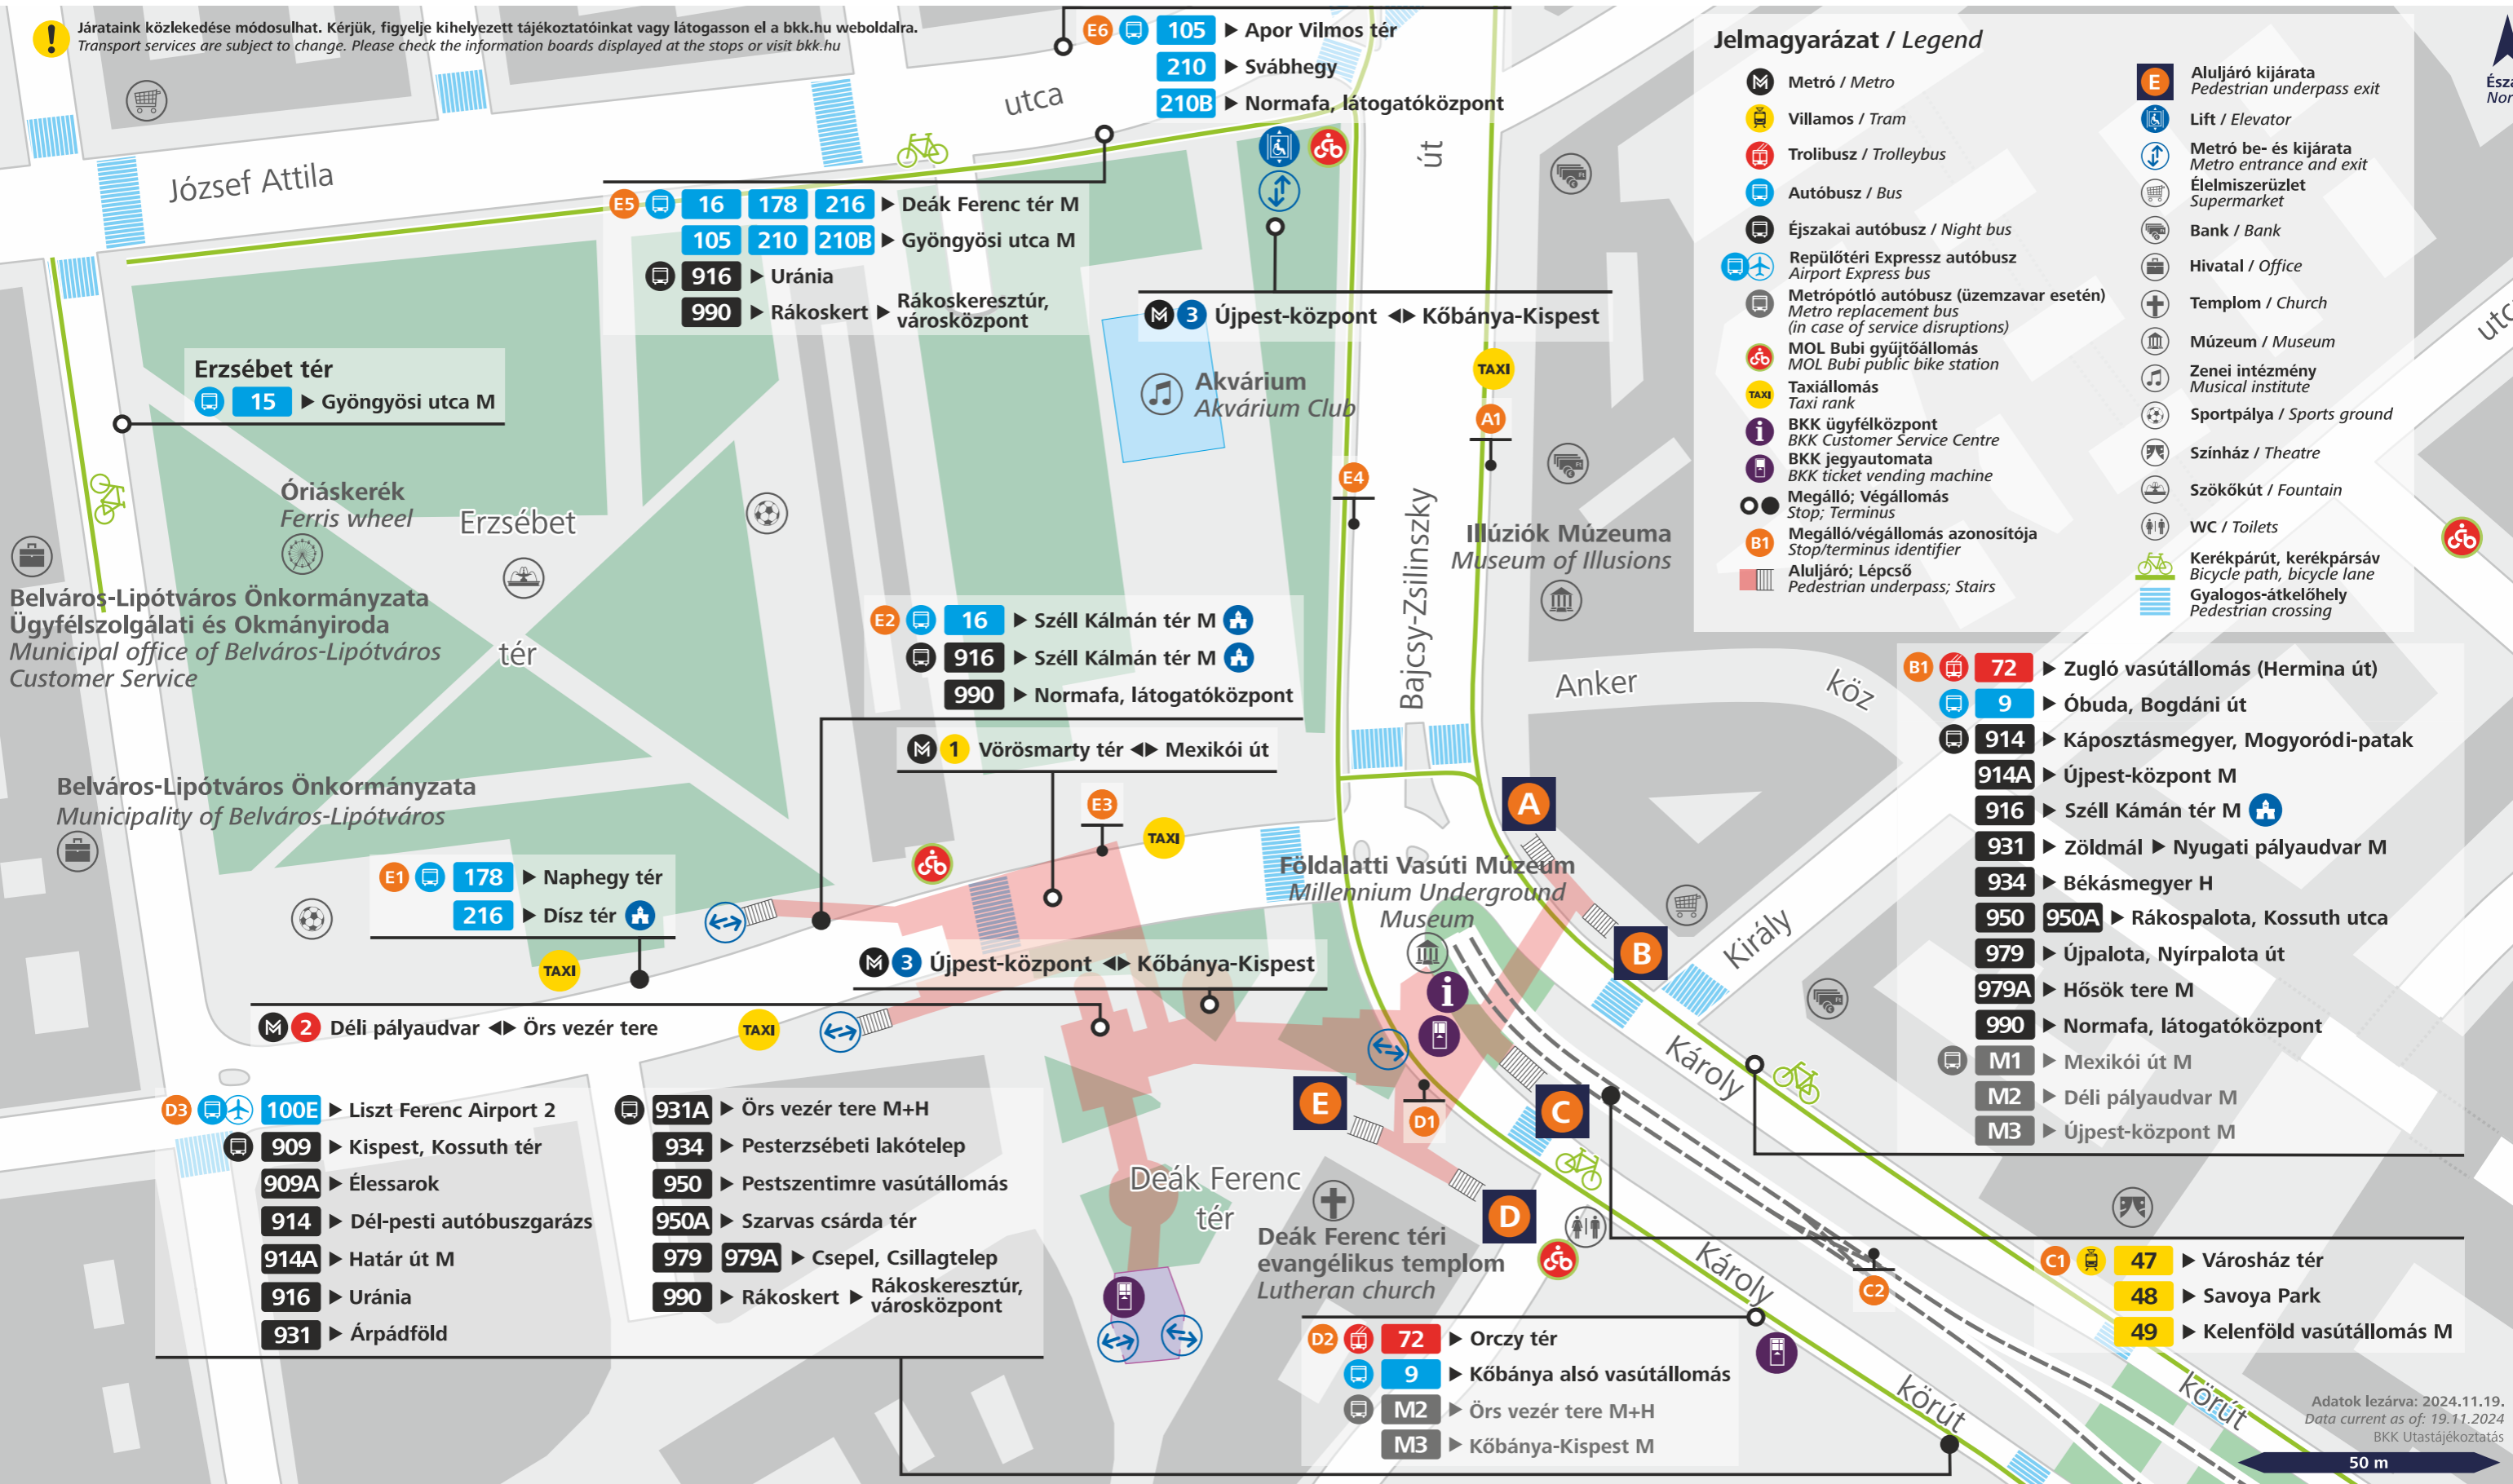

Deák Ferenc tér

Járataink közlekedése módosulhat. Kérjük, figyelje kihelyezett tájékoztatóinkat vagy látogasson el a bkk.hu weboldalra.
Transport services are subject to change. Please check the information boards displayed at the stops or visit bkk.hu

Jelmagyarázat / Legend

- Metró / Metro
- Villamos / Tram
- Trolibusz / Trolleybus
- Autóbusz / Bus
- Éjszakai autóbusz / Night bus
- Repülőtéri Expressz autóbusz / Airport Express bus
- Metrópótló autóbusz (üzemzavar esetén) / Metro replacement bus (in case of service disruptions)
- MOL Bubi gyűjtőállomás / MOL Bubi public bike station
- Taxiállomás / Taxi rank
- BKK ügyfélközpont / BKK Customer Service Centre
- BKK jegyautomata / BKK ticket vending machine
- Megálló; Végállomás / Stop; Terminus
- Megálló/végállomás azonosítója / Stop/terminus identifier
- Aluljáró; Lépcső / Pedestrian underpass; Stairs
- Aluljáró kijárata / Pedestrian underpass exit
- Lift / Elevator
- Metró be- és kijárata / Metro entrance and exit
- Élelmiszerüzlet / Supermarket
- Bank / Bank
- Hivatal / Office
- Templom / Church
- Múzeum / Museum
- Zenei intézmény / Musical institute
- Sportpálya / Sports ground
- Színház / Theatre
- Szökőkút / Fountain
- WC / Toilets
- Kerékpárút, kerékpársáv / Bicycle path, bicycle lane
- Gyalogos-átkelőhely / Pedestrian crossing

Adatok lezárva: 2024.11.19.
Data current as of: 19.11.2024
BKK Utastájékoztató

50 m