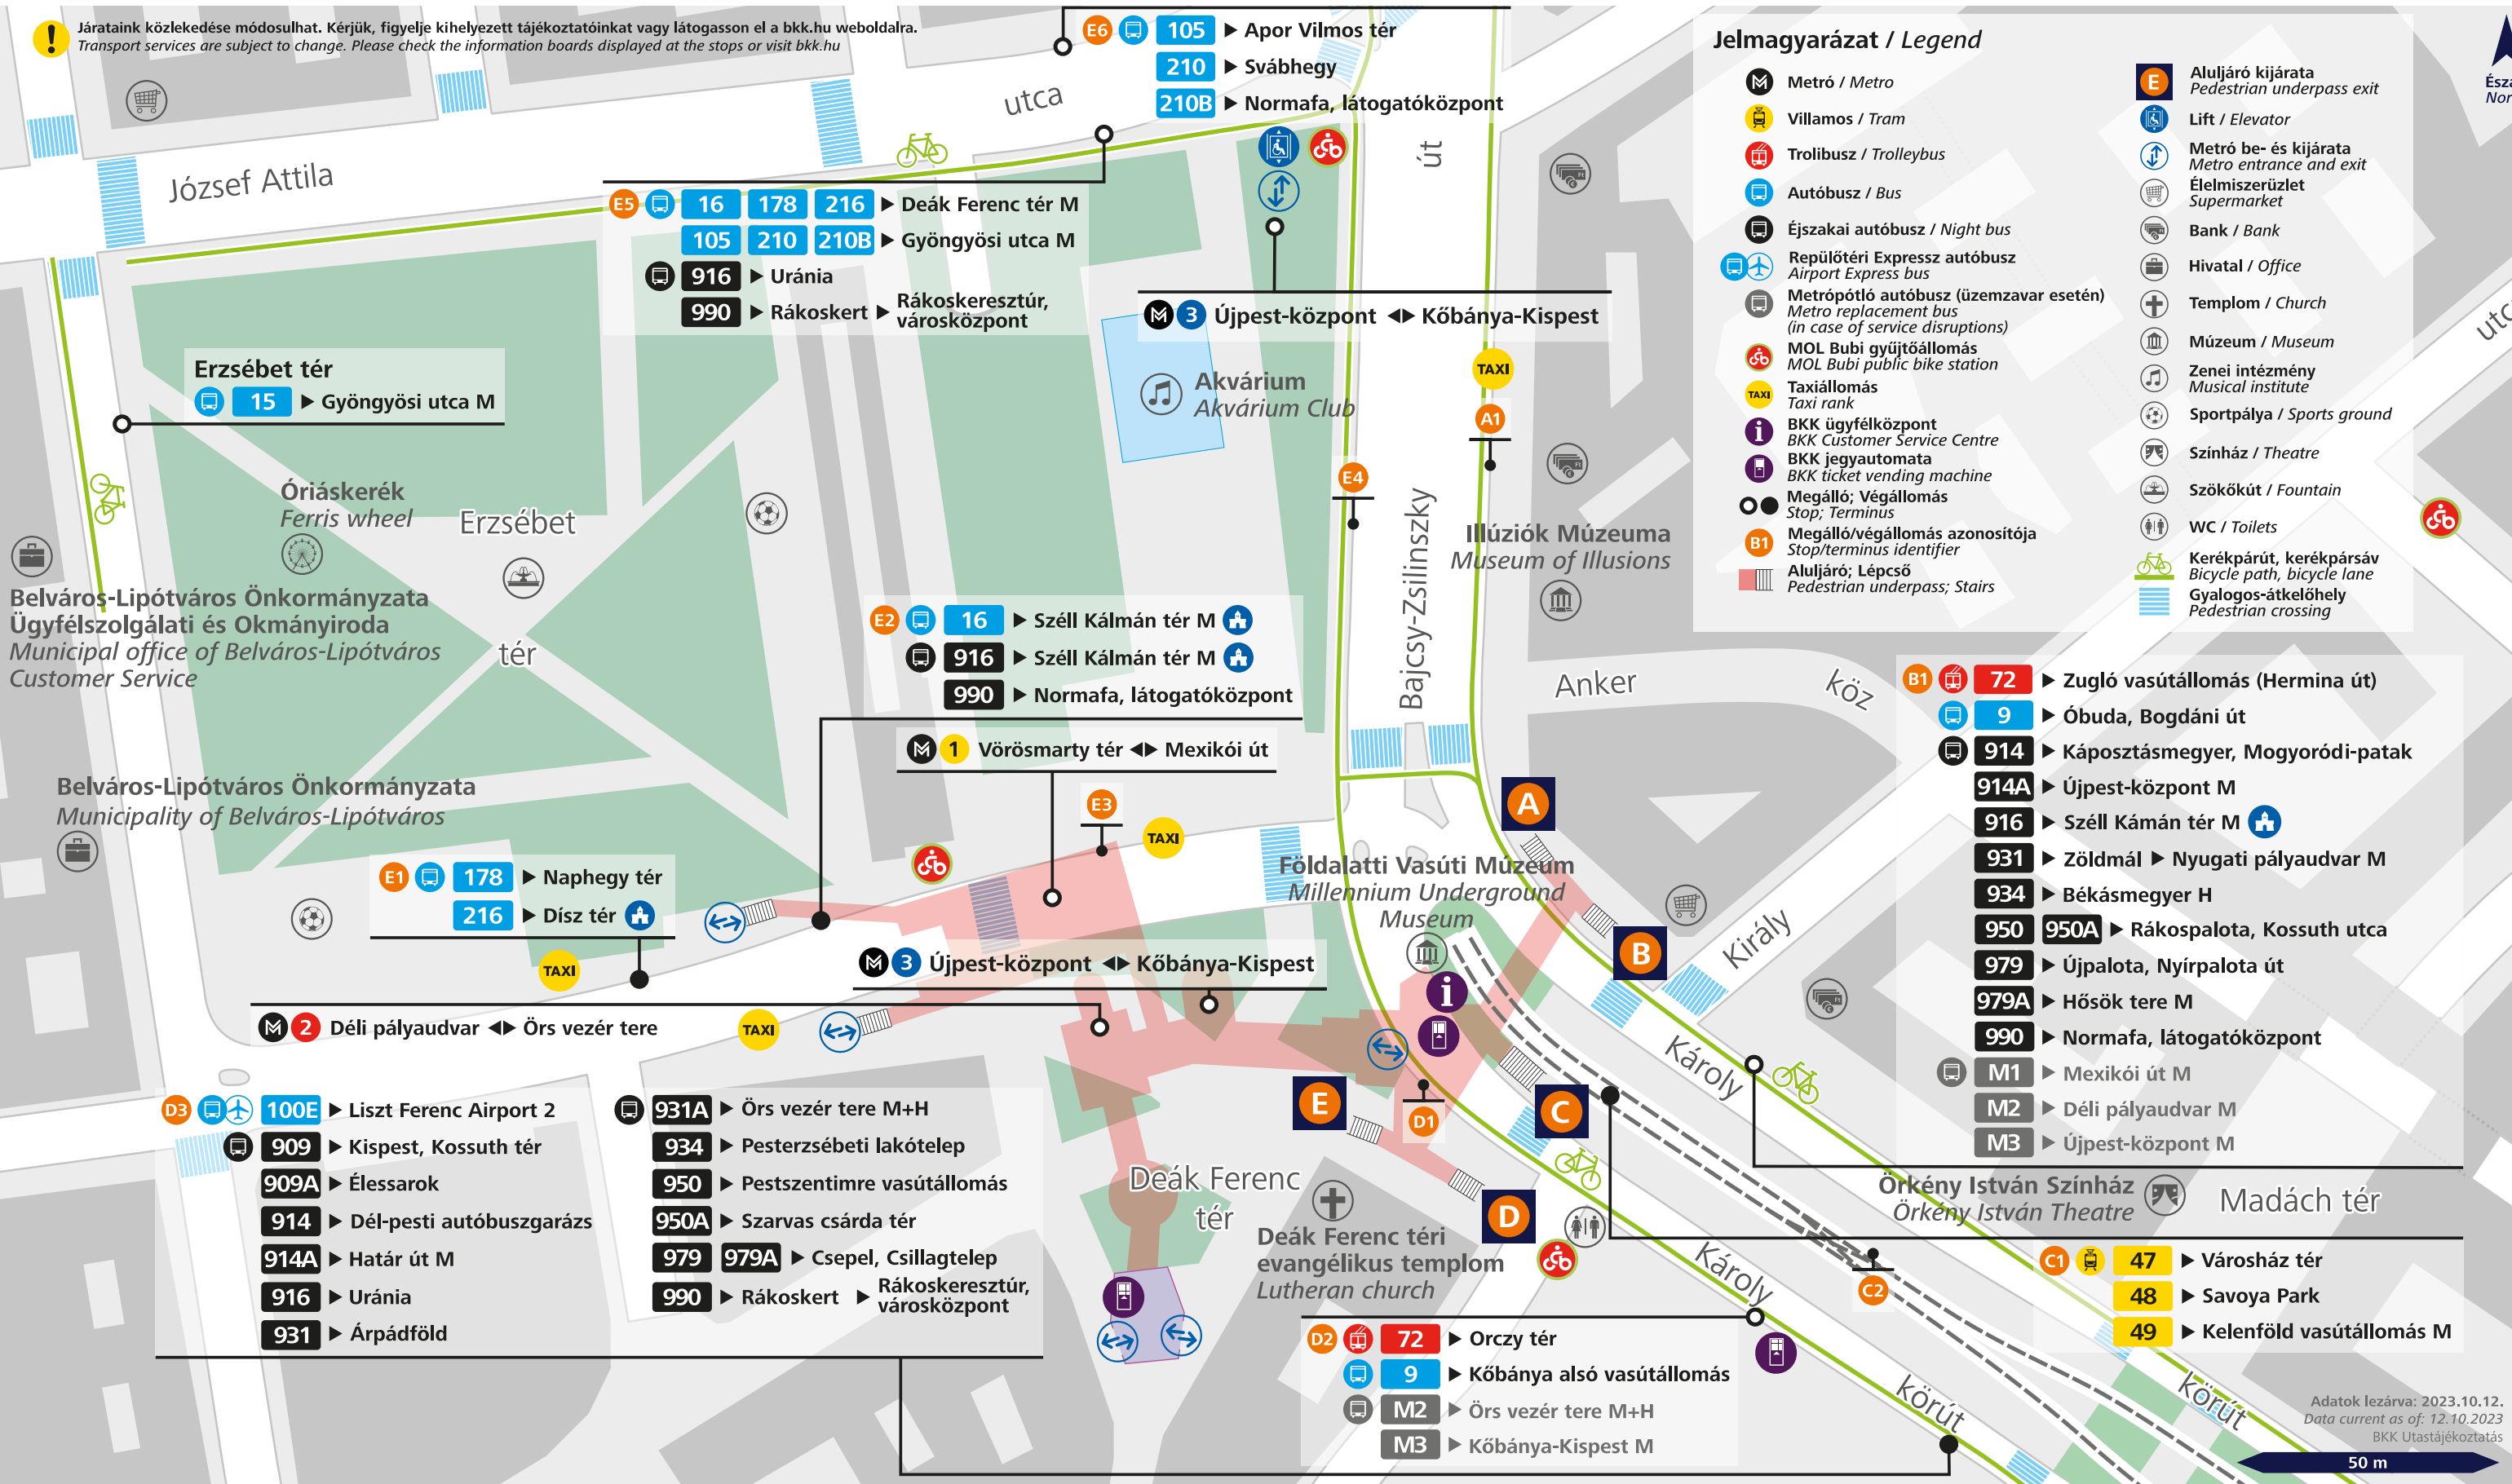

Deák Ferenc tér

Járatink közlekedése módosulhat. Kérjük, figyelje kihelyezett tájékoztatóinkat vagy látogasson el a bkk.hu weboldalra.
Transport services are subject to change. Please check the information boards displayed at the stops or visit bkk.hu

Jelmagyarázat / Legend

- Metró / Metro
- Villamos / Tram
- Trolibusz / Trolleybus
- Autóbusz / Bus
- Éjszakai autóbusz / Night bus
- Repülőtéri Expressz autóbusz / Airport Express bus
- Metrópótló autóbusz (üzemzavar esetén) / Metro replacement bus (in case of service disruptions)
- MOL Bubi gyűjtőállomás / MOL Bubi public bike station
- Taxiállomás / Taxi rank
- BKK ügyfélközpont / BKK Customer Service Centre
- BKK jegyautomata / BKK ticket vending machine
- Megálló; Végállomás / Stop; Terminus
- Megálló/végállomás azonosítója / Stop/terminus identifier
- Aluljáró; Lépcső / Pedestrian underpass; Stairs
- Aluljáró kijárata / Pedestrian underpass exit
- Lift / Elevator
- Metró be- és kijárata / Metro entrance and exit
- Élelmiszerüzlet / Supermarket
- Bank / Bank
- Hivatal / Office
- Templom / Church
- Múzeum / Museum
- Zenei intézmény / Musical institute
- Sportpálya / Sports ground
- Színház / Theatre
- Szökőkút / Fountain
- WC / Toilets
- Kerékpárút, kerékpársáv / Bicycle path, bicycle lane
- Gyalogos-átkelőhely / Pedestrian crossing

Adatok lezárva: 2023.10.12.
Data current as of: 12.10.2023
BKK Utastájékoztató

50 m