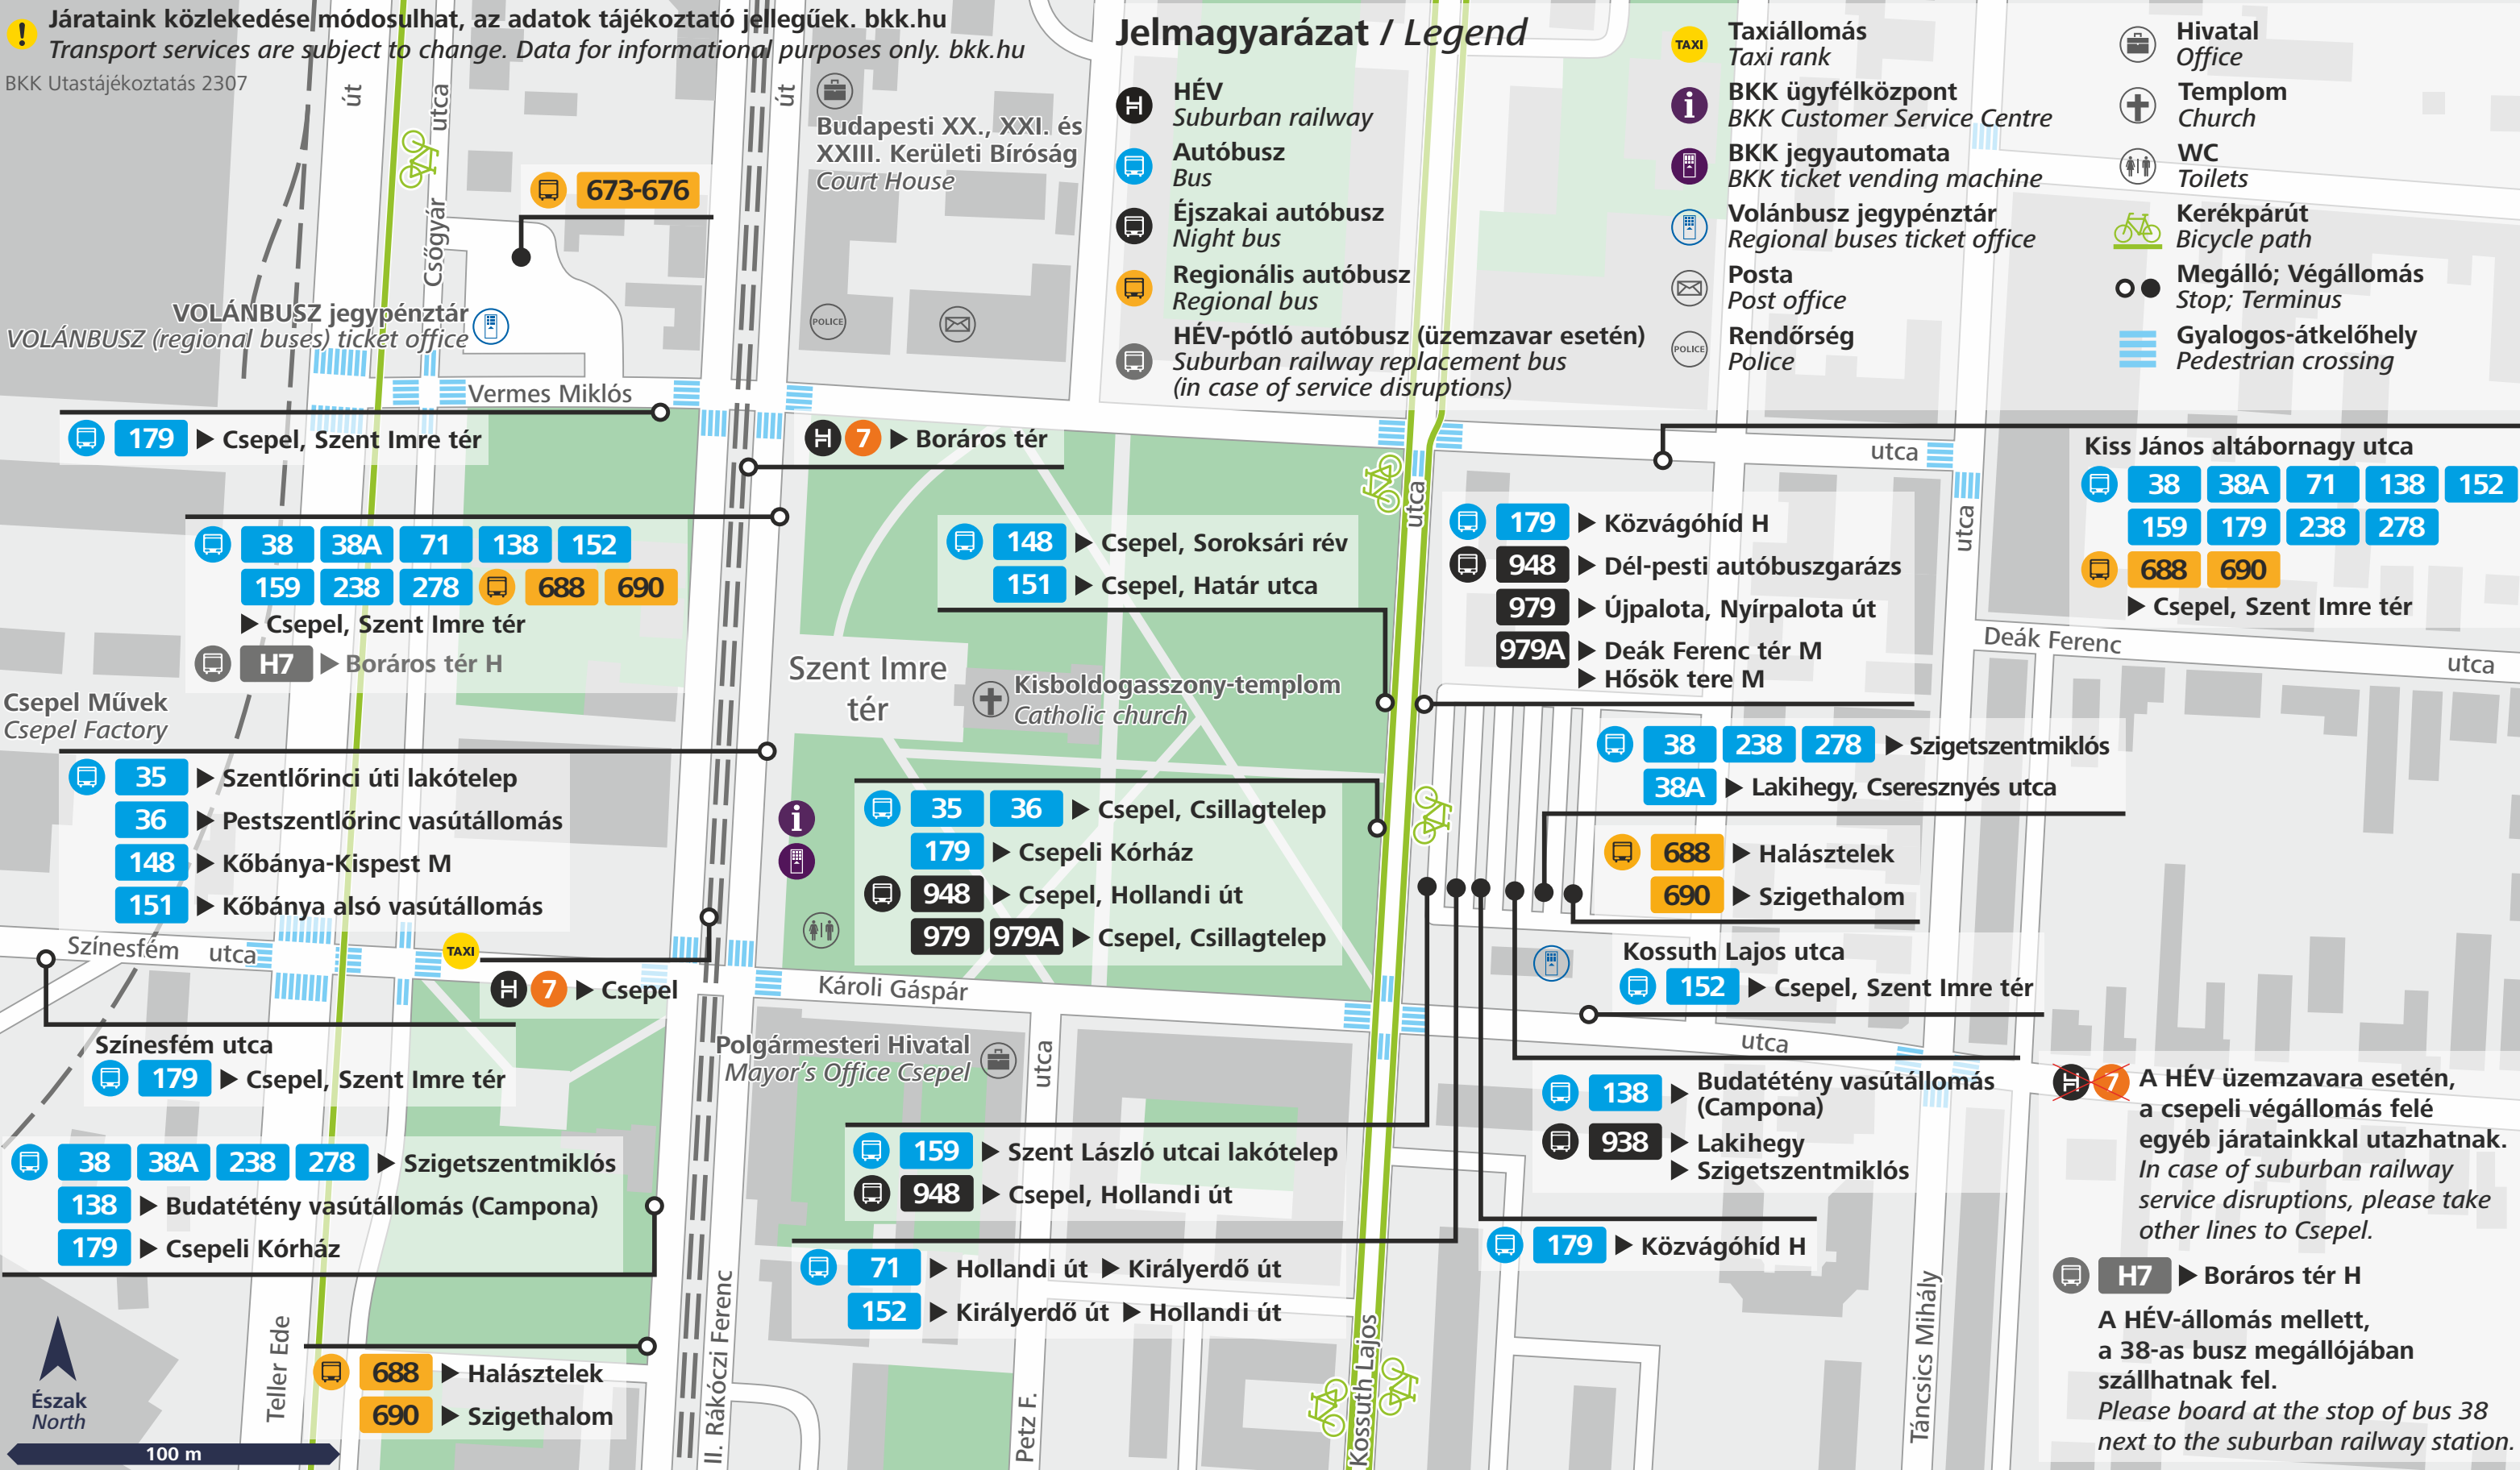

# Szent Imre tér

**Járataink közlekedése módosulhat, az adatok tájékoztató jellegűek. bkk.hu**  
Transport services are subject to change. Data for informational purposes only. bkk.hu

BKK Utastájékoztató 2307

## Jelmagyarázat / Legend

- HÉV**  
Suburban railway
- Autóbusz**  
Bus
- Éjszakai autóbusz**  
Night bus
- Regionális autóbusz**  
Regional bus
- HÉV-pótló autóbusz (üzemzavar esetén)**  
Suburban railway replacement bus (in case of service disruptions)
- Taxiállomás**  
Taxi rank
- BKK ügyfélközpont**  
BKK Customer Service Centre
- BKK jegyautomata**  
BKK ticket vending machine
- Volánbusz jegypénztár**  
Regional buses ticket office
- Posta**  
Post office
- Rendőrség**  
Police
- Hivatal**  
Office
- Templom**  
Church
- WC**  
Toilets
- Kerékpárút**  
Bicycle path
- Megálló; Végállomás**  
Stop; Terminus
- Gyalogos-átkelőhely**  
Pedestrian crossing

**A HÉV üzemzavara esetén, a csepeli végállomás felé egyéb járatainkkal utazhatnak. In case of suburban railway service disruptions, please take other lines to Csepel.**

**H7 ▶ Boráros tér H**  
A HÉV-állomás mellett, a 38-as busz megállójában szállhatnak fel.  
Please board at the stop of bus 38 next to the suburban railway station.