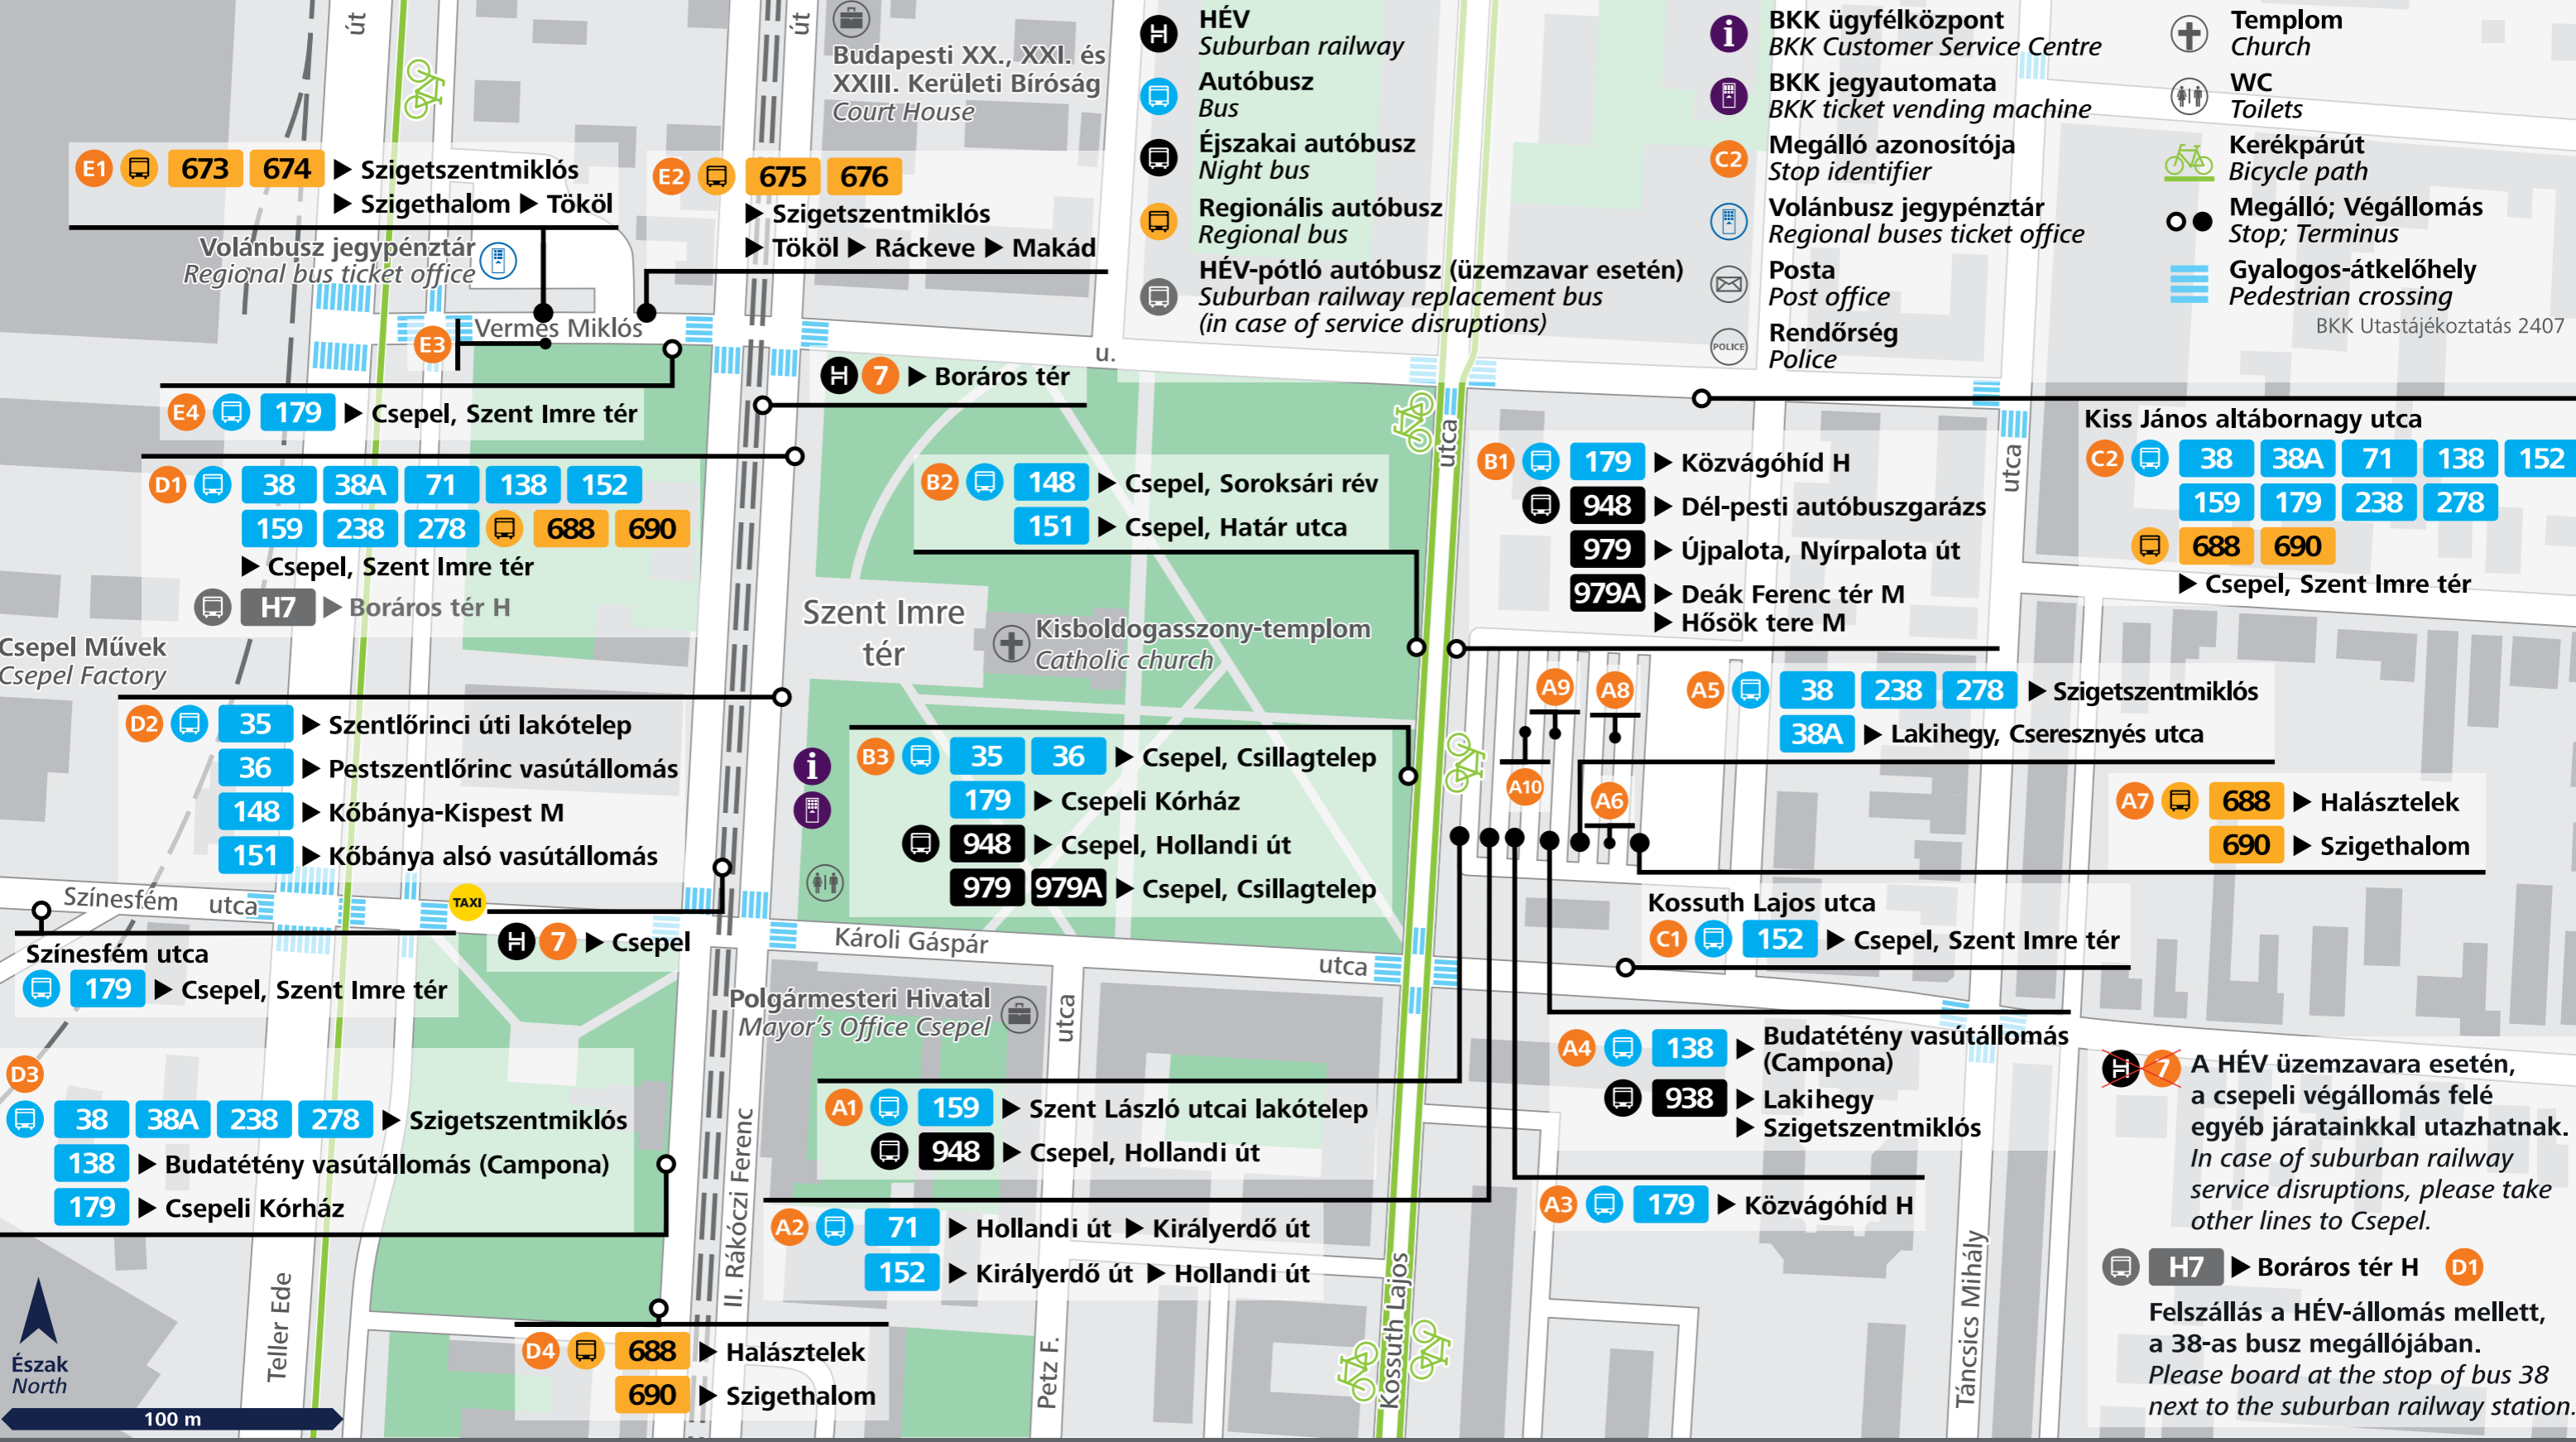

Szent Imre tér

! Járataink közlekedése módosulhat, az adatok tájékoztató jellegűek. bkk.hu
Transport services are subject to change. Data for informational purposes only. bkk.hu

Jelmagyarázat / Legend

- HÉV
Suburban railway
- Autóbusz
Bus
- Éjszakai autóbusz
Night bus
- Regionális autóbusz
Regional bus
- HÉV-pótló autóbusz (üzemzavar esetén)
Suburban railway replacement bus (in case of service disruptions)
- Taxiállomás
Taxi rank
- BKK ügyfélközpont
BKK Customer Service Centre
- BKK jegyautomata
BKK ticket vending machine
- Megálló azonosítója
Stop identifier
- Volánbusz jegypénztár
Regional buses ticket office
- Posta
Post office
- Rendőrség
Police
- Hivatal
Office
- Templom
Church
- WC
Toilets
- Kerékpárút
Bicycle path
- Megálló; Végállomás
Stop; Terminus
- Gyalogos-átkelőhely
Pedestrian crossing

BKK Utastájékoztató 2407

7 A HÉV üzemzavara esetén, a csepeli végállomás felé egyéb járatainkkal utazhatnak. In case of suburban railway service disruptions, please take other lines to Csepel.

H7 Boráros tér H **D1**
Felszállás a HÉV-állomás mellett, a 38-as busz megállójában. Please board at the stop of bus 38 next to the suburban railway station.