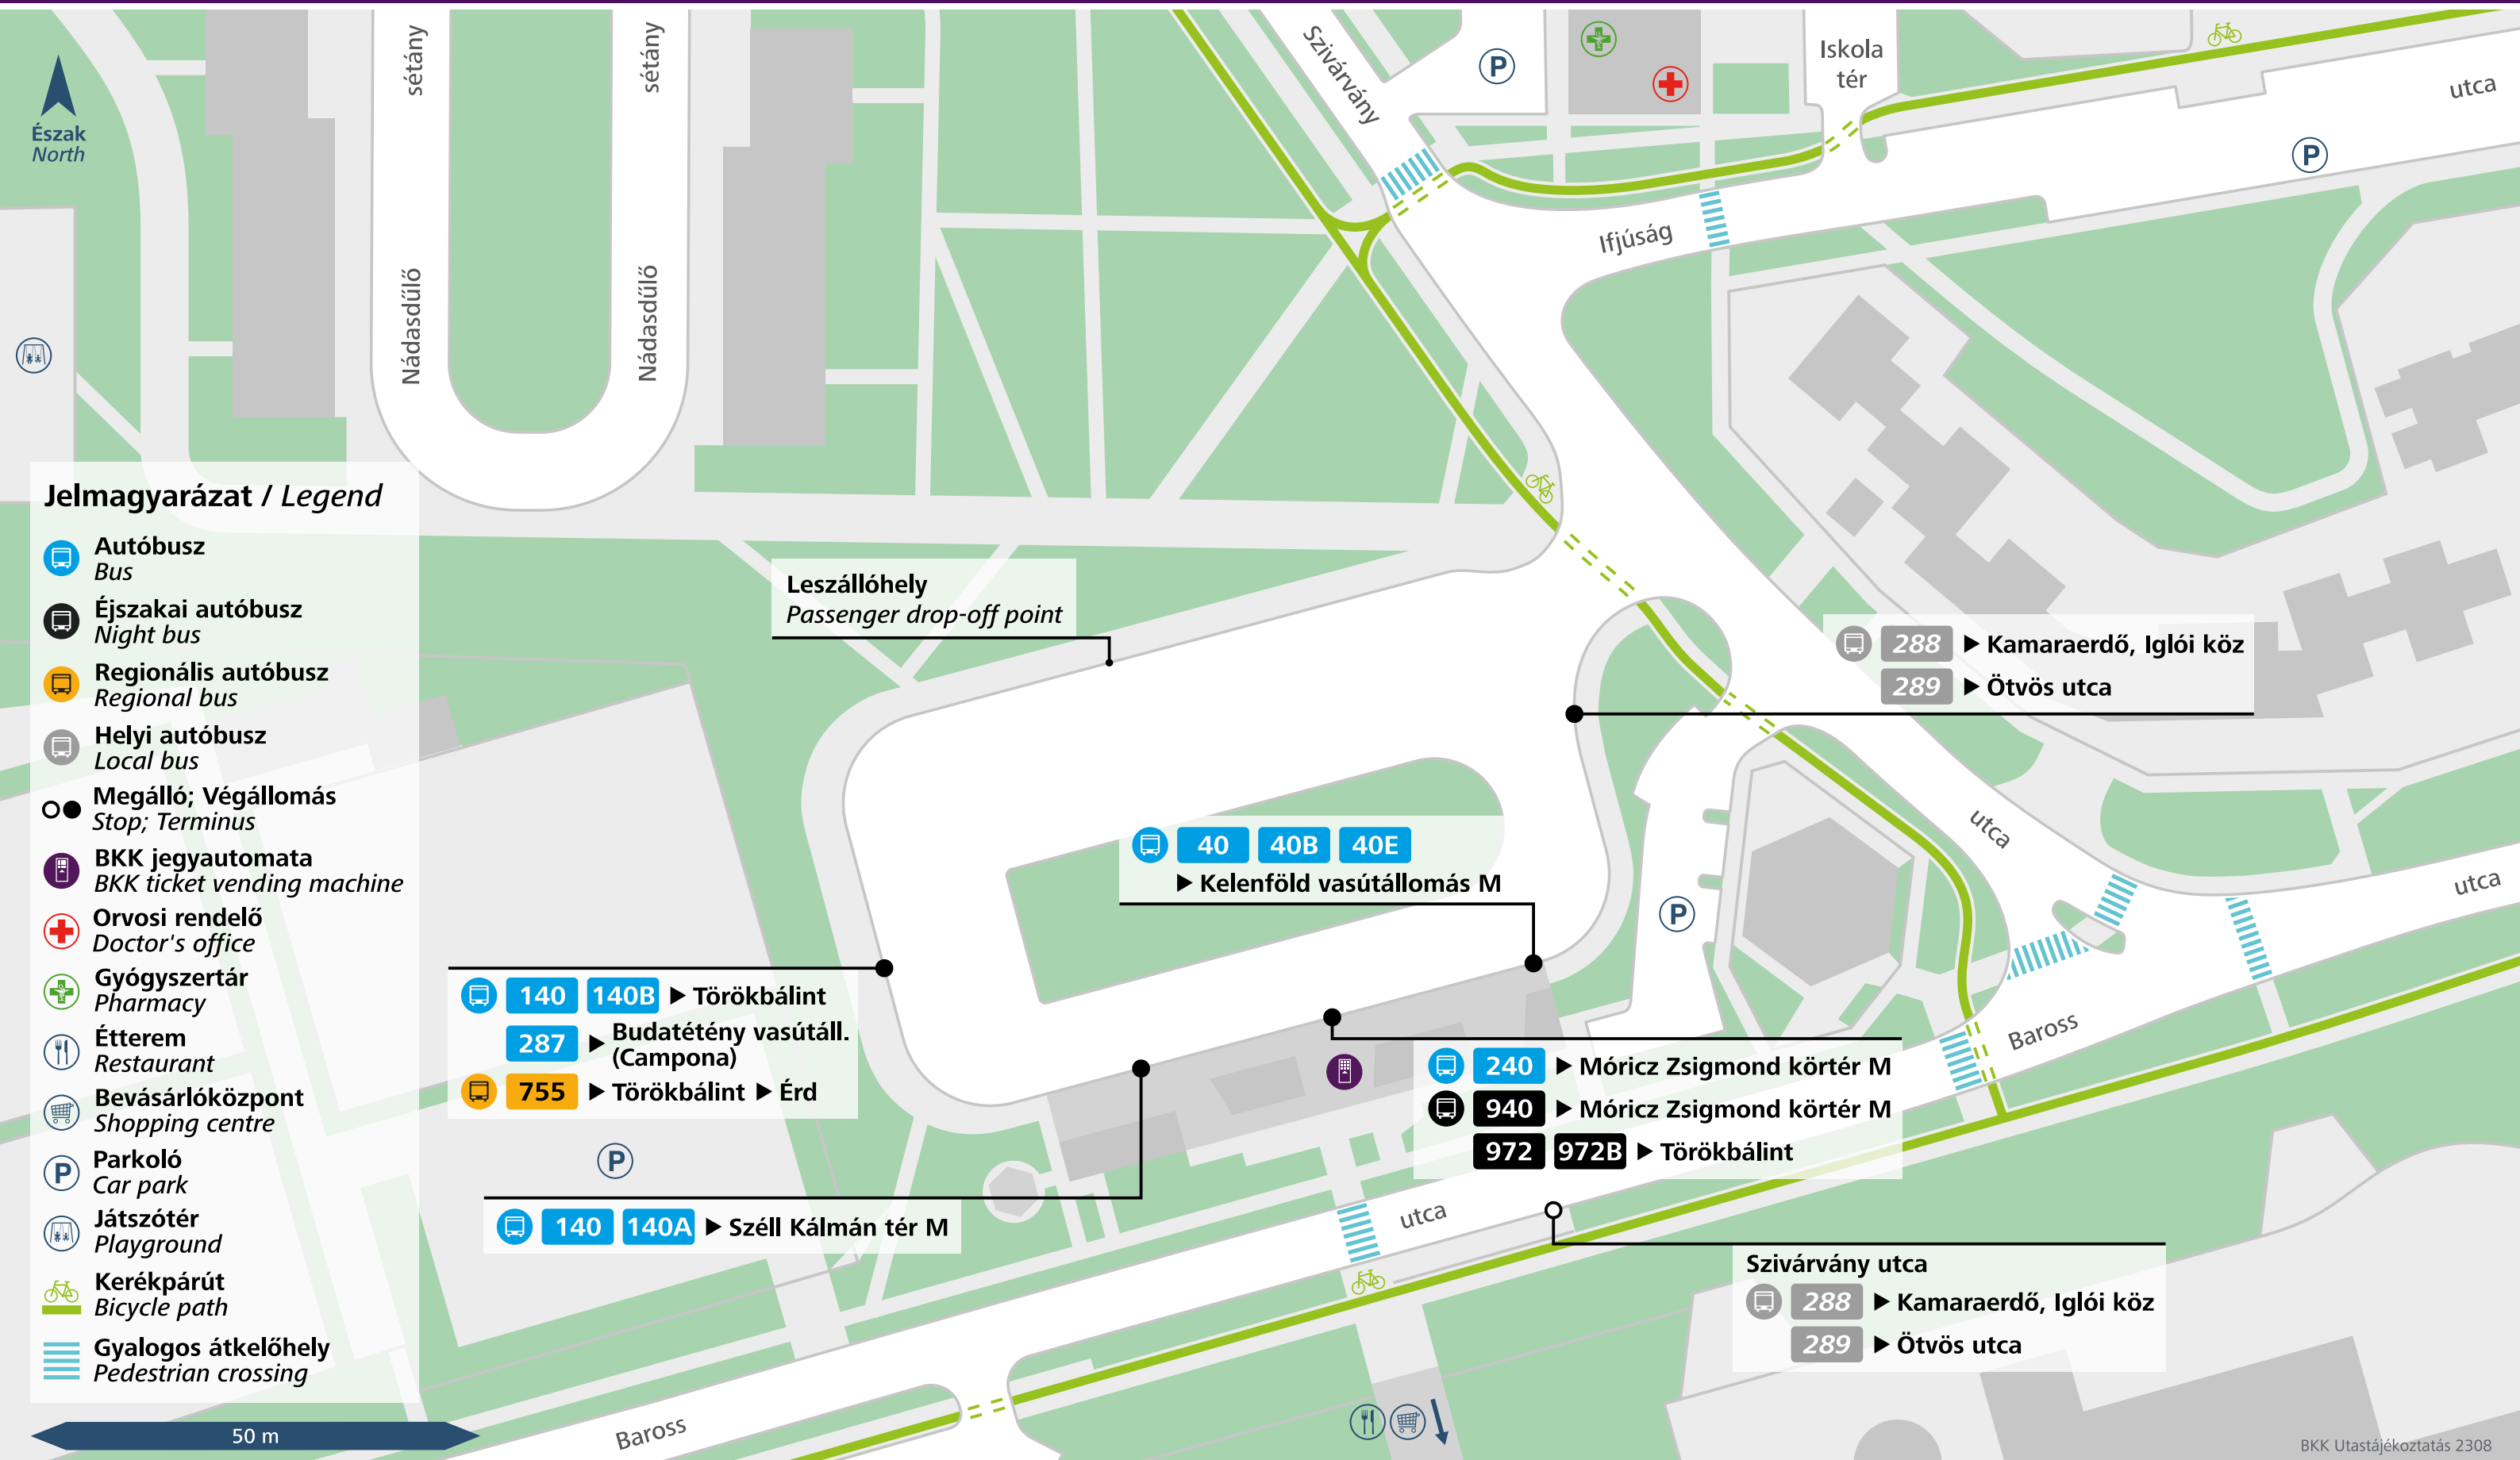

Budaörsi lakótelep

BKK Utastájékoztató 2308