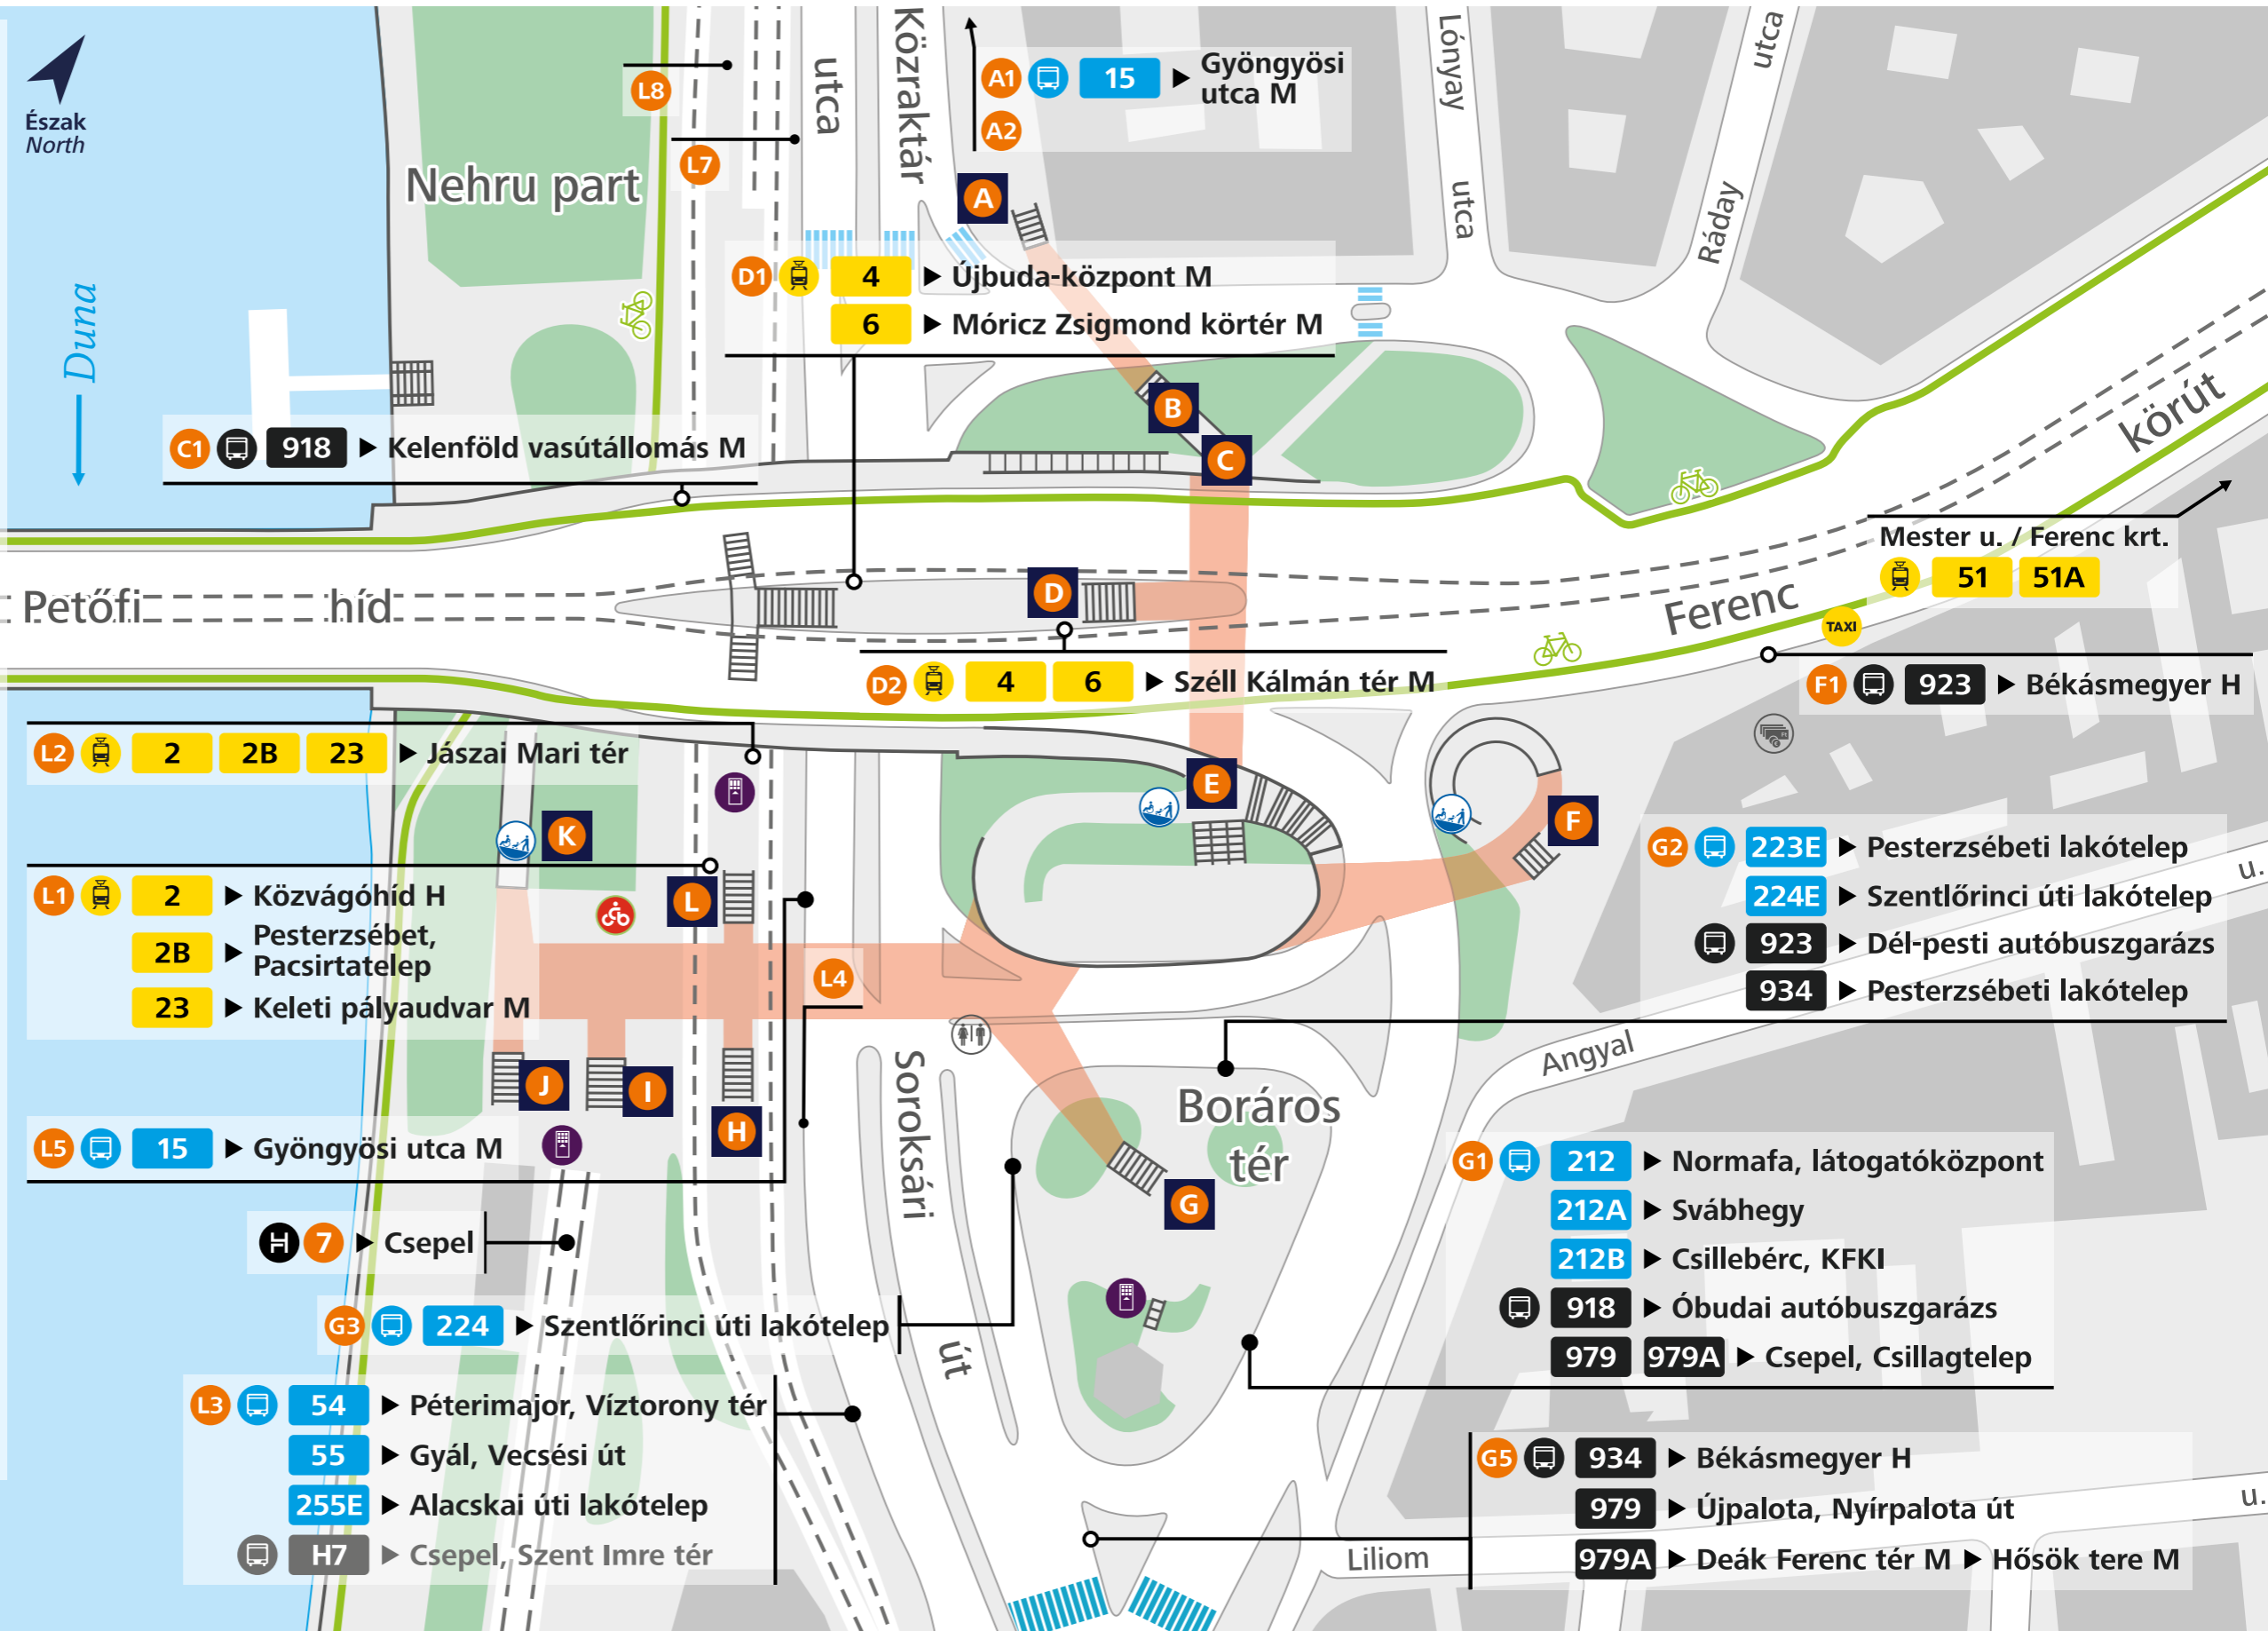

# Boráros tér

- HÉV**  
Suburban railway
- Villamos**  
Tram
- Autóbusz**  
Bus
- Éjszakai autóbusz**  
Night bus
- HÉV-pótló autóbusz**  
(üzemzavar esetén)  
Suburban railway replacement bus  
(in case of service disruptions)
- BKK jegyautomata**  
BKK ticket vending machine

- MOL Bubi gyűjtőállomás**  
MOL Bubi public bike station
- Taxiállomás**  
Taxi rank

- Lépcső; Aluljáró**  
Staircase; Underpass

- Aluljáró kijárata**  
Underpass exit

- Megálló/végállomás azonosítója**  
Stop/terminus identifier

- Kerékpárút**  
Bicycle path

- Megálló; Végállomás**  
Stop; Terminus

- Akadálymentes rámpa**  
Ramped access

- Bank**  
Bank

- WC**  
Toilets

- Gyalogos-átkelőhely**  
Pedestrian crossing

Járatunk közlekedése módosulhat,  
az adatok tájékoztató jellegűek. [bkk.hu](http://bkk.hu)  
Transport services are subject to change.  
Data for informational purposes only. [bkk.hu](http://bkk.hu)

BKK Utastájékoztató 2310

50 m