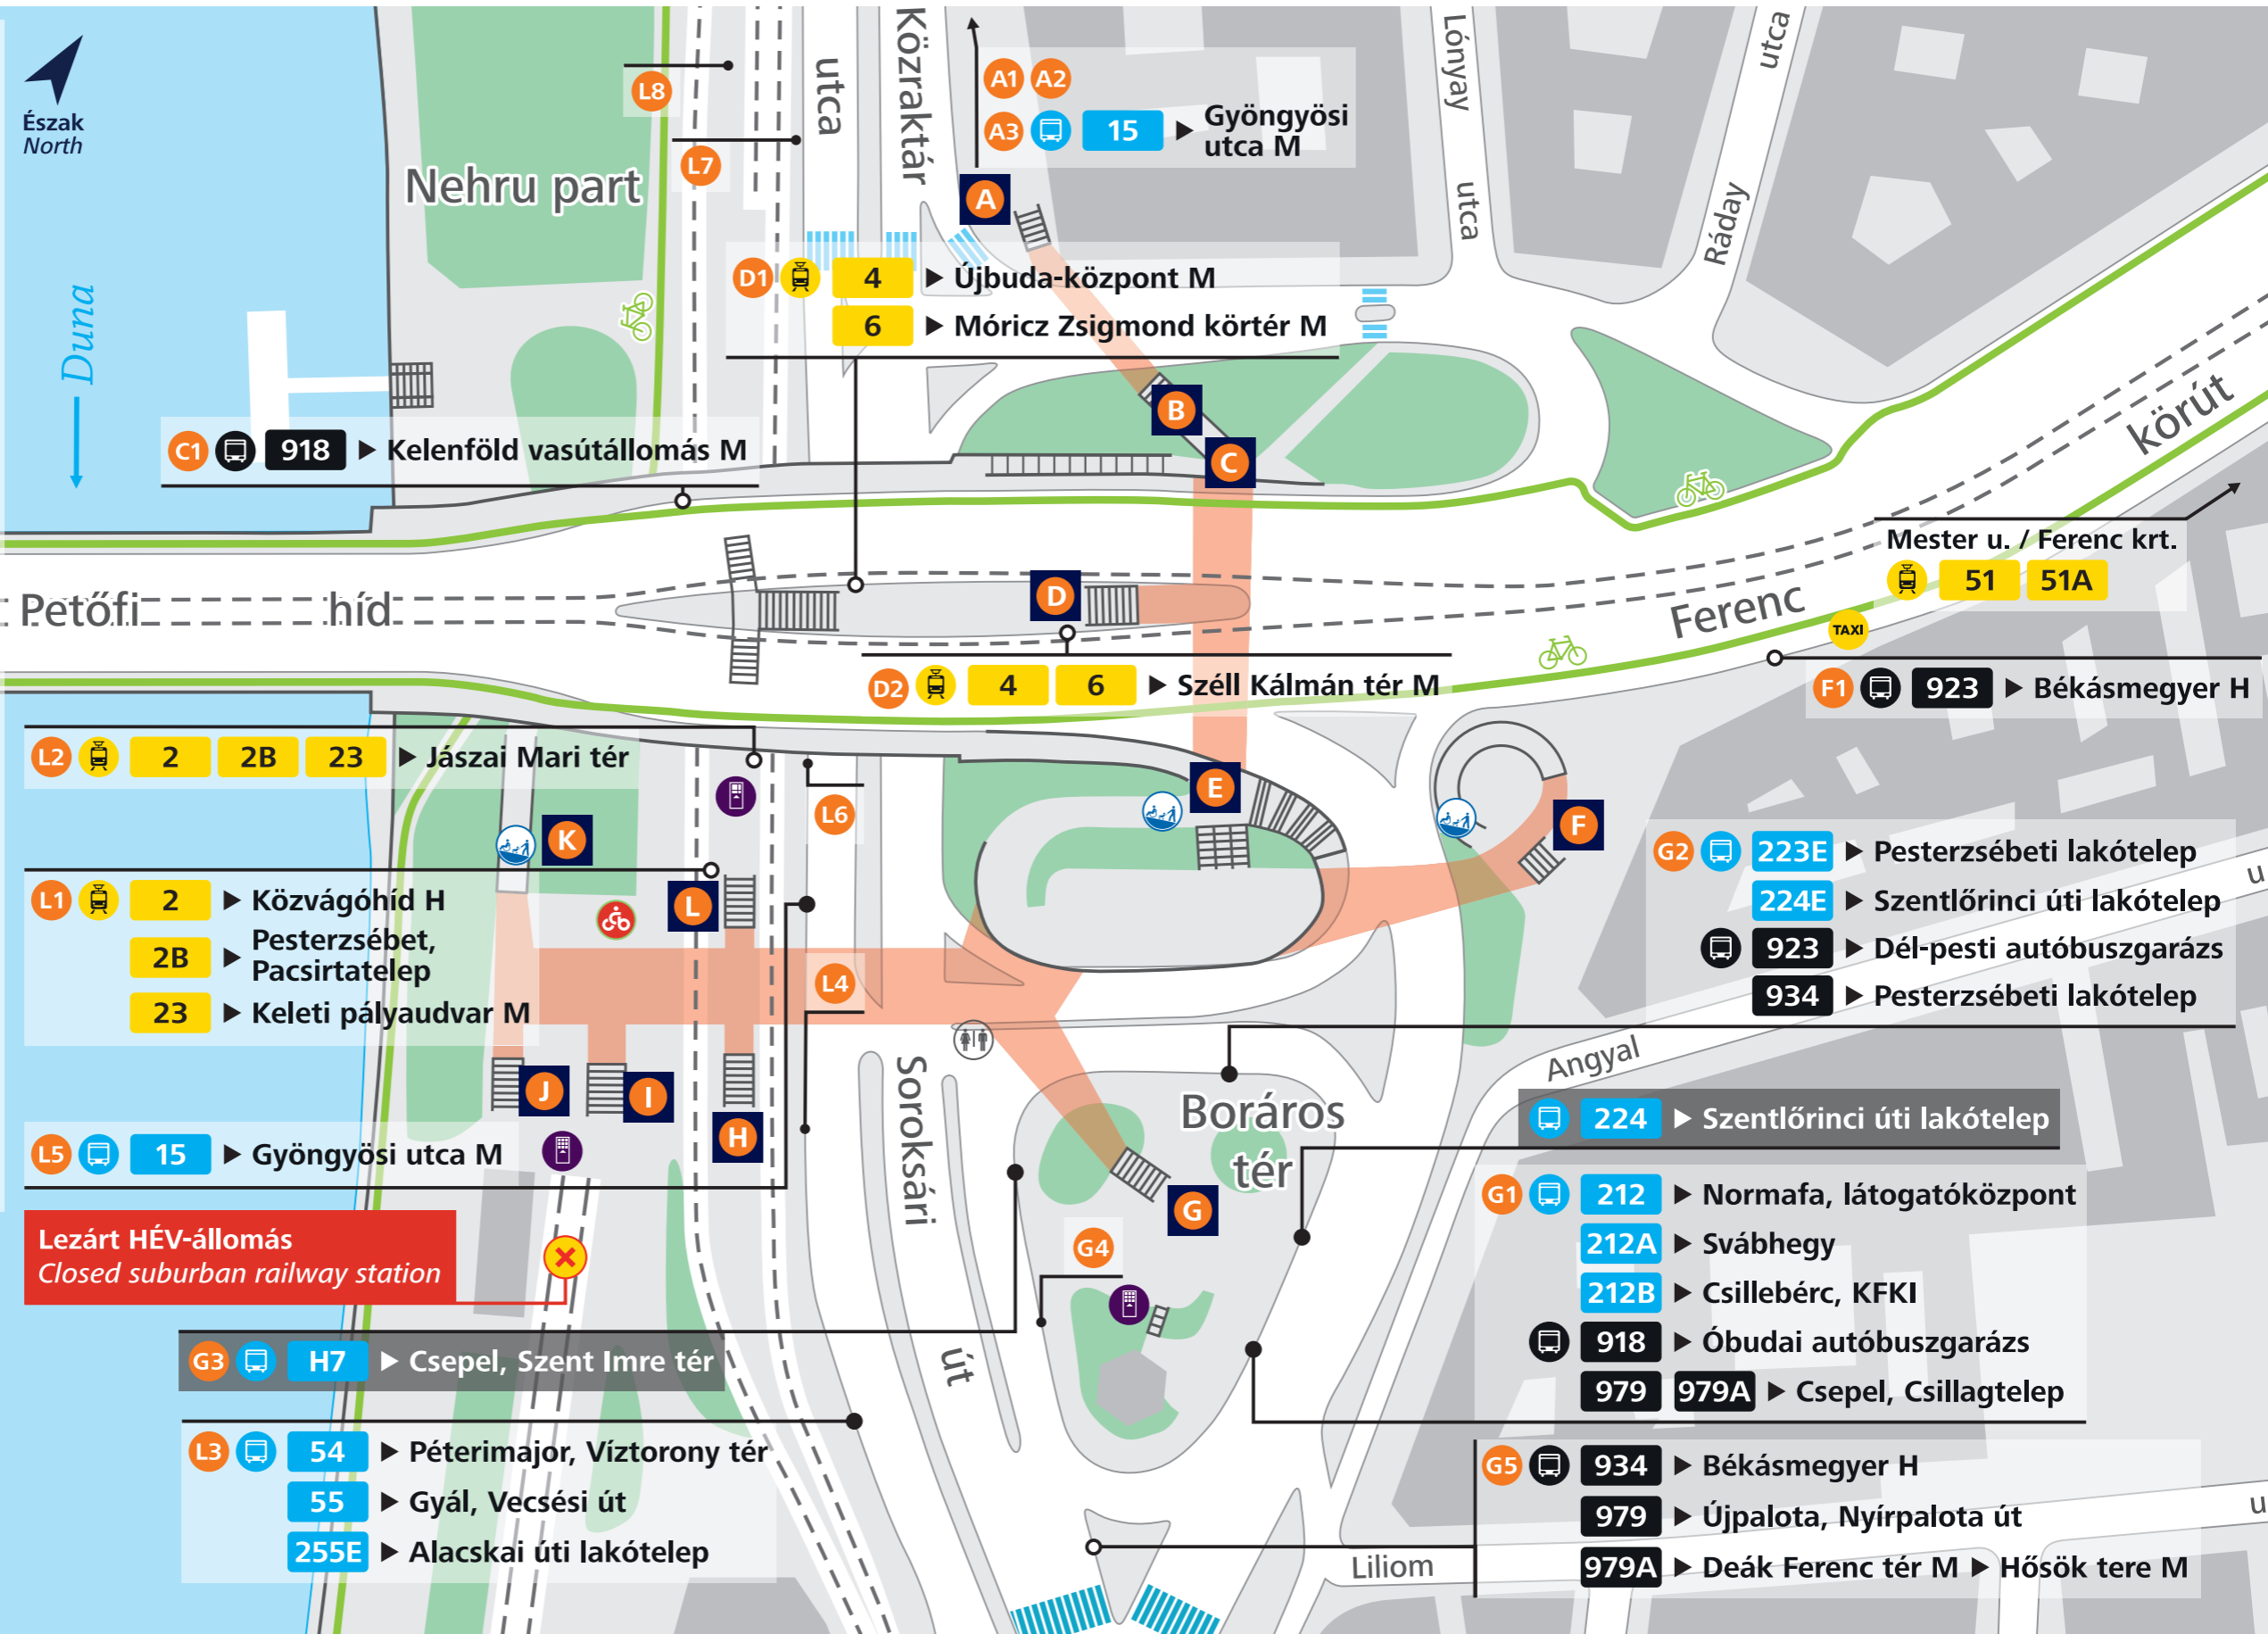

# Boráros tér

- Villamos  
Tram
- Autóbusz  
Bus
- Éjszakai autóbusz  
Night bus
- BKK jegyautomata  
BKK ticket vending machine
- MOL Bubi gyűjtőállomás  
MOL Bubi public bike station
- Taxiállomás  
Taxi rank
- Lépcső; Aluljáró  
Staircase; Underpass

- Aluljáró kijárata  
Underpass exit
- Megálló/végállomás azonosítója  
Stop/terminus identifier
- Kerékpárút  
Bicycle path
- Megálló; Végállomás  
Stop; Terminus
- Akadálymentes rámpa  
Ramped access
- WC  
Toilets
- Gyalogos-átkelőhely  
Pedestrian crossing

**Lezárt HÉV-állomás**  
Closed suburban railway station

- G3** **H7** ▶ Csepel, Szent Imre tér
- L3** **54** ▶ Péterimajor, Víztorony tér
- 55** ▶ Gyál, Vecsési út
- 255E** ▶ Alacskai úti lakótelep

- 224** ▶ Szentlőrinci úti lakótelep
- G1** **212** ▶ Normafa, látogatóközpont
- 212A** ▶ Svábhegy
- 212B** ▶ Csillebérc, KFKI
- 918** ▶ Óbudai autóbuszgarázs
- 979** **979A** ▶ Csepel, Csillagtelep
- G5** **934** ▶ Békásmegyér H
- 979** ▶ Újpalota, Nyírpalota út
- 979A** ▶ Deák Ferenc tér M ▶ Hősök tere M