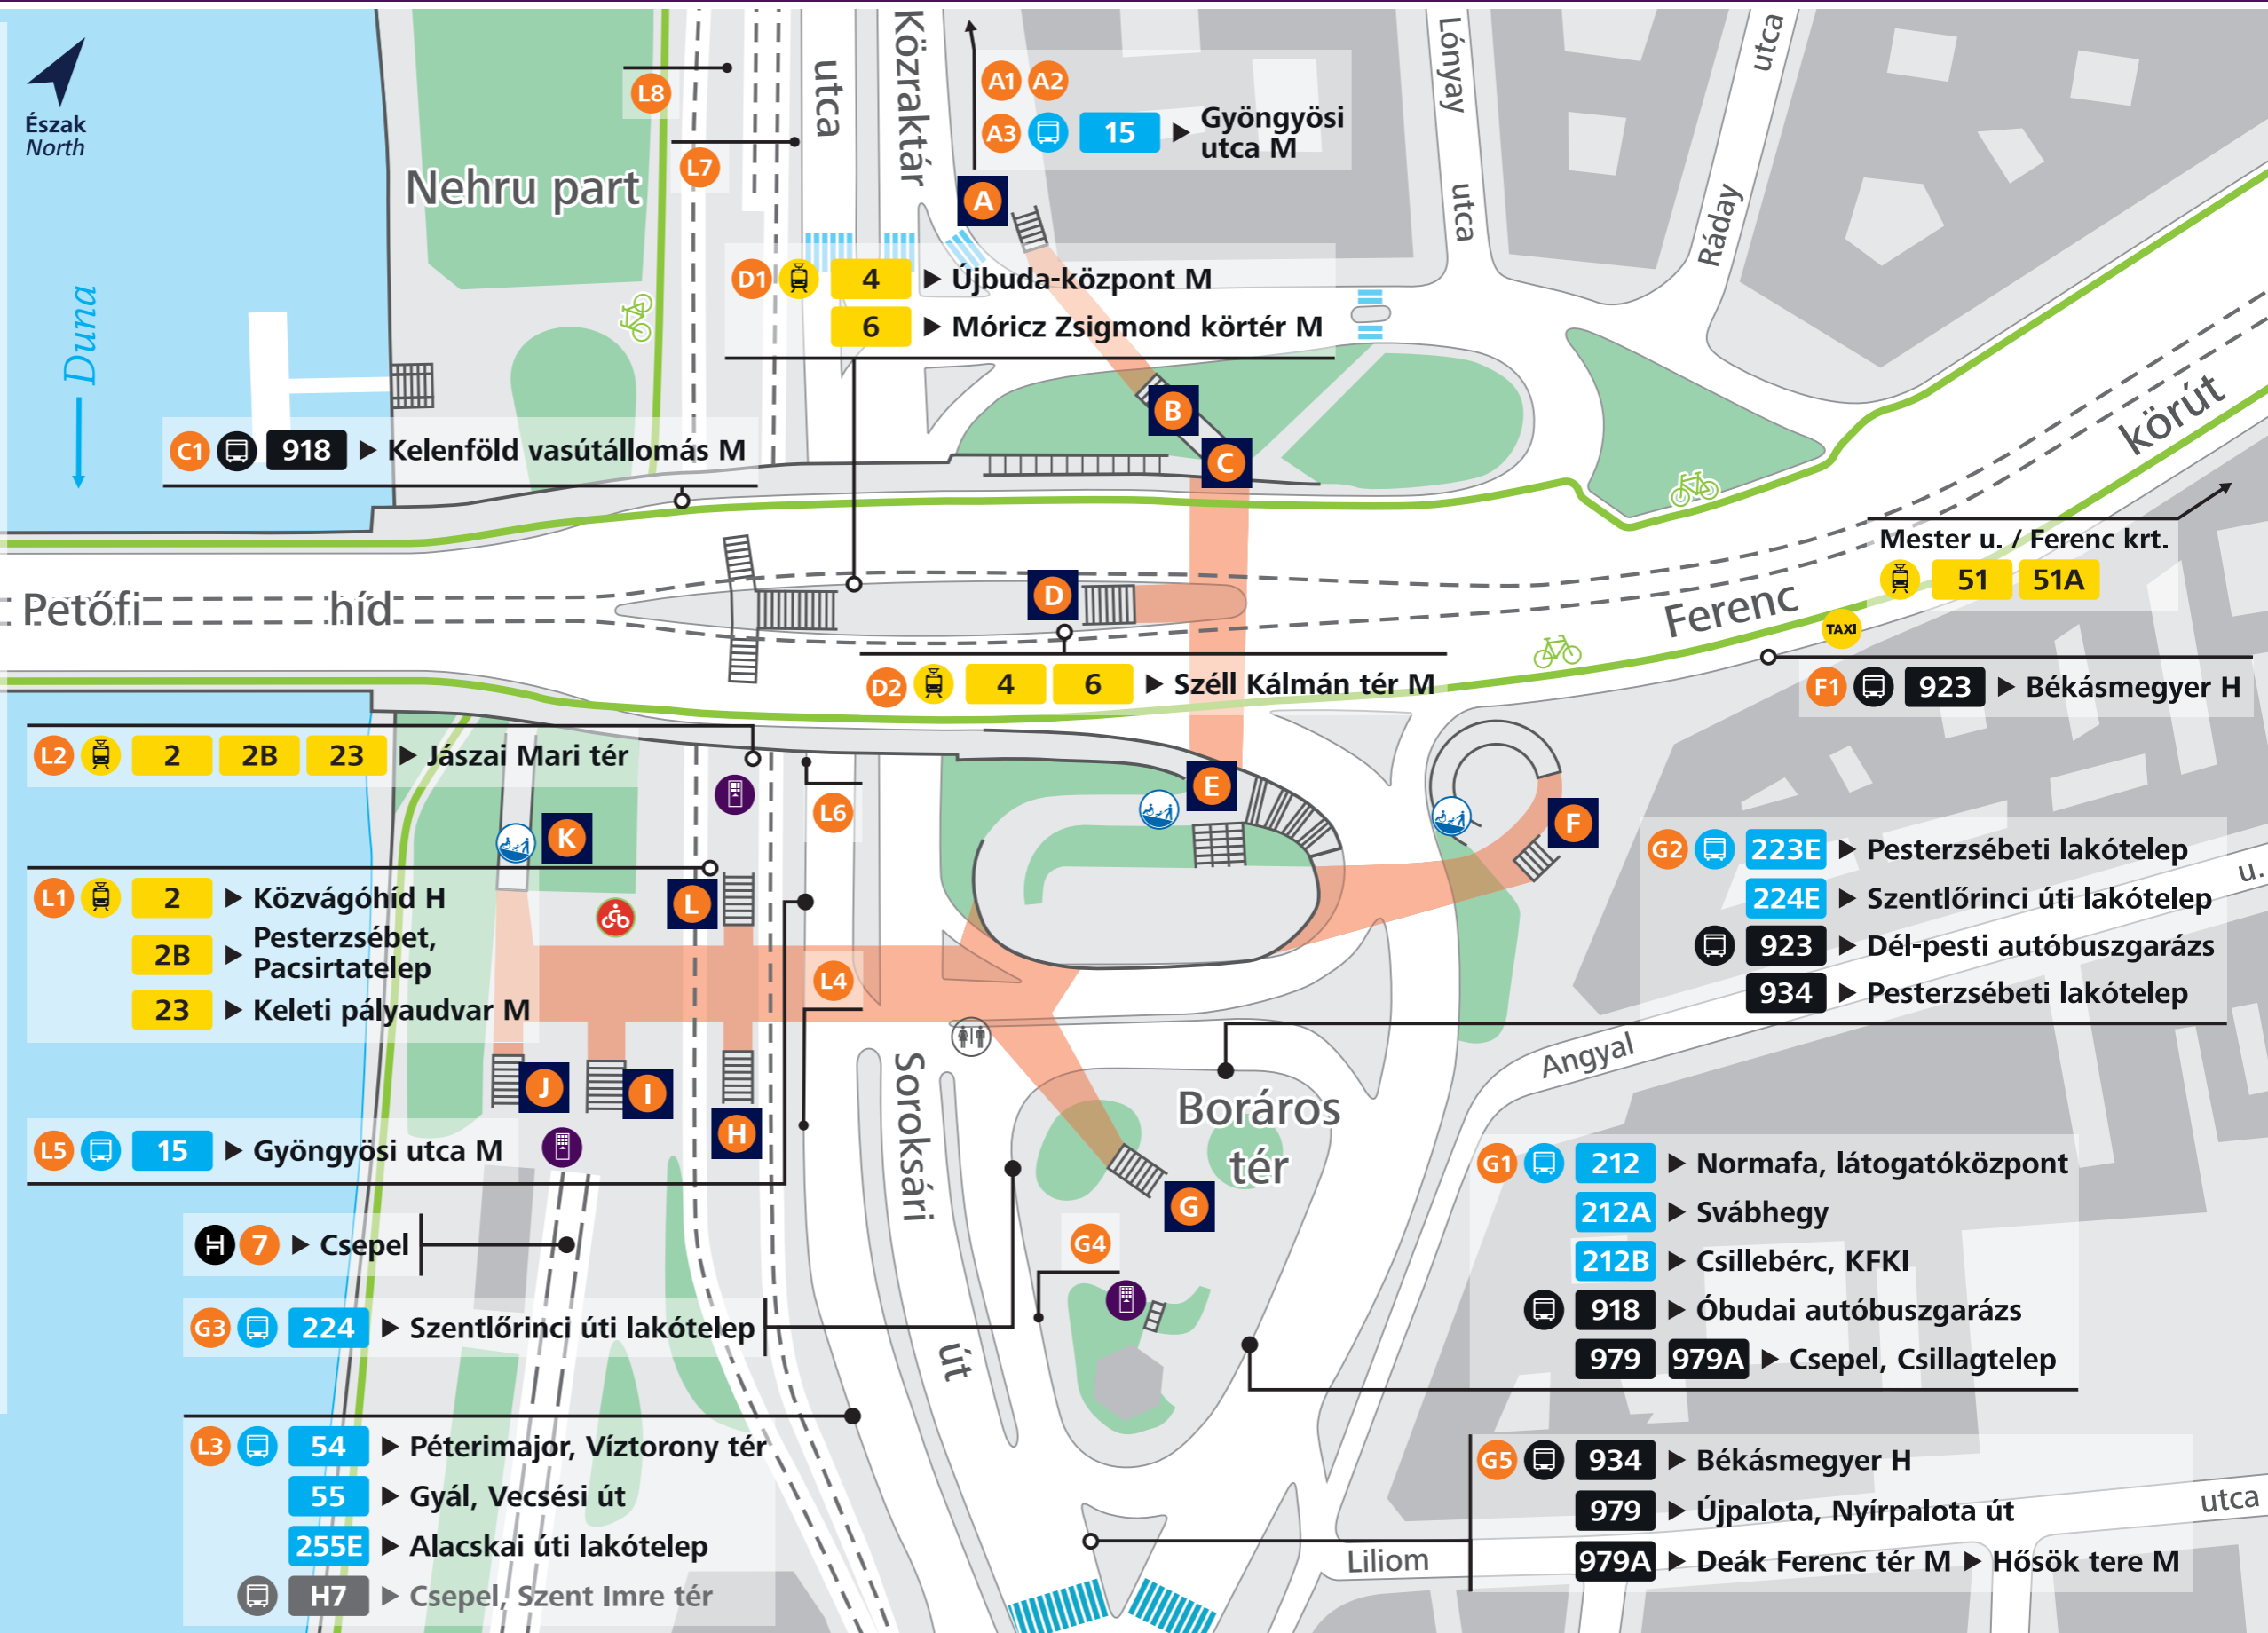

Boráros tér

- HÉV**
Suburban railway
- Villamos**
Tram
- Autóbusz**
Bus
- Éjszakai autóbusz**
Night bus
- HÉV-pótló autóbusz**
(üzemzavar esetén)
Suburban railway replacement bus
(in case of service disruptions)
- BKK jegyautomata**
BKK ticket vending machine

- MOL Bubi gyűjtőállomás**
MOL Bubi public bike station
- Taxiállomás**
Taxi rank

- Lépcső; Aluljáró**
Staircase; Underpass

- Aluljáró kijárata**
Underpass exit

- Megálló/végállomás azonosítója**
Stop/terminus identifier

- Kerékpárút**
Bicycle path

- Megálló; Végállomás**
Stop; Terminus

- Akadálymentes rámpa**
Ramped access

- WC**
Toilets

- Gyalogos-átkelőhely**
Pedestrian crossing

Járataink közlekedése módosulhat,
az adatok tájékoztató jellegűek. bkk.hu
Transport services are subject to change.
Data for informational purposes only. bkk.hu

BKK Utastájékoztatás 2407

50 m