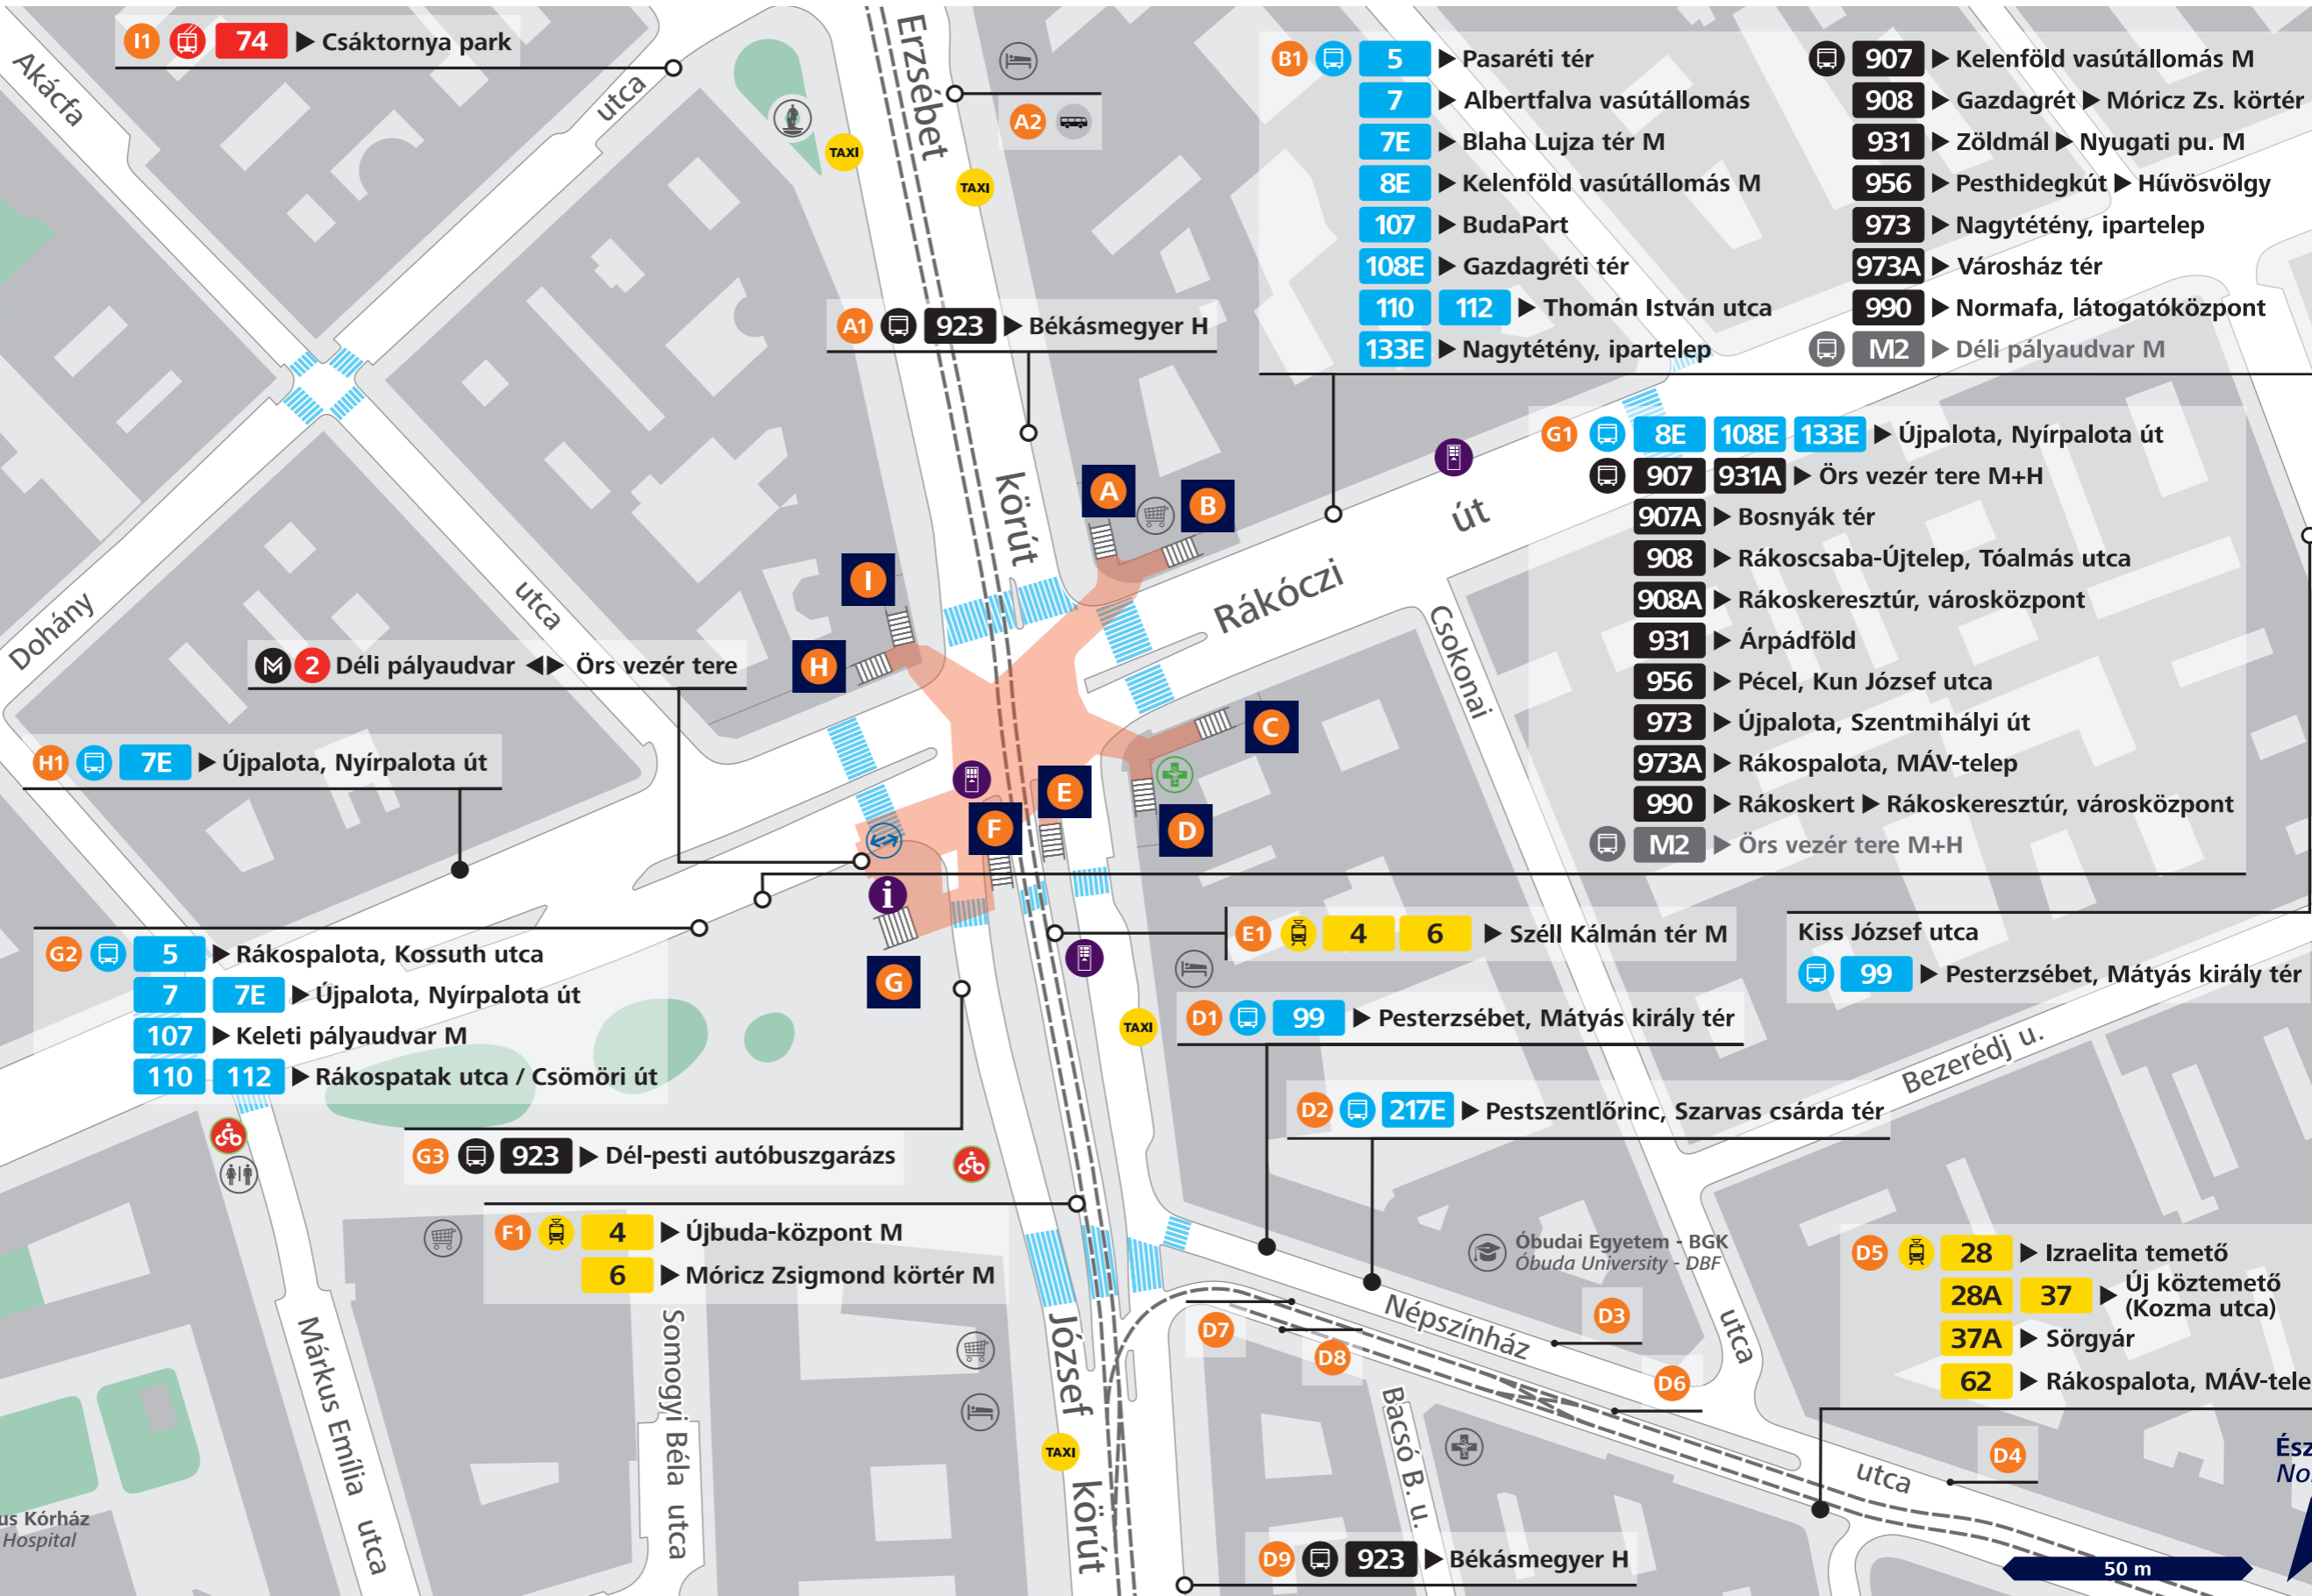

Blaha Lujza tér

Jelmagyarázat / Legend

- Metró**
Metro
- Villamos**
Tram
- Trolibusz**
Trolleybus
- Autóbusz**
Bus
- Éjszakai autóbusz**
Night bus
- Városnéző autóbusz**
Sightseeing bus
- Metrópótló autóbusz**
(üzemzavar esetén)
Metro replacement bus
(in case of service disruptions)
- Metró be- és kijárata**
Metro entrance and exit
- Megálló; Végállomás**
Stop; Terminus
- BKK jegypénztár**
BKK ticket office
- BKK jegyautomata**
BKK ticket vending machine
- Taxiállomás**
Taxi rank
- MOL Bubi állomás**
MOL Bubi public bike station
- Aluljáró; Lépcső**
Pedestrian underpass; Stairs
- Aluljáró kijárata**
Pedestrian underpass exit
- Megálló/végállomás azonosítója**
Stop/terminus identifier
- Gyalogos-átkelőhely**
Pedestrian crossing
- Kórház**
Hospital
- Gyógyszertár**
Pharmacy
- Szálloda**
Hotel
- Szobor**
Statue
- Egyetem**
University
- Áruház, bevásárlóközpont**
Dept. store, shopping centre
- WC**
Toilets

Szent Rókus Kórház
Saint Roch Hospital

11 **74** ▶ Csáktornya park

- B1** **5** ▶ Pasaréti tér
- 7** ▶ Albertfalva vasútállomás
- 7E** ▶ Blaha Lujza tér M
- 8E** ▶ Kelenföld vasútállomás M
- 107** ▶ BudaPart
- 108E** ▶ Gazdagréti tér
- 110** **112** ▶ Thomán István utca
- 133E** ▶ Nagytétény, ipartelep

- G1** **8E** **108E** **133E** ▶ Újpalota, Nyírpalota út
- 907** **931A** ▶ Örs vezér tere M+H
- 907A** ▶ Bosnyák tér
- 908** ▶ Rákoscsaba-Újtelep, Tóalmás utca
- 908A** ▶ Rákoskeresztúr, városközpont
- 931** ▶ Árpádföld
- 956** ▶ Pécel, Kun József utca
- 973** ▶ Újpalota, Szentmihályi út
- 973A** ▶ Rákospalota, MÁV-telep
- 990** ▶ Rákoskert ▶ Rákoskeresztúr, városközpont
- M2** ▶ Örs vezér tere M+H

- E1** **4** **6** ▶ Széll Kálmán tér M
- D1** **99** ▶ Pesterzsébet, Mátyás király tér
- D2** **217E** ▶ Pestszentlőrinc, Szarvas csárda tér

- 99** ▶ Pesterzsébet, Mátyás király tér
- D5** **28** ▶ Izraelita temető
- 28A** **37** ▶ Új köztemető (Kozma utca)
- 37A** ▶ Sörgyár
- 62** ▶ Rákospalota, MÁV-telep