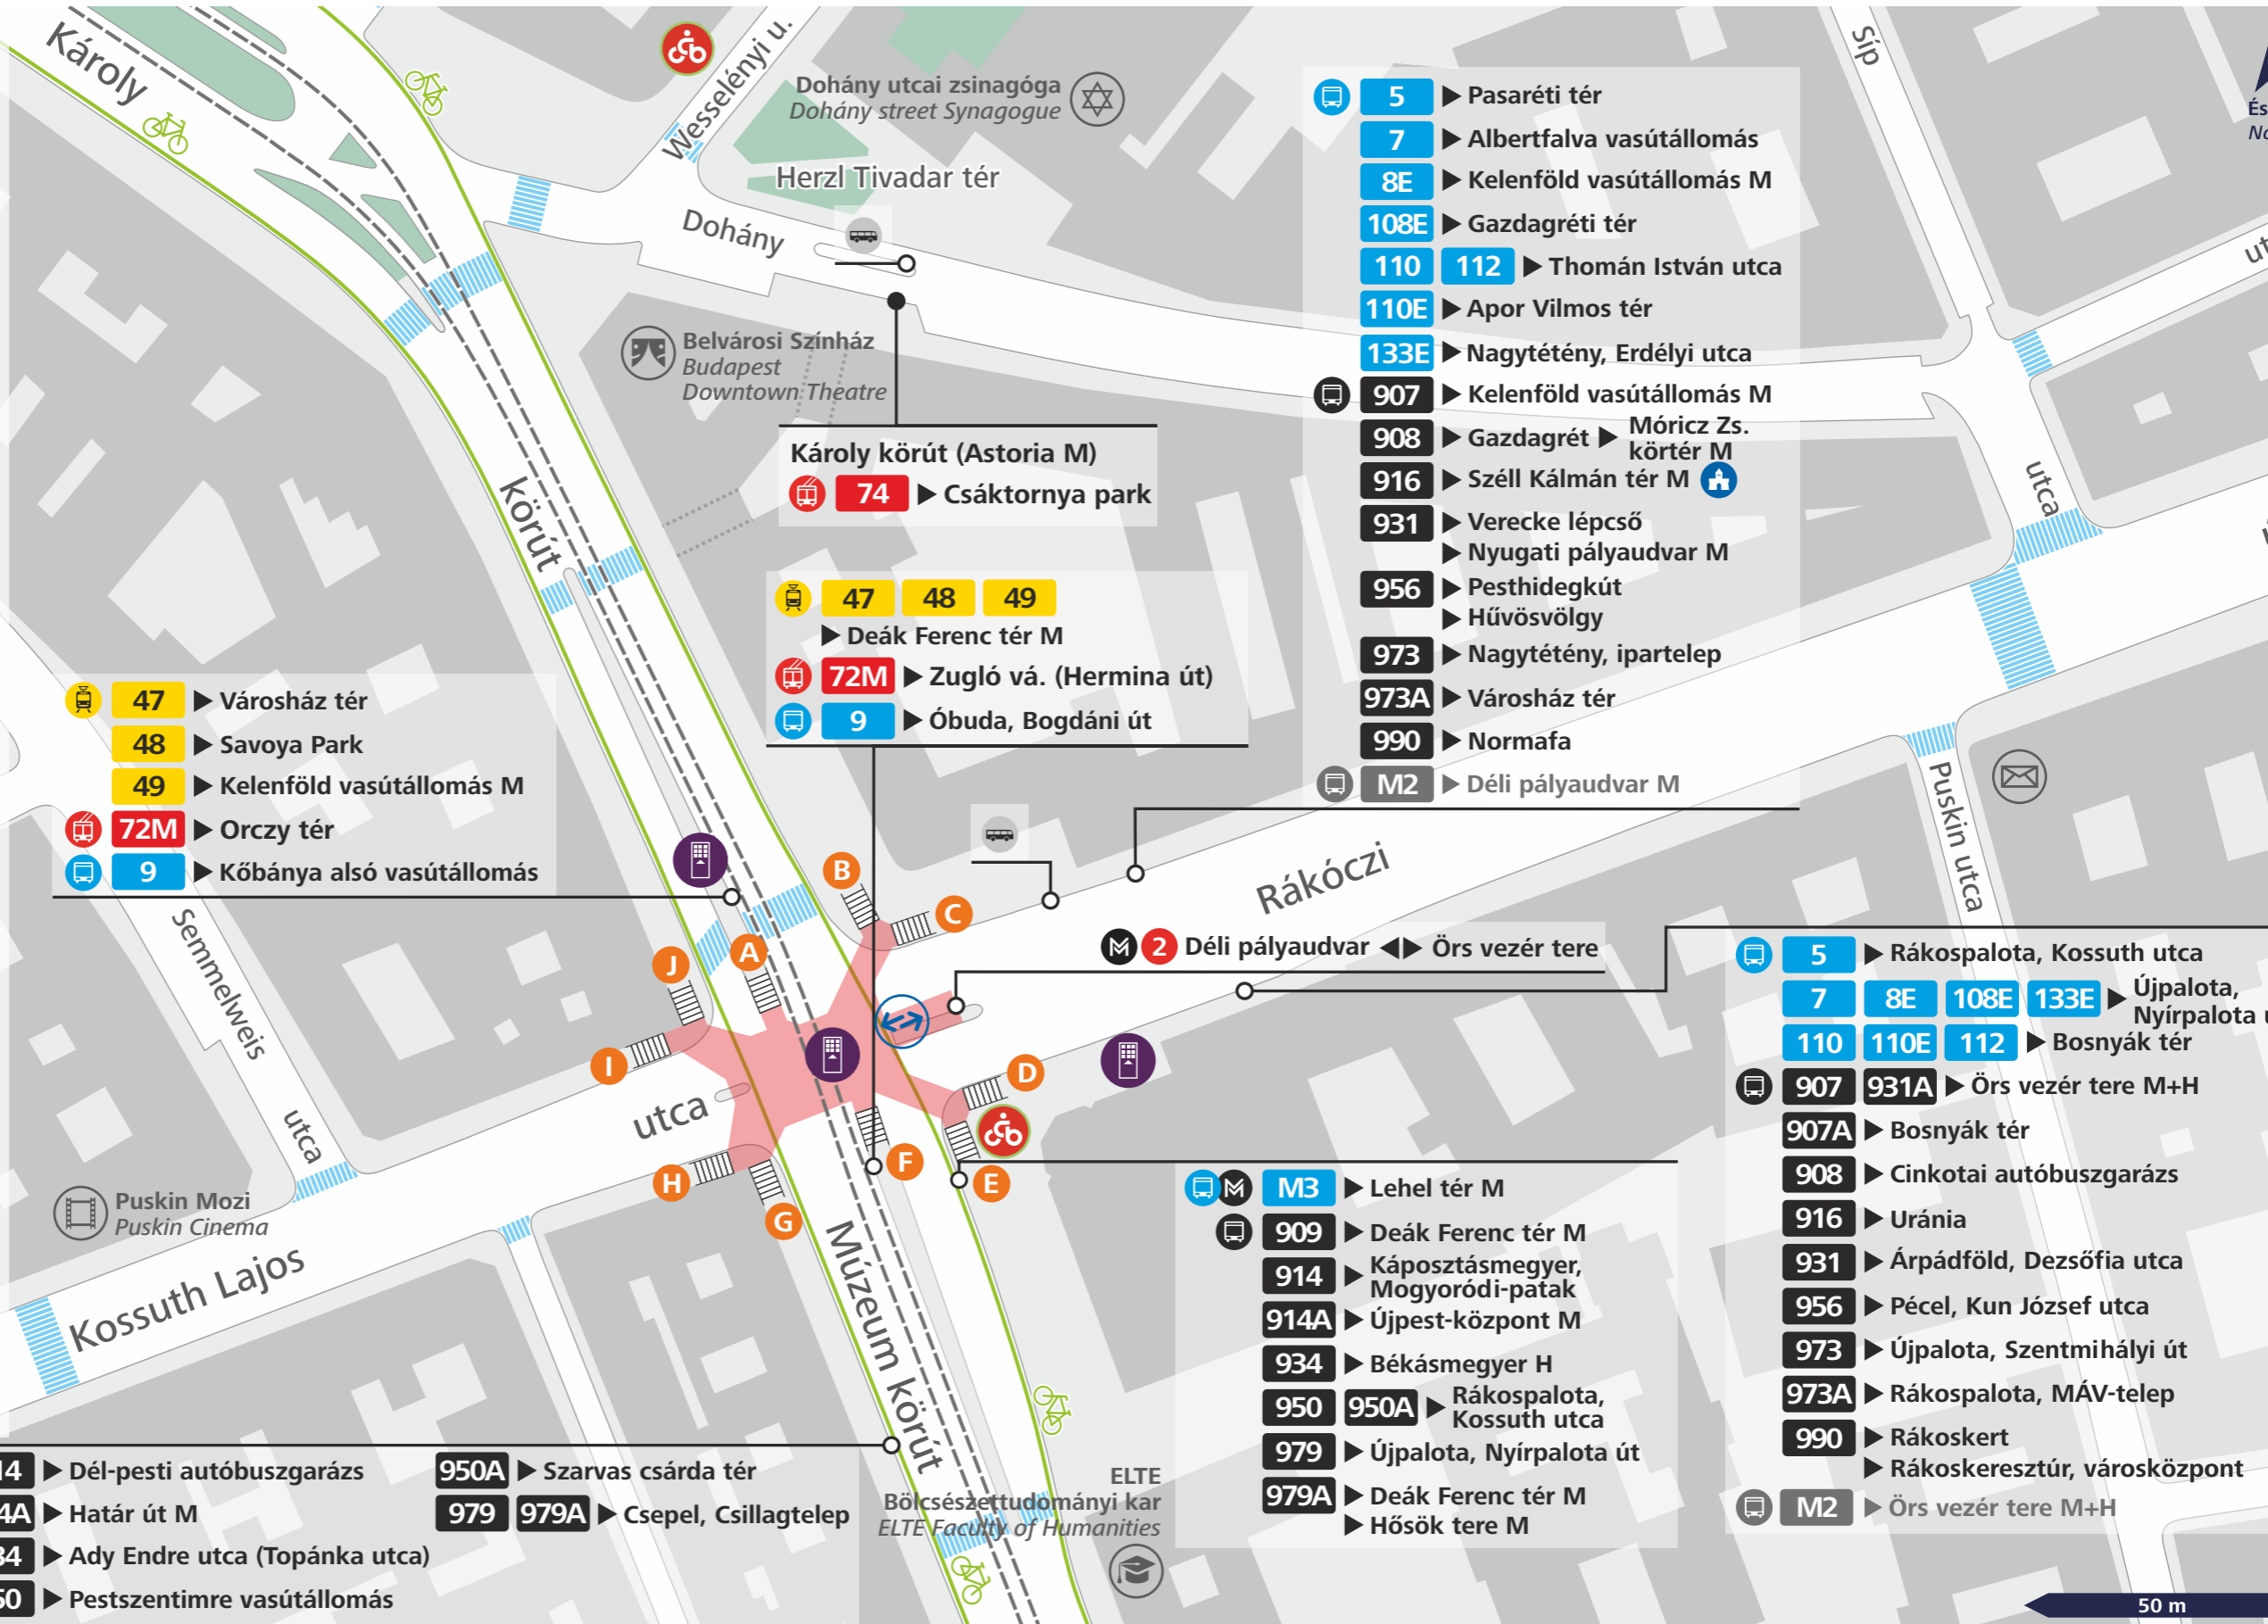

Astoria

Jelmagyarázat / Legend

- Metró**
Metro
- Metrópótló autóbusz**
Metro replacement bus
- Villamos**
Tram
- Trolibusz**
Trolleybus
- Autóbusz; Éjszakai autóbusz**
Bus; Night bus
- Metrópótló autóbusz (üzemzavar esetén)**
Metro replacement bus (in case of service disruptions)
- Városnéző autóbusz**
Sightseeing bus
- Végállomás; Megállóhely**
Terminus; Stop
- Metró be- és kijárata**
Metro entrance and exit
- BKK jegyautomata**
BKK ticket vending machine
- MOL Bubi gyűjtőállomás**
MOL Bubi docking station
- Aluljáró; Lépcső**
Pedestrian underpass; Stairs
- Aluljáró kijárata**
Pedestrian underpass exit
- Egyetem**
University
- Posta**
Post office
- Zsinagóga**
Synagogue
- Színház**
Theatre
- Mozi**
Cinema
- Gyalogos átkelőhely**
Pedestrian crossing
- Kerékpársáv**
Bicycle lane

Károly körút (Astoria M)
 74 ▶ Csáktornya park

47 48 49
▶ Deák Ferenc tér M
 72M ▶ Zugló vá. (Hermina út)
 9 ▶ Óbuda, Bogdáni út

- 5** ▶ Pasaréti tér
- 7** ▶ Albertfalva vasútállomás
- 8E** ▶ Kelenföld vasútállomás M
- 108E** ▶ Gazdagréti tér
- 110 112** ▶ Thomán István utca
- 110E** ▶ Apor Vilmos tér
- 133E** ▶ Nagytétény, Erdélyi utca
- 907** ▶ Kelenföld vasútállomás M
- 908** ▶ Gazdagrét ▶ Móricz Zs. körtér M
- 916** ▶ Széll Kálmán tér M
- 931** ▶ Verecke lépcső ▶ Nyugati pályaudvar M
- 956** ▶ Pesthidegkút ▶ Hűvösvölgy
- 973** ▶ Nagytétény, ipartelep
- 973A** ▶ Városház tér
- 990** ▶ Normafa
- M2** ▶ Déli pályaudvar M

2 Déli pályaudvar ◀ ▶ Örs vezér tere

- M3** ▶ Lehel tér M
- 909** ▶ Deák Ferenc tér M
- 914** ▶ Káposztásmegyer, Mogyoródi-pataki
- 914A** ▶ Újpest-központ M
- 934** ▶ Békásmegyer H
- 950 950A** ▶ Rákospalota, Kossuth utca
- 979** ▶ Újpalota, Nyírpalota út
- 979A** ▶ Deák Ferenc tér M ▶ Hősök tere M