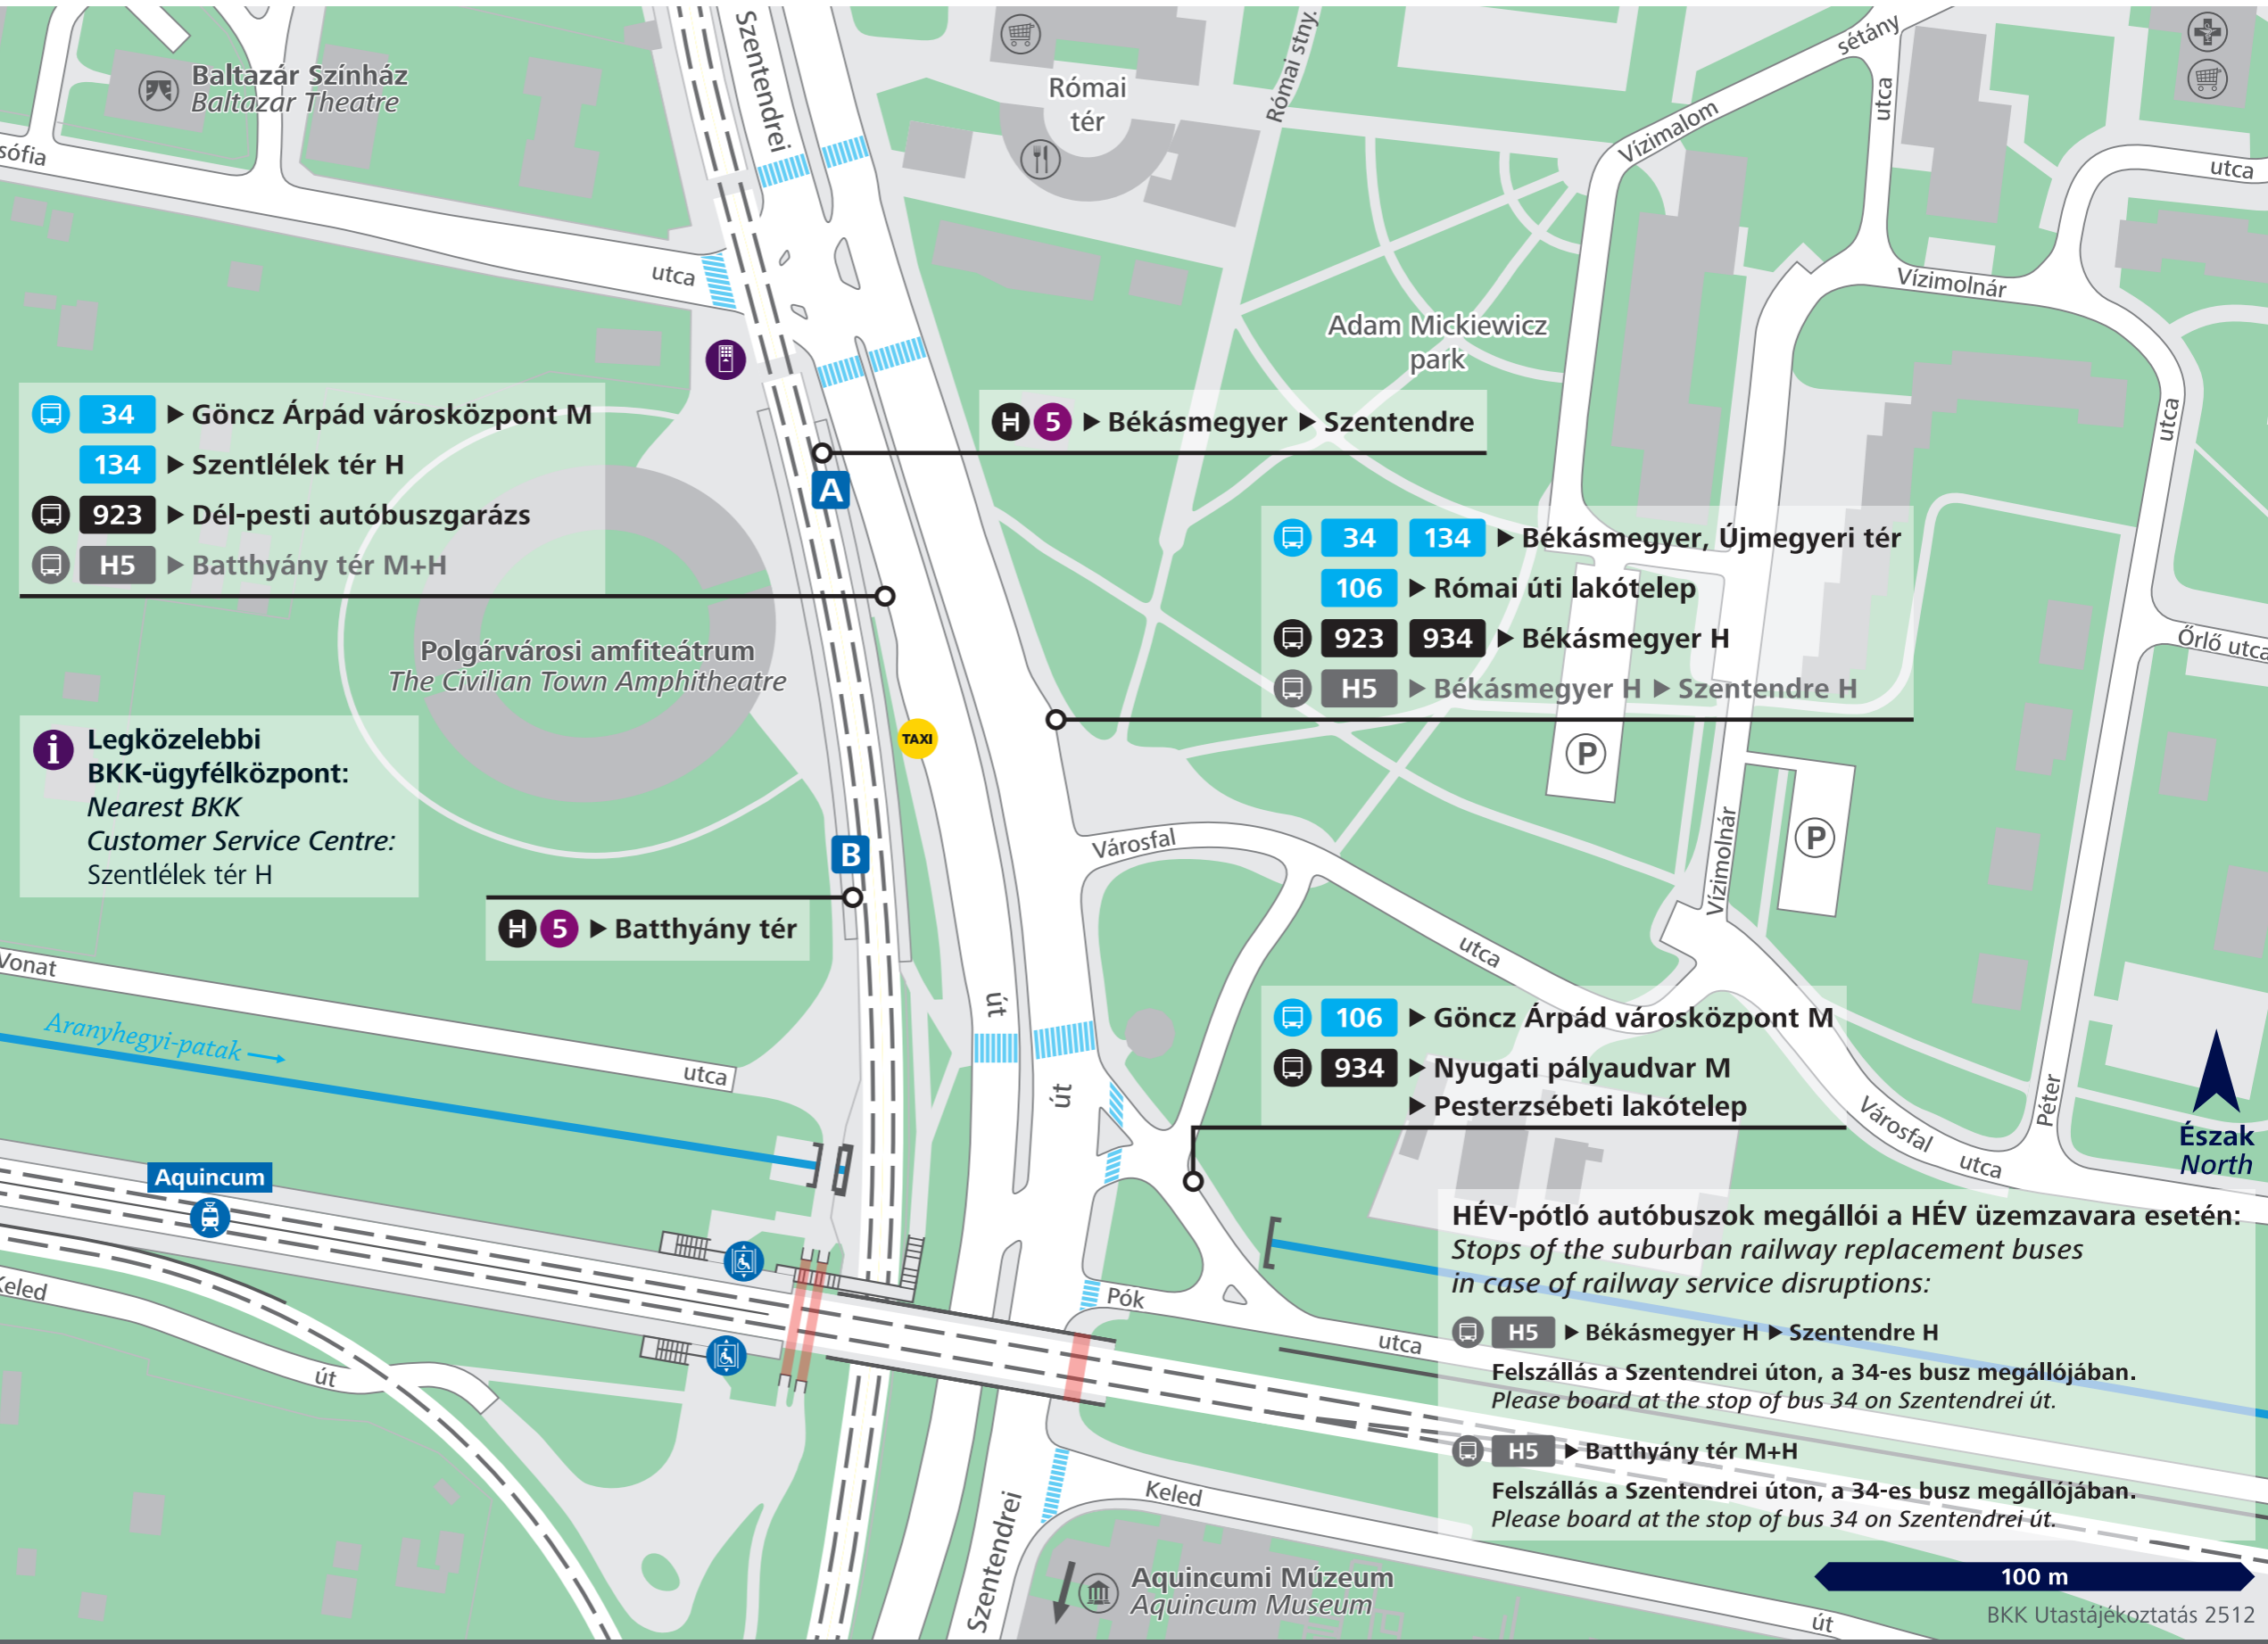

## Jelmagyarázat / Legend

- HÉV  
Suburban railway
- Autóbusz  
Bus
- Éjszakai autóbusz  
Night bus
- HÉV-pótló autóbusz  
(üzemzavar esetén)  
Suburban railway replacement bus  
(in case of service disruptions)
- Vasútállomás  
Railway station
- Megálló  
Stop
- Taxiállomás  
Taxi rank
- BKK-jegyautomata  
BKK ticket vending machine
- Lépcső; Aluljáró, átjáró  
Stairs; Pedestrian underpass, passage
- Peronazonosító  
Platform identifier
- Lift  
Elevator
- Áruház, bolt  
Department store, shop
- Étterem  
Restaurant
- Gyógyszertár  
Pharmacy
- Múzeum  
Museum
- Parkoló  
Car park
- Színház  
Theatre
- Gyalogos-átkelőhely  
Pedestrian crossing

Adatok lezárva: 2025.12.08.  
Data current as of 08.12.2025

34 ▶ Göncz Árpád városközpont M  
 134 ▶ Szentlélek tér H  
 923 ▶ Dél-pesti autóbuszgarázs  
 H5 ▶ Batthyány tér M+H

Legközelebbi BKK-ügyfélközpont:  
Nearest BKK Customer Service Centre:  
Szentlélek tér H

H 5 ▶ Batthyány tér

H 5 ▶ Békásmegyér ▶ Szentendre

34 134 ▶ Békásmegyér, Újmegyeri tér  
 106 ▶ Római úti lakótelep  
 923 934 ▶ Békásmegyér H  
 H5 ▶ Békásmegyér H ▶ Szentendre H

106 ▶ Göncz Árpád városközpont M  
 934 ▶ Nyugati pályaudvar M  
▶ Pesterzsébeti lakótelep

H5 ▶ Batthyány tér M+H  
Felszállás a Szentendrei úton, a 34-es busz megállójában.  
Please board at the stop of bus 34 on Szentendrei-út.

100 m  
BKK Utastájékoztató 2512