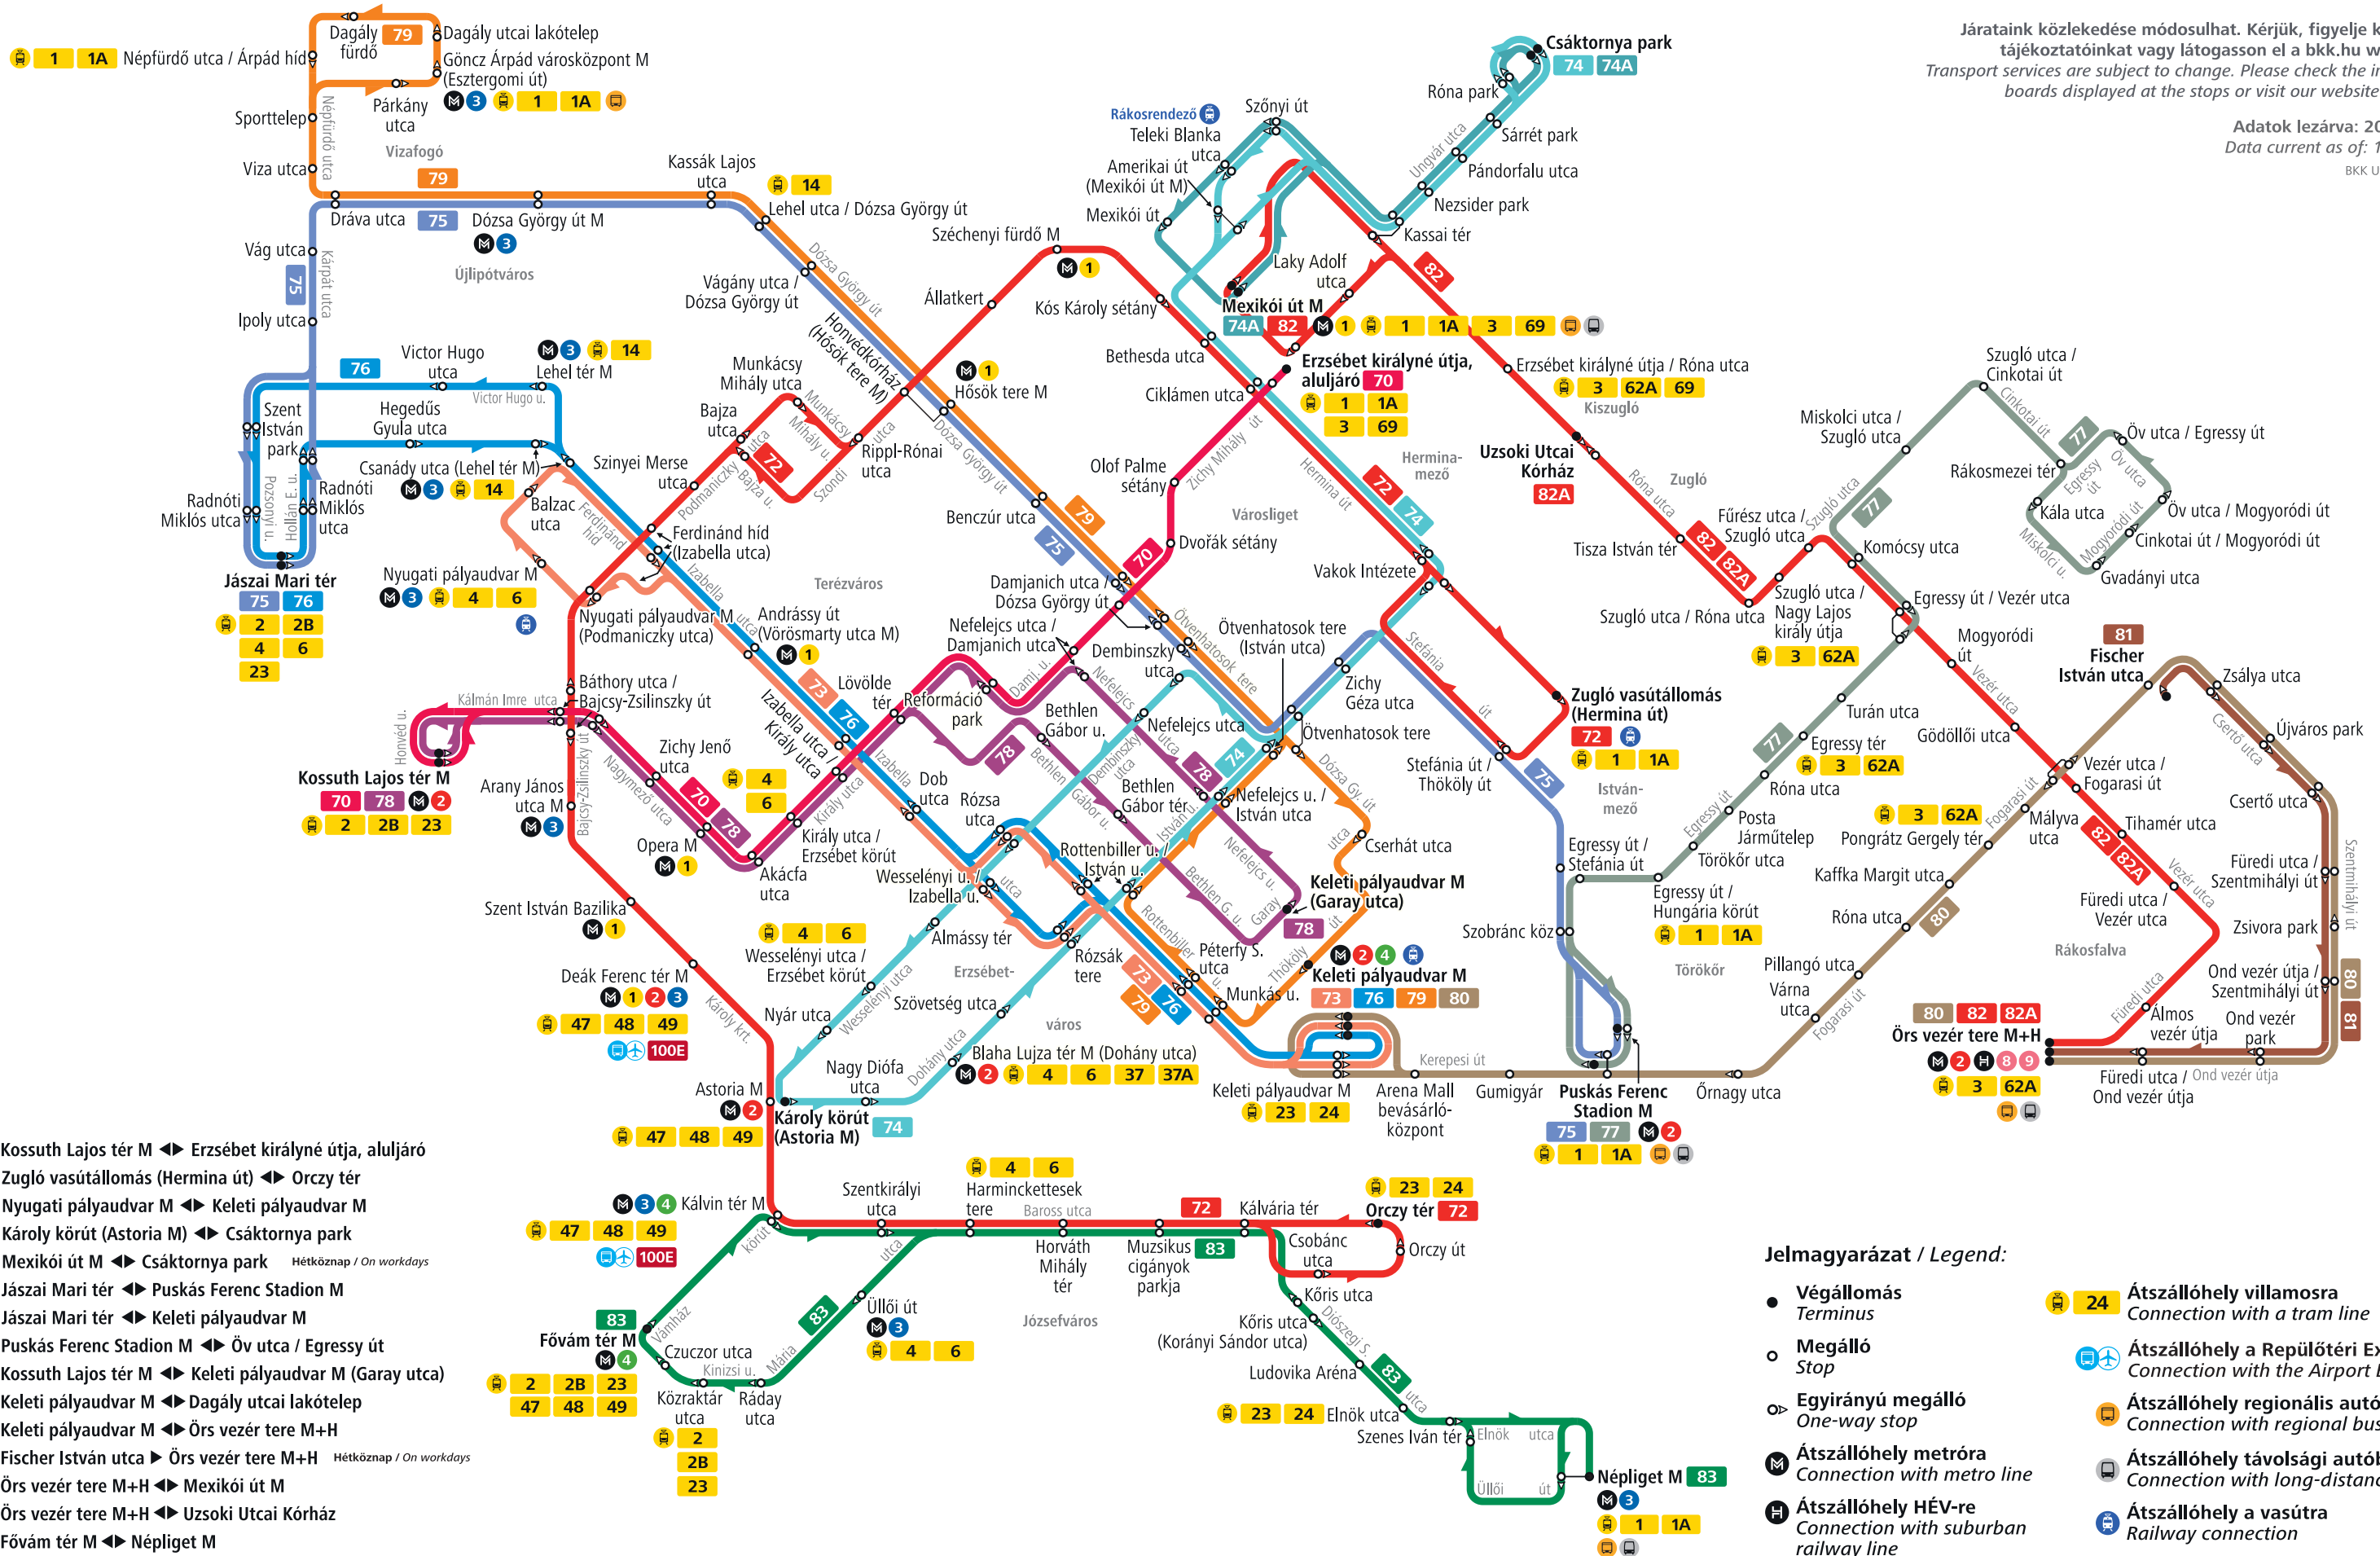

# Budapest trolibuszhálózata / Trolleybus network of Budapest

Járatink közlekedése módosulhat. Kérjük, figyelje kihelyezett tájékoztatóinkat vagy látogasson el a [bkk.hu](http://bkk.hu) weboldalra. Transport services are subject to change. Please check the information boards displayed at the stops or visit our website at [bkk.hu](http://bkk.hu).

Adatok lezárva: 2023.10.17.  
Data current as of: 17.10.2023  
BKK Utastájékoztató

- 70** Kossuth Lajos tér M ◄► Erzsébet királyné útja, aluljáró
- 72** Zugló vasútállomás (Hermina út) ►► Orczy tér
- 73** Nyugati pályaudvar M ◄► Keleti pályaudvar M
- 74** Károly körút (Astoria M) ◄► Csáktornya park
- 74A** Mexikói út M ◄► Csáktornya park Hétköznap / On workdays
- 75** Jászai Mari tér ◄► Puskás Ferenc Stadion M
- 76** Jászai Mari tér ◄► Keleti pályaudvar M
- 77** Puskás Ferenc Stadion M ◄► Öv utca / Egressy út
- 78** Kossuth Lajos tér M ◄► Keleti pályaudvar M (Garay utca)
- 79** Keleti pályaudvar M ◄► Dagály utcai lakótelep
- 80** Keleti pályaudvar M ◄► Örs vezér tere M+H
- 81** Fischer István utca ►► Örs vezér tere M+H Hétköznap / On workdays
- 82** Örs vezér tere M+H ◄► Mexikói út M
- 82A** Örs vezér tere M+H ◄► Uzsoki Utcai Kórház
- 83** Fővám tér M ◄► Népliget M

### Jelmagyarázat / Legend:

- **Végállomás**  
Terminus
- **Megálló**  
Stop
- ◄► **Egyirányú megálló**  
One-way stop
- Ⓜ **Átszállóhely metróra**  
Connection with metro line
- Ⓜ **Átszállóhely HÉV-re**  
Connection with suburban railway line
- 🚋 **24** **Átszállóhely villamosra**  
Connection with a tram line
- ✈️ **Átszállóhely a Repülőtéri Expresszre**  
Connection with the Airport Express
- 🚌 **Átszállóhely regionális autóbuszra**  
Connection with regional buses
- 🚌 **Átszállóhely távolsági autóbuszra**  
Connection with long-distance buses
- 🚆 **Átszállóhely a vasútra**  
Railway connection