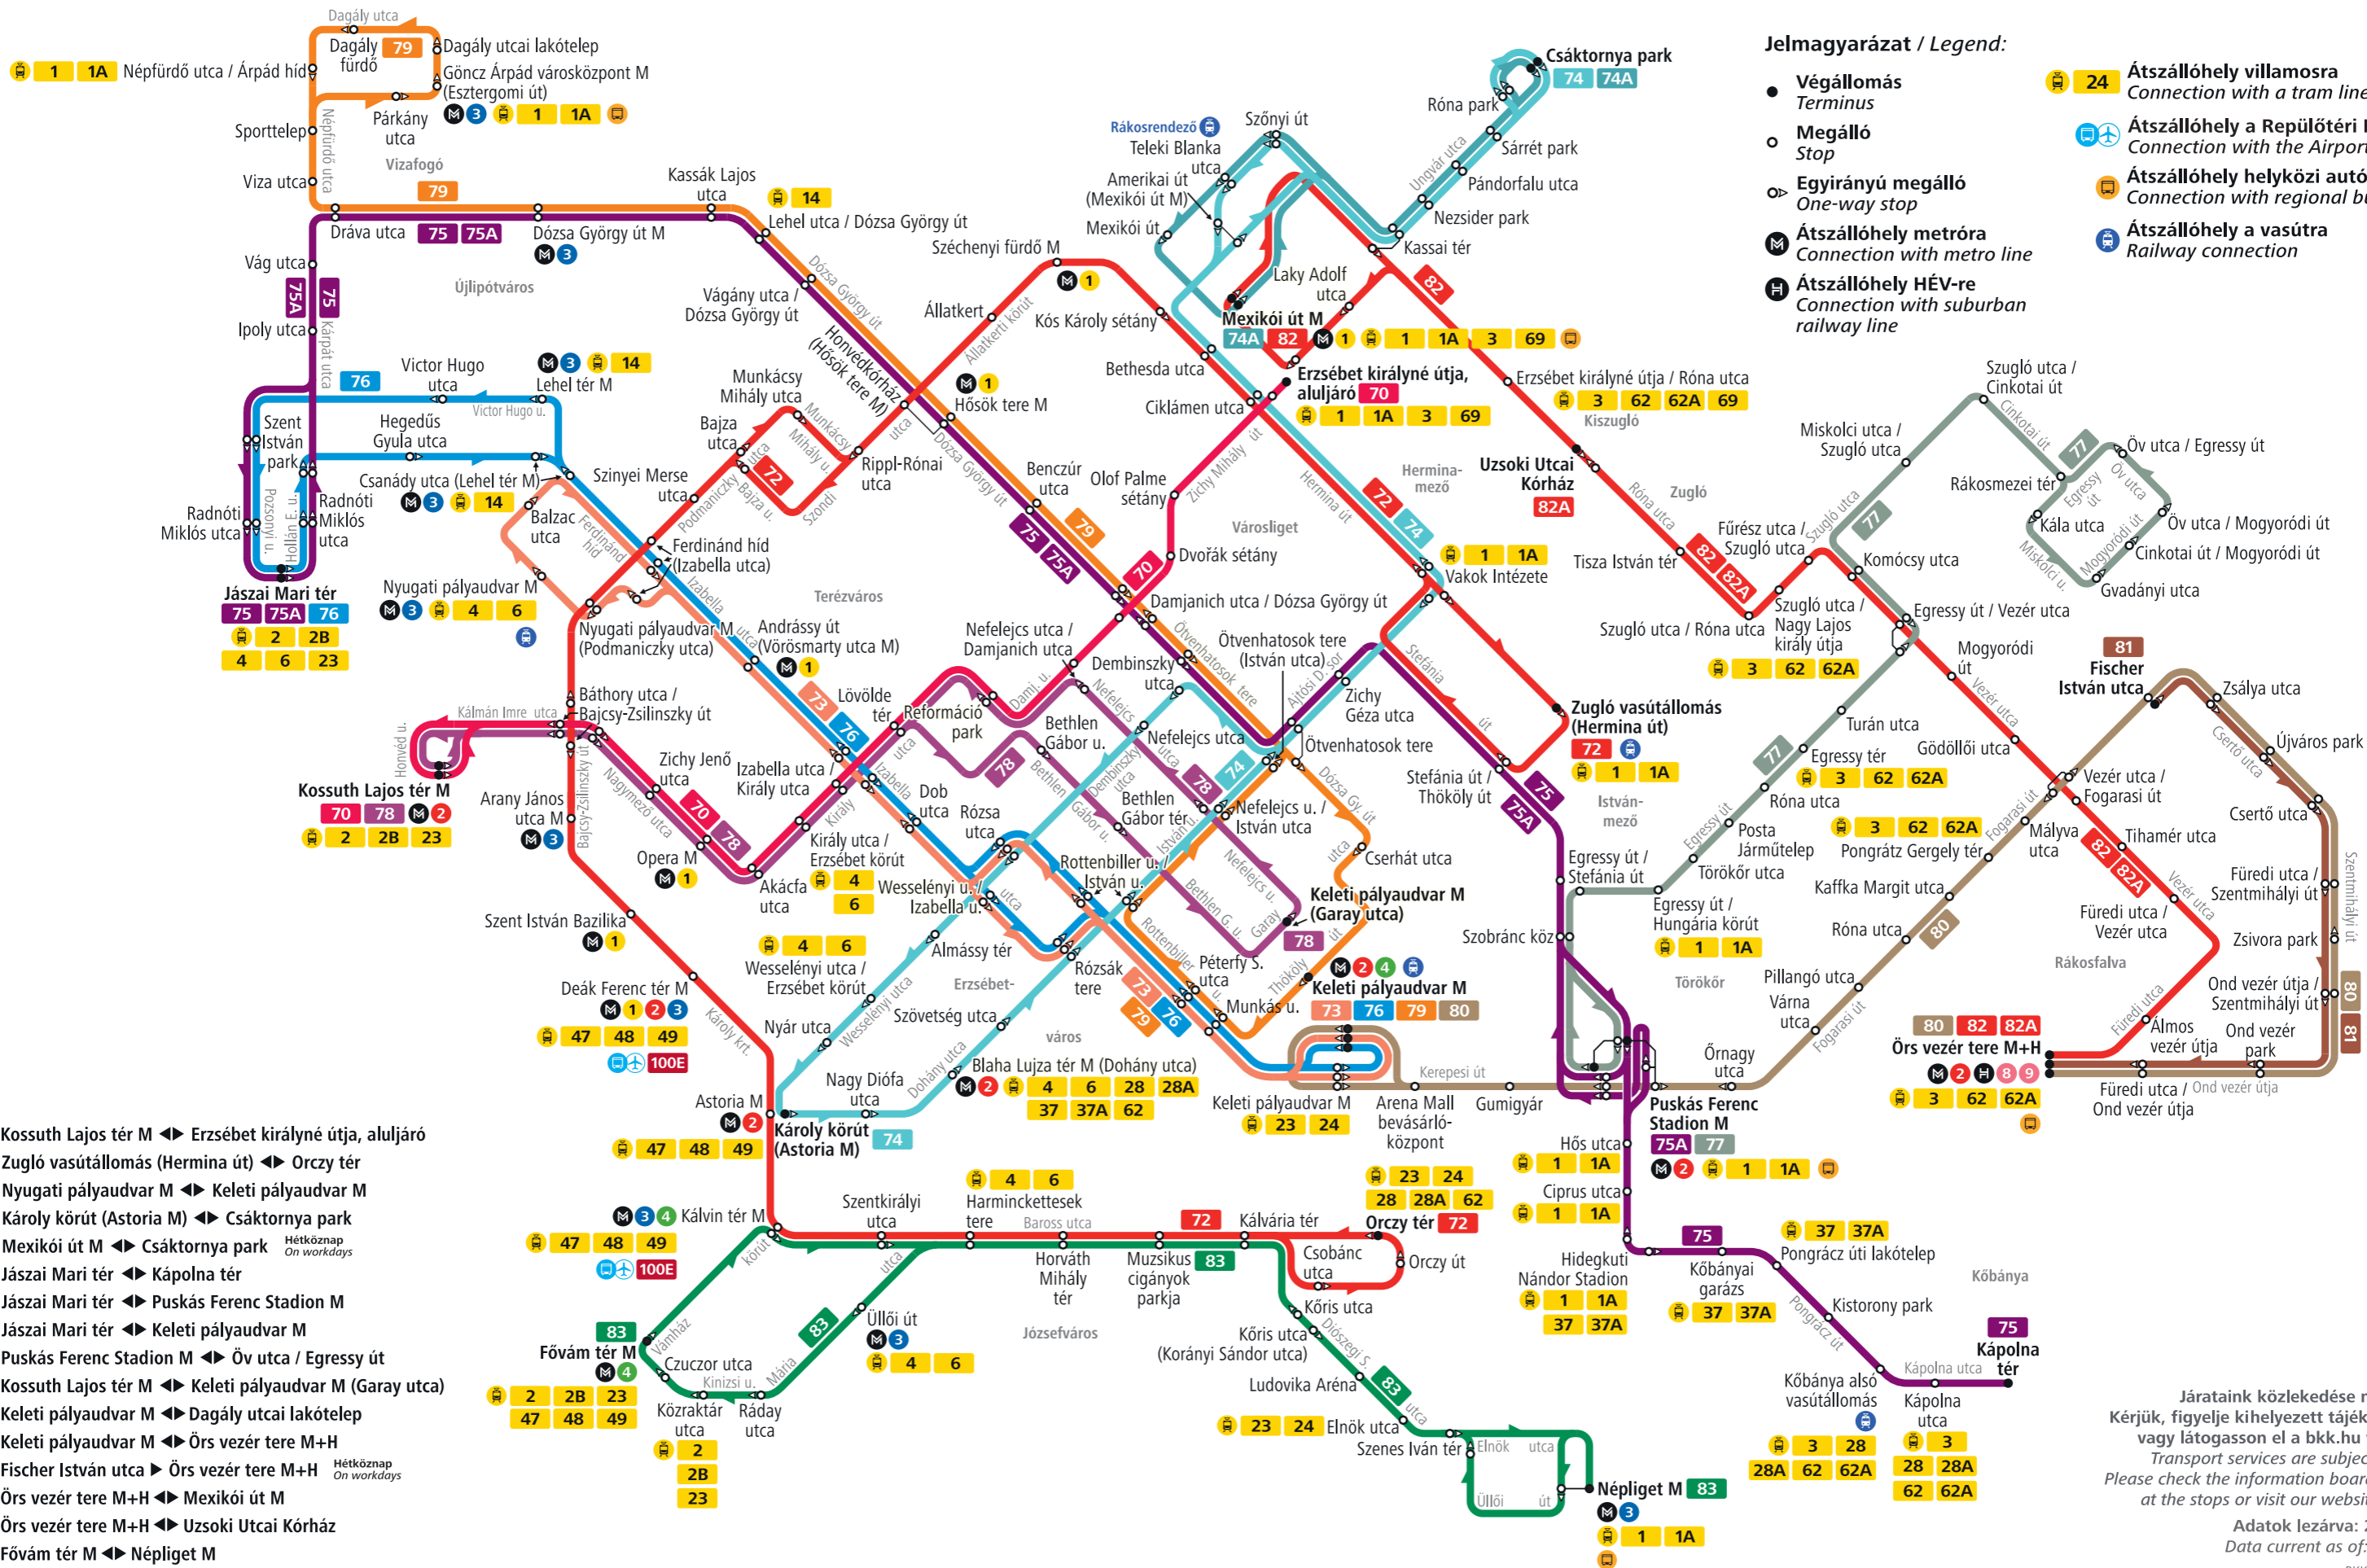

Budapest trolibuszhálózata / Trolleybus network of Budapest

Jelmagyarázat / Legend:

- Végállomás**
Terminus
- Megálló**
Stop
- Egyirányú megálló**
One-way stop
- Átszállóhely metróra**
Connection with metro line
- Átszállóhely HÉV-re**
Connection with suburban railway line
- Átszállóhely villamosra**
Connection with a tram line
- Átszállóhely a Repülőtéri Expresszre**
Connection with the Airport Express
- Átszállóhely helyközi autóbuszra**
Connection with regional buses
- Átszállóhely a vasútra**
Railway connection

- 70** Kossuth Lajos tér M ◄► Erzsébet királyné útja, aluljáró
- 72** Zugló vasútállomás (Hermina út) ◄► Orczy tér
- 73** Nyugati pályaudvar M ◄► Keleti pályaudvar M
- 74** Károly körút (Astoria M) ◄► Csáktornya park
- 74A** Mexikói út M ◄► Csáktornya park
- 75** Jászai Mari tér ◄► Kápolna tér
- 75A** Jászai Mari tér ◄► Puskás Ferenc Stadion M
- 76** Jászai Mari tér ◄► Keleti pályaudvar M
- 77** Puskás Ferenc Stadion M ◄► Öv utca / Egressy út
- 78** Kossuth Lajos tér M ◄► Keleti pályaudvar M (Garay utca)
- 79** Keleti pályaudvar M ◄► Dagály utcai lakótelep
- 80** Keleti pályaudvar M ◄► Örs vezér tere M+H
- 81** Fischer István utca ► Örs vezér tere M+H
- 82** Örs vezér tere M+H ◄► Mexikói út M
- 82A** Örs vezér tere M+H ◄► Uzsoki Utcai Kórház
- 83** Fővám tér M ◄► Népliget M

Járatunk közlekedése módosulhat. Kérjük, figyelje kihelyezett tájékoztatónkat vagy látogasson el a bkk.hu weboldalra. Transport services are subject to change. Please check the information boards displayed at the stops or visit our website at bkk.hu.