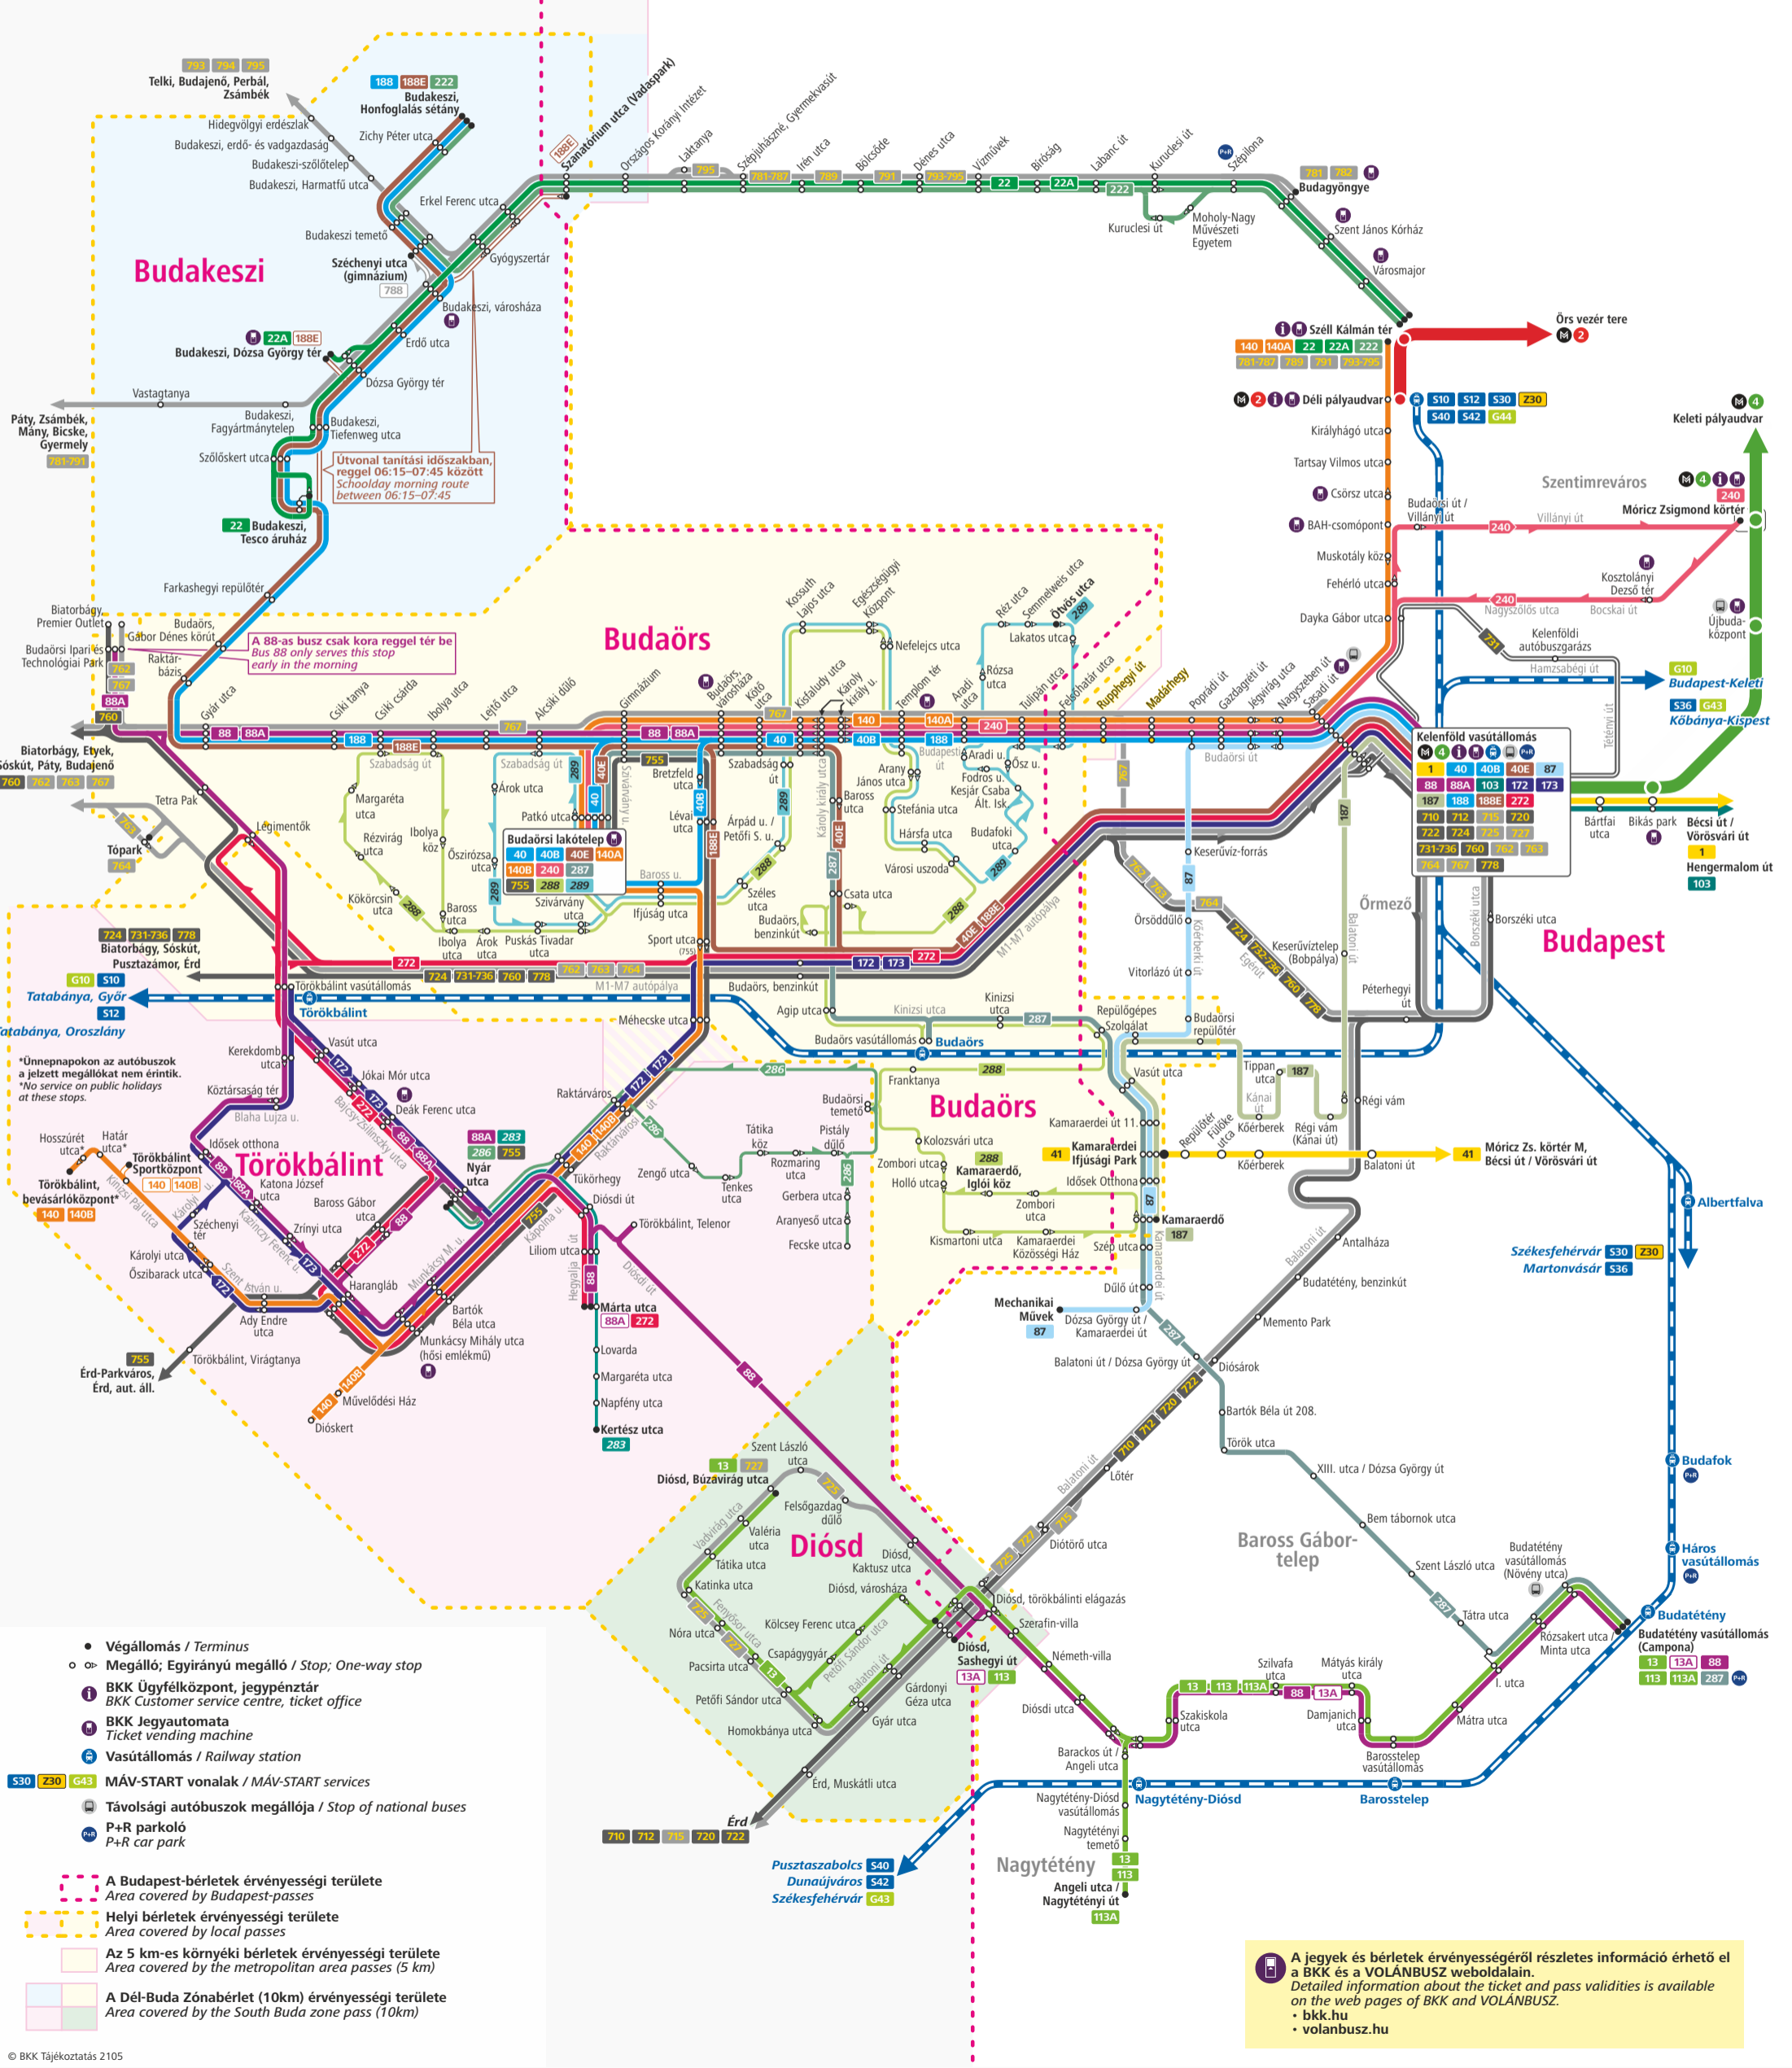

# A dél-budai agglomeráció (Budakeszi, Budaörs, Törökbálint és Diósd) közösségi közlekedési hálózata

- Végállomás / Terminus**
- Megálló; Egyirányú megálló / Stop; One-way stop**
- BKK Ügyfélközpont, jegypénztár**  
BKK Customer service centre, ticket office
- BKK Jegyautomata**  
Ticket vending machine
- Vasútállomás / Railway station**
- S30 Z30 G43 MÁV-START vonalak / MÁV-START services**
- Távolsági autóbuszok megállója / Stop of national buses**
- P+R parkoló**  
P+R car park
- A Budapest-bérletek érvényességi területe**  
Area covered by Budapest-passes
- Helyi bérletek érvényességi területe**  
Area covered by local passes
- Az 5 km-es környéki bérletek érvényességi területe**  
Area covered by the metropolitan area passes (5 km)
- A Dél-Buda Zónabérlet (10km) érvényességi területe**  
Area covered by the South Buda zone pass (10km)