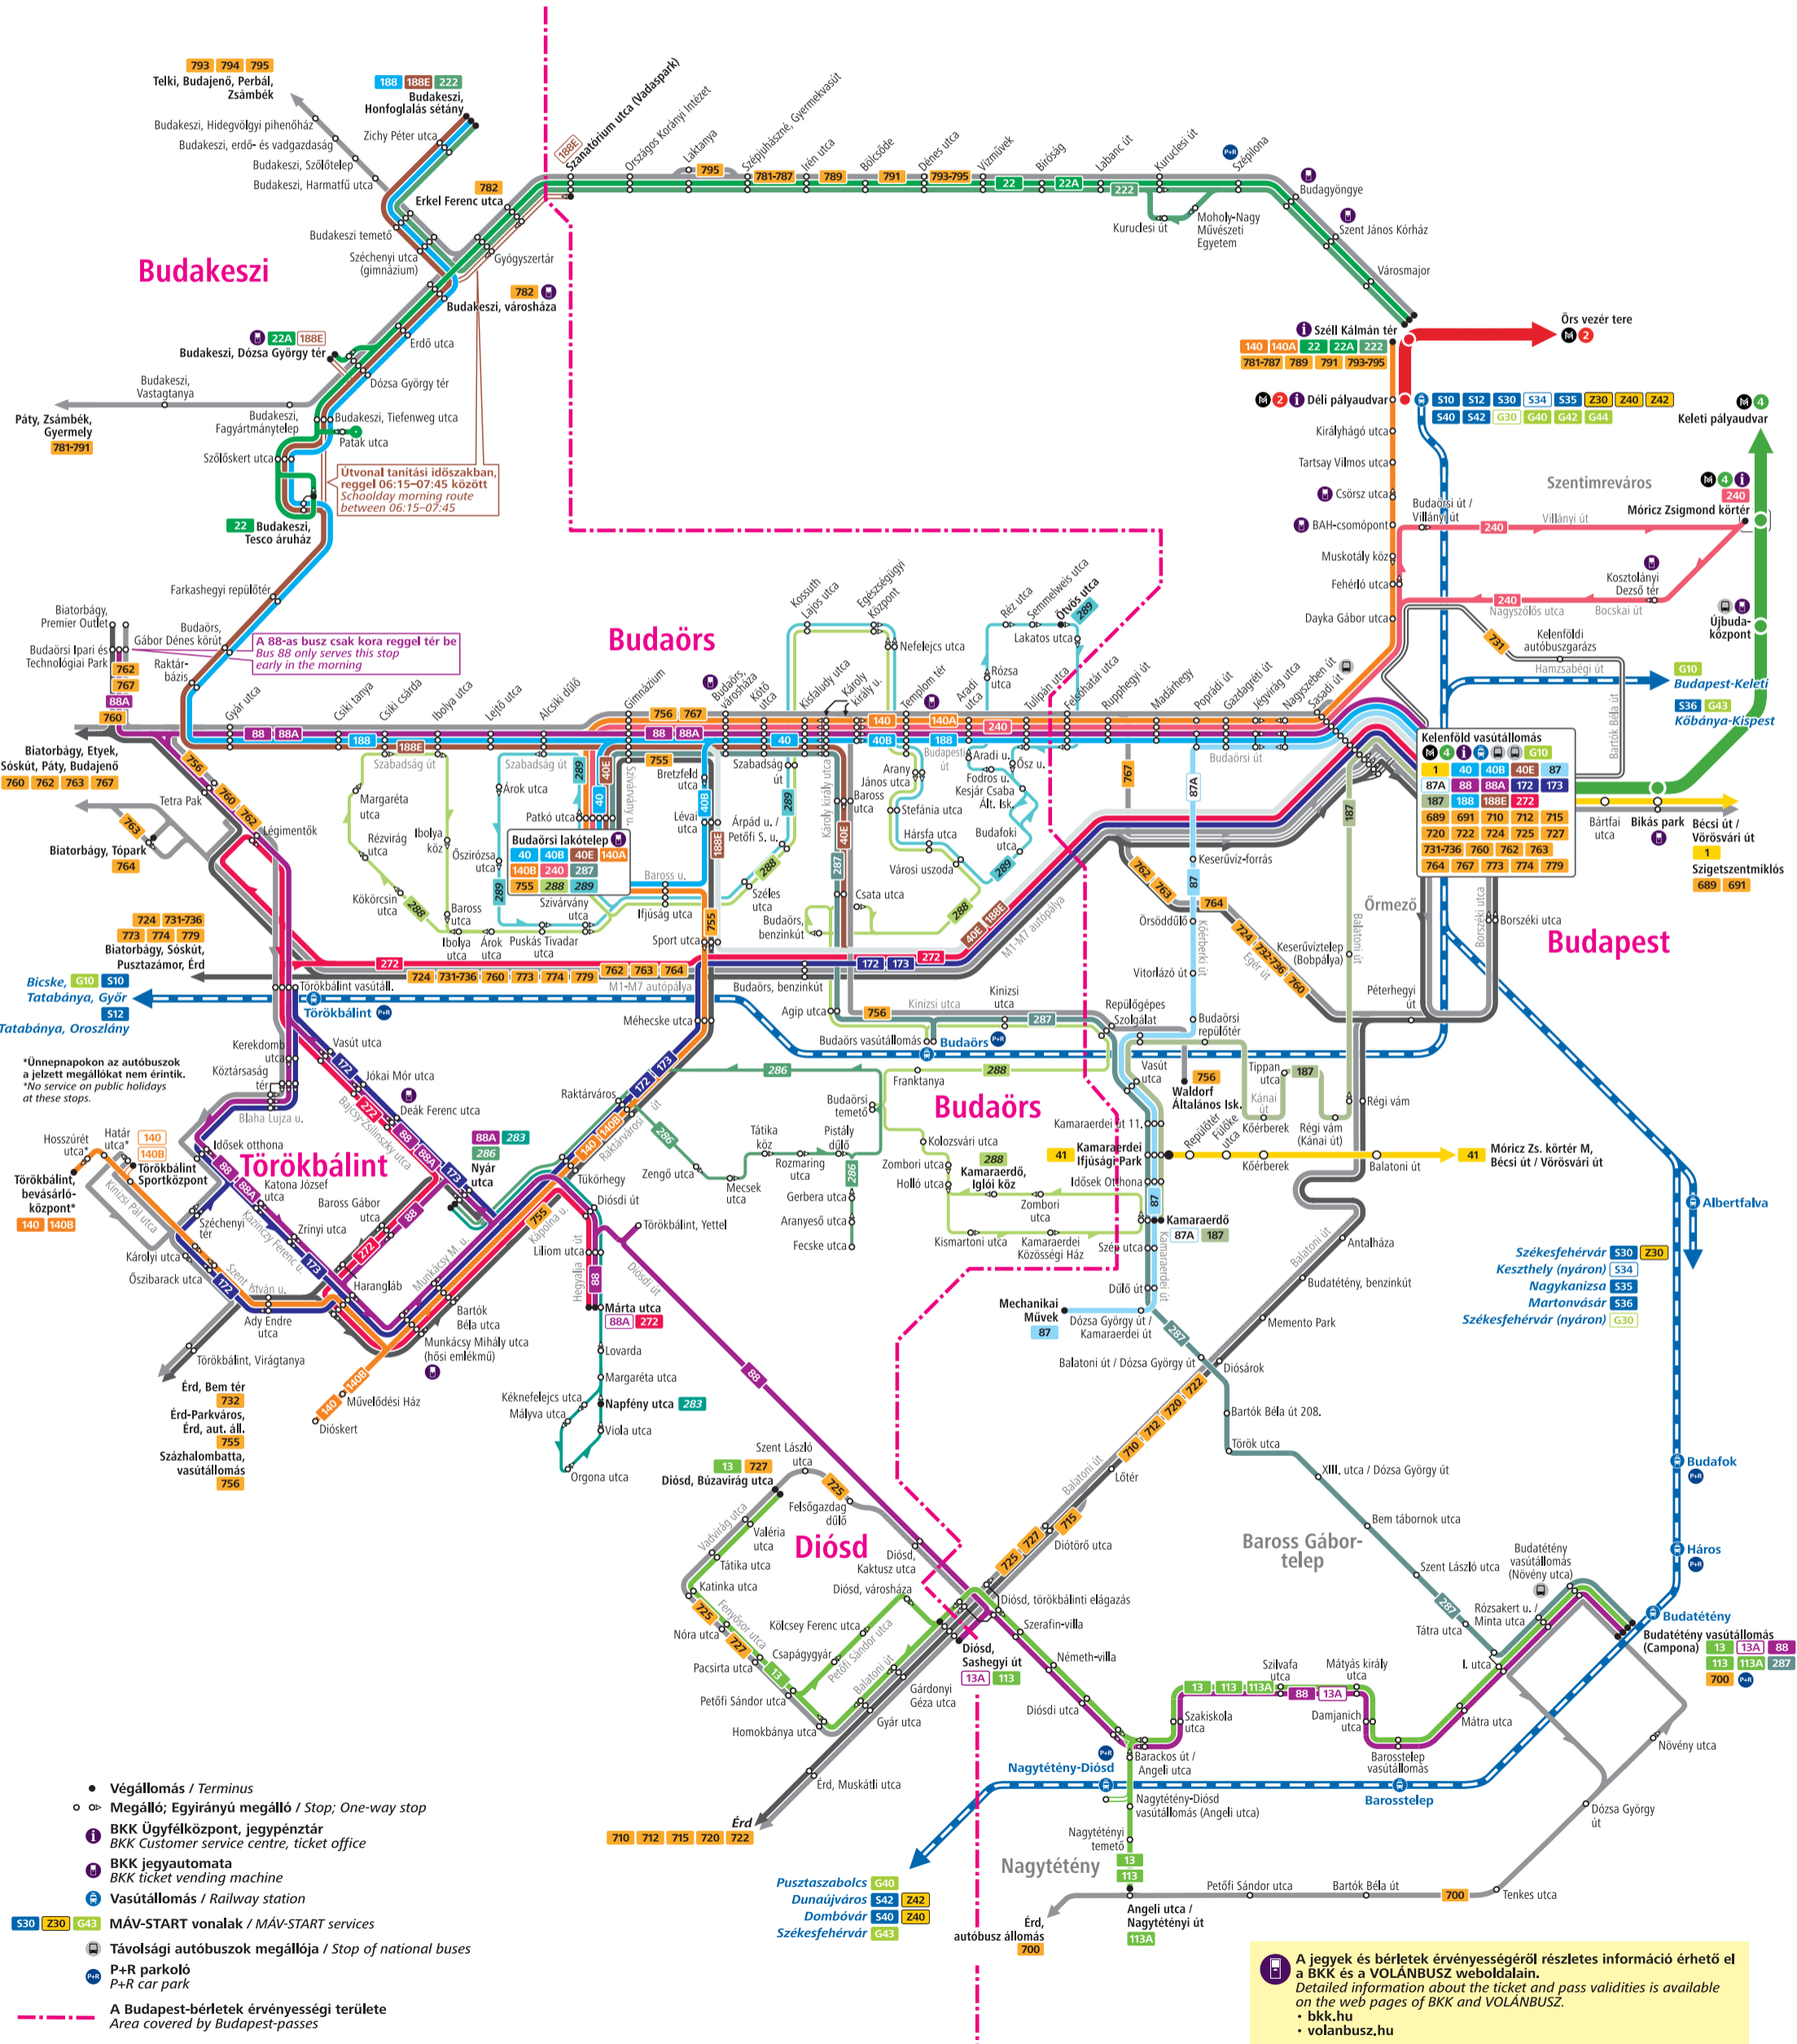

Regionális autóbuszok

Regional bus lines

- **140A** Széll Kálmán tér M ↔ Budaörsi lakótelep
- **140B** Budaörsi lakótelep ↔ Törökbálint, bevásárlóközpont
- Ünnepnapokon / On public holidays:
  Budaörsi lakótelep ↔ Törökbálint Sportközpont
- **172** Kelenföld vasútállomás M ↔ Harangláb ↔ Törökbálint vasútállomás ↔ Kelenföld vasútállomás M
- **173** Kelenföld vasútállomás M ↔ Törökbálint vasútállomás ↔ Harangláb ↔ Kelenföld vasútállomás M
- **187** Kelenföld vasútállomás M ↔ Kamaraeردő
- **188** Kelenföld vasútáll. M ↔ Budaörs ↔ Budakeszi, Honfoglalás sétány
- **188E** Kelenföld vasútállomás M ↔ M1-M7 ↔ Budaörs ↔ Budakeszi, Honfoglalás sétány
- **222** Széll Kálmán tér M ↔ Budakeszi, Honfoglalás sétány
- **240** Möriz Szigmond körter M ↔ Budaörsi lakótelep
- **272** Kelenföld vasútállomás M ↔ M1-M7 ↔ Törökbálint, Márta utca
- **287** Budaörsi lakótelep ↔ Budatétény vasútállomás (Campona)

- **288** Budaörsi lakótelep ↔ Kamaraeردő, Igloi köz
- **289** Budaörsi lakótelep ↔ Ötvös utca

BálintBusz (OMI Kft.) vonalai (Törökbálint kezelésében)

BálintBusz lines (operated by Törökbálint)

- **283** Törökbálint, Nyár utca ↔ Annahegy
- **286** Törökbálint, Nyár utca ↔ Pistály

Villamosvonalak

Tram lines

- **1** Bécsi út / Vörösvári út ↔ Kelenföld vasútállomás M
- **41** Bécsi út / Vörösvári út ↔ Kamaraeردei Ifjúsági Park

- Végállomás / Terminus
- Megálló; Egyirányú megálló / Stop; One-way stop
- i BKK Ügyfélközpont, jegypénztár
  BKK Customer service centre, ticket office
- Ⓜ BKK jegyautomata
  BKK ticket vending machine
- 🚉 Vasútállomás / Railway station
- 🚌 S30 Z30 G43 MÁV-START vonalak / MÁV-START services
- 🚏 Távolsági autóbuszok megállója / Stop of national buses
- P+R parkoló
  P+R car park
- --- A Budapest-bérletek érvényességi területe
  Area covered by Budapest-passes

A jegyek és bérletek érvényességéről részletes információ érhető el a BKK és a VOLÁNBUSZ weboldalain.
Detailed information about the ticket and pass validities is available on the web pages of BKK and VOLÁNBUSZ.

- bkk.hu
- volanbusz.hu