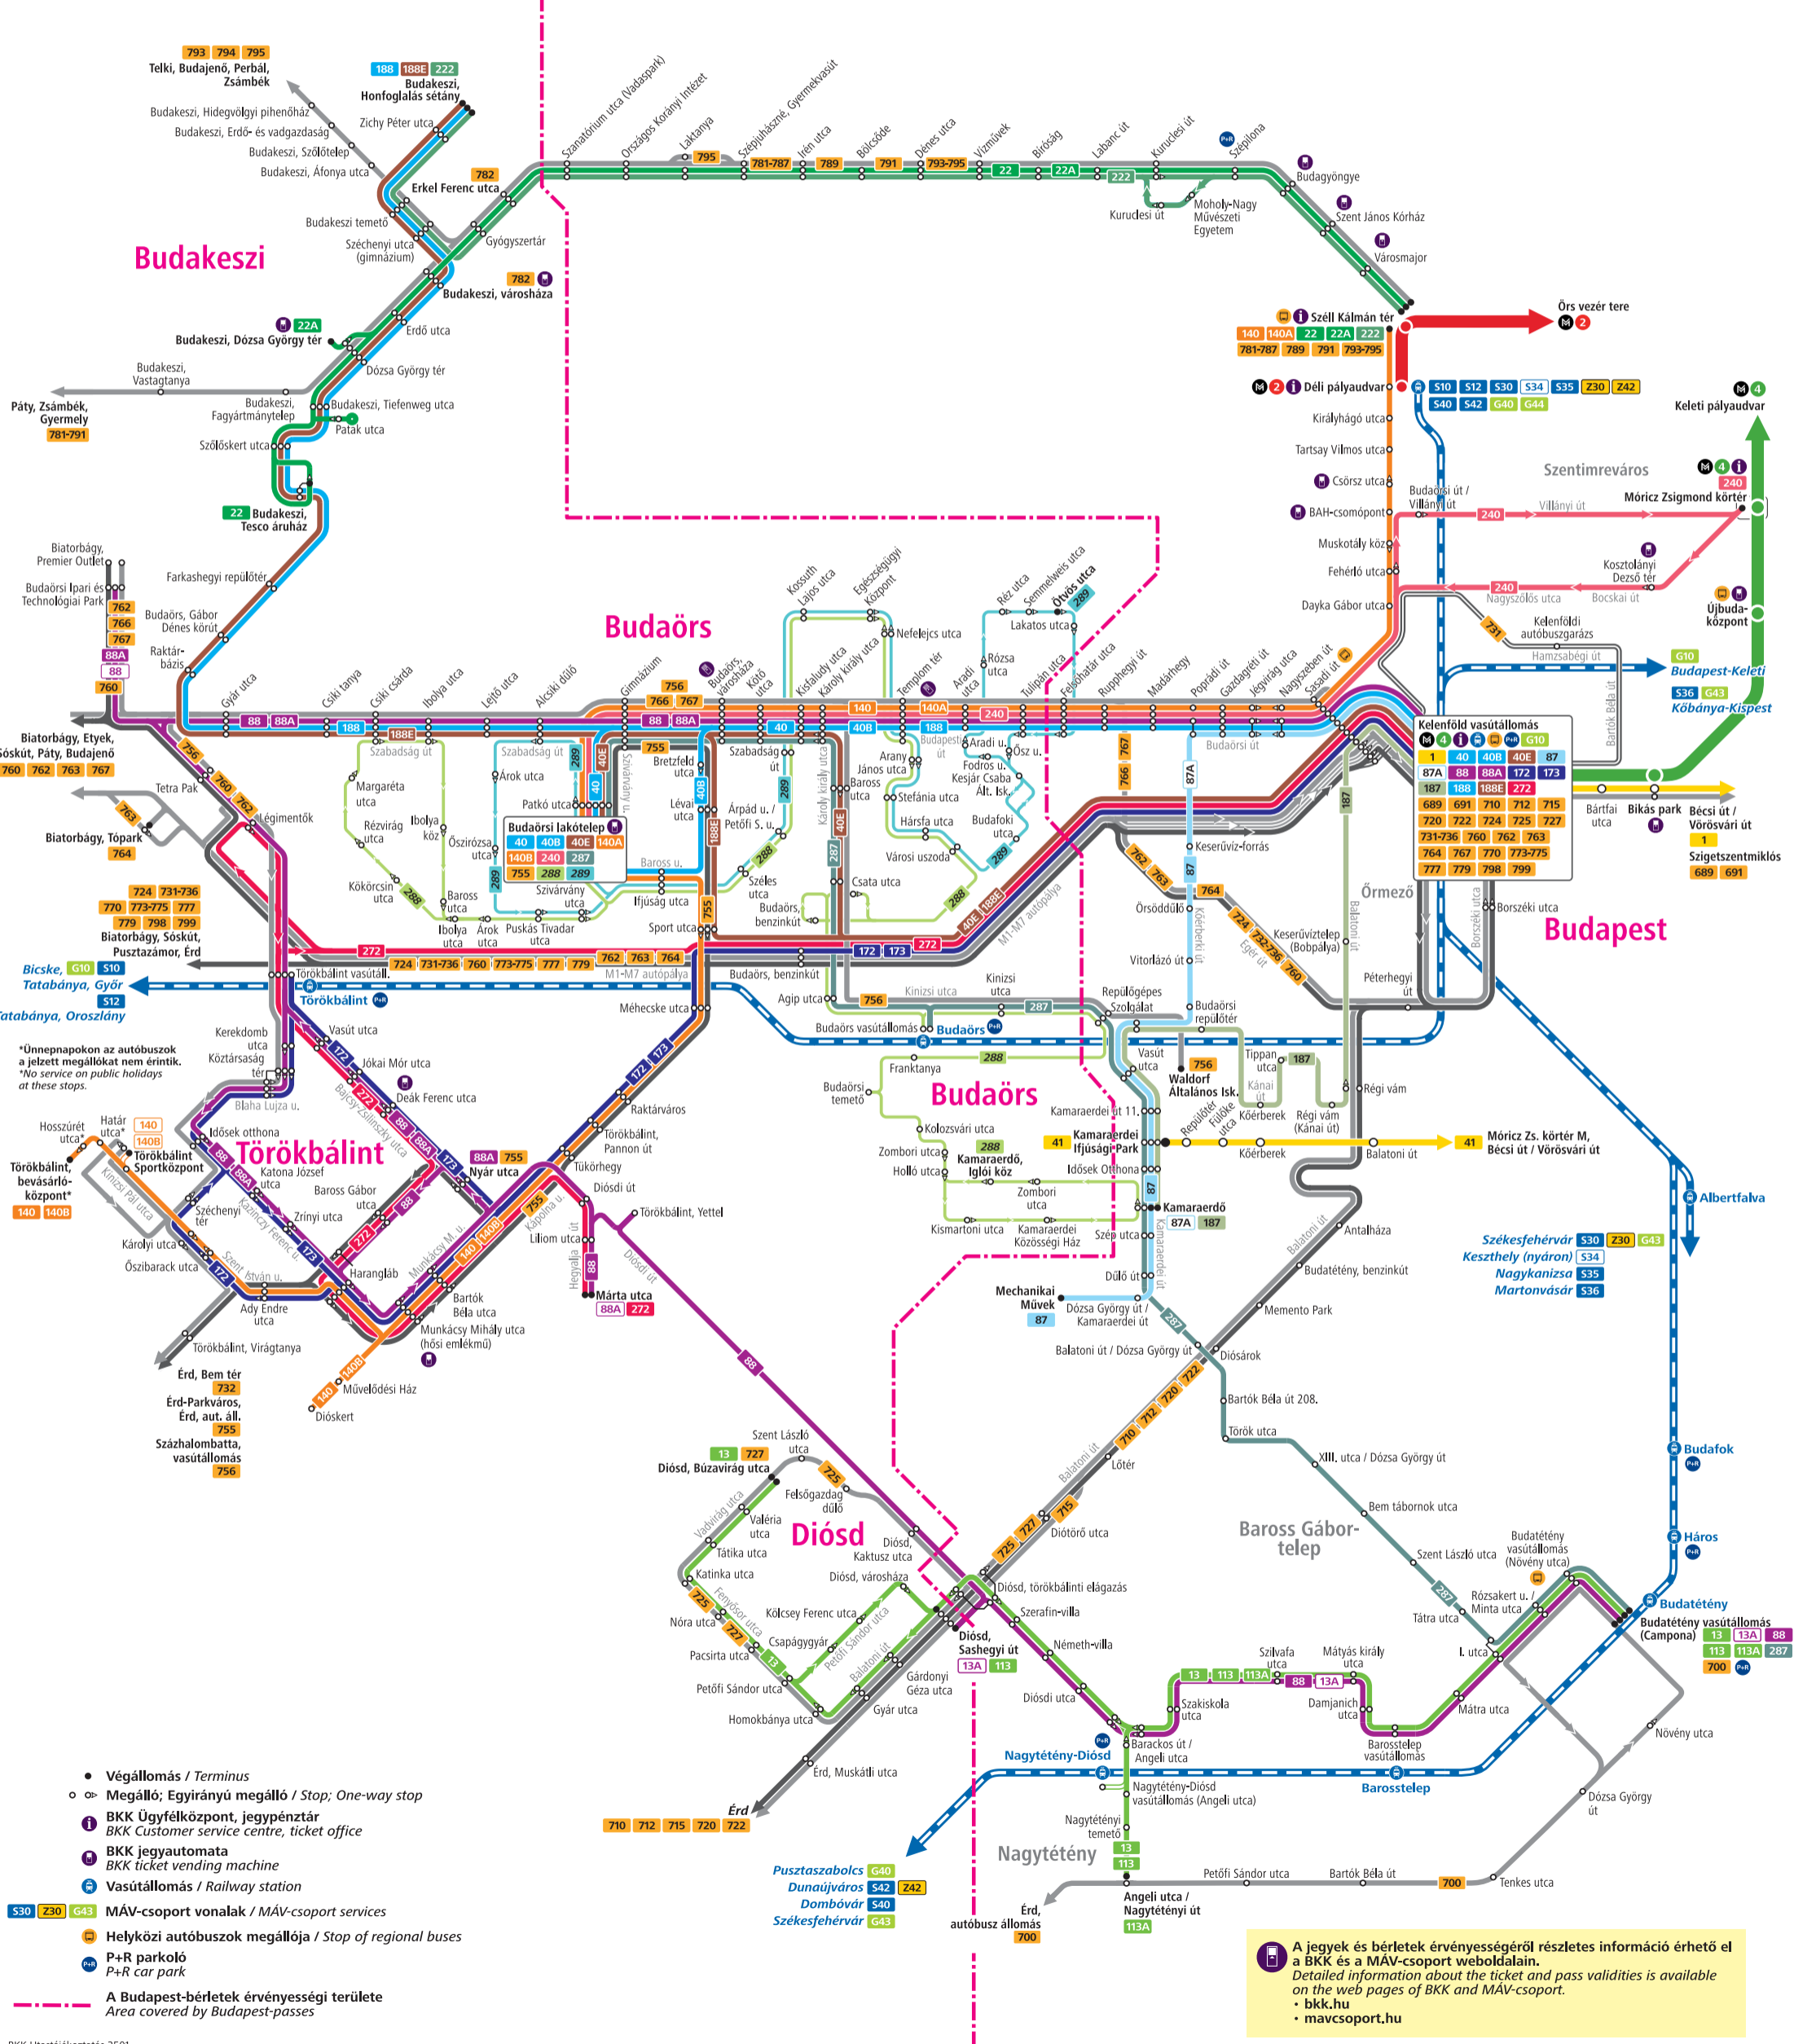

Helyközi autóbuszok
Regional bus lines

- **140A** Széll Kálmán tér M ↔ Budaörsi lakótelep
- **140B** Budaörsi lakótelep ↔ Törökbálint, bevásárlóközpont
- Ünnepnapokon / On public holidays:
  Budaörsi lakótelep ↔ Törökbálint Sportközpont
- **172** Kelenföld vasútállomás M ↔ Harangláb ↔ Törökbálint vasútállomás
- Kelenföld vasútállomás M
- **173** Kelenföld vasútállomás M ↔ Törökbálint vasútállomás ↔ Harangláb
- Kelenföld vasútállomás M
- **187** Kelenföld vasútállomás M ↔ Kamaraeردő
- **188** Kelenföld vasútállomás M ↔ Budaörs ↔ Budakeszi, Honfoglalás sétány
- **188E** Kelenföld vasútállomás M ↔ M1-M7 ↔ Budaörs ↔ Budakeszi, Honfoglalás sétány
- **222** Széll Kálmán tér M ↔ Budakeszi, Honfoglalás sétány
- **240** Móricz Zsigmond körtér M ↔ Budaörsi lakótelep
- **272** Kelenföld vasútállomás M ↔ M1-M7 ↔ Törökbálint, Márta utca
- **287** Budaörsi lakótelep ↔ Budatétény vasútállomás (Campona)

Ingyenes helyi autóbuszok (Budaörs kezelésében)
Free bus lines (operated by Budaörs)

- **288** Budaörsi lakótelep ↔ Kamaraeردő, Igloi köz
- **289** Budaörsi lakótelep ↔ Ötvös utca

Villamosvonalak
Tram lines

- **1** Bécsi út / Vörösvári út ↔ Kelenföld vasútállomás M
- **41** Bécsi út / Vörösvári út ↔ Kamaraeردői Ifjúsági Park

*Ünnepnapokon az autóbuszok a jelzett megállókat nem érintik.
*No service on public holidays at these stops.

- **Végállomás / Terminus**
- **Megálló; Egyirányú megálló / Stop; One-way stop**
- ℹ **BKK Ügyfélközpont, jegypénztár**
  BKK Customer service centre, ticket office
- ℹ **BKK jegyautomata**
  BKK ticket vending machine
- 🚉 **Vasútállomás / Railway station**
- 🚏 **S30, Z30, G43 MÁV-csoport vonalak / MÁV-csoport services**
- 🚏 **Helyközi autóbuszok megállója / Stop of regional buses**
- 🚗 **P+R parkoló**
  P+R car park
- 🚏 **A Budapest-bérletek érvényességi területe**
  Area covered by Budapest-passes

A jegyek és bérletek érvényességéről részletes információ érhető el a BKK és a MÁV-csoport weboldalaiban.
Detailed information about the ticket and pass validities is available on the web pages of BKK and MÁV-csoport.
• bkk.hu
• mavcsoport.hu