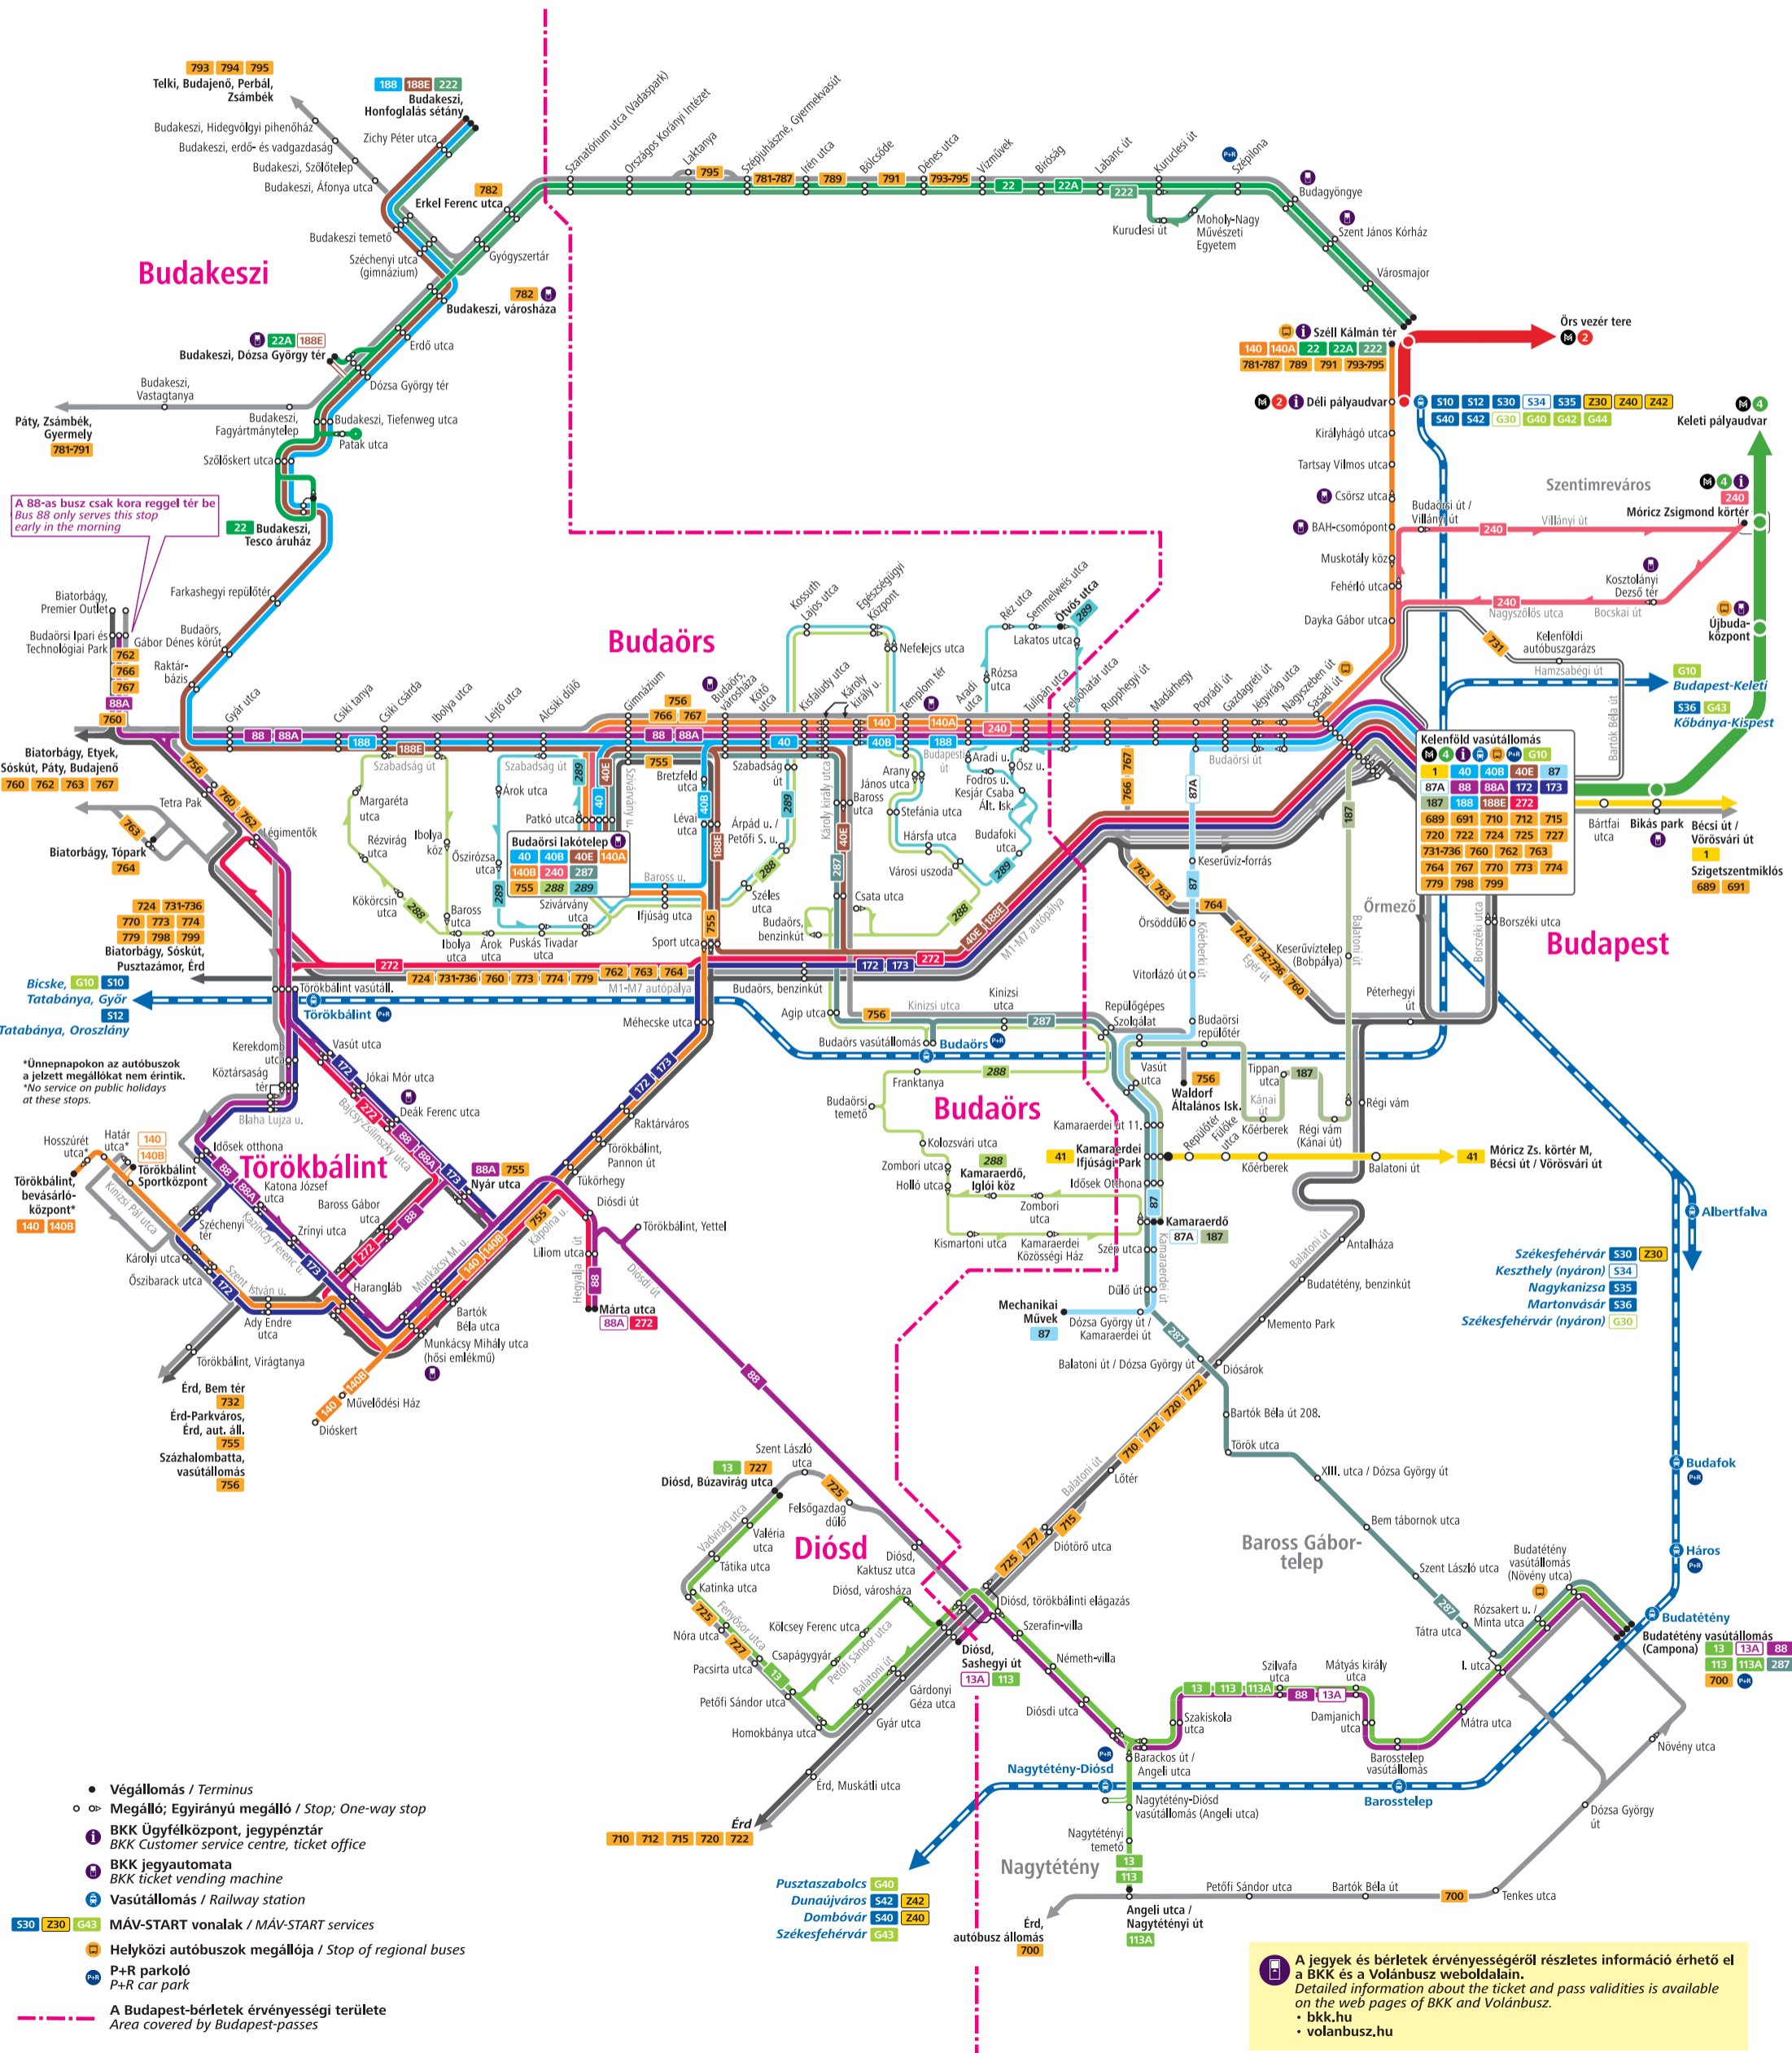

Helyközi autóbuszok

Regional bus lines

- **710** Budapest ↔ Diósd ↔ Érd ↔ Százhalombatta
- **720** Budapest ↔ Diósd ↔ Érd
- **722** Budapest ↔ Diósd ↔ Érd ↔ Söskút ↔ Pusztazámor
- **724** Budapest ↔ M7 ↔ Söskút ↔ Pusztazámor
- **725** Budapest ↔ Diósdliget ↔ Diósd ↔ Budapest
- **727** Budapest ↔ Diósd, Búzavirág utca
- **731-736** Budapest ↔ M7 ↔ Érd
- **755** Budaörs ↔ Törökbálint ↔ Érd
- **756** Budapest ↔ Budaörs ↔ Törökbálint ↔ Százhalombatta
- **760** Budapest ↔ Biatorbágy ↔ Bicske / Söskút / Etyek
- **764** Budapest ↔ Biatorbágy
- **767** Budapest ↔ Budaörs ↔ Biatorbágy ↔ Etyek
- **781-787** Budapest ↔ Budakeszi ↔ Páty / Zsámbék / Gyermely / Nagysáp / Tardos
- **791** Budapest ↔ Budakeszi ↔ Zsámbék ↔ Herceghalom
- **793** Budapest ↔ Budakeszi ↔ Telki ↔ Budajenő ↔ Perbál ↔ Zsámbék

Ingyenes helyi autóbuszok (Budaörs kezelésében)

Free bus lines (operated by Budaörs)

- **288** Budaörsi lakótelep ↔ Kamaraeردő, Igloi köz
- **289** Budaörsi lakótelep ↔ Ötvös utca

Villamosvonalak

Tram lines

- **1** Bécsi út / Vörösvári út ↔ Kelenföld vasútállomás M
- **41** Bécsi út / Vörösvári út ↔ Kamaraeردői Ifjúsági Park

*Ünnepnapokon az autóbuszok a jelzett megállókat nem érintik.
*No service on public holidays at these stops.

- Végállomás / Terminus
- Megálló; Egyirányú megálló / Stop; One-way stop
- i BKK Ügyfélközpont, jegypénztár
  BKK Customer service centre, ticket office
- Ⓜ BKK jegyautomata
  BKK ticket vending machine
- 🚉 Vasútállomás / Railway station
- 🚏 S30 Z30 G43 MÁV-START vonalak / MÁV-START services
- 🚌 Helyközi autóbuszok megállója / Stop of regional buses
- P+R parkoló
  P+R car park
- --- A Budapest-bérletek érvényességi területe
  Area covered by Budapest-passes

A jegyek és bérletek érvényességéről részletes információ érhető el a BKK és a Volánbusz weboldalain.
Detailed information about the ticket and pass validities is available on the web pages of BKK and Volánbusz.
• bkk.hu
• volanbusz.hu