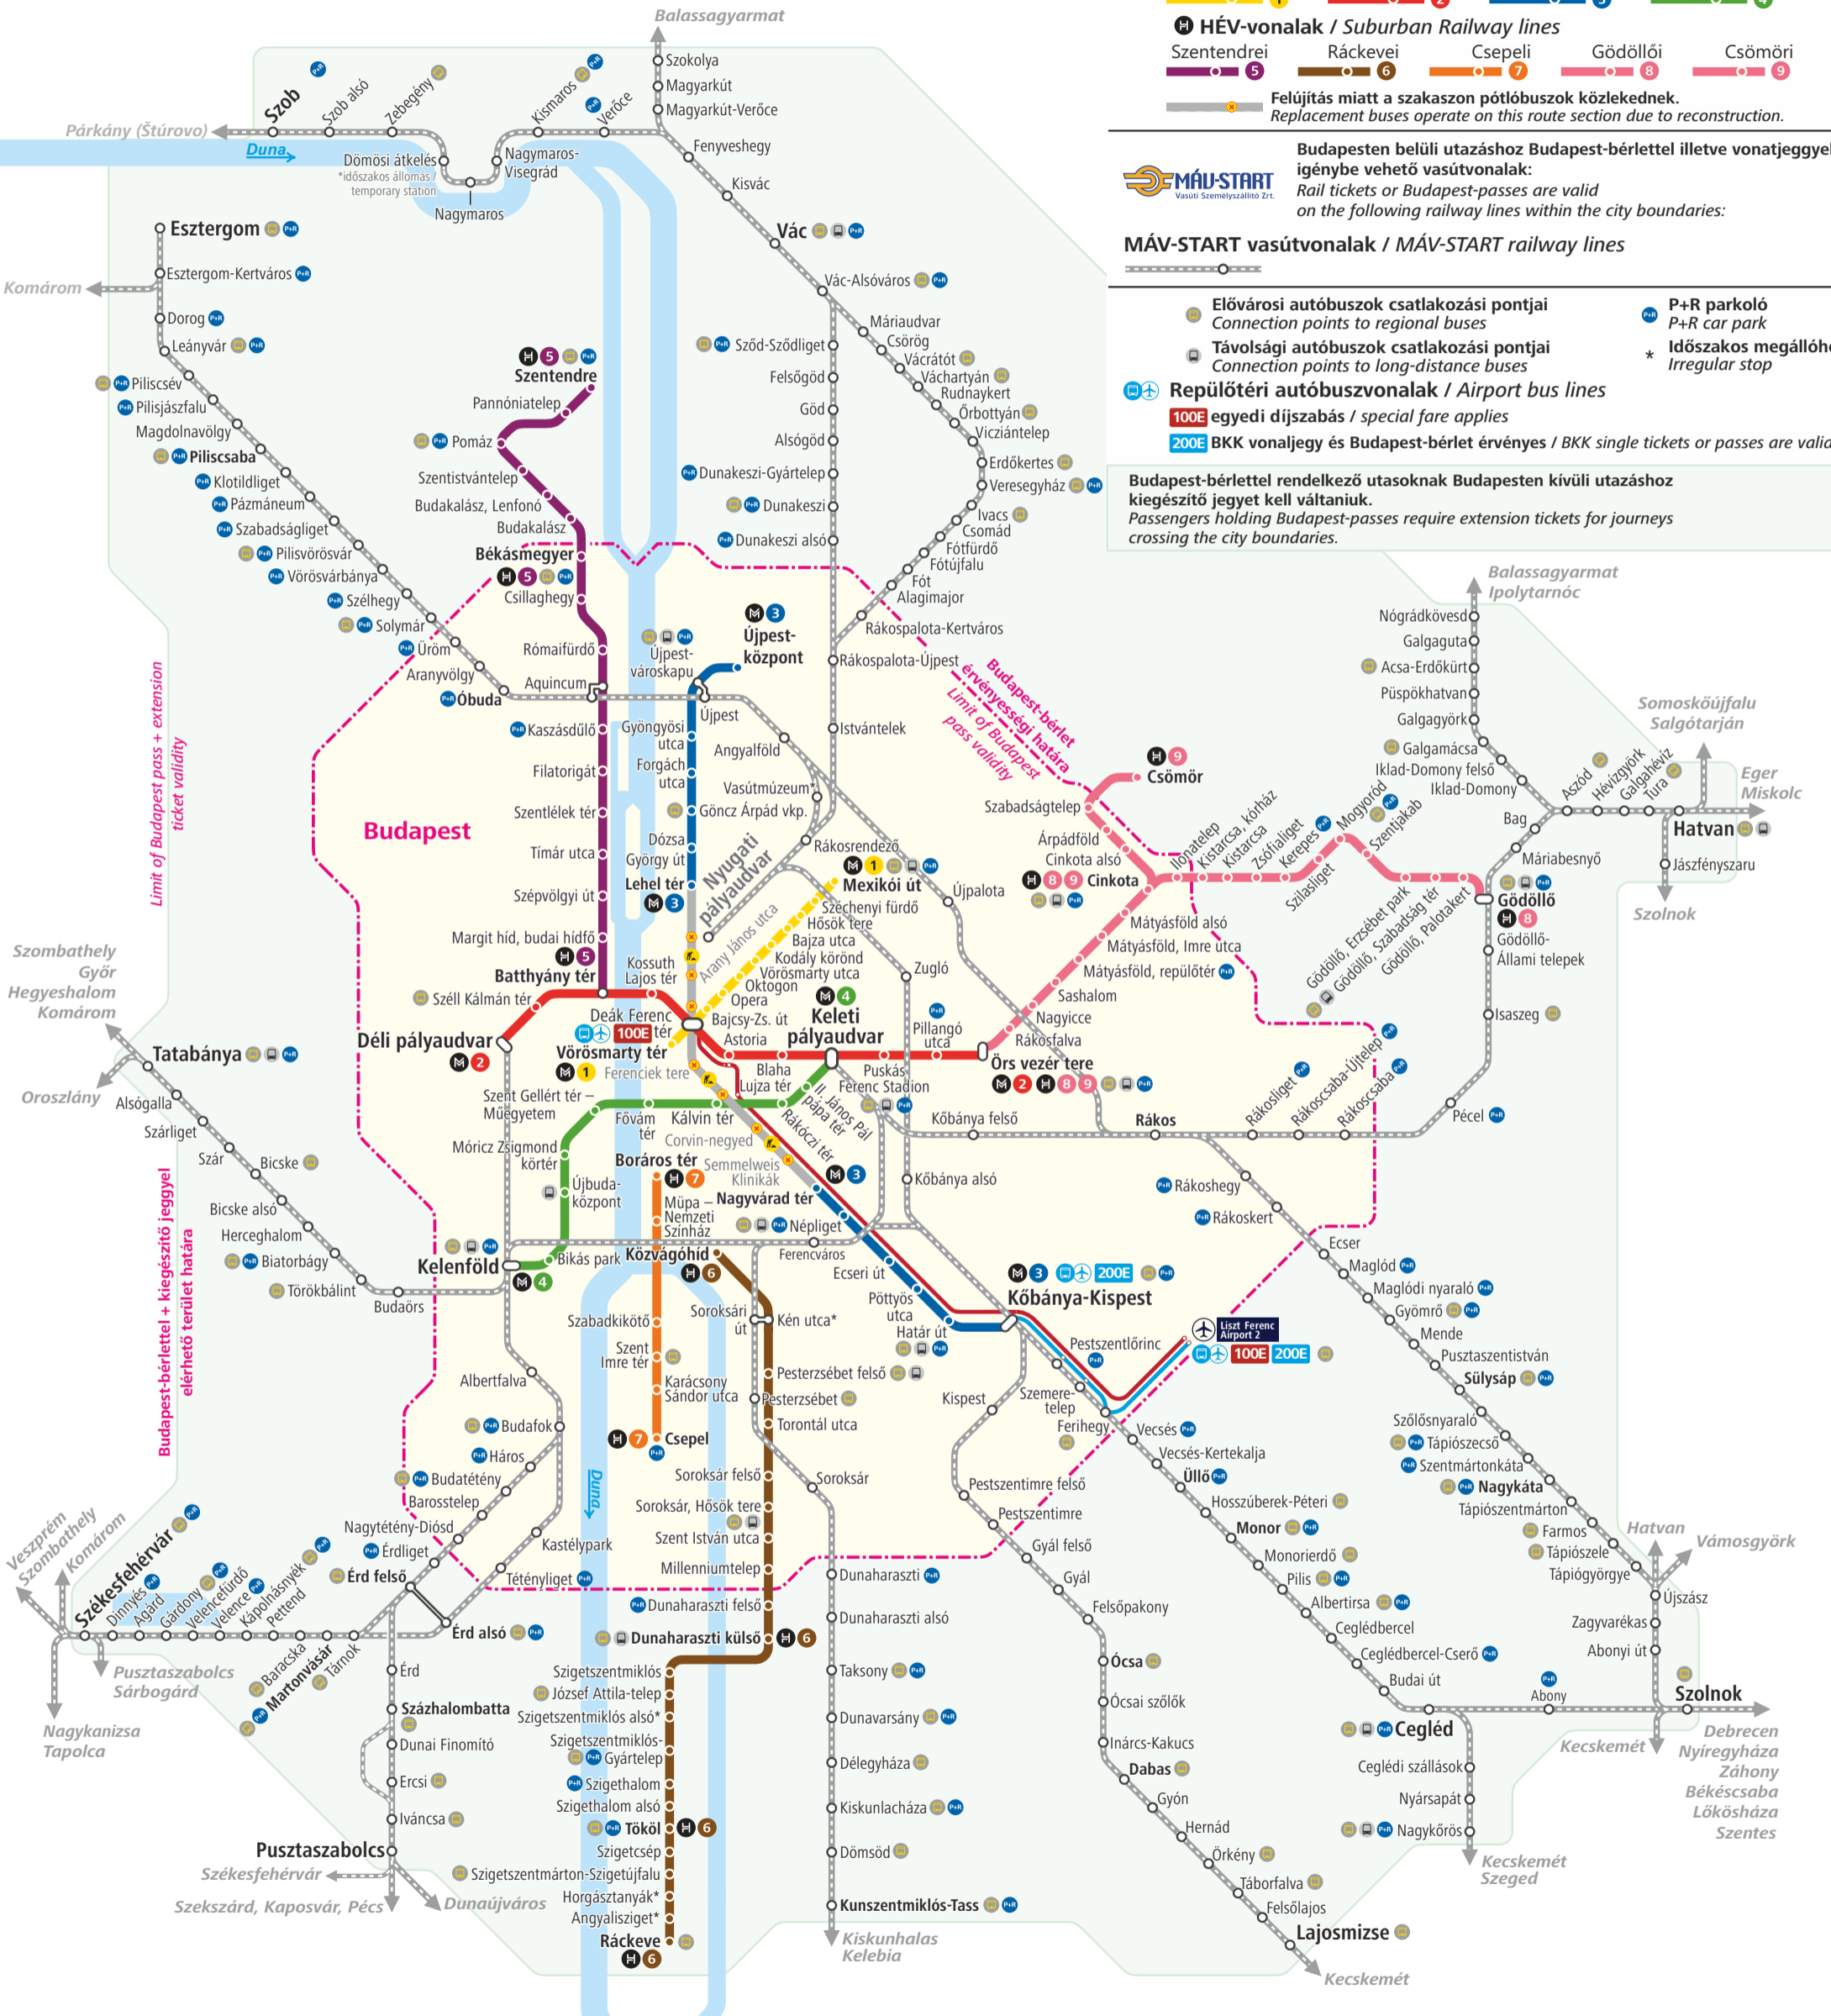

Budapesten belüli utazáshoz BKK vonaljeggyel, illetve Budapest-bérlettel igénybe vehető vonalak: BKK single tickets or Budapest-passes are valid on the following lines within the city boundaries:

1. **Metróvonalak / Metro lines**
     - 1 (Yellow)
     - 2 (Red)
     - 3 (Blue)
     - 4 (Green)
   - **HÉV-vonalak / Suburban Railway lines**
     - Szentendrei (Purple)
     - Ráckevei (Brown)
     - Csepeli (Orange)
     - Gödöllői (Pink)
     - Csömöri (Light Green)
2. Felújítás miatt a szakaszon pótlóbuszok közlekednek. Replacement buses operate on this route section due to reconstruction.

Budapesten belüli utazáshoz Budapest-bérlettel illetve vonatjeggyel igénybe vehető vasútvonalak: Rail tickets or Budapest-passes are valid on the following railway lines within the city boundaries:

MÁV-START vasútvonalak / MÁV-START railway lines

- Elővárosi autóbuszok csatlakozási pontjai / Connection points to regional buses
- Távolsági autóbuszok csatlakozási pontjai / Connection points to long-distance buses
- Repülőtéri autóbuszvonalak / Airport bus lines
  - 100E egyedi díjszabás / special fare applies
  - 200E BKK vonaljegy és Budapest-bérlet érvényes / BKK single tickets or passes are valid
- P+R parkoló / P+R car park
- Időszakos megállóhely / Irregular stop

Budapest-bérlettel rendelkező utasoknak Budapesten kívüli utazáshoz kiegészítő jegyet kell váltaniuk. Passengers holding Budapest-passes require extension tickets for journeys crossing the city boundaries.

Adatok lezárva: 2021.08.23. / Data current as of 23.08.2021

BKK Tájékoztatás

A térkép az összes Budapest-bérlettel, illetve kiegészítő jeggyel elérhető állomást és megállóhelyet tartalmazza. This map shows all the railway stations and stops which can be reached using Budapest passes and extension tickets. Járataink közlekedése módosulhat. Kérjük, figyelje kihelyezett tájékoztatóinkat. The transport services are subject to change. Please check the information boards displayed at the stops.

www.mav-hev.hu | mav-hev@mav-hev.hu
www.bkk.hu | bkk@bkk.hu | +36 1 3 255 255