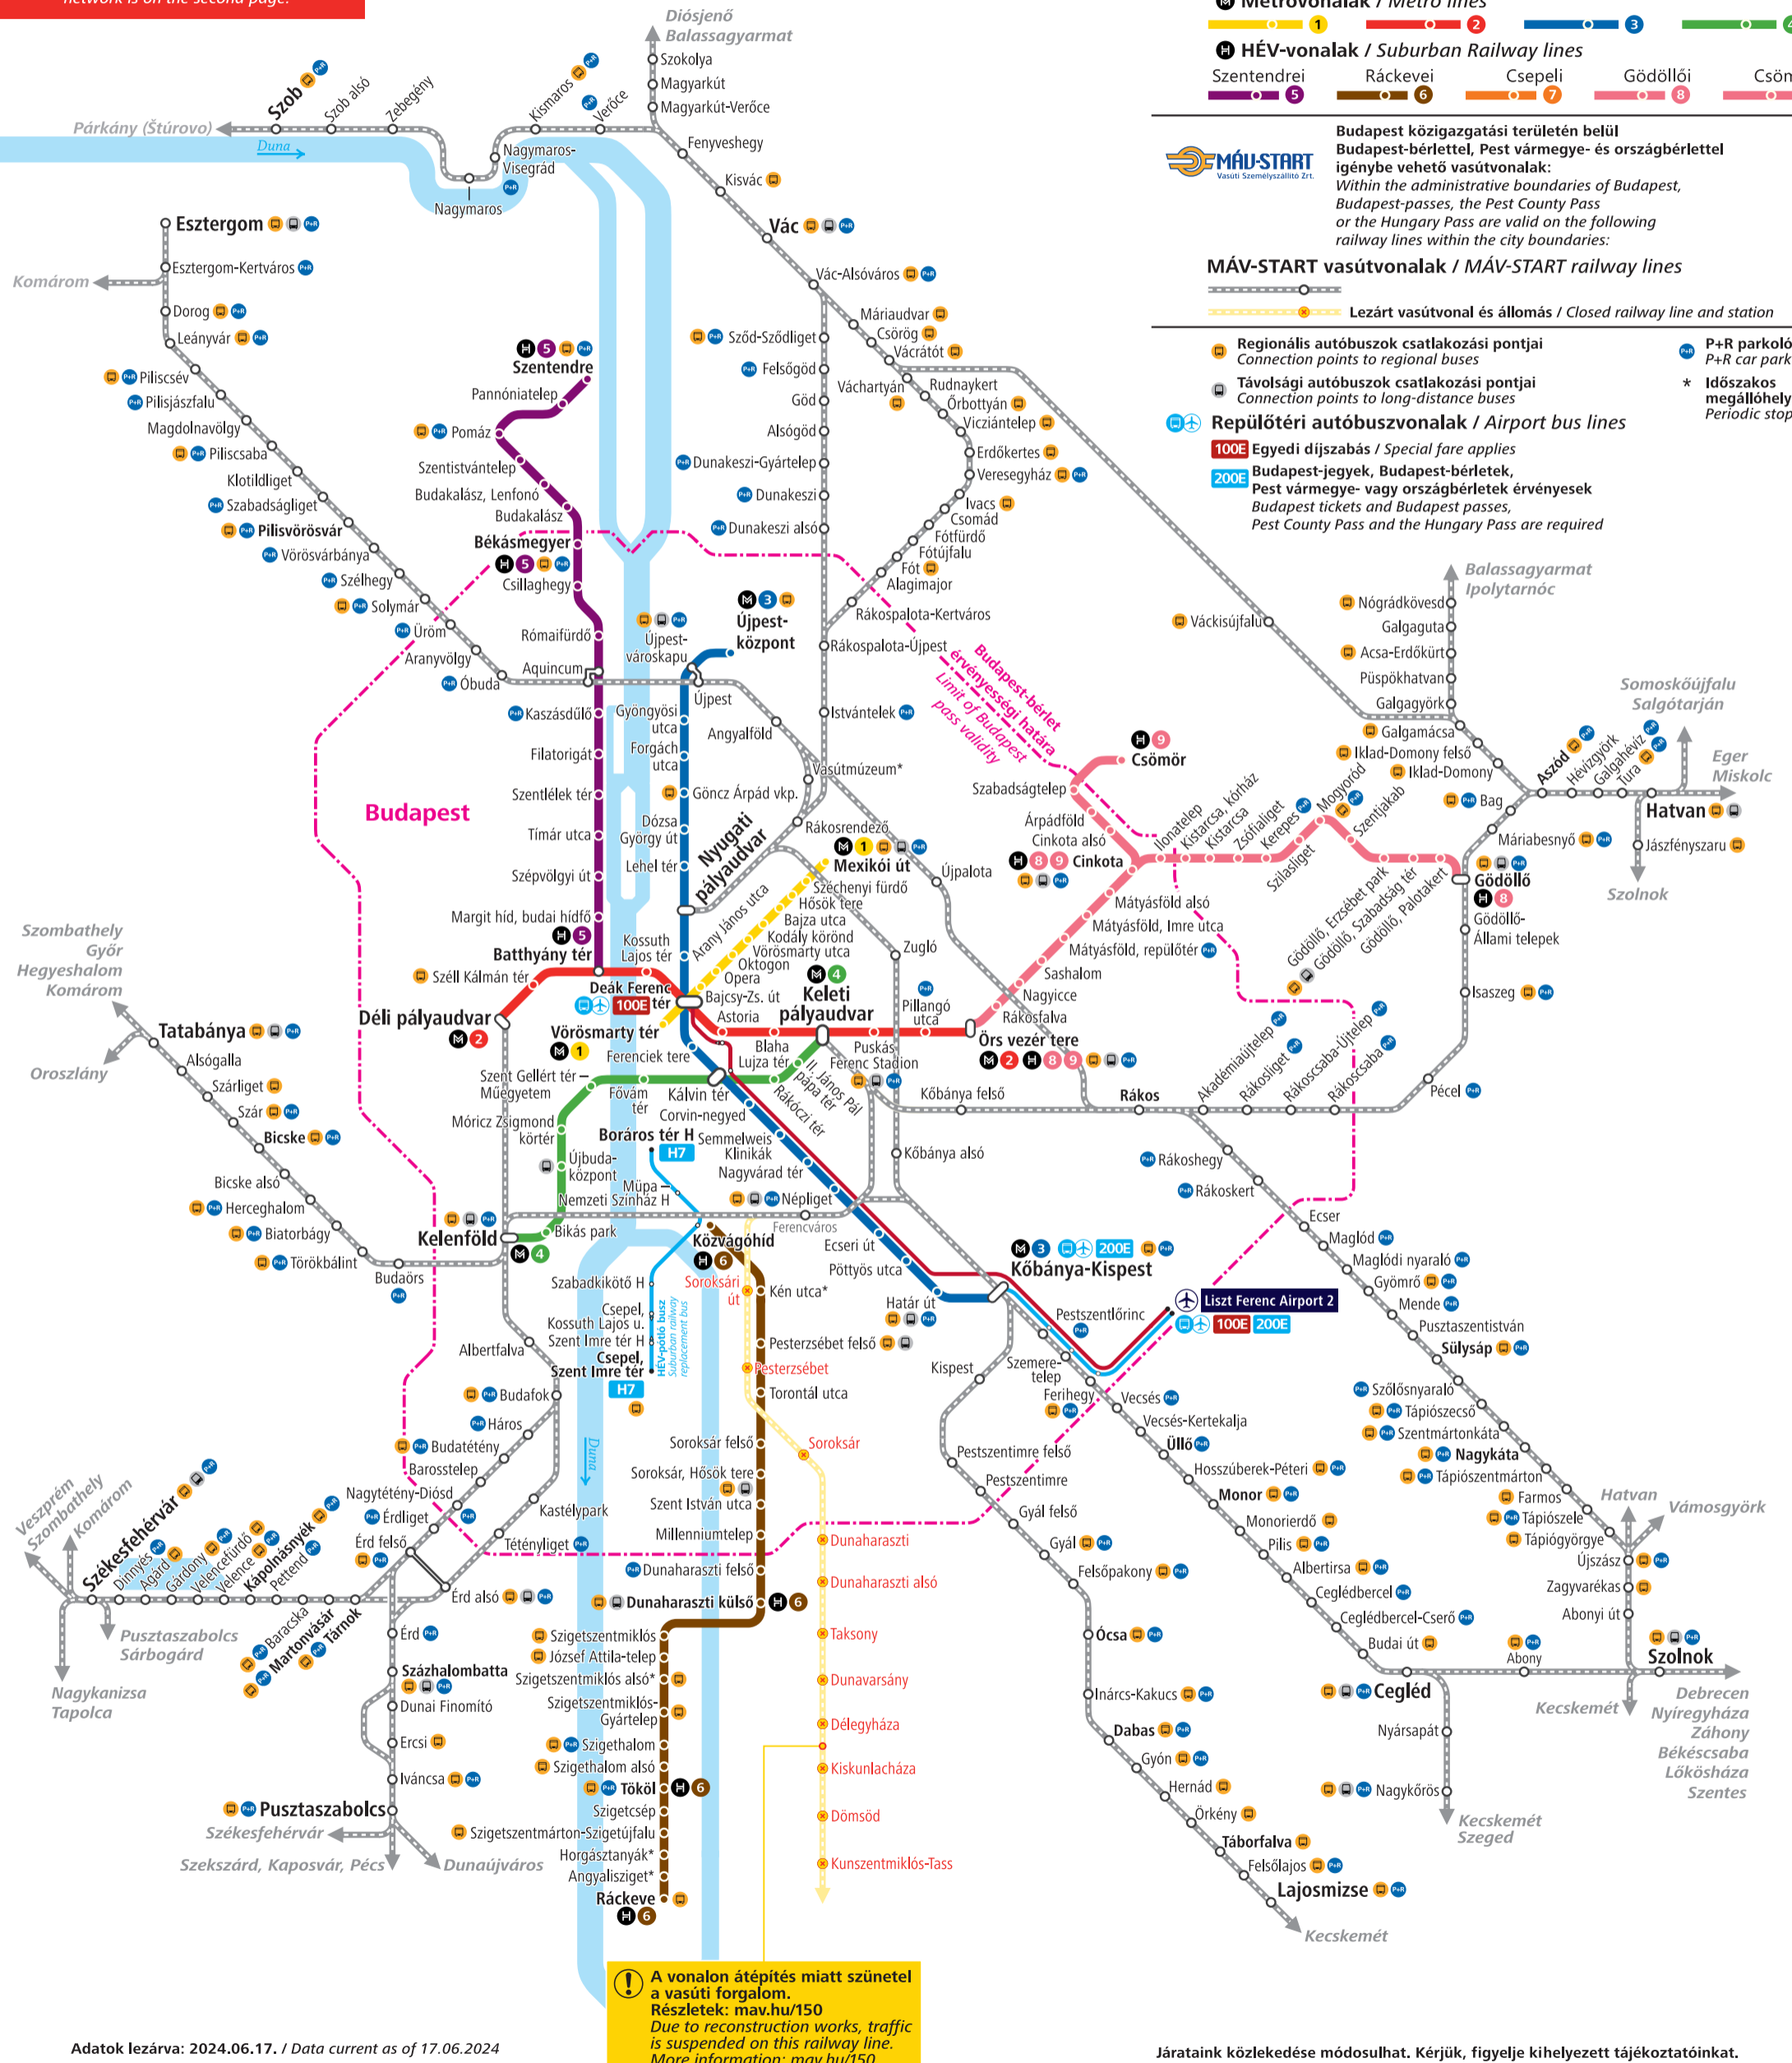

Budapesten belüli utazáshoz Budapest-jegyekkel, Budapest-bérletekkel, Pest vármegye- vagy országbérletekkel igénybe vehető vonalak: Budapest tickets and Budapest passes, Pest County Pass and the Hungary Pass are valid on the following lines within the city boundaries:

- **M** **Metróvonalak / Metro lines**
  - 1 (Yellow)
  - 2 (Red)
  - 3 (Blue)
  - 4 (Green)
- **H** **HÉV-vonalak / Suburban Railway lines**
  - Szentendrei (Purple)
  - Ráckevei (Brown)
  - Csepeli (Orange)
  - Gödöllői (Pink)
  - Csömöri (Light Green)

Budapest közigazgatási területén belül Budapest-bérlettel, Pest vármegye- és országbérlettel igénybe vehető vasútvonalak: Within the administrative boundaries of Budapest, Budapest-passes, the Pest County Pass or the Hungary Pass are valid on the following railway lines within the city boundaries:

MÁV-START vasútvonalak / MÁV-START railway lines

Lezárt vasútvonal és állomás / Closed railway line and station

- **Regionális autóbuszok csatlakozási pontjai** / Connection points to regional buses
- **Távolsági autóbuszok csatlakozási pontjai** / Connection points to long-distance buses
- **Repülőtéri autóbuszvonalak / Airport bus lines**
  - **100E** Egyedi díjszabás / Special fare applies
  - **200E** Budapest-jegyek, Budapest-bérletek, Pest vármegye- vagy országbérletek érvényesek / Budapest tickets and Budapest passes, Pest County Pass and the Hungary Pass are required

- **P+R parkoló** / P+R car park
- **Időszakos megállóhely** / Periodic stop

! A vonalon átépítés miatt szünetel a vasúti forgalom.
Részletek: mav.hu/150
Due to reconstruction works, traffic is suspended on this railway line.
More information: mav.hu/150

Adatok lezárva: 2024.06.17. / Data current as of 17.06.2024
BKK Utastájékoztató

Járatink közlekedése módosulhat. Kérjük, figyelje kihelyezett tájékoztatóinkat.
Transport services are subject to change. Please check the information boards displayed at the stops.

i www.mav-hev.hu | mav-hev@mav-hev.hu
i www.bkk.hu | bkk@bkk.hu | +36 1 3 255 255