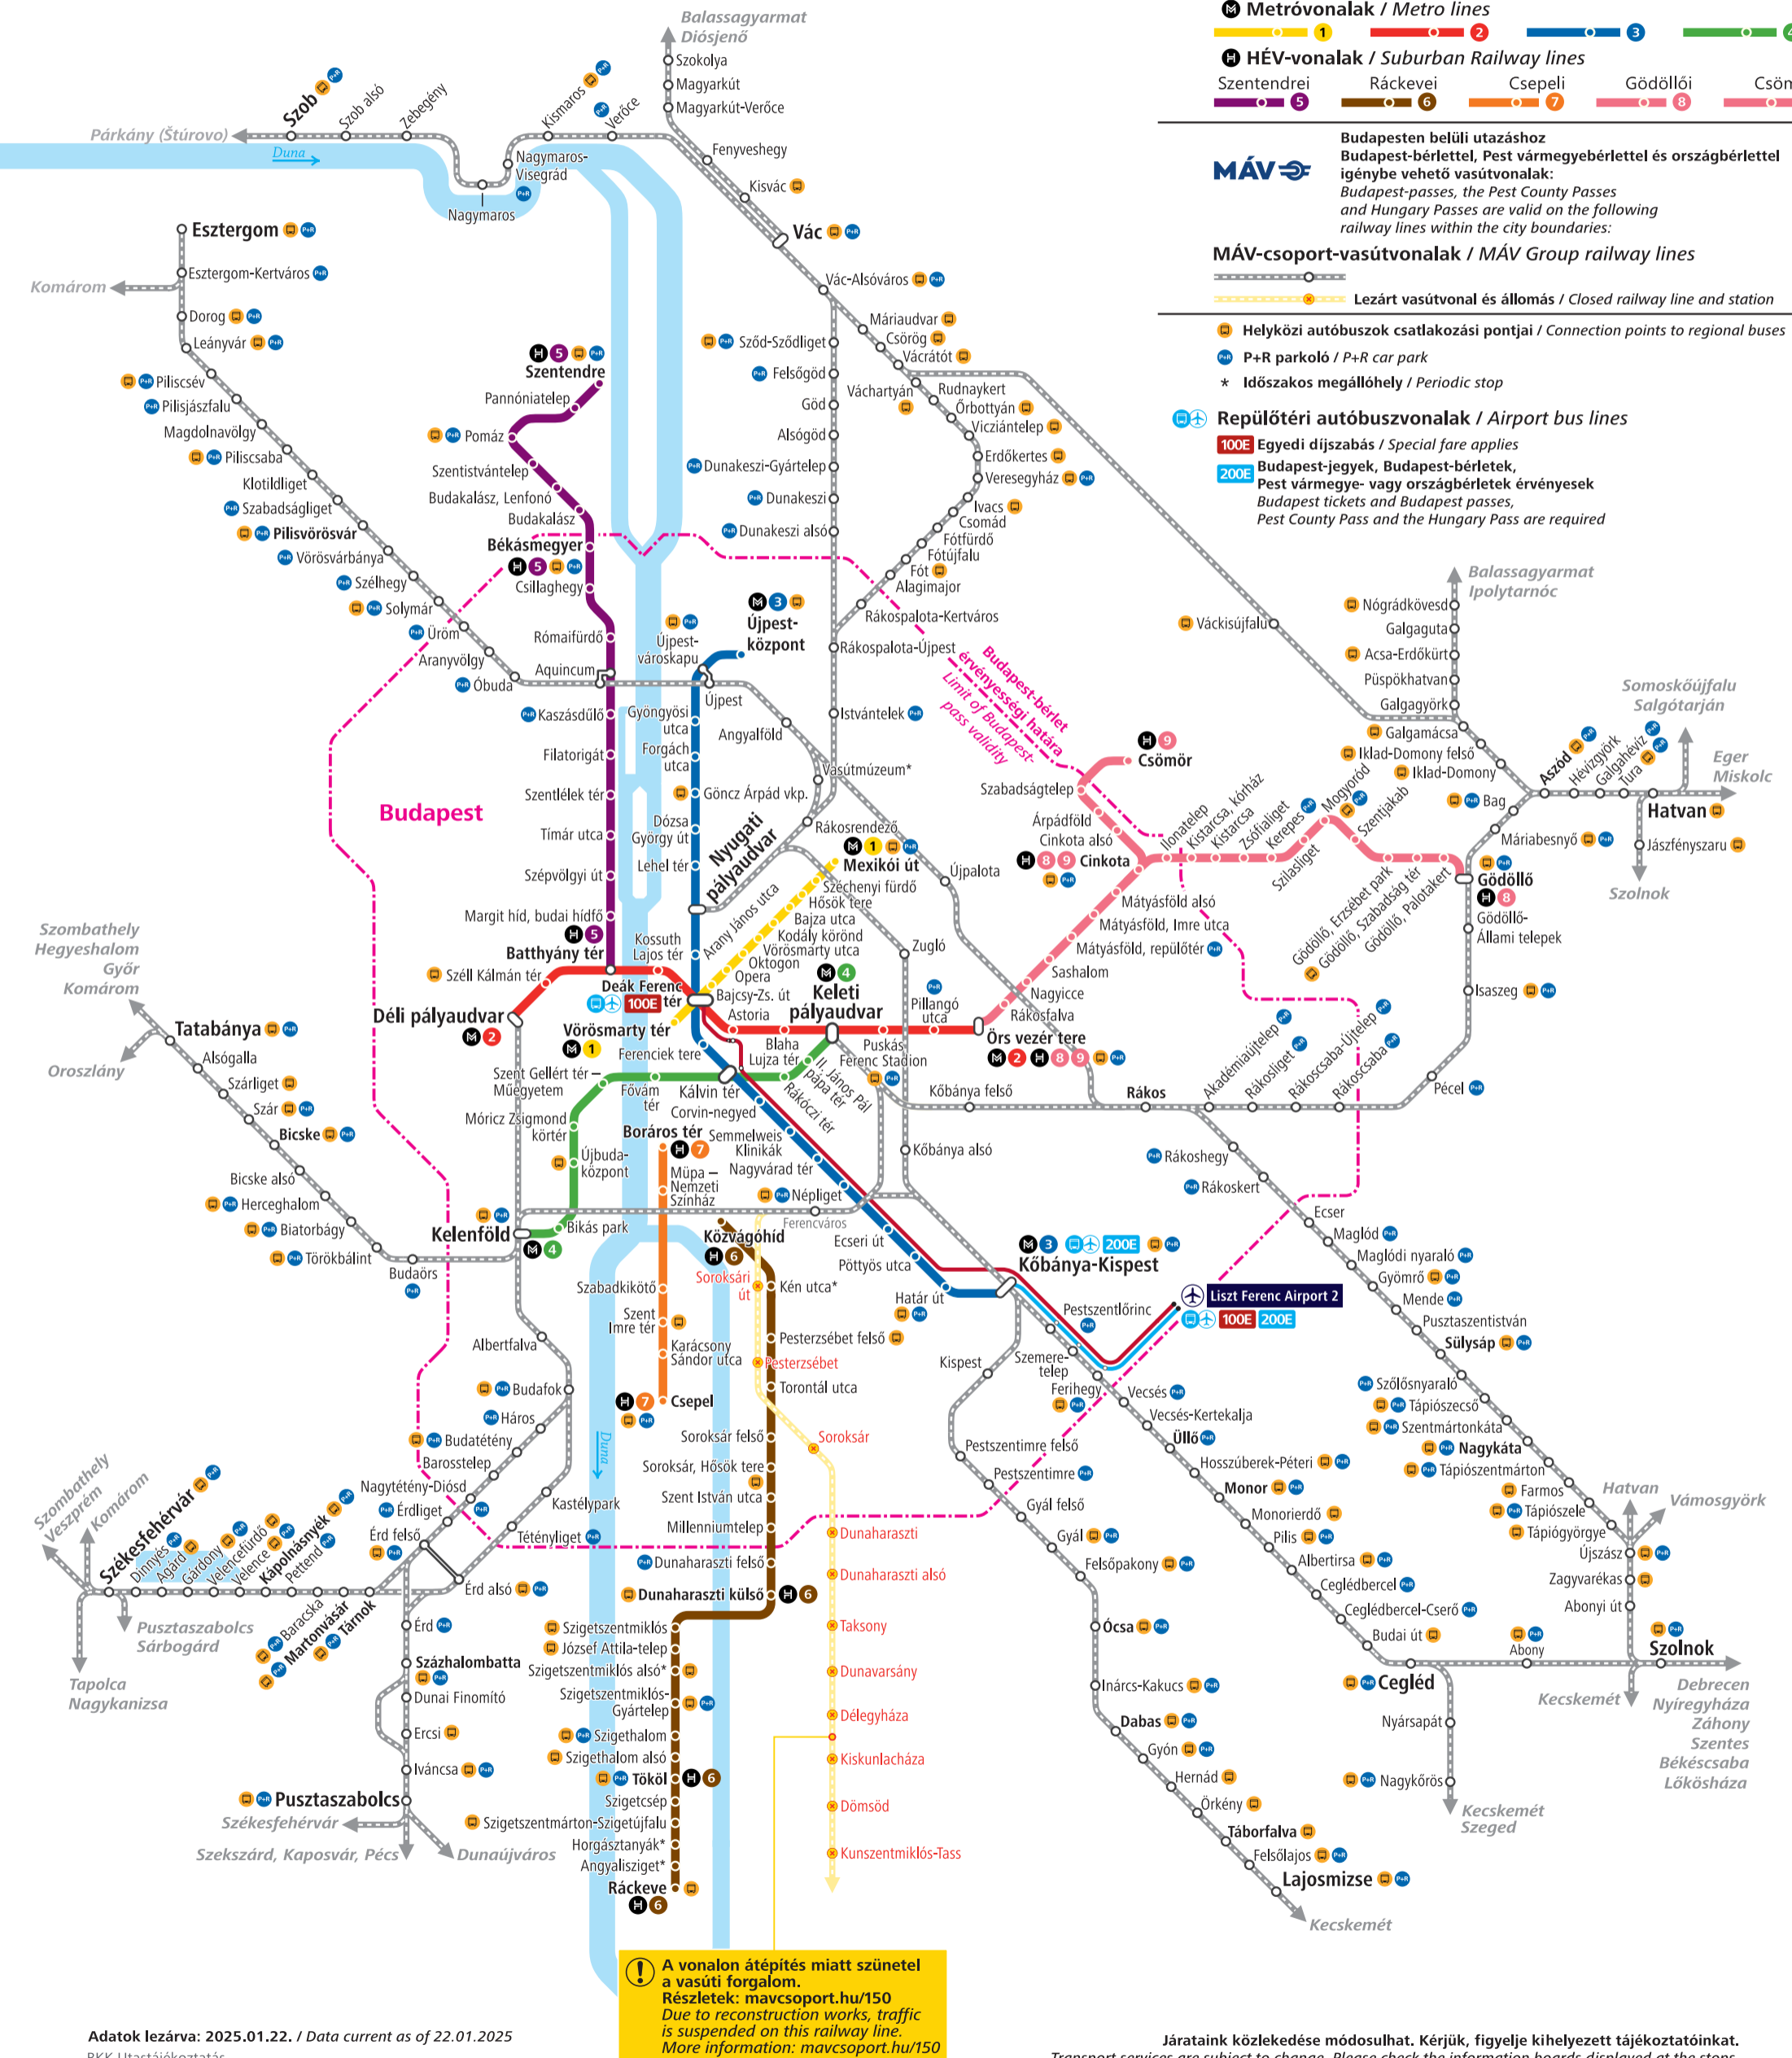

Budapest és környékének vasúti hálózata

Railway network of Budapest and its vicinity

Budapesten belüli utazáshoz Budapest-bérletekkel és -jegyekkel, Pest vármegye-bérletekkel és ország-bérletekkel igénybe vehető vonalak:
 Budapest-passes and -tickets, Pest County Passes and Hungary Passes are valid on the following lines within the city boundaries:

M **Metróvonalak / Metro lines**

H **HÉV-vonalak / Suburban Railway lines**

Budapesten belüli utazáshoz Budapest-bérlettel, Pest vármegye-bérlettel és ország-bérlettel igénybe vehető vasútvonalak:
 Budapest-passes, the Pest County Passes and Hungary Passes are valid on the following railway lines within the city boundaries:

MÁV-csoport-vasútvonalak / MÁV Group railway lines

Lezárt vasútvonal és állomás / Closed railway line and station

- Helyközi autóbuszok csatlakozási pontjai / Connection points to regional buses
- P+R parkoló / P+R car park
- Időszakos megállóhely / Periodic stop

! A vonalon átépítés miatt szünetel a vasúti forgalom.
 Részletek: mavcsoport.hu/150
 Due to reconstruction works, traffic is suspended on this railway line.
 More information: mavcsoport.hu/150

Adatok lezárva: 2025.01.22. / Data current as of 22.01.2025
 BKK Utastájékoztató