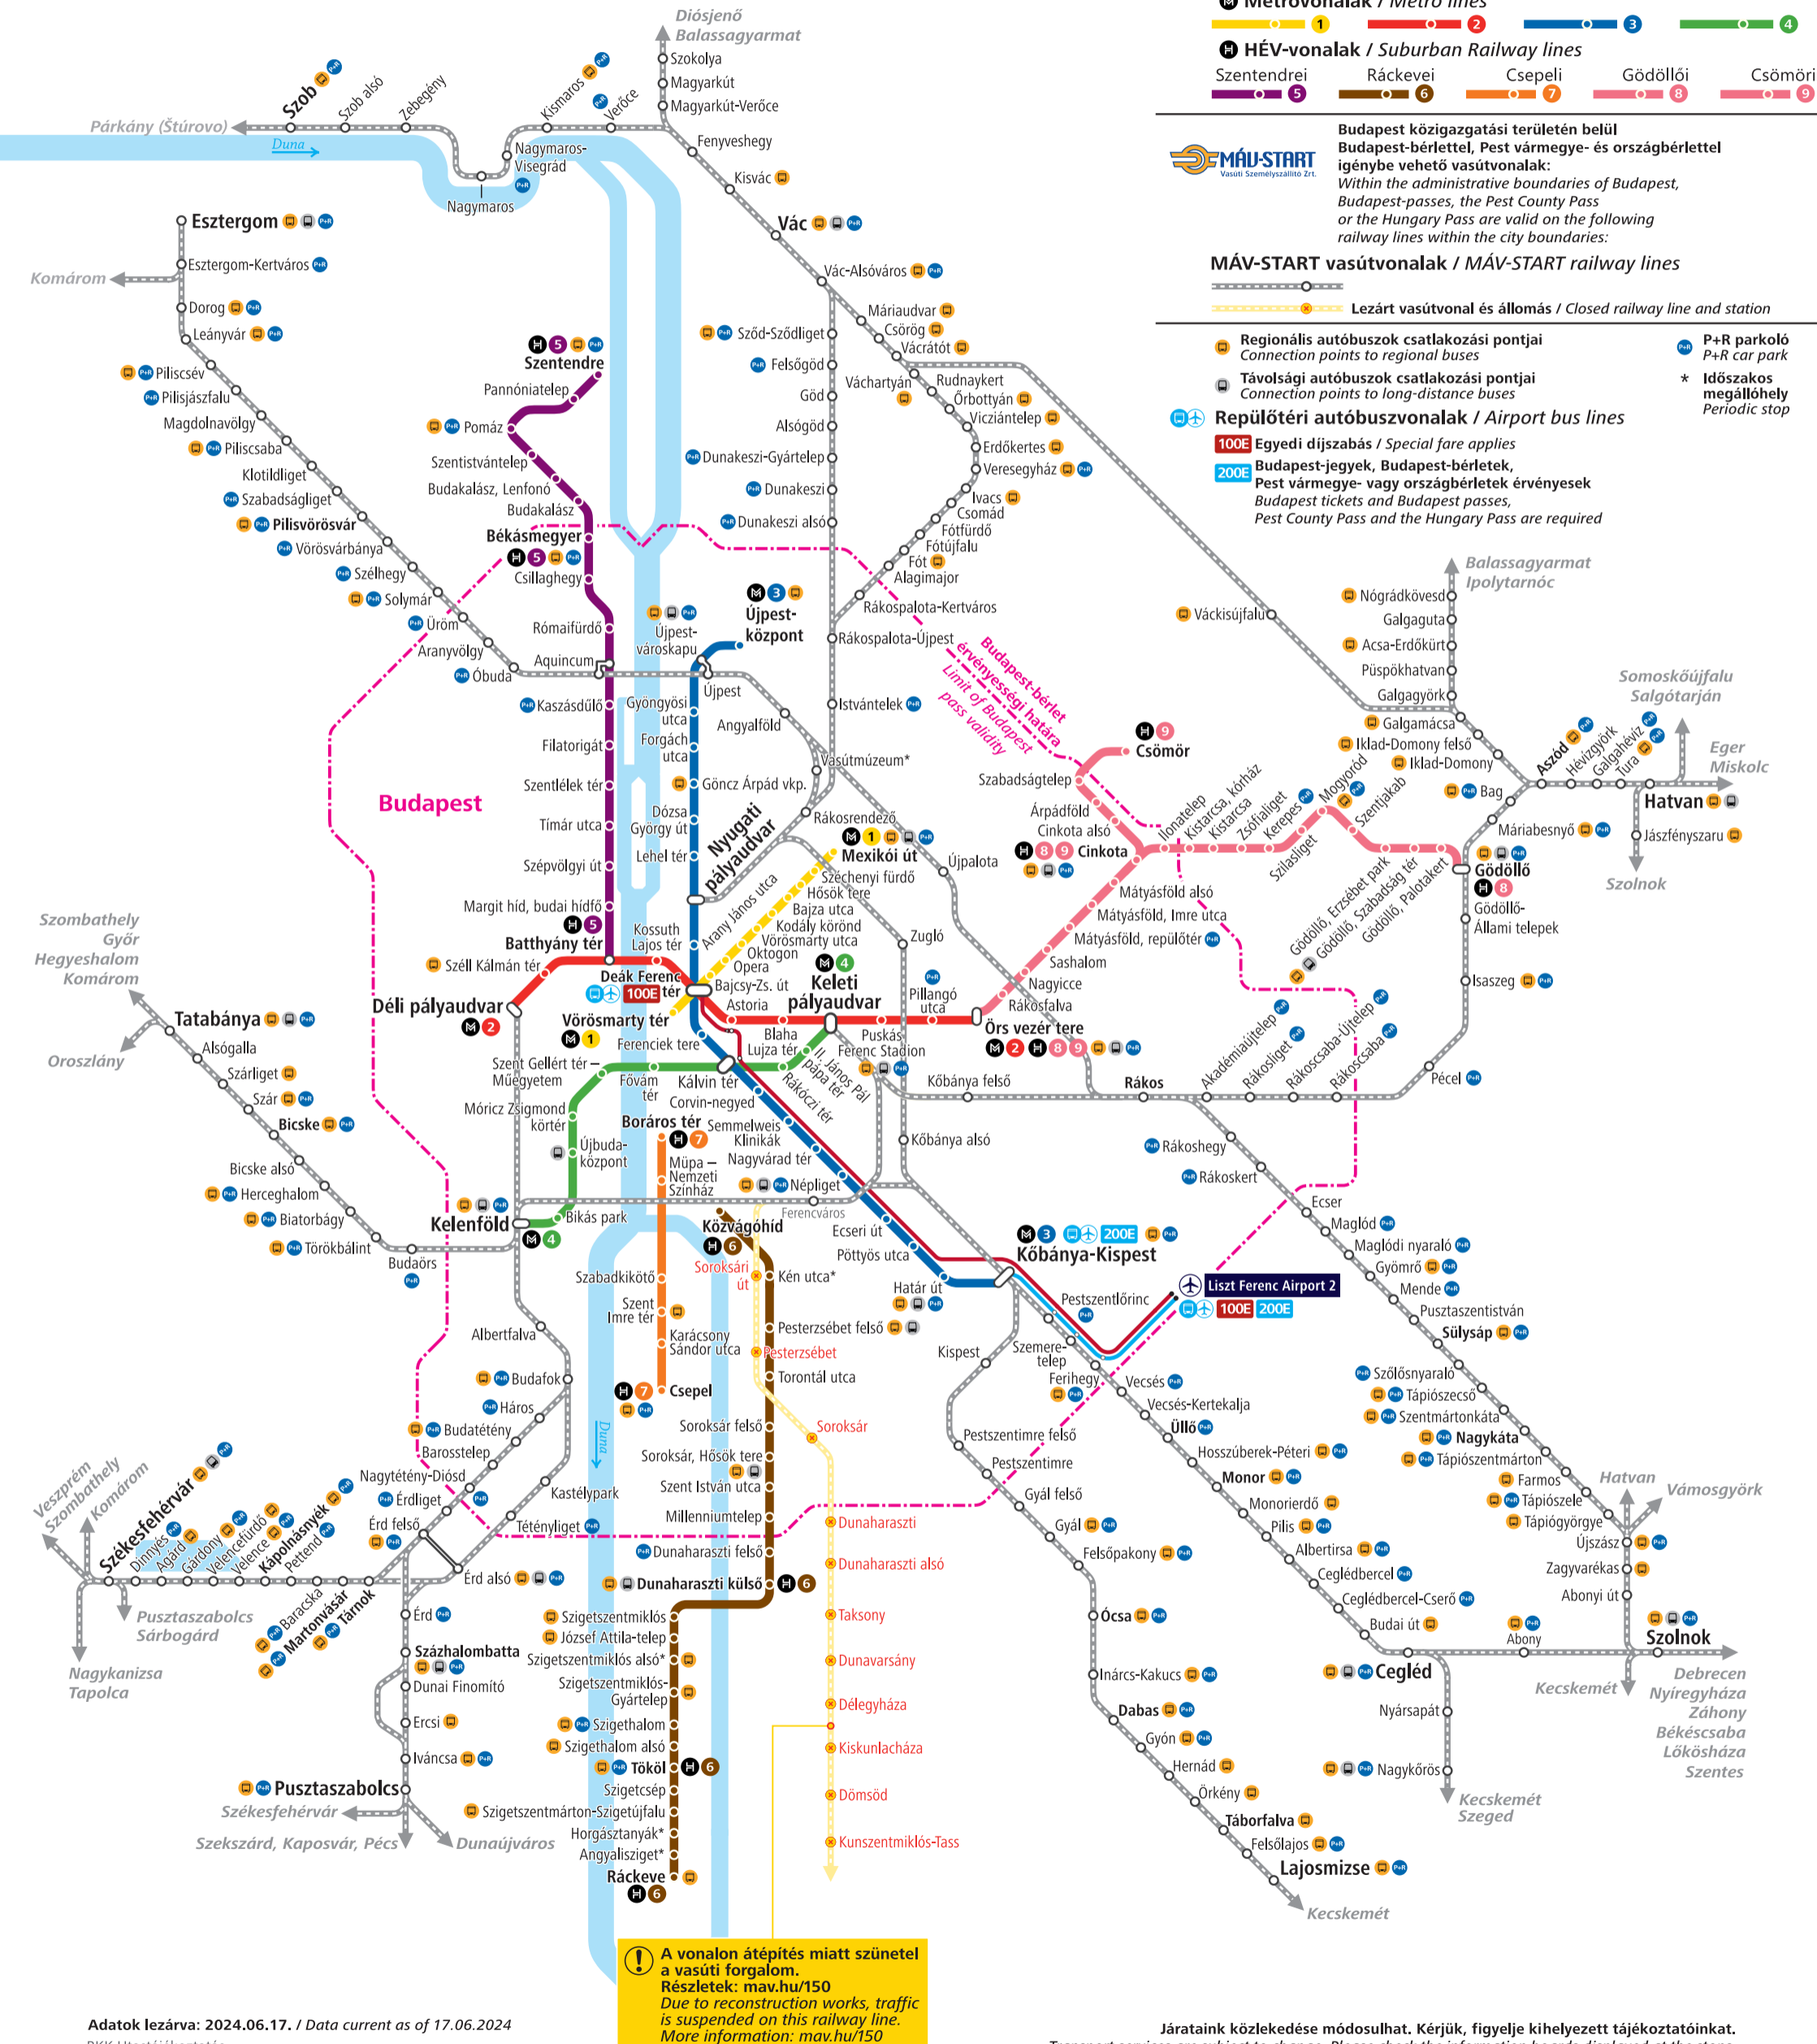

Budapest és környékének vasúti hálózata

Railway network of Budapest and its vicinity

Budapesten belüli utazáshoz Budapest-jegyekkel, Budapest-bérletekkel, Pest vármegye- vagy országbérletekkel igénybe vehető vonalak: Budapest tickets and Budapest passes, Pest County Pass and the Hungary Pass are valid on the following lines within the city boundaries:

Metróvonalak / Metro lines

- 1 (Yellow)
- 2 (Red)
- 3 (Blue)
- 4 (Green)
- 5 (Purple)
- 6 (Brown)
- 7 (Orange)
- 8 (Pink)
- 9 (Light Blue)

HÉV-vonalak / Suburban Railway lines

- Szentendrei
- Ráckevei
- Csepeli
- Gödöllői
- Csömöri

Budapest közigazgatási területén belül Budapest-bérlettel, Pest vármegye- és országbérlettel igénybe vehető vasútvonalak: Within the administrative boundaries of Budapest, Budapest-passes, the Pest County Pass or the Hungary Pass are valid on the following railway lines within the city boundaries:

MÁV-START vasútvonalak / MÁV-START railway lines

- Lezárt vasútvonal és állomás / Closed railway line and station

Regionális autóbuszok csatlakozási pontjai

Connection points to regional buses

Távolsági autóbuszok csatlakozási pontjai

Connection points to long-distance buses

Repülőtéri autóbuszvonalak / Airport bus lines

100E Egyedi díjszabás / Special fare applies

P+R parkoló P+R car park

* Időszakos megállóhely Periodic stop

! A vonalon átépítés miatt szünetel a vasúti forgalom. Részletek: mav.hu/150
Due to reconstruction works, traffic is suspended on this railway line. More information: mav.hu/150

Adatok lezárva: 2024.06.17. / Data current as of 17.06.2024
BKK Utastájékoztató

Járatink közlekedése módosulhat. Kérjük, figyelje kihelyezett tájékoztatóinkat.
Transport services are subject to change. Please check the information boards displayed at the stops.

www.mav-hev.hu | mav-hev@mav-hev.hu
www.bkk.hu | bkk@bkk.hu | +36 1 3 255 255