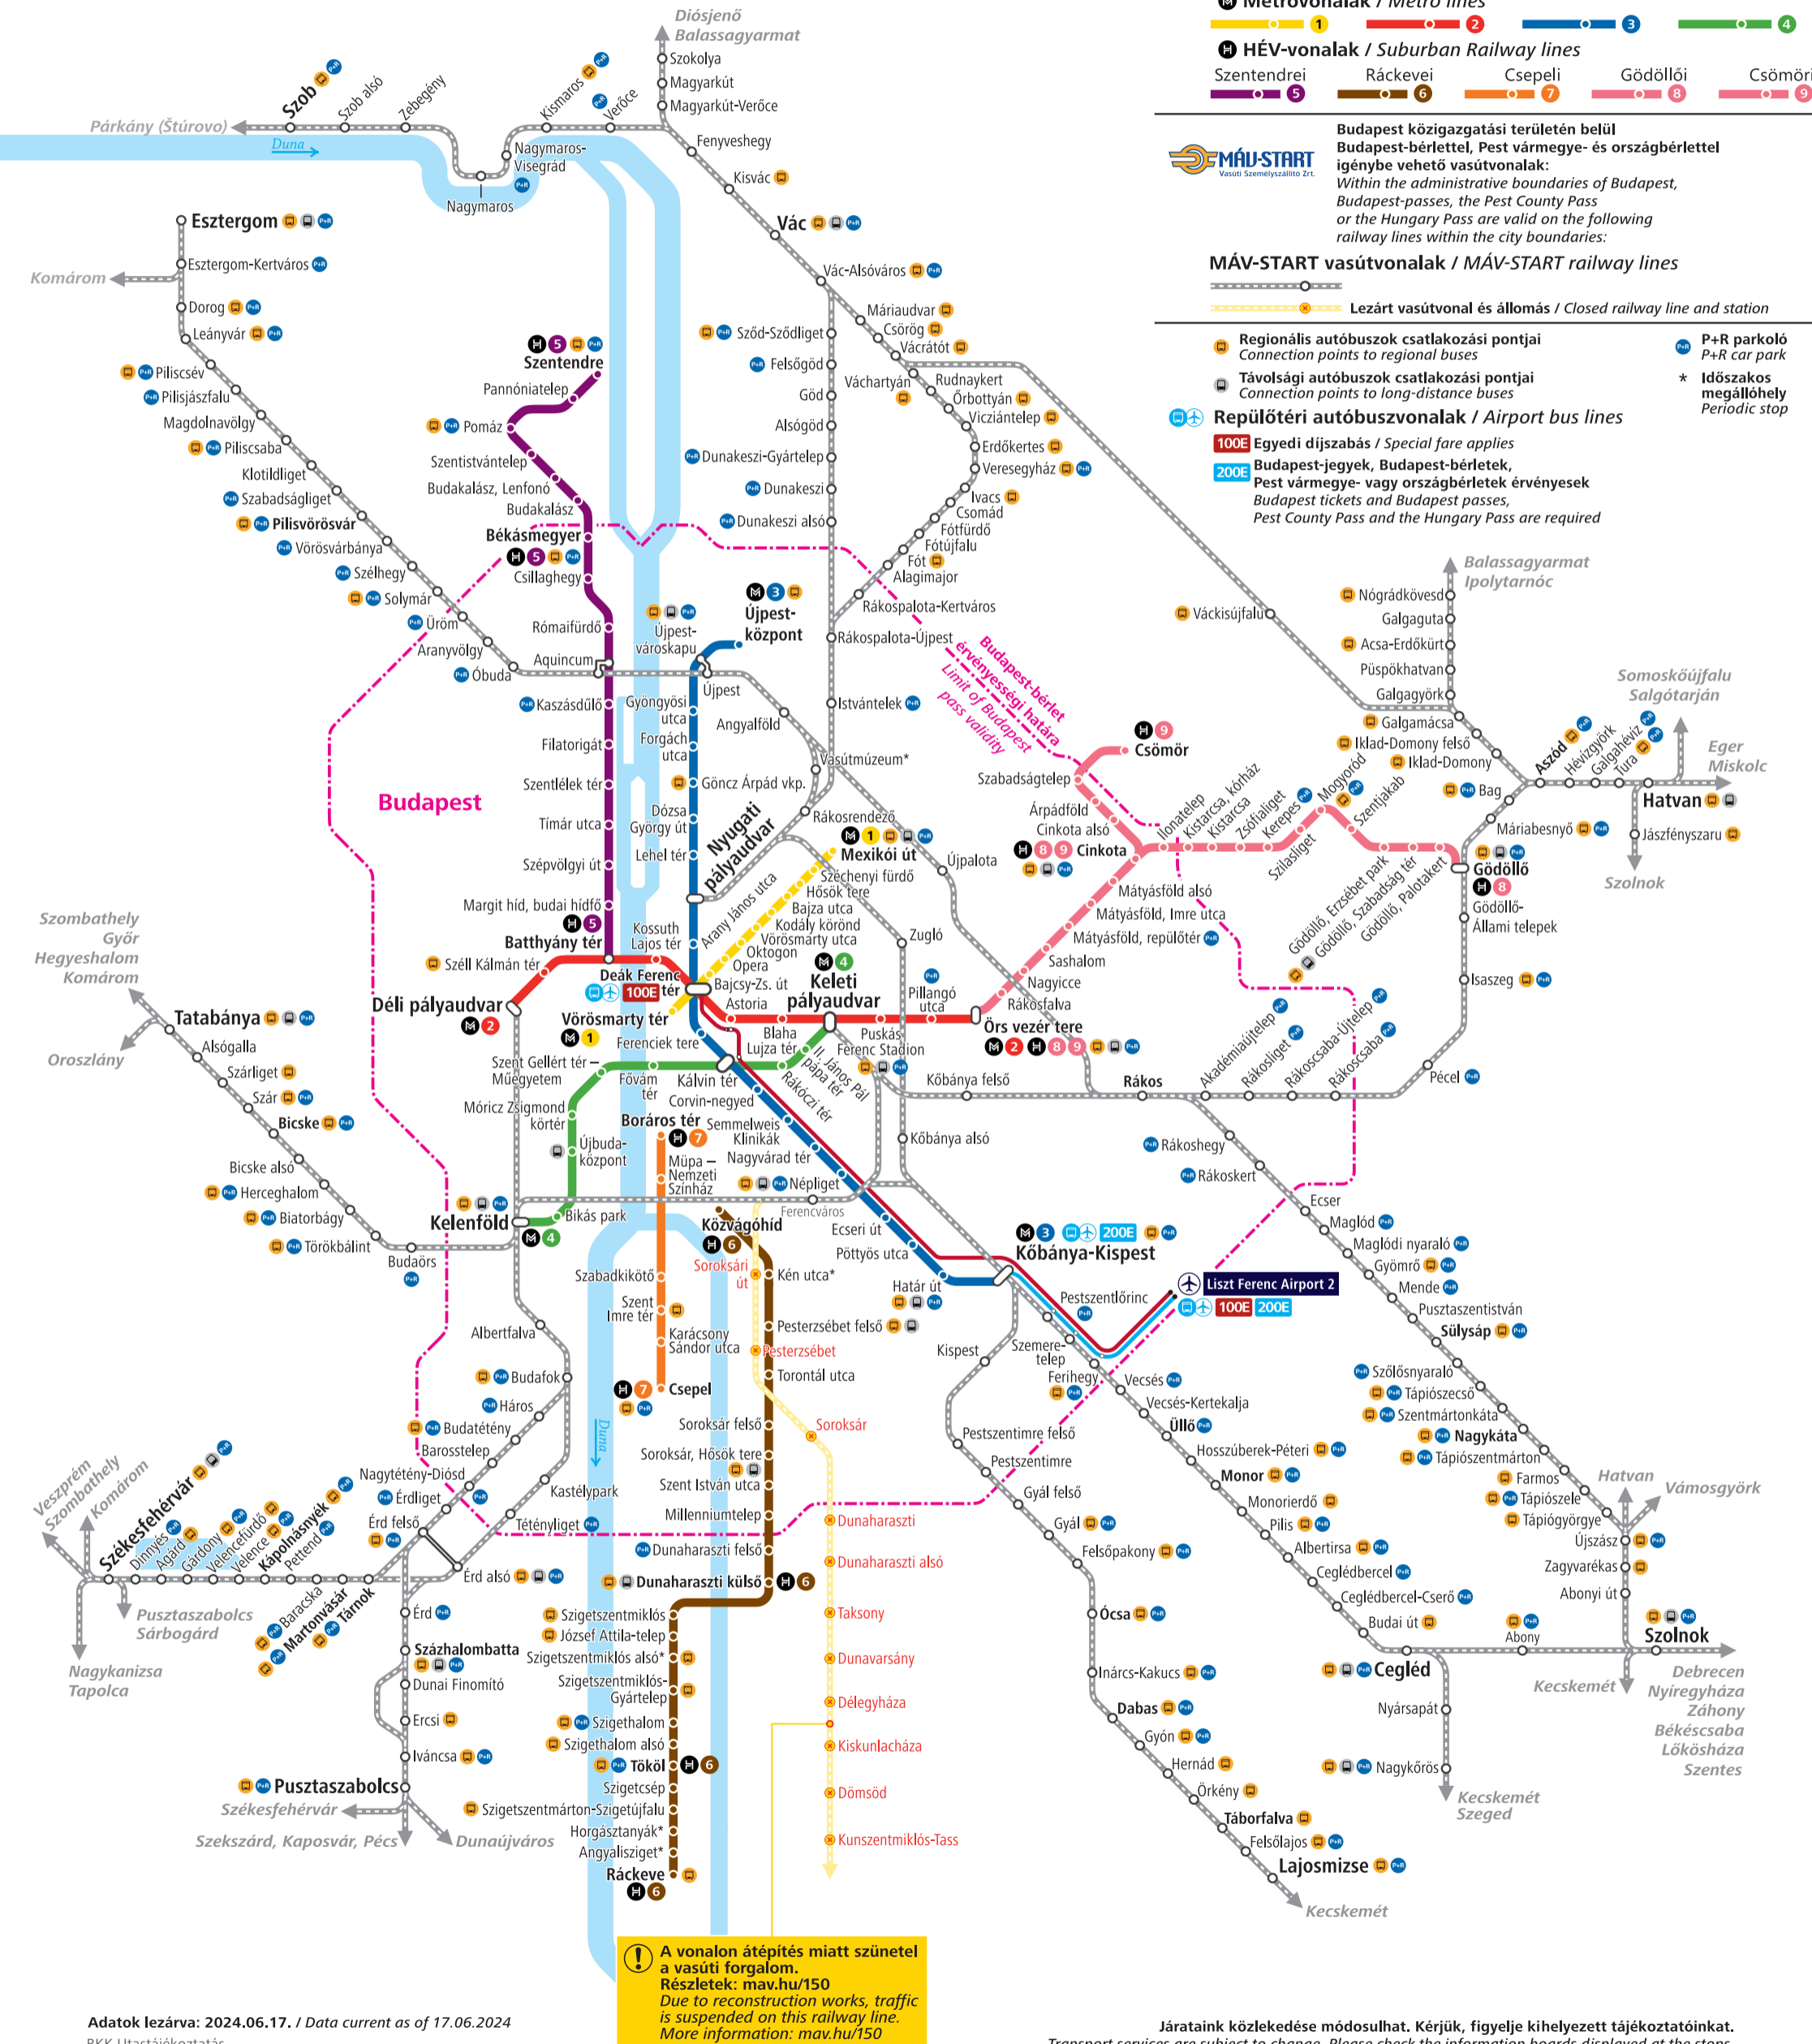

Budapest és környékének vasúti hálózata

Railway network of Budapest and its vicinity

Budapesten belüli utazáshoz Budapest-jegyekkel, Budapest-bérletekkel, Pest vármegye- vagy országbérletekkel igénybe vehető vonalak: Budapest tickets and Budapest passes, Pest County Pass and the Hungary Pass are valid on the following lines within the city boundaries:

Metróvonalak / Metro lines

- 1 (Yellow)
- 2 (Red)
- 3 (Blue)
- 4 (Green)
- 5 (Purple)
- 6 (Brown)
- 7 (Orange)
- 8 (Pink)
- 9 (Light Blue)

HÉV-vonalak / Suburban Railway lines

- Szentendrei (Purple)
- Ráckevei (Brown)
- Csepeli (Orange)
- Gödöllői (Pink)
- Csömöri (Light Blue)

Budapest közigazgatási területén belül Budapest-bérlettel, Pest vármegye- és országbérlettel igénybe vehető vasútvonalak: Within the administrative boundaries of Budapest, Budapest-passes, the Pest County Pass or the Hungary Pass are valid on the following railway lines within the city boundaries:

MÁV-START vasútvonalak / MÁV-START railway lines

- Lezárt vasútvonal és állomás / Closed railway line and station

Regionális autóbuszok csatlakozási pontjai

Connection points to regional buses

Távolsági autóbuszok csatlakozási pontjai

Connection points to long-distance buses

Repülőtéri autóbuszvonalak / Airport bus lines

100E Egyedi díjszabás / Special fare applies

P+R parkoló P+R car park

* Időszakos megállóhely Periodic stop

Adatok lezárva: 2024.06.17. / Data current as of 17.06.2024
BKK Utastájékoztató

Járatink közlekedése módosulhat. Kérjük, figyelje kihelyezett tájékoztatóinkat.
Transport services are subject to change. Please check the information boards displayed at the stops.

www.mav-hev.hu | mav-hev@mav-hev.hu
www.bkk.hu | bkk@bkk.hu | +36 1 3 255 255