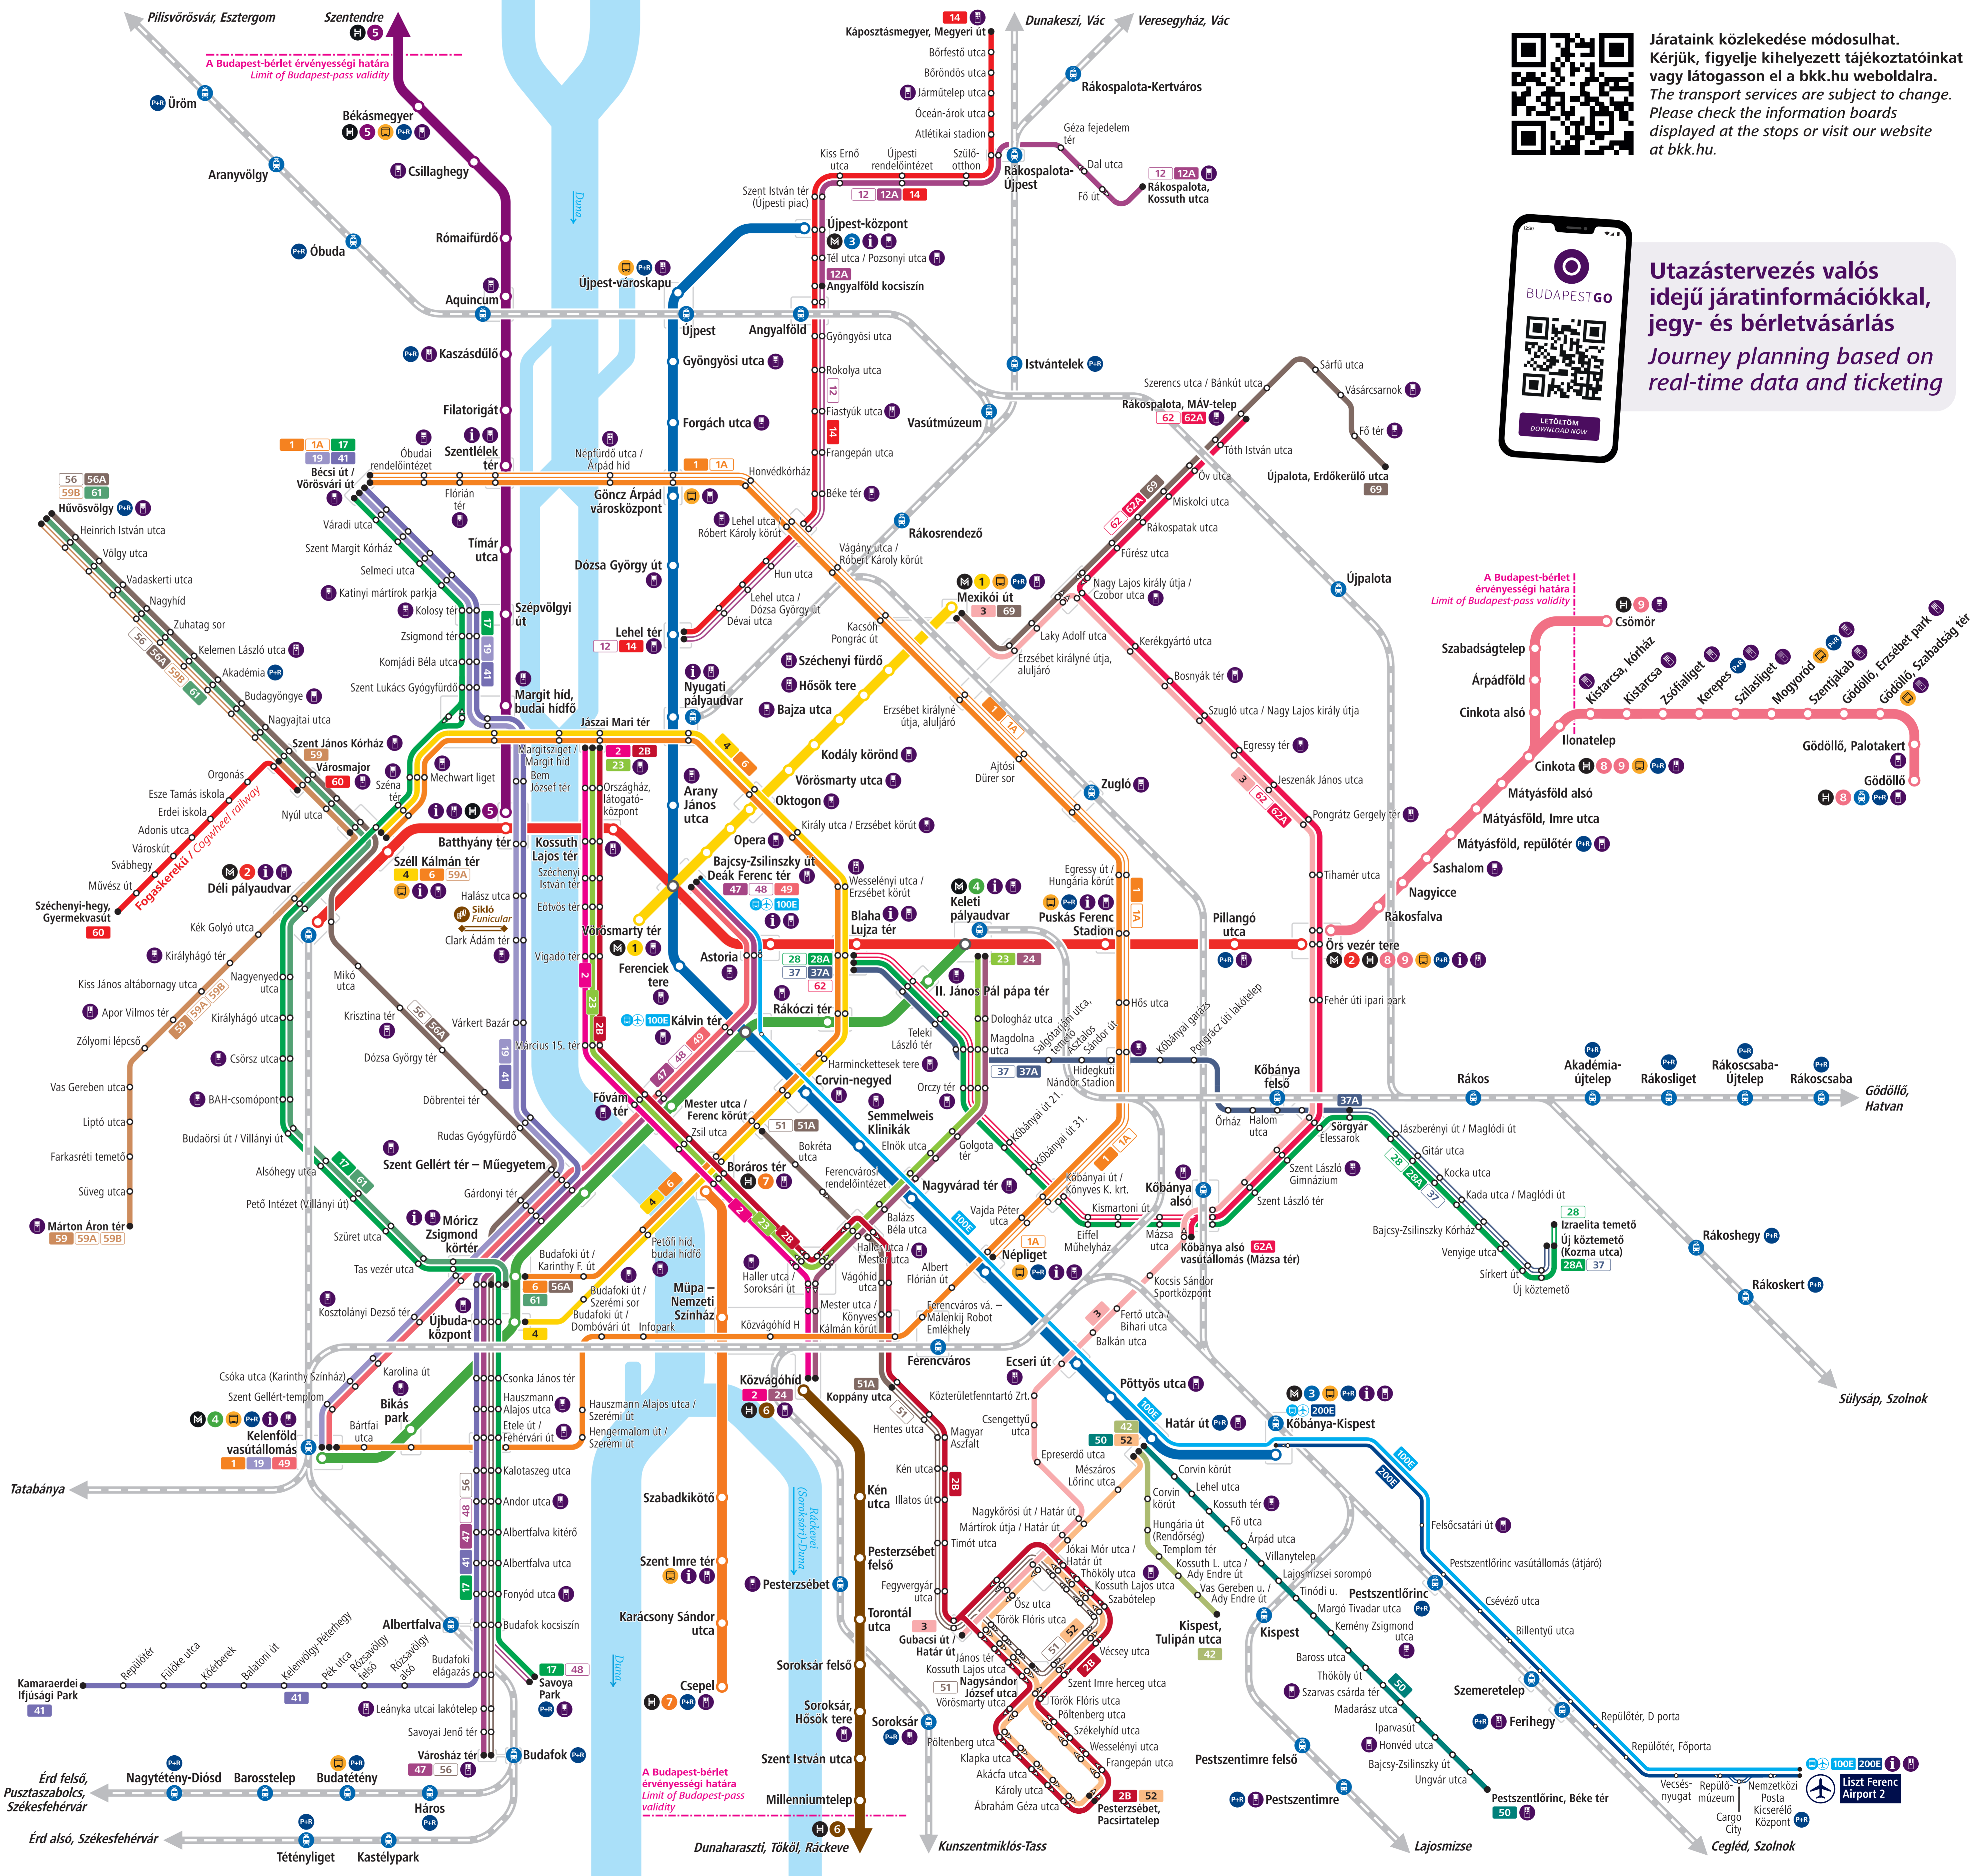

- **Astoria**
  Metróvonal állomással
  Metro line and station
- **Aquincum**
  HÉV-vonal megállóval
  Suburban railway line and station
- **Budafoék kocsiszín / Savoya Park**
  Villamosvonal megállóval, végállomással
  Tram line and stop, terminus
- **Liszt Ferenc Airport 2**
  Repülőtéri autóbuszvonal
  Bus-link to airport
- **Átszállóhelyek**
  Transfer points
- **Rákoshegy**
  Budapest-bérlettel igénybe vehető vasútvonal állomással
  Railway line and station covered by Budapest-passes
- **Helyközi autóbuszok végállomása**
  Terminus of regional buses
- **P+R parkoló**
  P+R car park

Jegyvásárlási lehetőségek / Ticket sales points

- **BKK-ügyfélközpont, BKK-jegypénztár**
  BKK Customer Service Centre, BKK ticket office
- **Jegyautomata**
  Ticket vending machine
- **Kézpénzzel a járművezetőnél, az alábbi villamosvonalakon:**
  Cash payment to the driver on the listed tram lines:
  2 2B 3 19 23 24 28 28A 37 37A
  41 42 50 51 51A 52 62 62A 69
- **Mozgásában korlátozott személy díjmentesen utazhat a járművön érvényes jegy vagy bérlet nélkül is, ha a megállóhelyen nem elérhető a jegyvásárlás.**
  Persons with reduced mobility may board vehicles free of charge without a valid ticket or pass if no sales point is available at the stop.
- **Térképes értékesítéspont-kereső:**
  Online map of the ticket sales points:
  bkk.hu/pontkereso/

A H5-ös és H6-os HÉV-vonalak Budapesten kívüli szakaszai

Sections of suburban railway lines H5 and H6 outside Budapest

Járatink közlekedése módosulhat. Kérjük, figyelje kihelyezett tájékoztatónkat vagy látogasson el a bkk.hu weboldalra. The transport services are subject to change. Please check the information boards displayed at the stops or visit our website at bkk.hu.

Utazástervezés valós idejű járatinformációkkal, jegy- és bérletvásárlás
Journey planning based on real-time data and ticketing