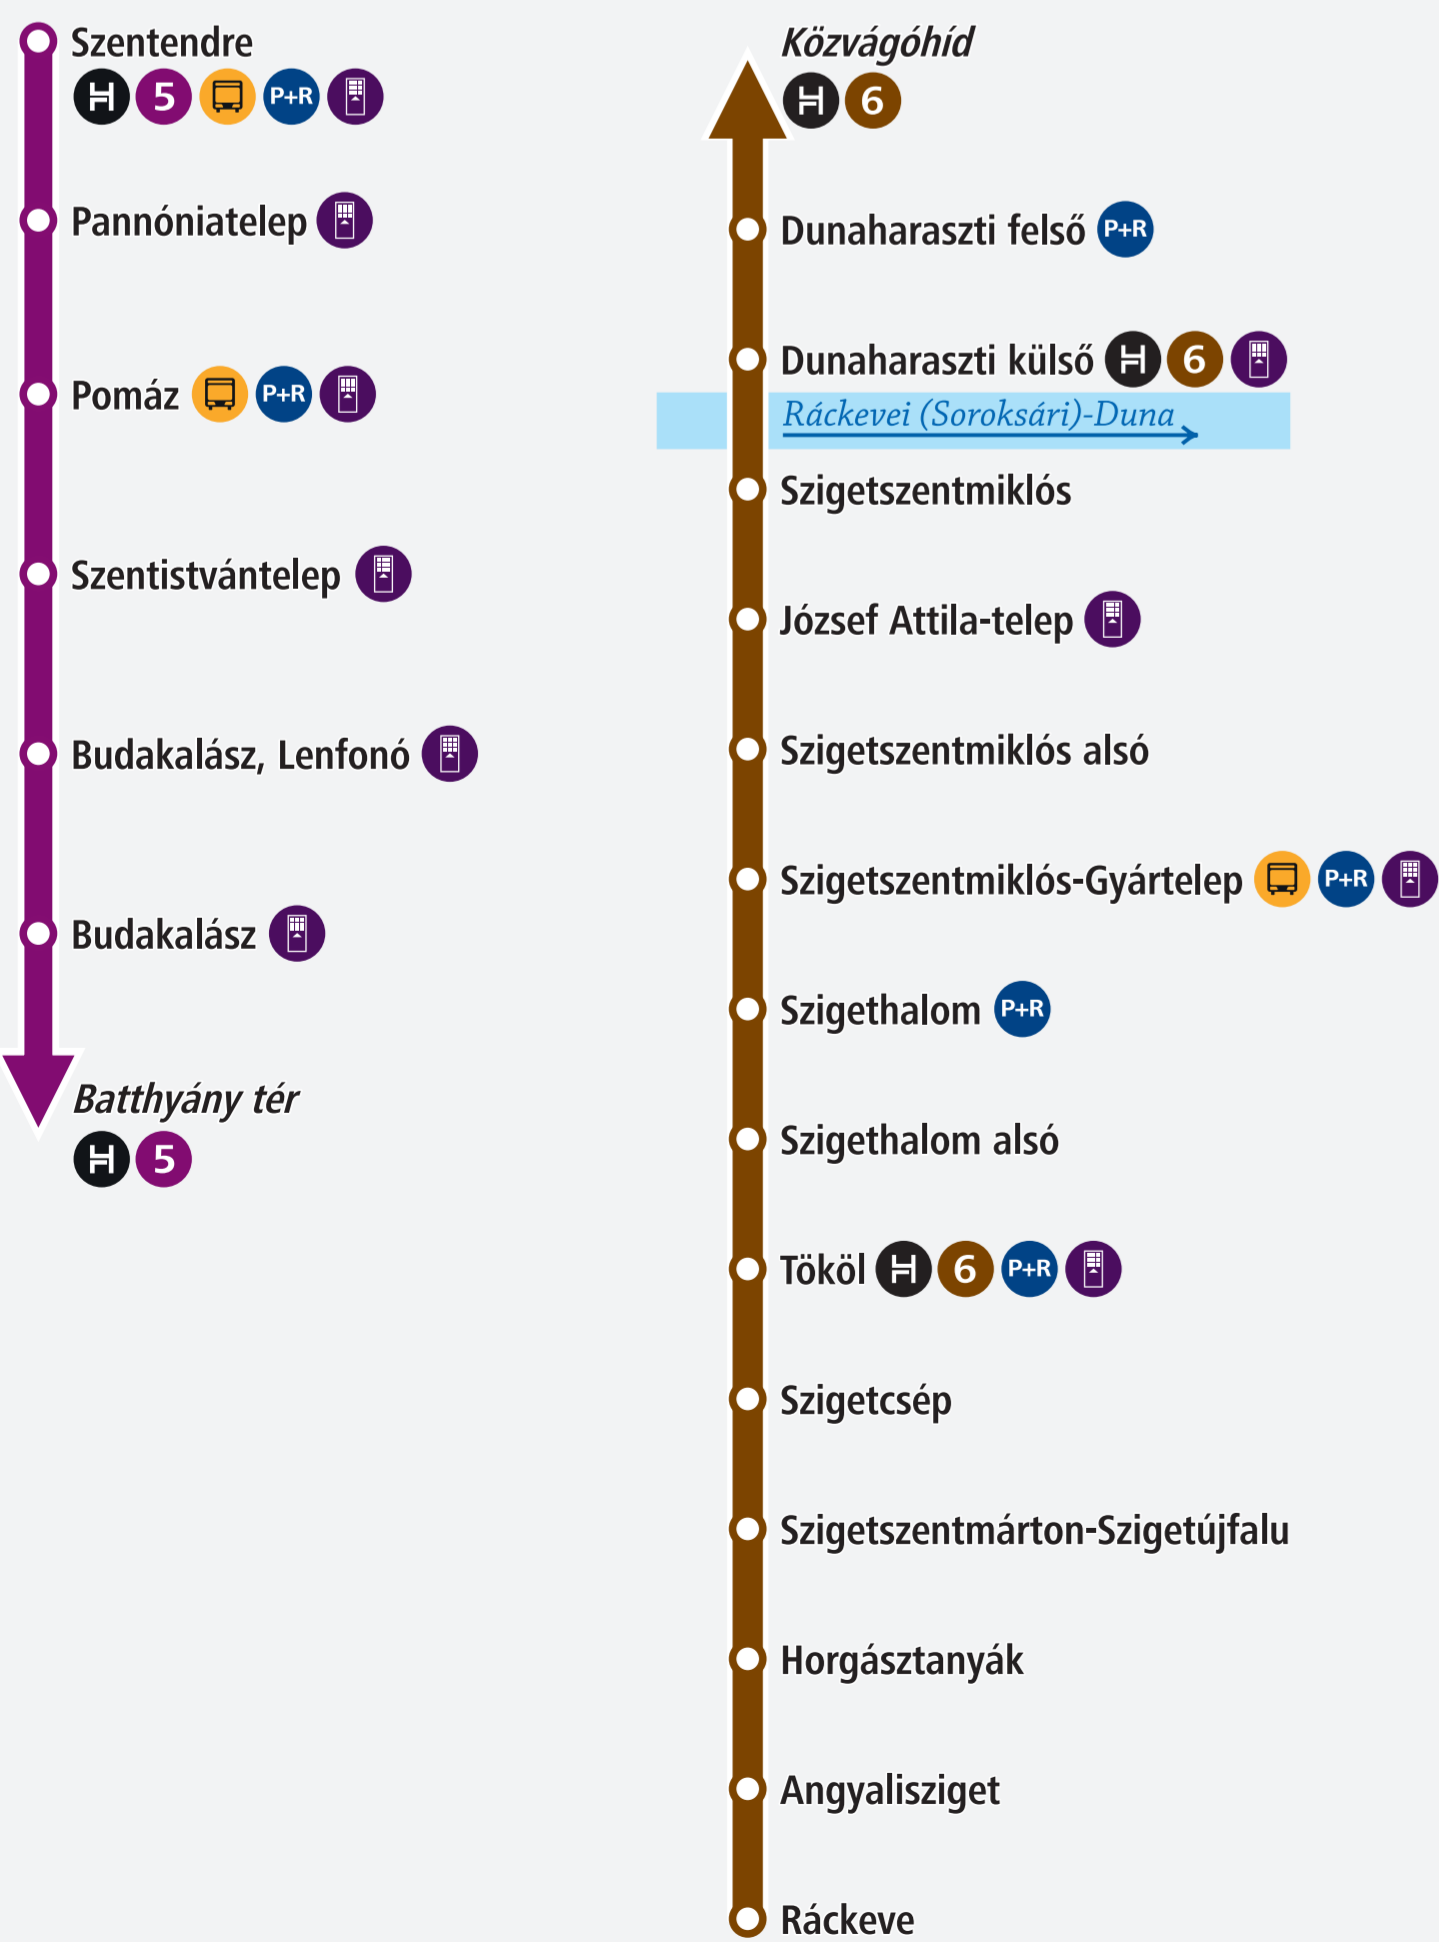

- **Astoria**
  Metróvonal állomással
  Metro line and station
- **Aquincum**
  HÉV-vonal megállóval
  Suburban railway line and station
- **Budafoék kocsiszín / Savoya Park**
  Villamosvonal megállóval, végállomással
  Tram line and stop, terminus
- **Liszt Ferenc Airport 2**
  Repülőtéri autóbuszvonal
  Bus-link to airport
- **Átszállóhelyek**
  Transfer points
- **Rákoshegy**
  Budapest-bérlettel igénybe vehető vasútvonal állomással
  Railway line and station covered by Budapest-passes
- **Helyközi autóbuszok végállomása**
  Terminus of regional buses
- **P+R parkoló**
  P+R car park

Jegyvásárlási lehetőségek / Ticket sales points

- **BKK-ügyfélközpont, BKK-jegypénztár**
  BKK Customer Service Centre, BKK ticket office
- **Jegyautomata**
  Ticket vending machine
- **Kézpénzzel a járművezetőnél, az alábbi villamosvonalakon:**
  Cash payment to the driver on the listed tram lines:
  2 2B 3 19 23 24 28 28A 37 37A
  41 42 50 51 51A 52 62 62A 69
- **Mozgásában korlátozott személy díjmentesen utazhat a járművön érvényes jegy vagy bérlet nélkül is, ha a megállóhelyen nem elérhető a jegyvásárlás.**
  Persons with reduced mobility may board vehicles free of charge without a valid ticket or pass if no sales point is available at the stop.
- **Térképes értékesítéspont-kereső:**
  Online map of the ticket sales points:
  bkk.hu/pontkereso/

A H5-ös és H6-os HÉV-vonalak Budapesten kívüli szakaszai

Sections of suburban railway lines H5 and H6 outside Budapest

Járatink közlekedése módosulhat. Kérjük, figyelje kihelyezett tájékoztatónkat vagy látogasson el a bkk.hu weboldalra. The transport services are subject to change. Please check the information boards displayed at the stops or visit our website at bkk.hu.

Utazástervezés valós idejű járatinformációkkal, jegy- és bérletvásárlás
Journey planning based on real-time data and ticketing