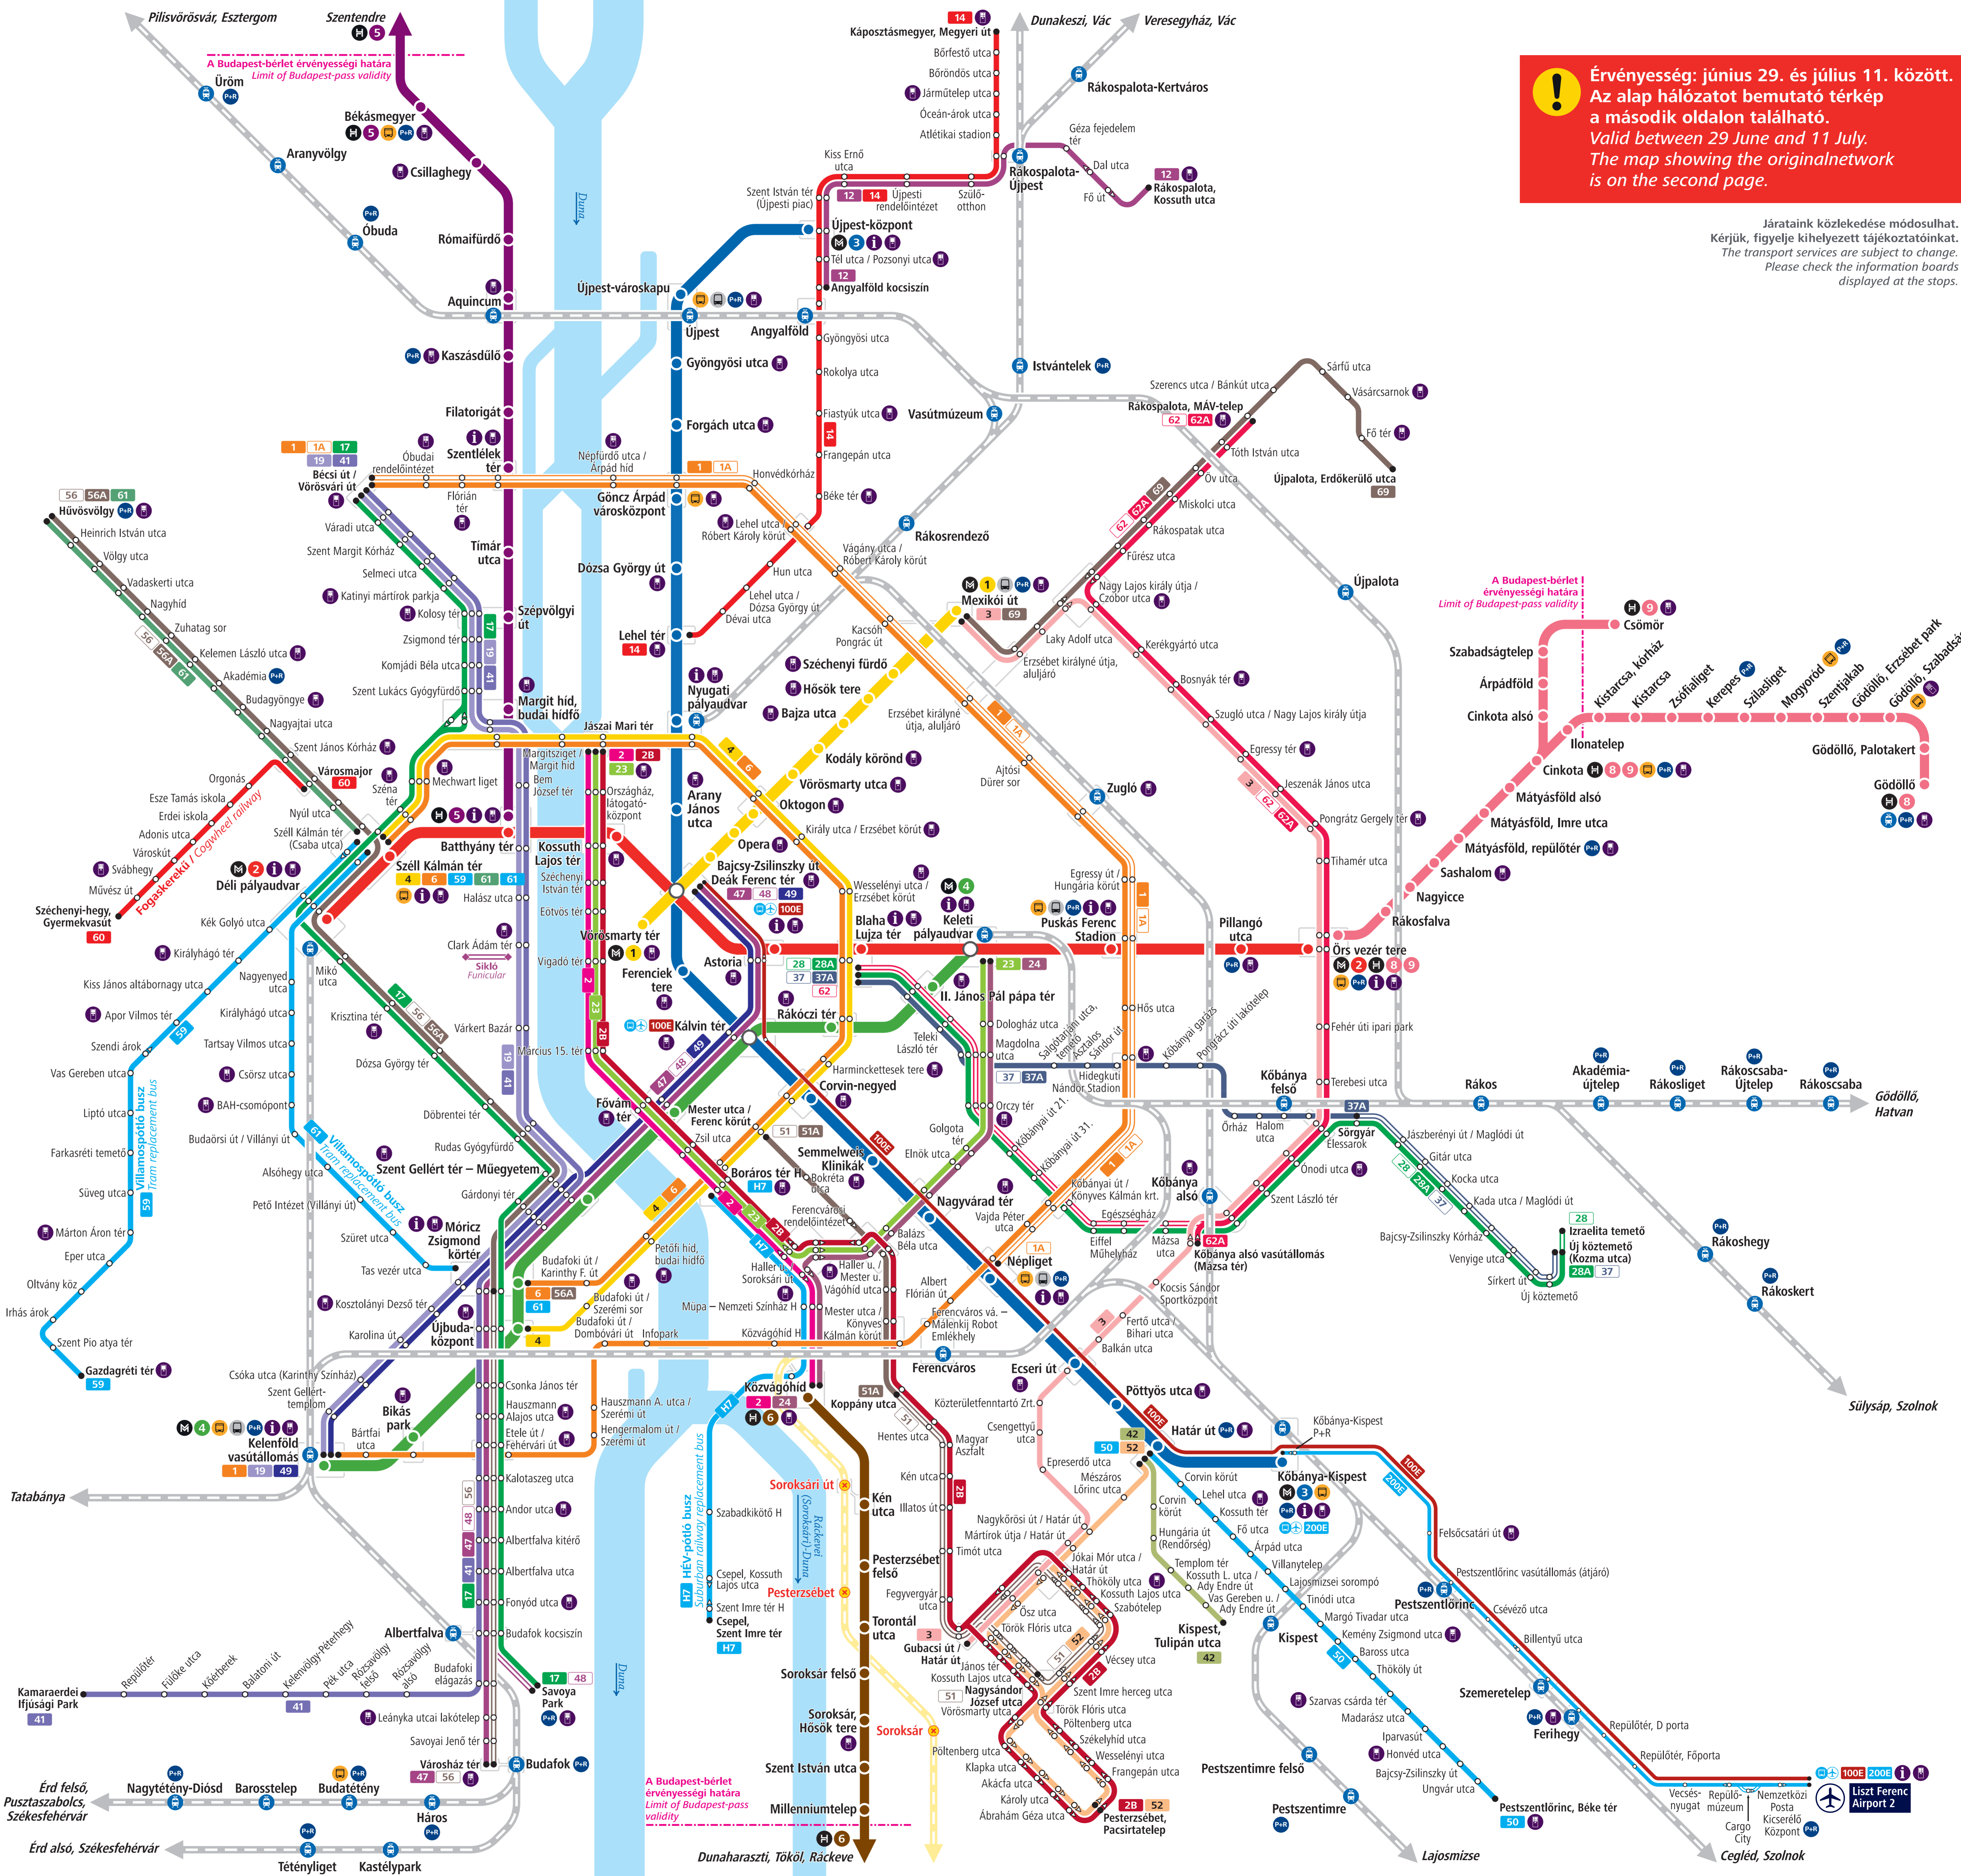

# Budapest gyorsvasúti vonalai és villamoshálózata

## Metro, suburban railway and tram network in Budapest

- Astoria** **Metróvonal állomással**  
Metro line and station
- Aquincum** **HÉV-vonal megállóval**  
Suburban railway line and station
- Széna tér** **Villamosvonal megállóval, végállomással**  
Tram line and stop, terminus
- Liszt Ferenc Airport 2** **Repülőtéri autóbuszvonal**  
Bus-link to airport
- Átszállóhelyek**  
Transfer points
- Rákoshegy** **Budapest-bérlettel igénybe vehető vasútvonal állomással**  
Railway line and station covered by Budapest-passes
- Pesterzsébet** **Lezárt vasútvonal és állomás**  
Closed railway line and station
- Regionális és távolági autóbuszok végállomása**  
Terminus of regional and long-distance buses
- P+R parkoló**  
P+R car park

### A H5-ös és H6-os HÉV-vonalak Budapesten kívüli szakaszai

#### Sections of suburban railway lines H5 and H6 outside Budapest

**Érvényesség: június 29. és július 11. között.**  
 Az alap hálózatot bemutató térkép a második oldalon található.  
 Valid between 29 June and 11 July.  
 The map showing the original network is on the second page.