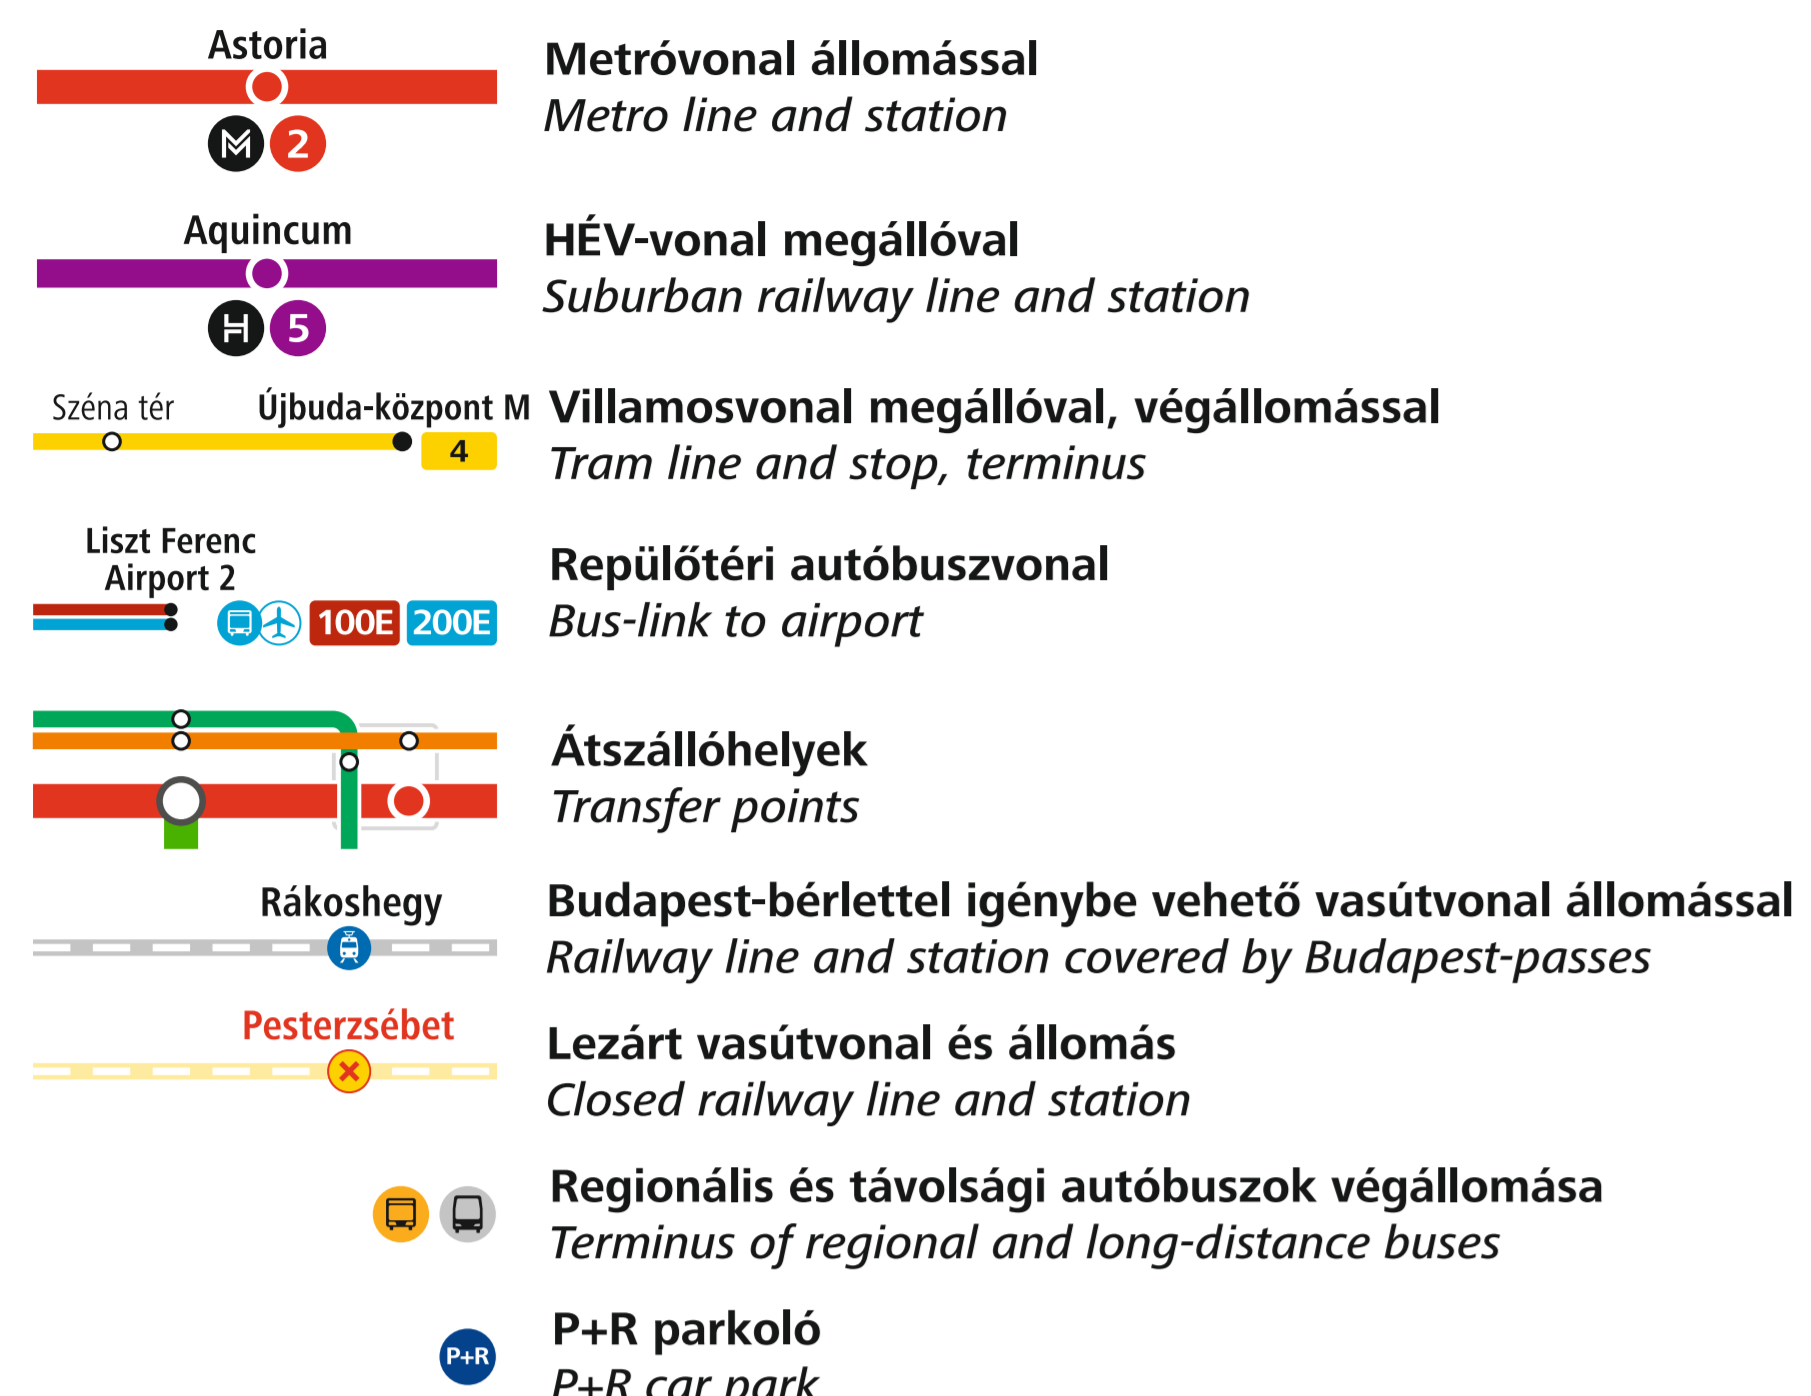

## Metro, suburban railway and tram network in Budapest

- Astoria** **Metróvonal állomással**  
Metro line and station
- Aquincum** **HÉV-vonal megállóval**  
Suburban railway line and station
- Széna tér** **Villamosvonal megállóval, végállomással**  
Tram line and stop, terminus
- Liszt Ferenc Airport 2** **Repülőtéri autóbuszvonal**  
Bus-link to airport
- Átszállóhelyek**  
Transfer points
- Rákoshegy** **Budapest-bérlettel igénybe vehető vasútvonal állomással**  
Railway line and station covered by Budapest-passes
- Pesterzsébet** **Lezárt vasútvonal és állomás**  
Closed railway line and station
- Regionális és távolági autóbuszok végállomása**  
Terminus of regional and long-distance buses
- P+R parkoló**  
P+R car park

### A H5-ös és H6-os HÉV-vonalak Budapesten kívüli szakaszai

#### Sections of suburban railway lines H5 and H6 outside Budapest

**Érvényesség: június 29. és július 11. között.**  
 Az alap hálózatot bemutató térkép a második oldalon található.  
 Valid between 29 June and 11 July.  
 The map showing the original network is on the second page.

## Metro, suburban railway and tram network in Budapest