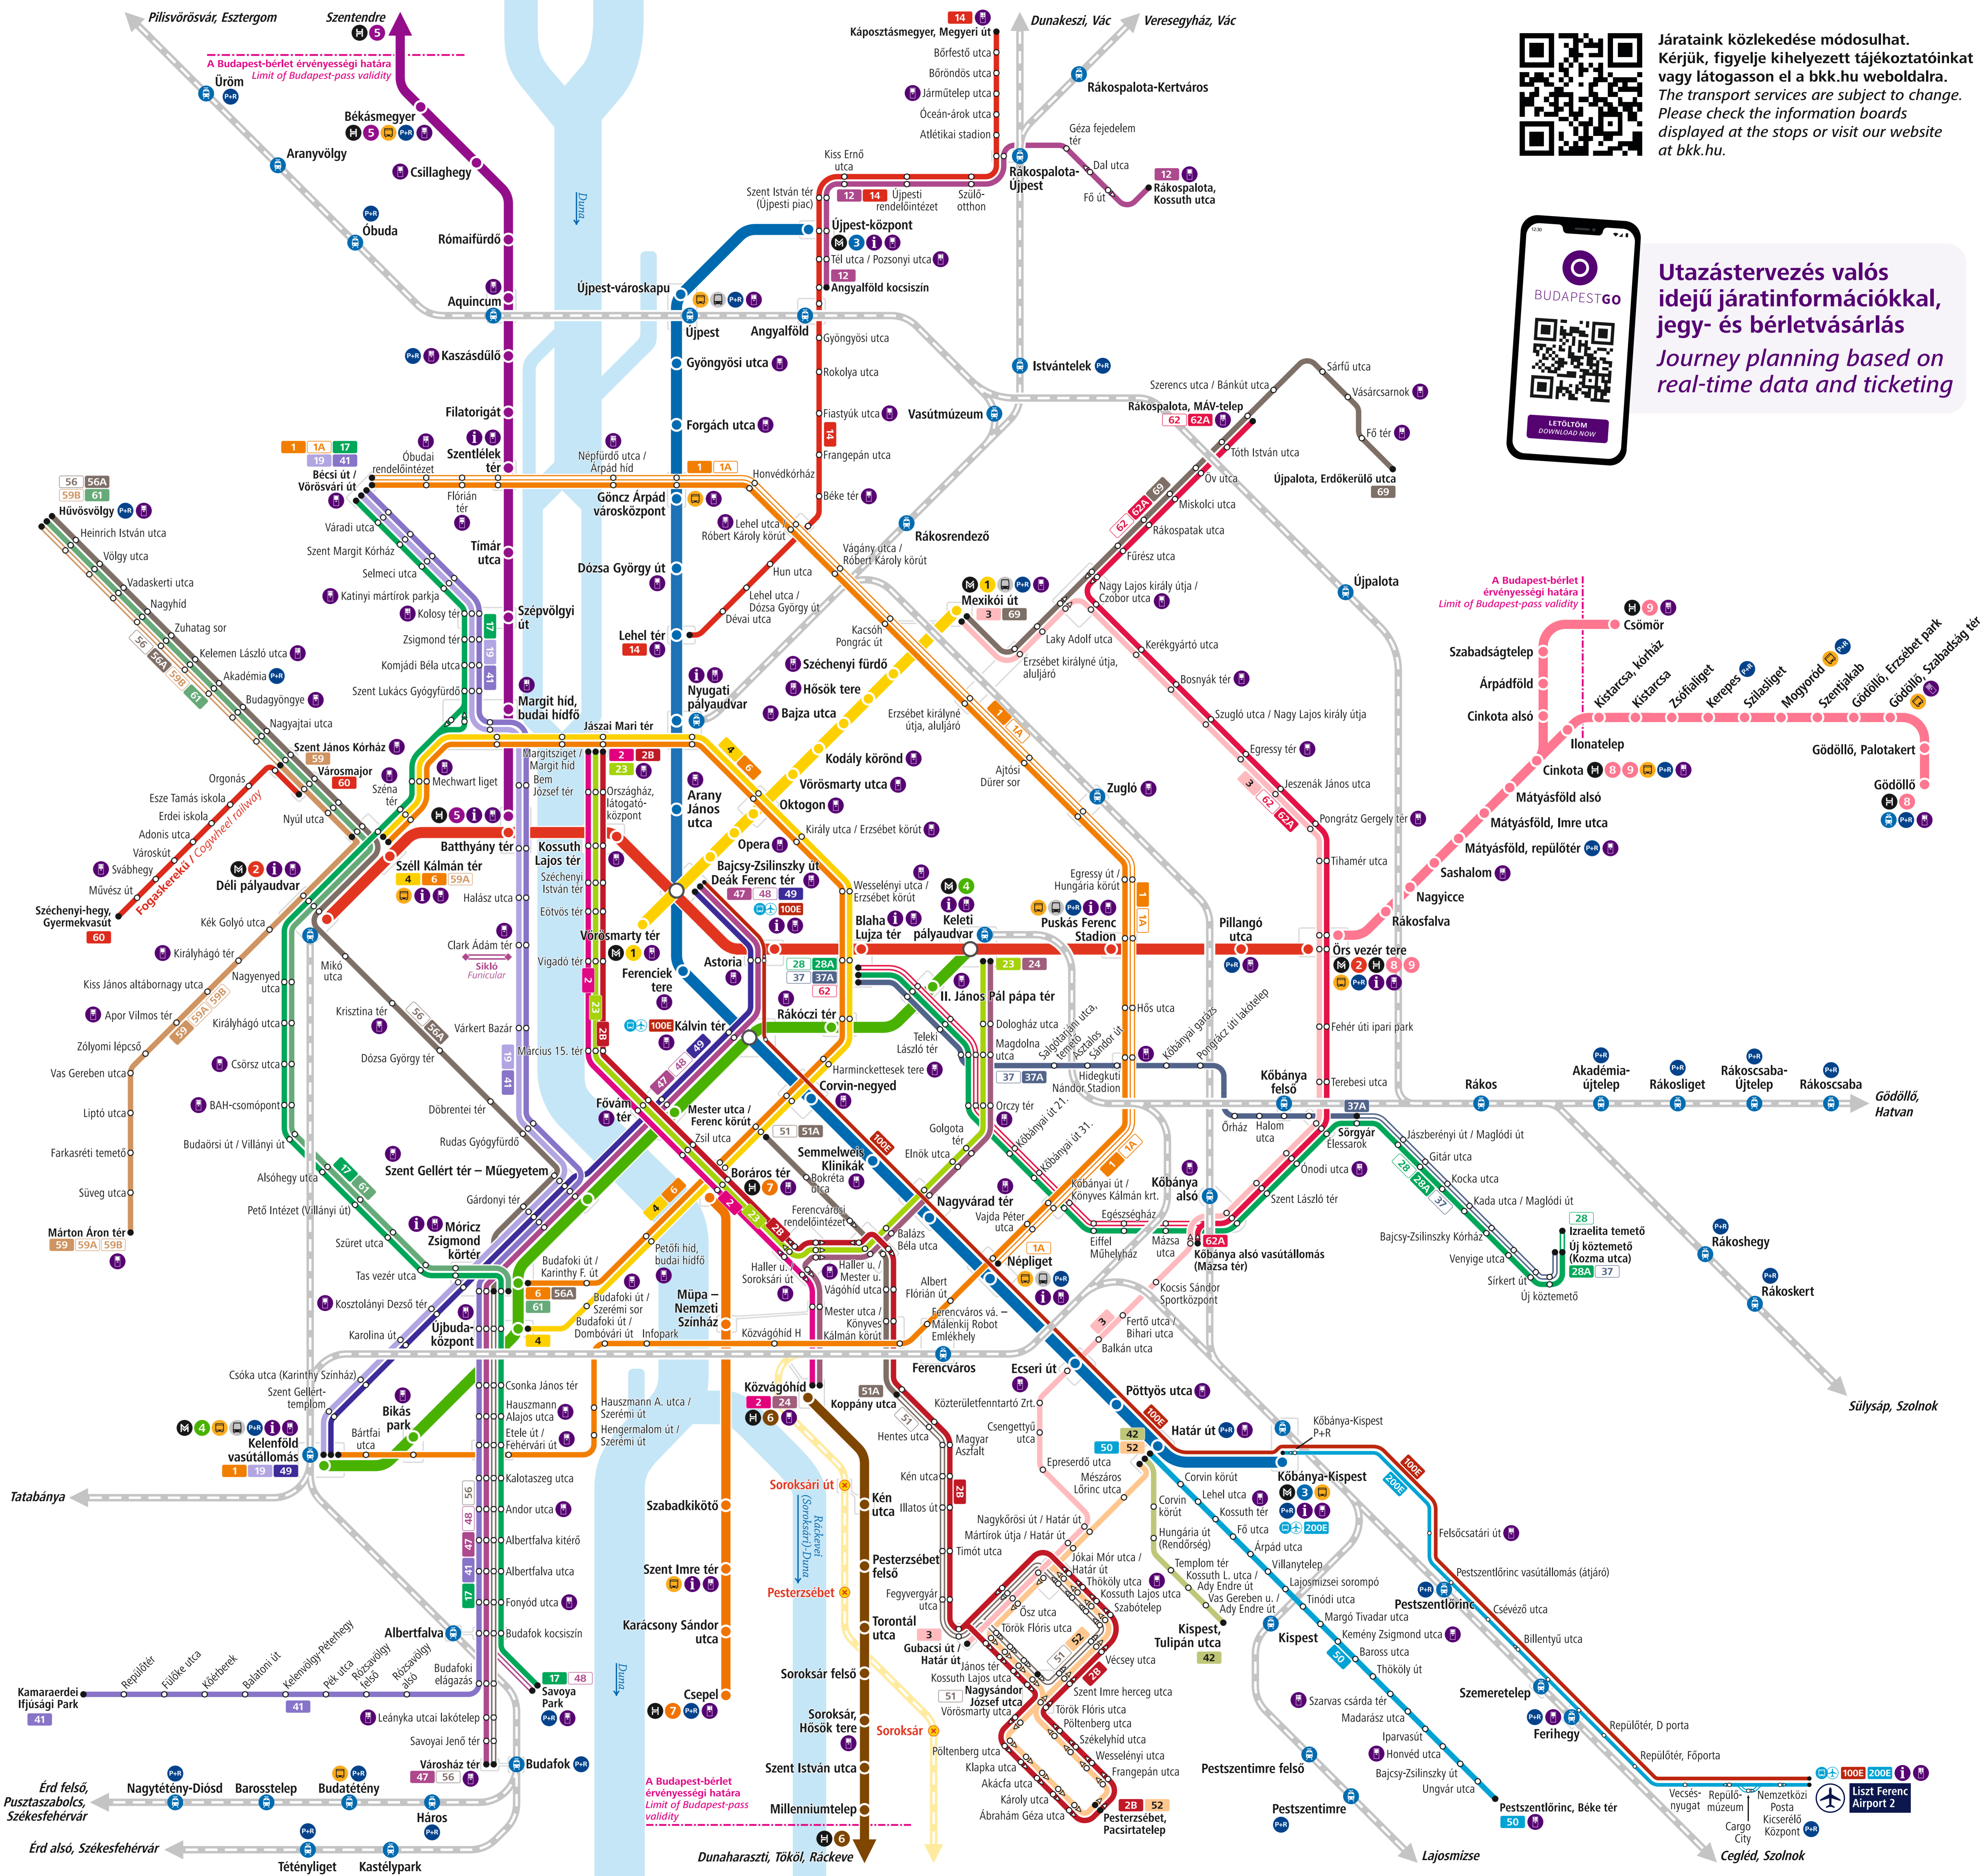

A H5-ös és H6-os HÉV-vonalak Budapesten kívüli szakaszai

Sections of suburban railway lines H5 and H6 outside Budapest

Járatink közlekedése módosulhat. Kérjük, figyelje kihelyezett tájékoztatóinkat vagy látogasson el a bkk.hu weboldalra. The transport services are subject to change. Please check the information boards displayed at the stops or visit our website at bkk.hu.

Utazástervezés valós idejű járatinformációkkal, jegy- és bérletvásárlás / Journey planning based on real-time data and ticketing

Súlysáp, Szolnok