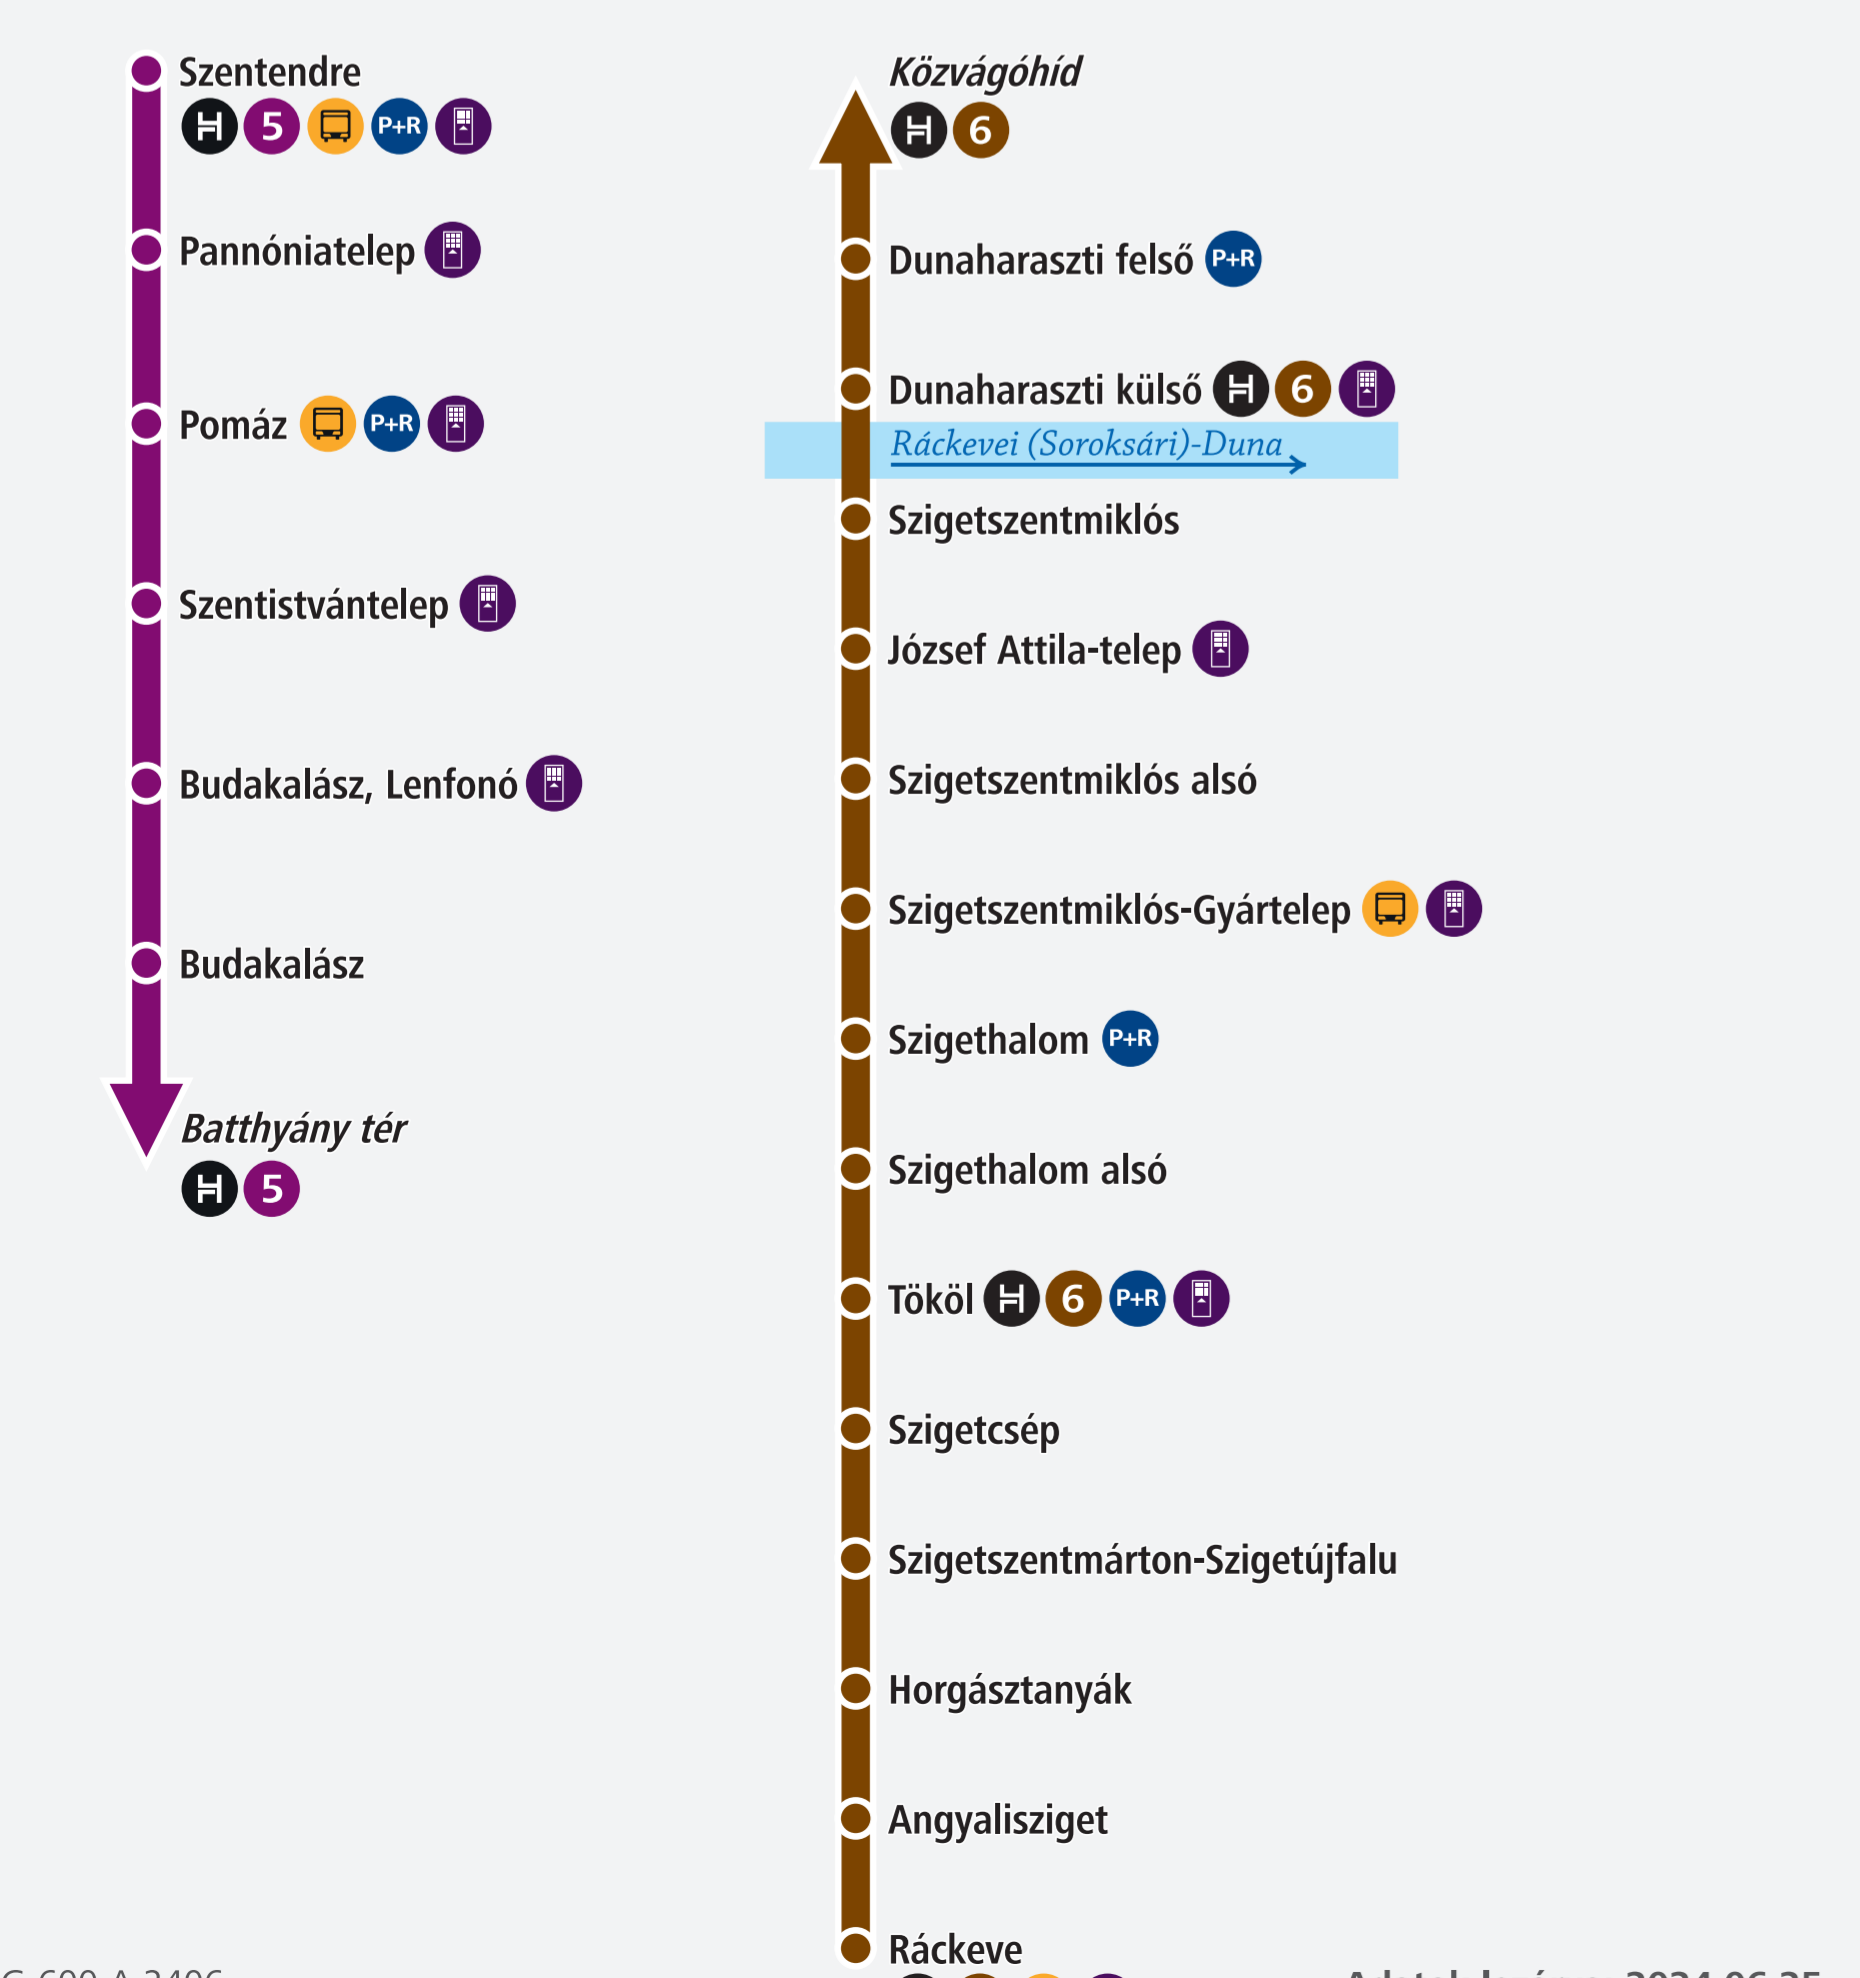

# Budapest gyorsvasúti vonalai és villamoshálózata

## Metro, suburban railway and tram network in Budapest

- Astoria** **Metróvonal állomással**  
Metro line and station
- Aquincum** **HÉV-vonal megállóval**  
Suburban railway line and station
- Széna tér** **Villamosvonal megállóval, végállomással**  
Tram line and stop, terminus
- Liszt Ferenc Airport 2** **Repülőtéri autóbuszvonal**  
Bus-link to airport
- Átszállóhelyek**  
Transfer points
- Rákoshegy** **Budapest-bérlettel igénybe vehető vasútvonal állomással**  
Railway line and station covered by Budapest-passes
- Pesterzsébet** **Lezárt vasútvonal és állomás**  
Closed railway line and station
- Regionális és távolági autóbuszok végállomása**  
Terminus of regional and long-distance buses
- P+R parkoló**  
P+R car park

### A H5-ös és H6-os HÉV-vonalak Budapesten kívüli szakaszai

#### Sections of suburban railway lines H5 and H6 outside Budapest

**Érvényesség: június 29. és július 11. között.**  
 Az alap hálózatot bemutató térkép a második oldalon található.  
 Valid between 29 June and 11 July.  
 The map showing the original network is on the second page.