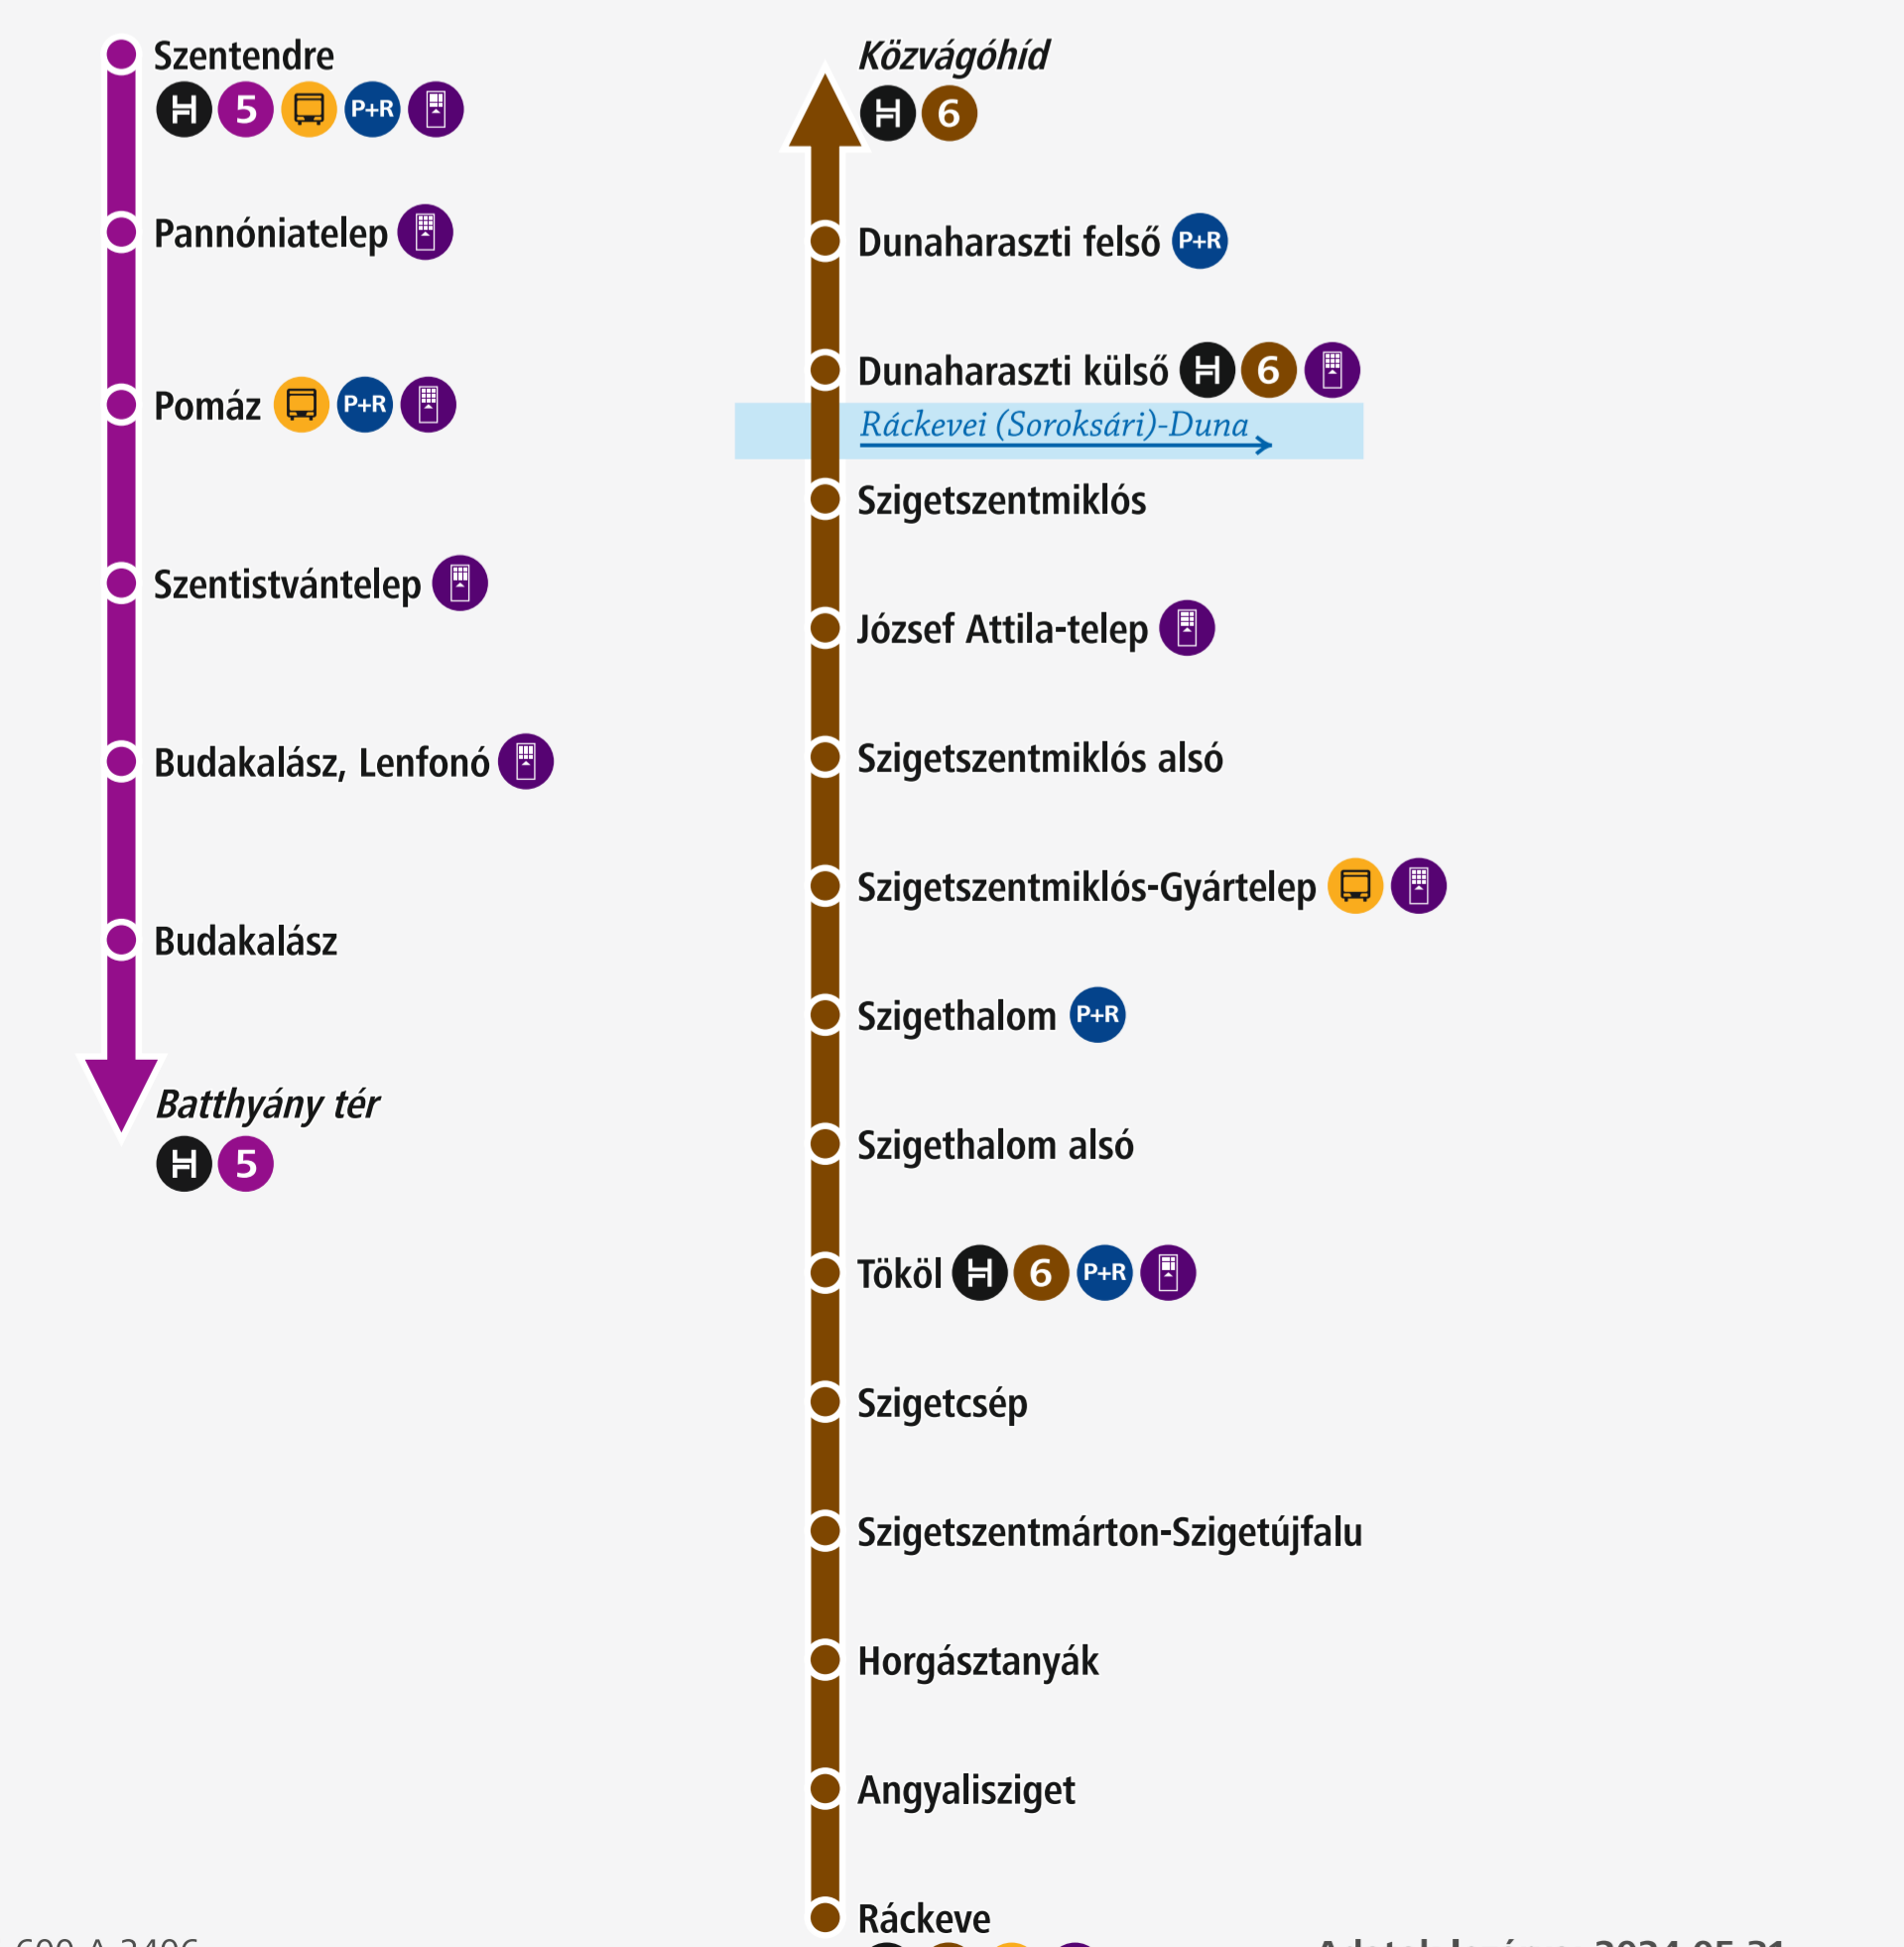

A H5-ös és H6-os HÉV-vonalak Budapesten kívüli szakaszai

Sections of suburban railway lines H5 and H6 outside Budapest

Járatink közlekedése módosulhat. Kérjük, figyelje kihelyezett tájékoztatóinkat vagy látogasson el a bkk.hu weboldalra. The transport services are subject to change. Please check the information boards displayed at the stops or visit our website at bkk.hu.

Utazástervezés valós idejű járatinformációkkal, jegy- és bérletvásárlás / Journey planning based on real-time data and ticketing

Súlysáp, Szolnok