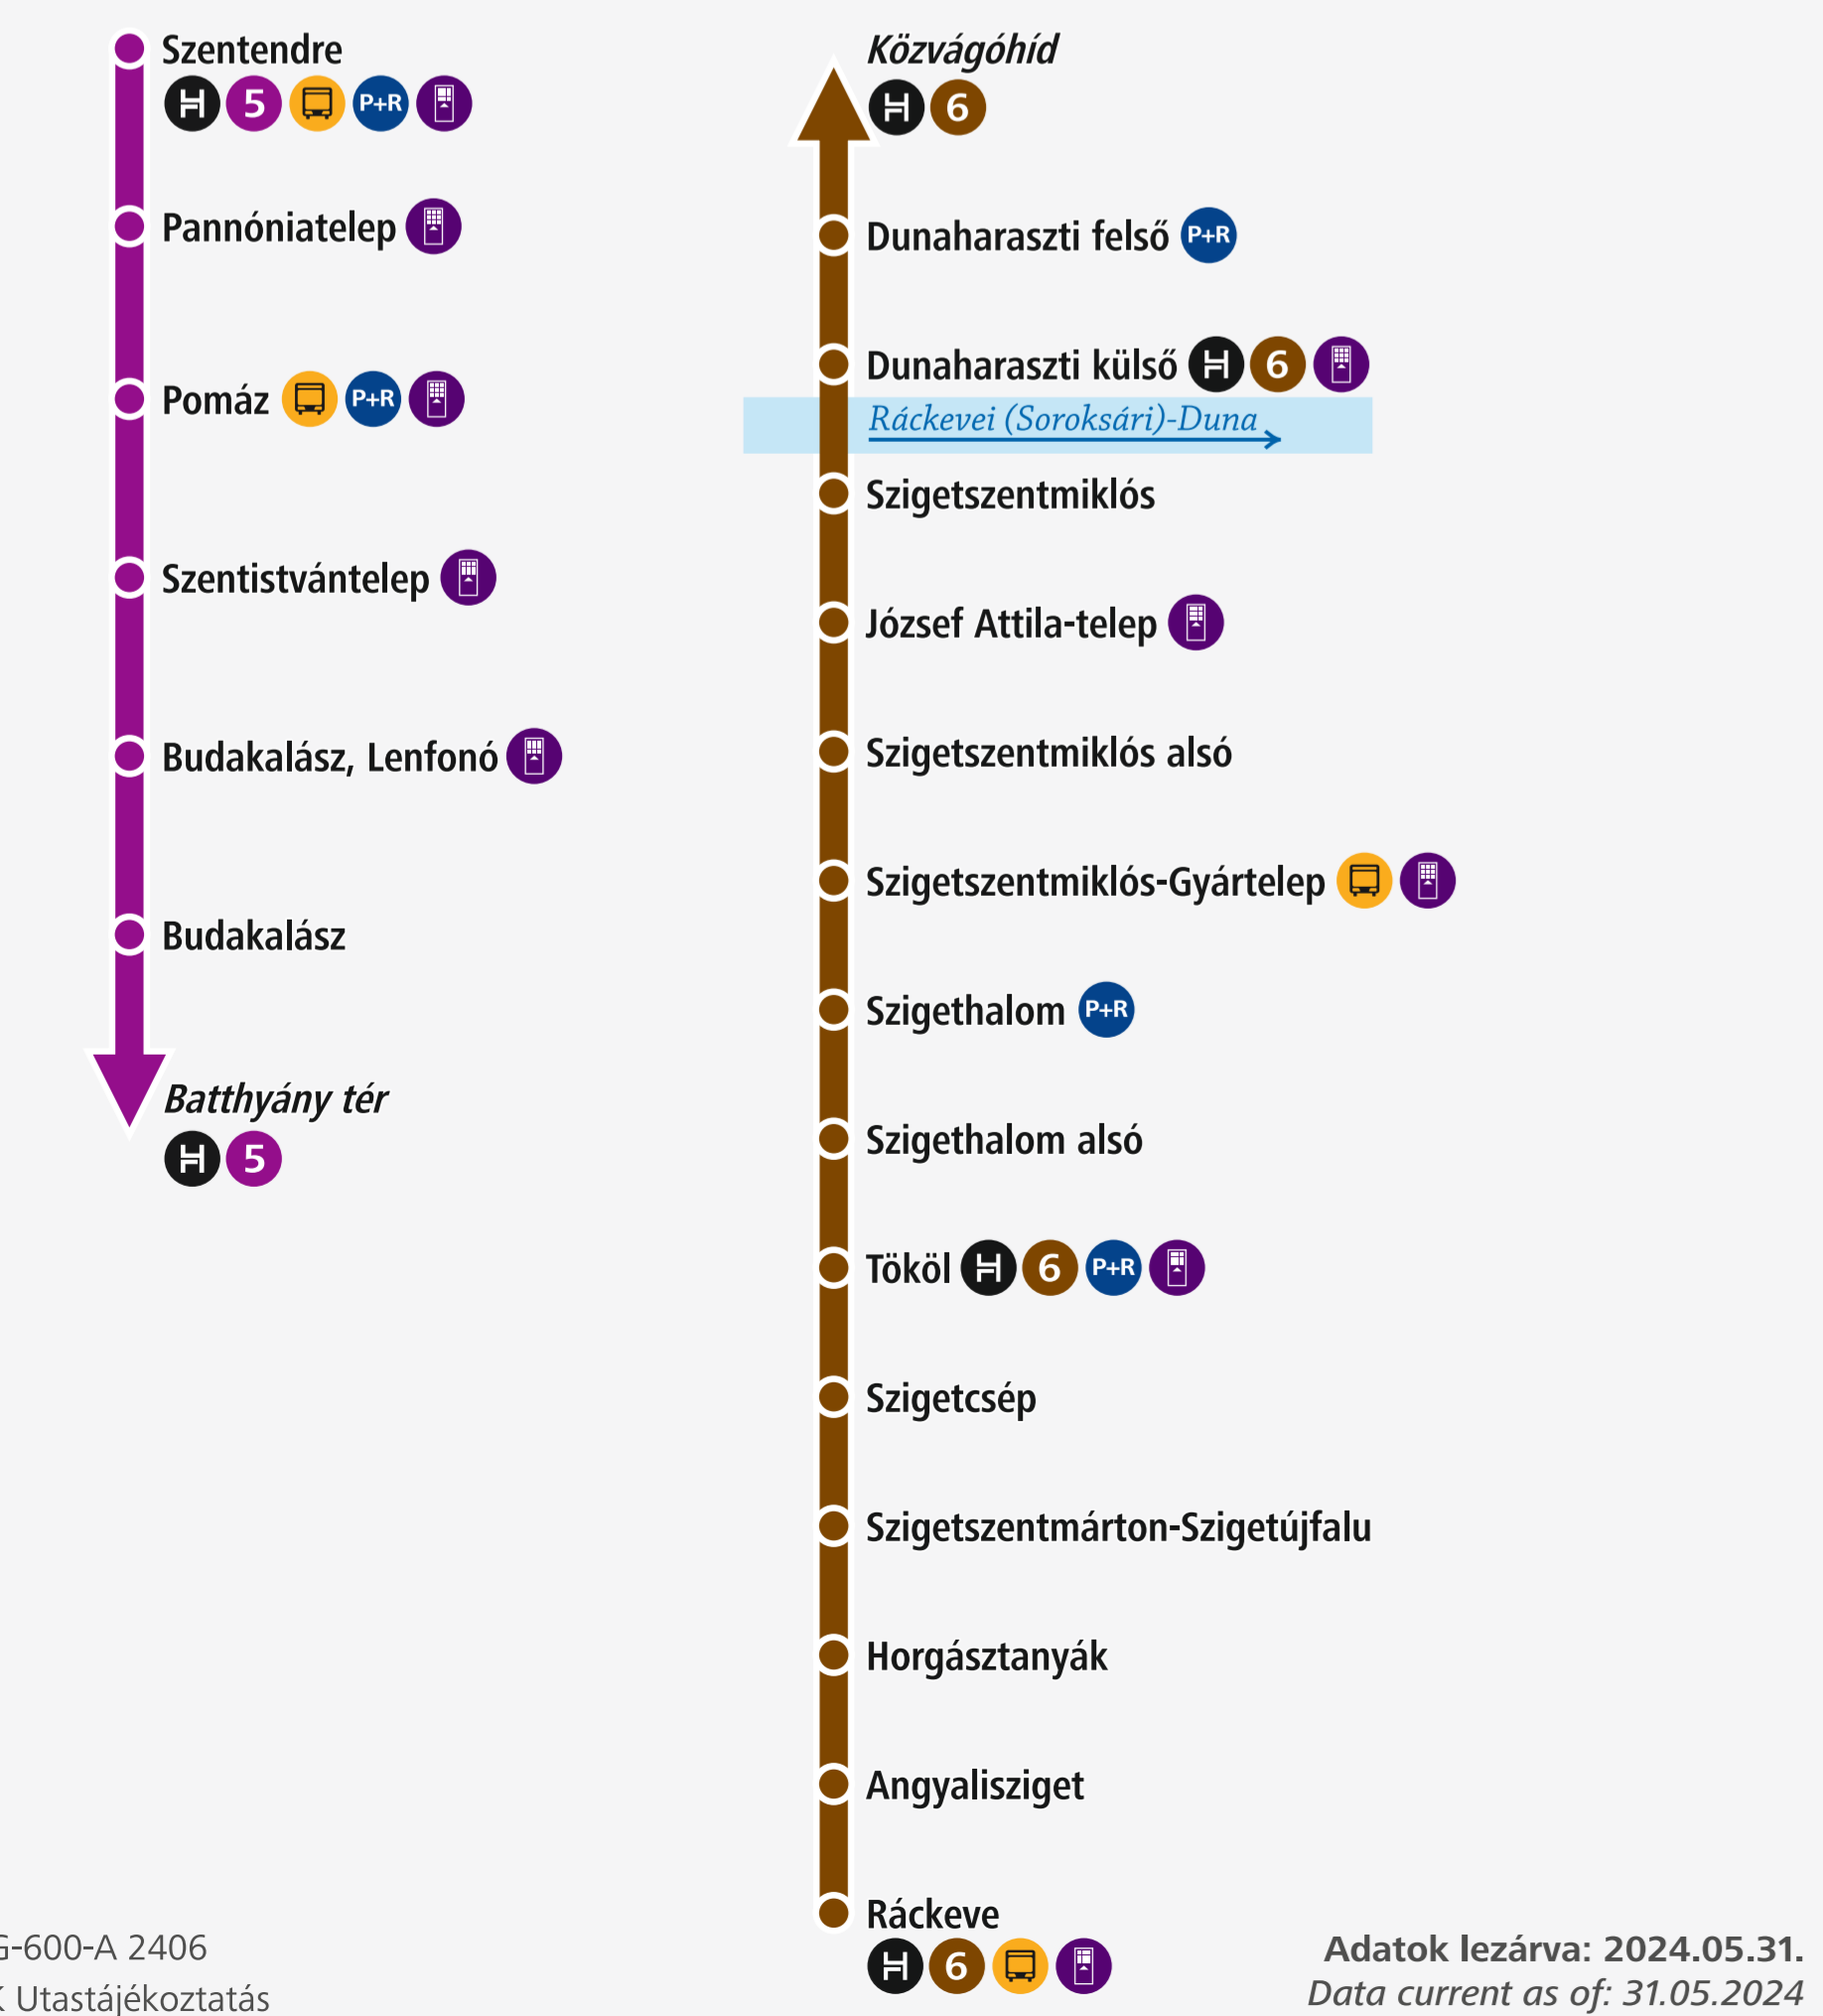

Budapest gyorsvasúti vonalai és villamoshálózata

Metro, suburban railway and tram network in Budapest

- Astoria** **Metróvonal állomással**
Metro line and station
- Aquincum** **HÉV-vonal megállóval**
Suburban railway line and station
- Széna tér** **Villamosvonal megállóval, végállomással**
Tram line and stop, terminus
- Liszt Ferenc Airport 2** **Repülőtéri autóbuszvonal**
Bus-link to airport
- Átszállóhelyek**
Transfer points
- Rákoshegy** **Budapest-bérlettel igénybe vehető vasútvonal állomással**
Railway line and station covered by Budapest-passes
- Pesterzsébet** **Lezárt vasútvonal és állomás**
Closed railway line and station
- Regionális és távolági autóbuszok végállomása**
Terminus of regional and long-distance buses
- P+R parkoló**
P+R car park

Jegyvásárlási lehetőségek / Ticket sales points

- BKK Ügyfélközpont, pénztár**
BKK Customer Service Centre, ticket office
- BKK jegyautomata**
BKK ticket vending machine
- Kézpénzzel a járművezetőnél, az alábbi villamosvonalakon:**
Cash payment to the driver on the listed tram lines:
2 2B 3 19 23 28 28A 37 37A
41 42 50 51 51A 52 62 62A 69
- Mozgásában korlátozott személy díjmentesen utazhat a járművön érvényes jegy vagy bérlet nélkül is, ha a megállóhelyen nem elérhető a jegyvásárlás.**
Persons with reduced mobility may board vehicles free of charge without a valid ticket or pass if no sales point is available at the stop.
- Térképes értékesítéspont-kereső:**
Online map of the ticket sales points:
bkk.hu/pontkereso/

A H5-ös és H6-os HÉV-vonalak Budapesten kívüli szakaszai

Sections of suburban railway lines H5 and H6 outside Budapest

Járatink közlekedése módosulhat. Kérjük, figyelje kihelyezett tájékoztatóinkat vagy látogasson el a bkk.hu weboldalra. The transport services are subject to change. Please check the information boards displayed at the stops or visit our website at bkk.hu.

Utazástervezés valós idejű járatinformációkkal, jegy- és bérletvásárlás
Journey planning based on real-time data and ticketing