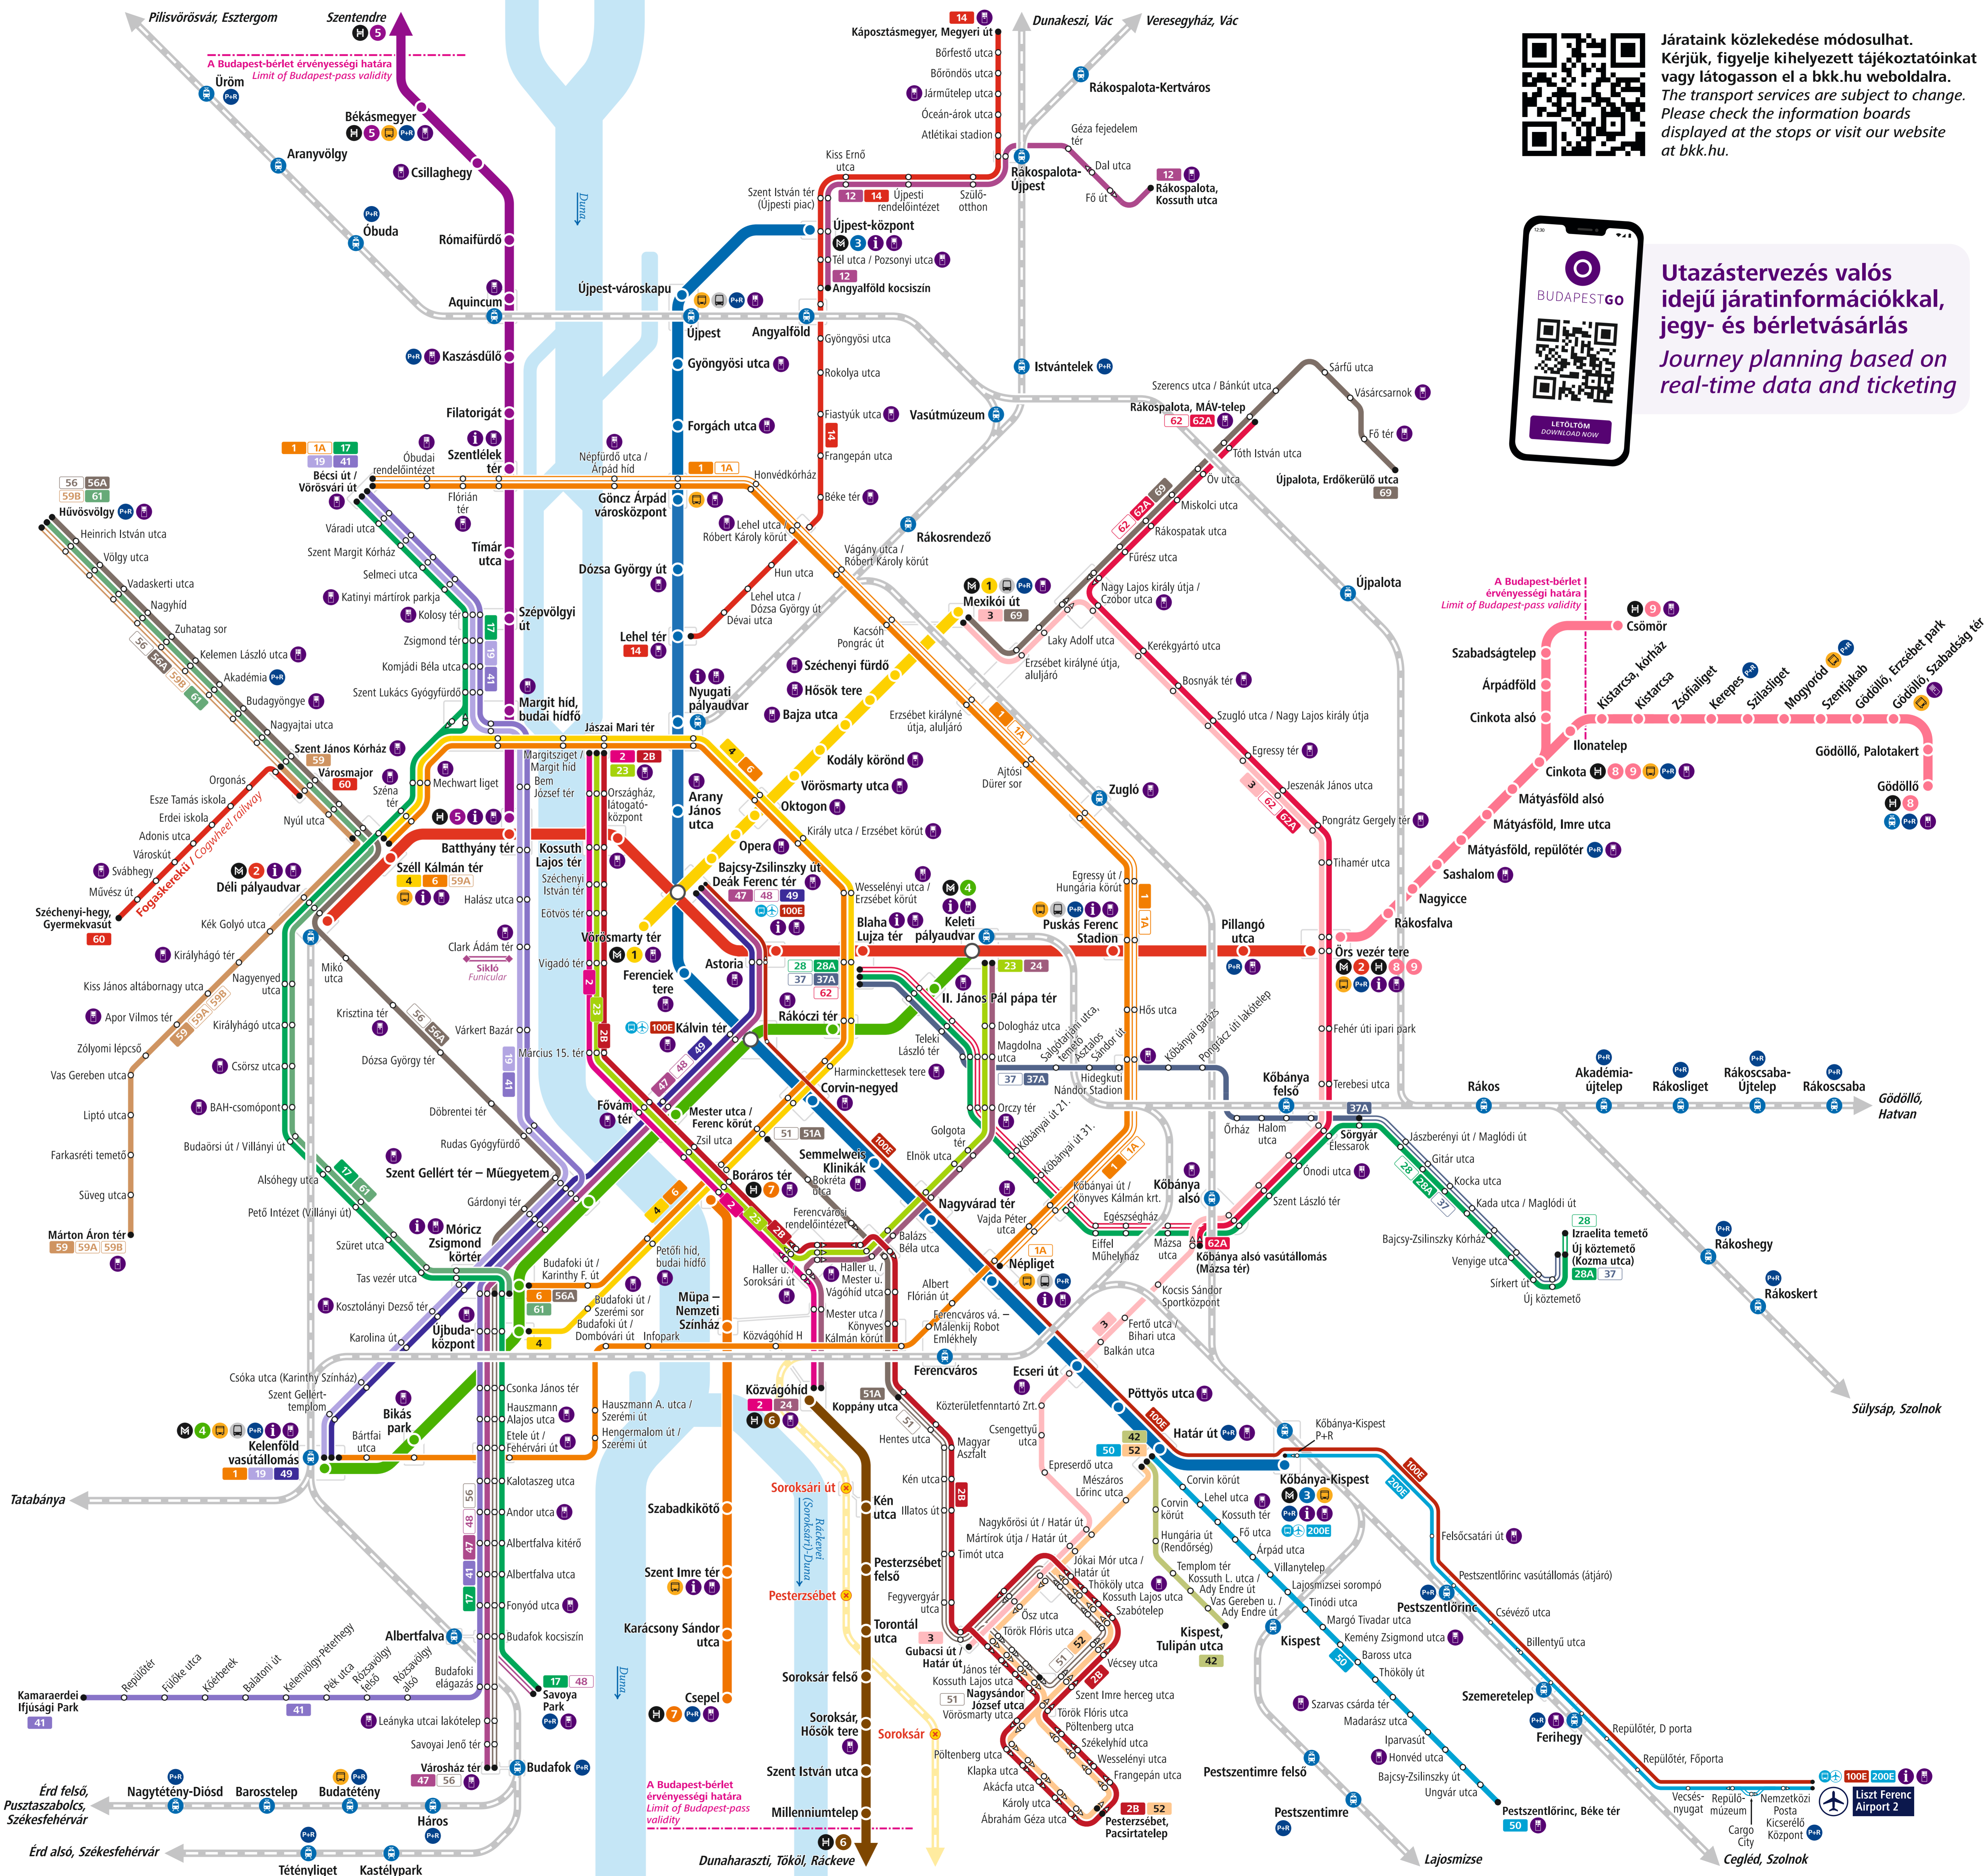

Budapest gyorsvasúti vonalai és villamoshálózata

Metro, suburban railway and tram network in Budapest

- Astoria** **Metróvonal állomással**
Metro line and station
- Aquincum** **HÉV-vonal megállóval**
Suburban railway line and station
- Széna tér** **Villamosvonal megállóval, végállomással**
Tram line and stop, terminus
- Liszt Ferenc Airport 2** **Repülőtéri autóbuszvonal**
Bus-link to airport
- Átszállóhelyek**
Transfer points
- Rákoshegy** **Budapest-bérlettel igénybe vehető vasútvonal állomással**
Railway line and station covered by Budapest-passes
- Pesterzsébet** **Lezárt vasútvonal és állomás**
Closed railway line and station
- Regionális és távolági autóbuszok végállomása**
Terminus of regional and long-distance buses
- P+R parkoló**
P+R car park

Jegyvásárlási lehetőségek / Ticket sales points

- BKK Ügyfélközpont, pénztár**
BKK Customer Service Centre, ticket office
- BKK jegyautomata**
BKK ticket vending machine
- Kézpénzzel a járművezetőnél, az alábbi villamosvonalakon:**
Cash payment to the driver on the listed tram lines:
2 2B 3 19 23 28 28A 37 37A
41 42 50 51 51A 52 62 62A 69
- Mozgásában korlátozott személy díjmentesen utazhat a járművön érvényes jegy vagy bérlet nélkül is, ha a megállóhelyen nem elérhető a jegyvásárlás.**
Persons with reduced mobility may board vehicles free of charge without a valid ticket or pass if no sales point is available at the stop.
- Térképes értékesítéspont-kereső:**
Online map of the ticket sales points:
bkk.hu/pontkereso/

A H5-ös és H6-os HÉV-vonalak Budapesten kívüli szakaszai

Sections of suburban railway lines H5 and H6 outside Budapest

Járatink közlekedése módosulhat. Kérjük, figyelje kihelyezett tájékoztatóinkat vagy látogasson el a bkk.hu weboldalra. The transport services are subject to change. Please check the information boards displayed at the stops or visit our website at bkk.hu.

Utazástervezés valós idejű járatinformációkkal, jegy- és bérletvásárlás
Journey planning based on real-time data and ticketing