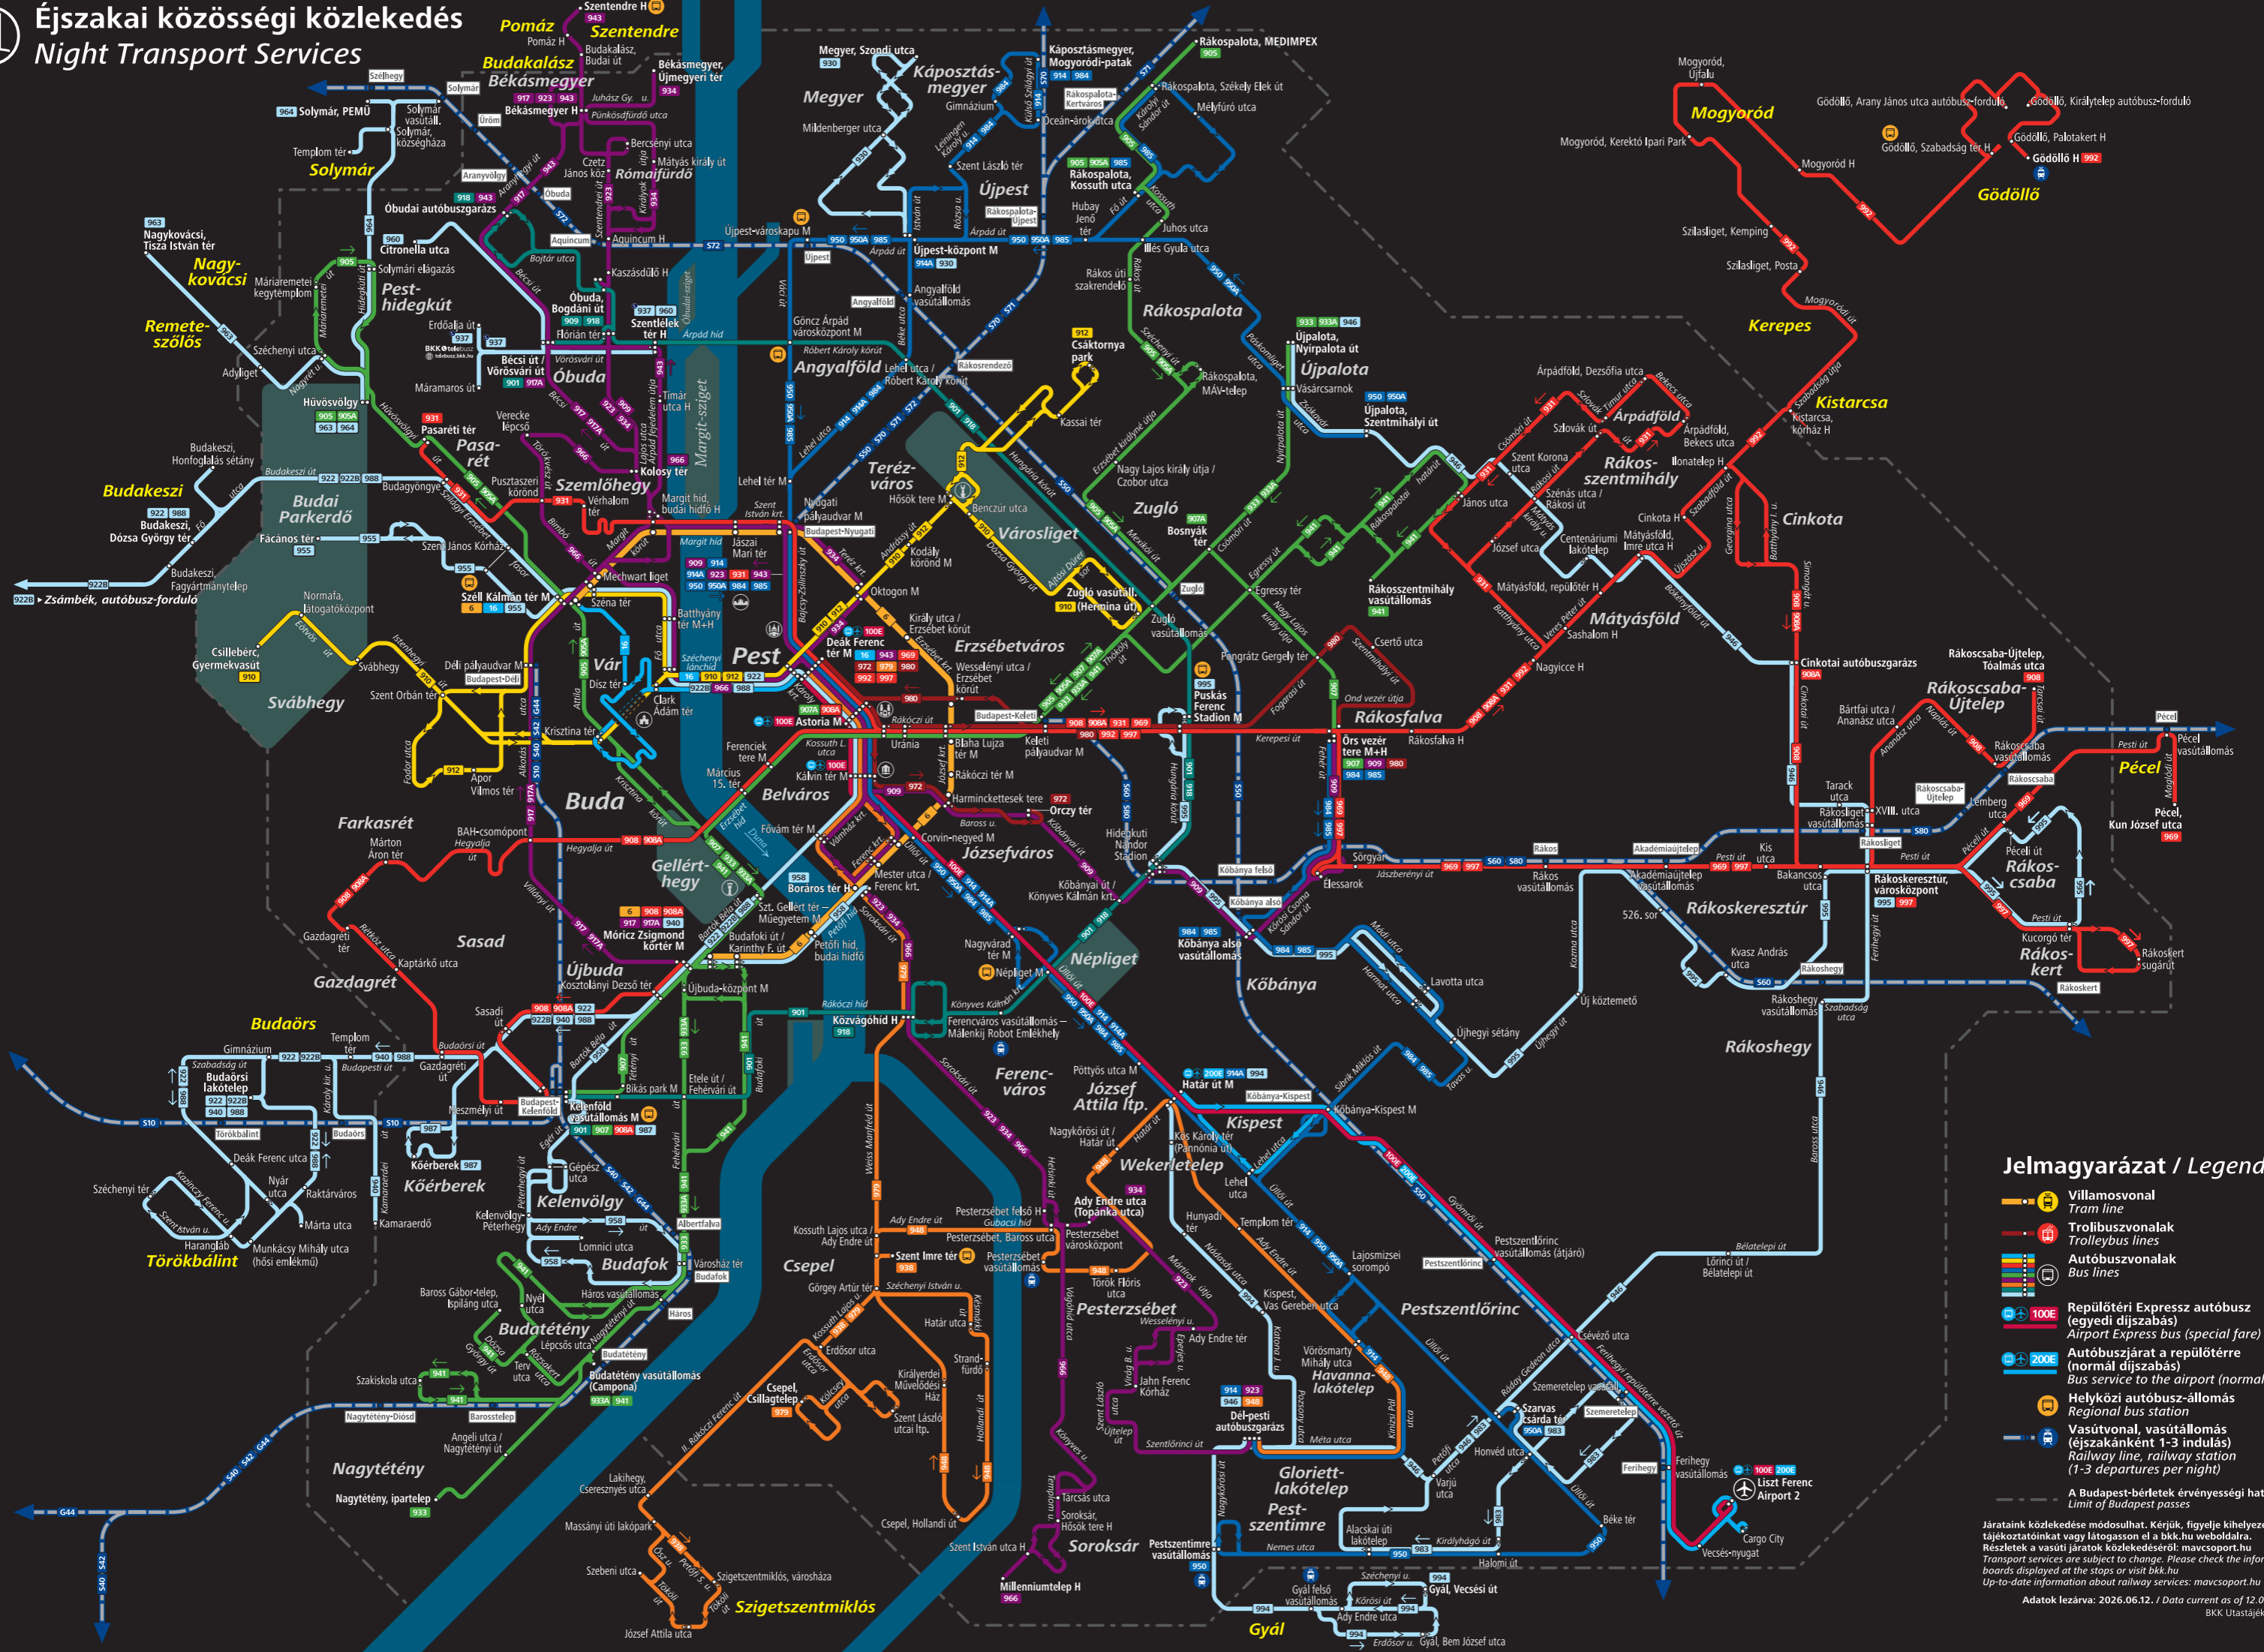

# Éjszakai közösségi közlekedés

## Night Transport Services

### Jelmagyarázat / Legend

- Villamosvonal / Tram line
- Trolibuszvonalak / Trolleybus lines
- Autóbuszvonalak / Bus lines
- Repülőtéri Expressz autóbusz (egyesi díjszabás) / Airport Express bus (special fare)
- Autóbuszjárat a repülőtérre (normál díjszabás) / Bus service to the airport (normal fare)
- Helyközi autóbusz-állomás / Regional bus station
- Vasútállomás (éjszakai 1-3 indulás) / Railway station, railway station (1-3 departures per night)
- A Budapest-bérltek érvényességi határa / Limit of Budapest passes

Járatink közlekedése módosulhat. Kérjük, figyelje kihelyezett tájékoztatóinkat vagy látogasson el a bkk.hu weboldalra. Részletek a vasúti járatok közlekedéséről: mavcsoport.hu  
 Transport services are subject to change. Please check the information boards displayed at the stops or visit bkk.hu  
 Up-to-date information about railway services: mavcsoport.hu