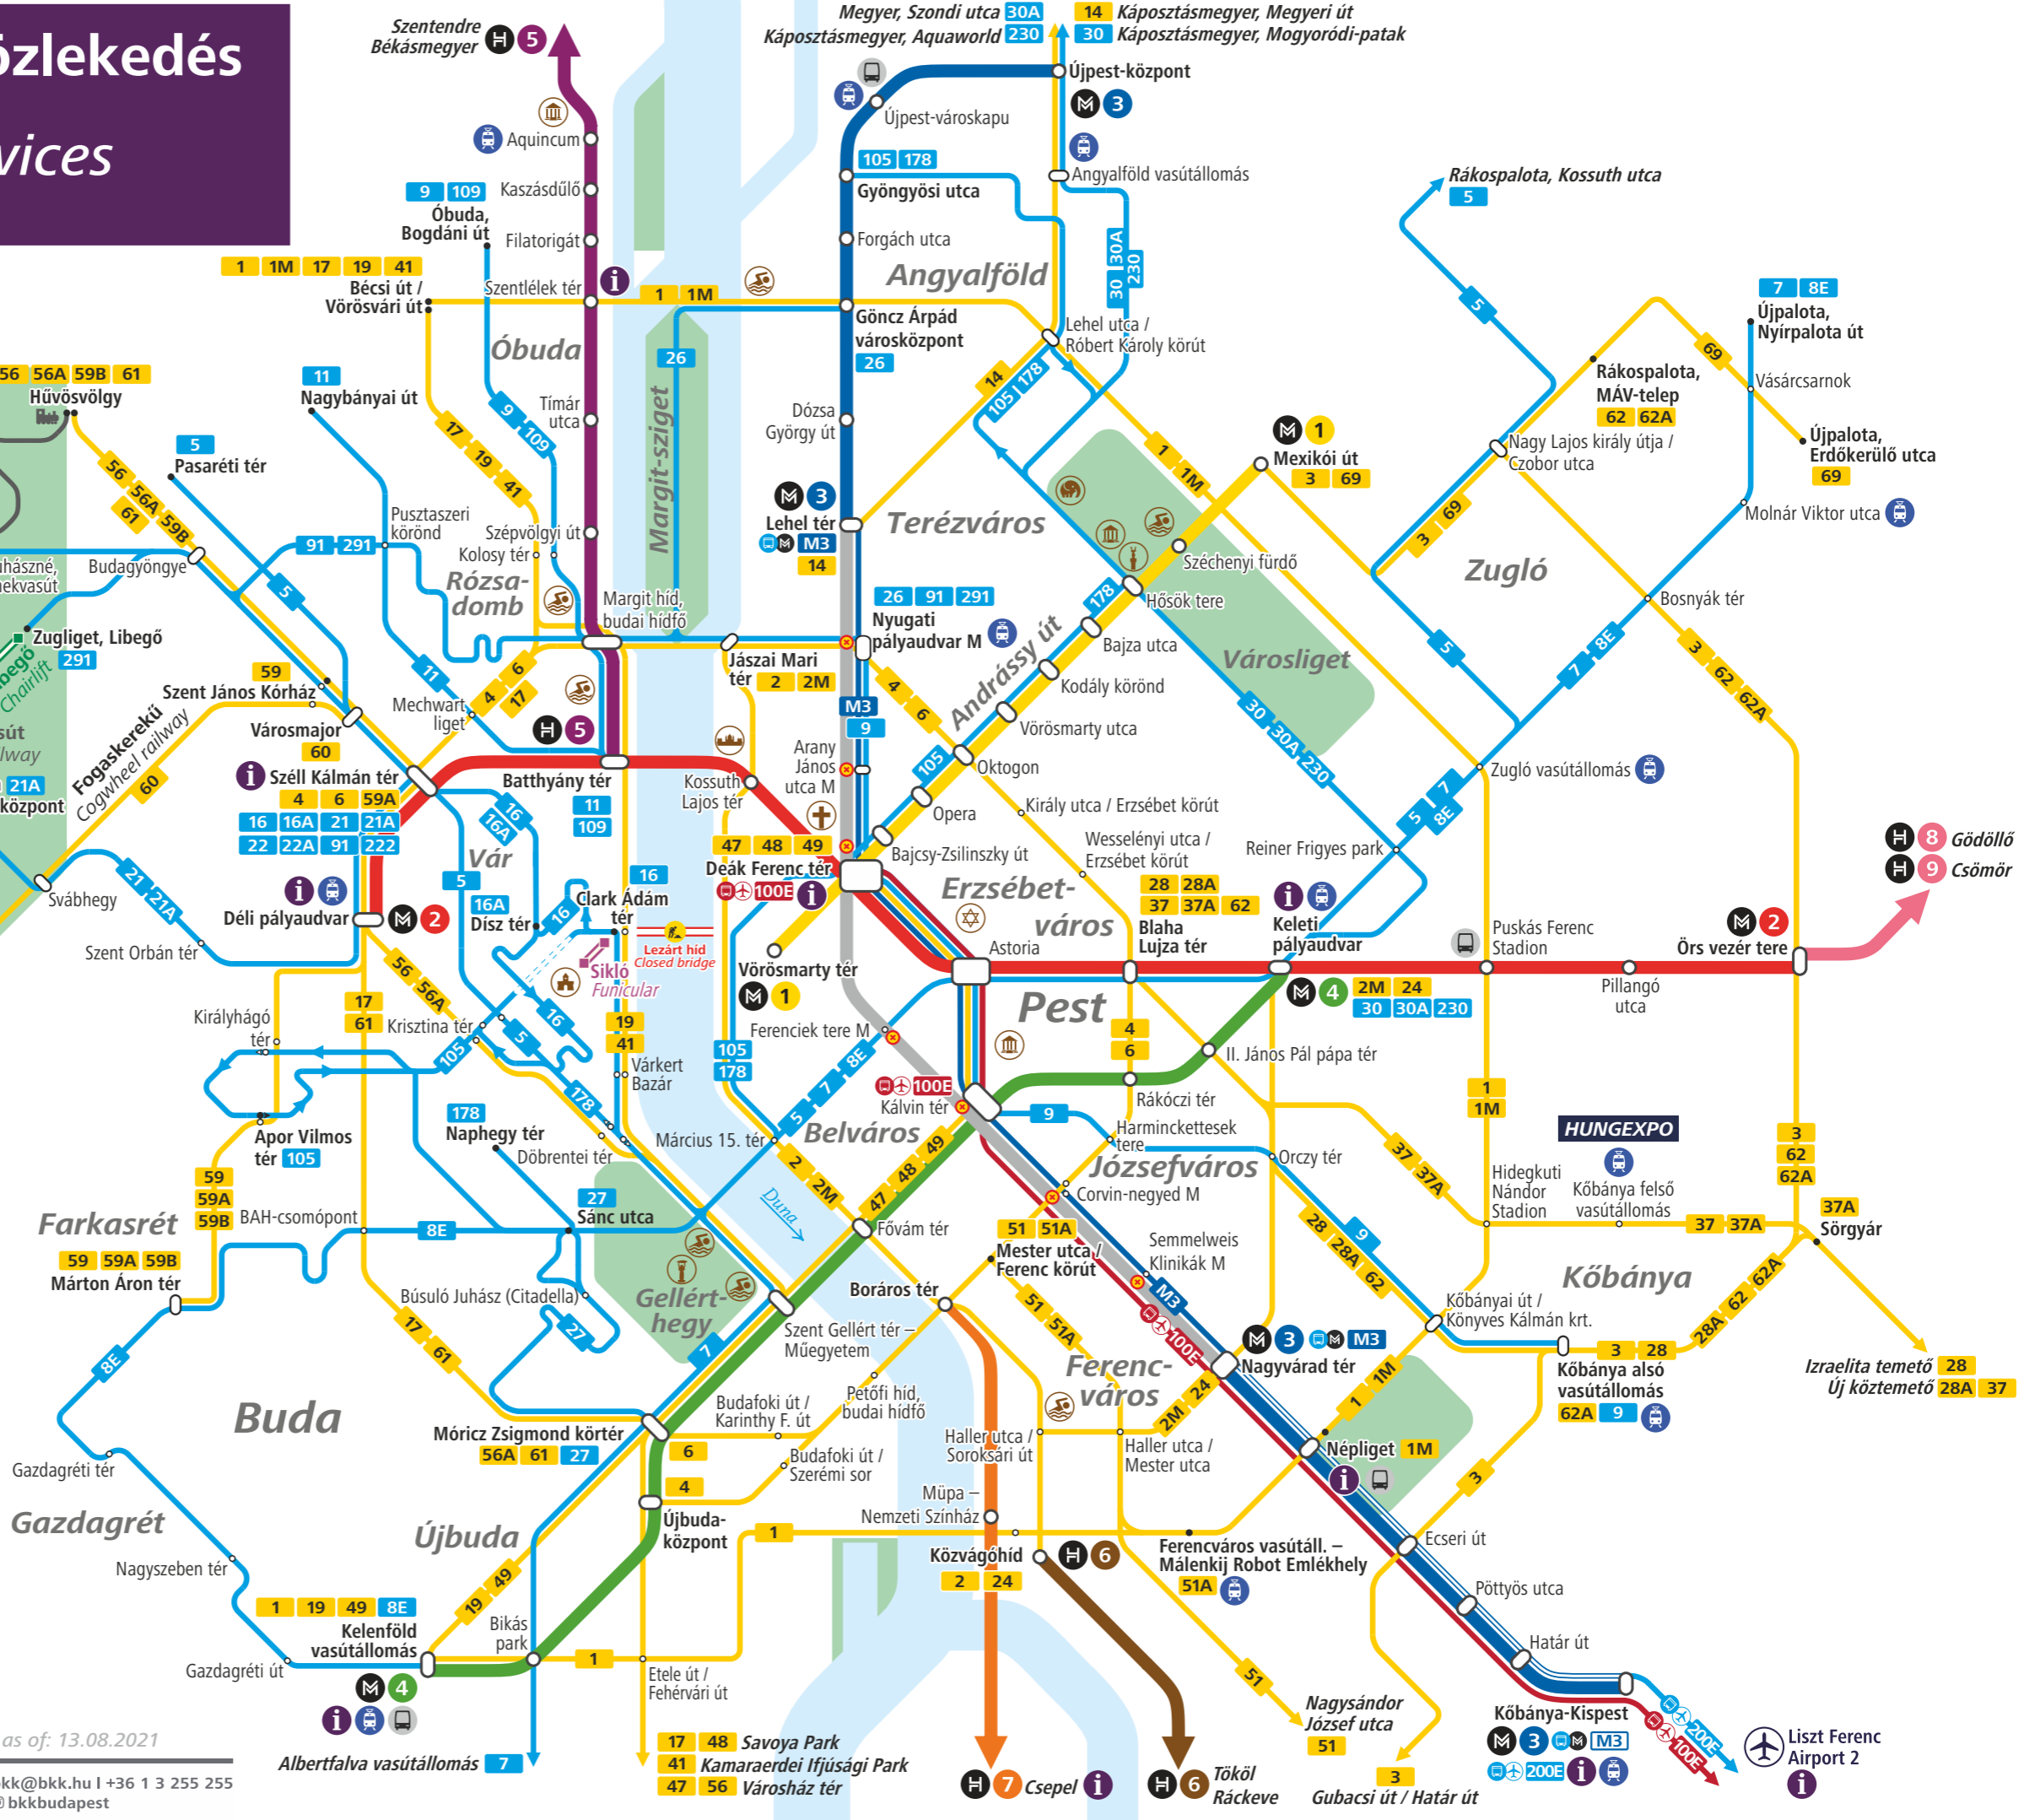

Nappali közösségi közlekedés

Fontosabb vonalak

Daytime transport services

Major lines

Figyelem!
Attention!

Járatunk közlekedése módosulhat. Kérjük, figyelje kihelyezett tájékoztatóinkat vagy látogasson el a www.bkk.hu weboldalra. Transport services are subject to change. Please check the information boards displayed at the stops or visit our website at www.bkk.hu.

- Metróvonalak**
Metro lines
- HÉV-vonalak**
Suburban railway lines
- Metrópótló autóbuszvonalak**
Metro replacement bus lines
- Villamosvonal**
Tram line
- Kiemelt autóbuszvonal**
Key bus line
- Repülőtéri közvetlen járat (egyedi díjszabás)**
Airport shuttle bus (special fare)
- Vasútállomás**
Railway station
- Távolsági autóbusz-pályaudvar**
Station of long-distance buses
- BKK ügyfélközpont**
BKK customer service centre