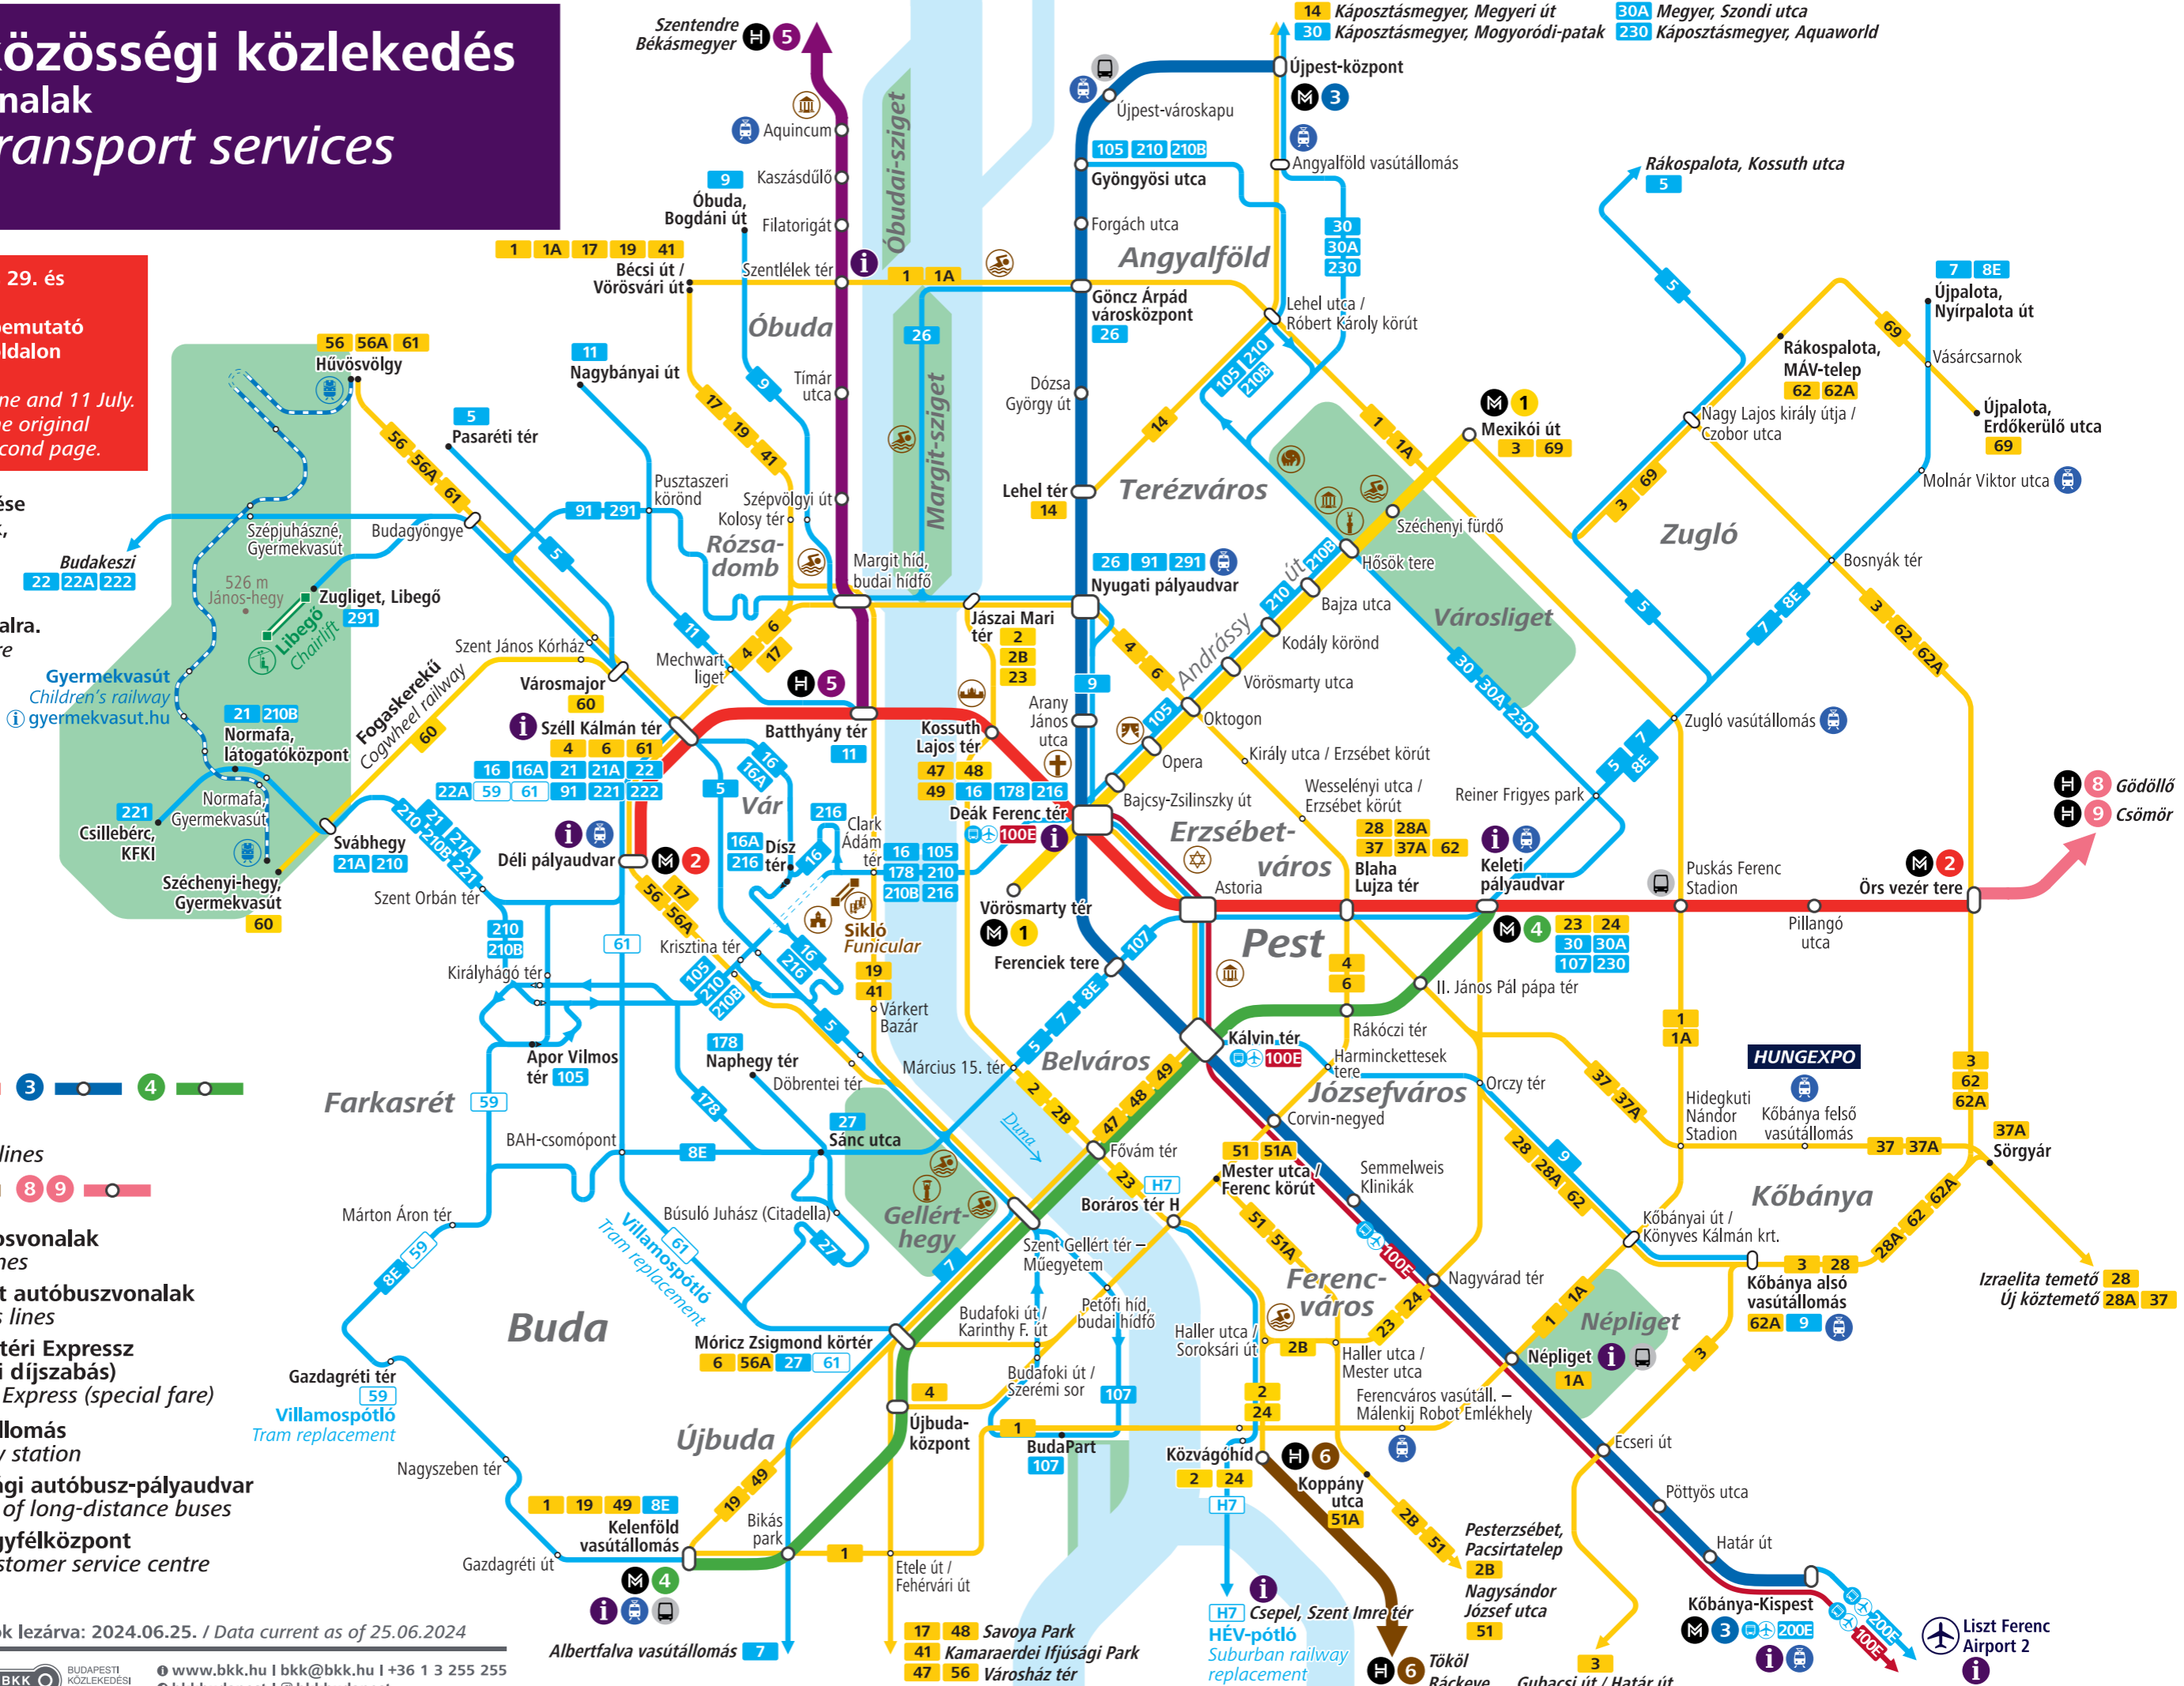

Nappali közösségi közlekedés

Fontosabb vonalak

Daytime transport services

Major lines

! Érvényesség: június 29. és július 11. között
Az alap hálózatot bemutató térkép a második oldalon található.
Valid between 29 June and 11 July.
The map showing the original network is on the second page.

- Metróvonalak**
Metro lines
- HÉV-vonalak**
Suburban railway lines
- Villamosvonalak**
Tram lines
- Kiemelt autóbuszvonalak**
Key bus lines
- Repülőtéri Expressz**
(egyedi díjszabás)
Airport Express (special fare)
- Vasútállomás**
Railway station
- Távolsági autóbusz-pályaudvar**
Station of long-distance buses
- BKK ügyfélközpont**
BKK customer service centre

BKK Utastájékoztató | Adatok lezárva: 2024.06.25. / Data current as of 25.06.2024

Nappali közösségi közlekedés

Fontosabb vonalak

Daytime transport services

Major lines

! Járataink közlekedése módosulhat. Kérjük, figyelje kihelyezett tájékoztatóinkat vagy látogasson el a bkk.hu weboldalra. Transport services are subject to change. Please check the information boards displayed at the stops or visit bkk.hu.

-  **Metróvonalak**
Metro lines
-  **HÉV-vonalak**
Suburban railway lines
-  **Villamosvonalak**
Tram lines
-  **Kiemelt autóbuszvonalak**
Key bus lines
-  **Repülőtéri Expressz**
(egyedi díjszabás)
Airport Express (special fare)
-  **Vasútállomás**
Railway station
-  **Távolsági autóbusz-pályaudvar**
Station of long-distance buses
-  **BKK ügyfélközpont**
BKK customer service centre