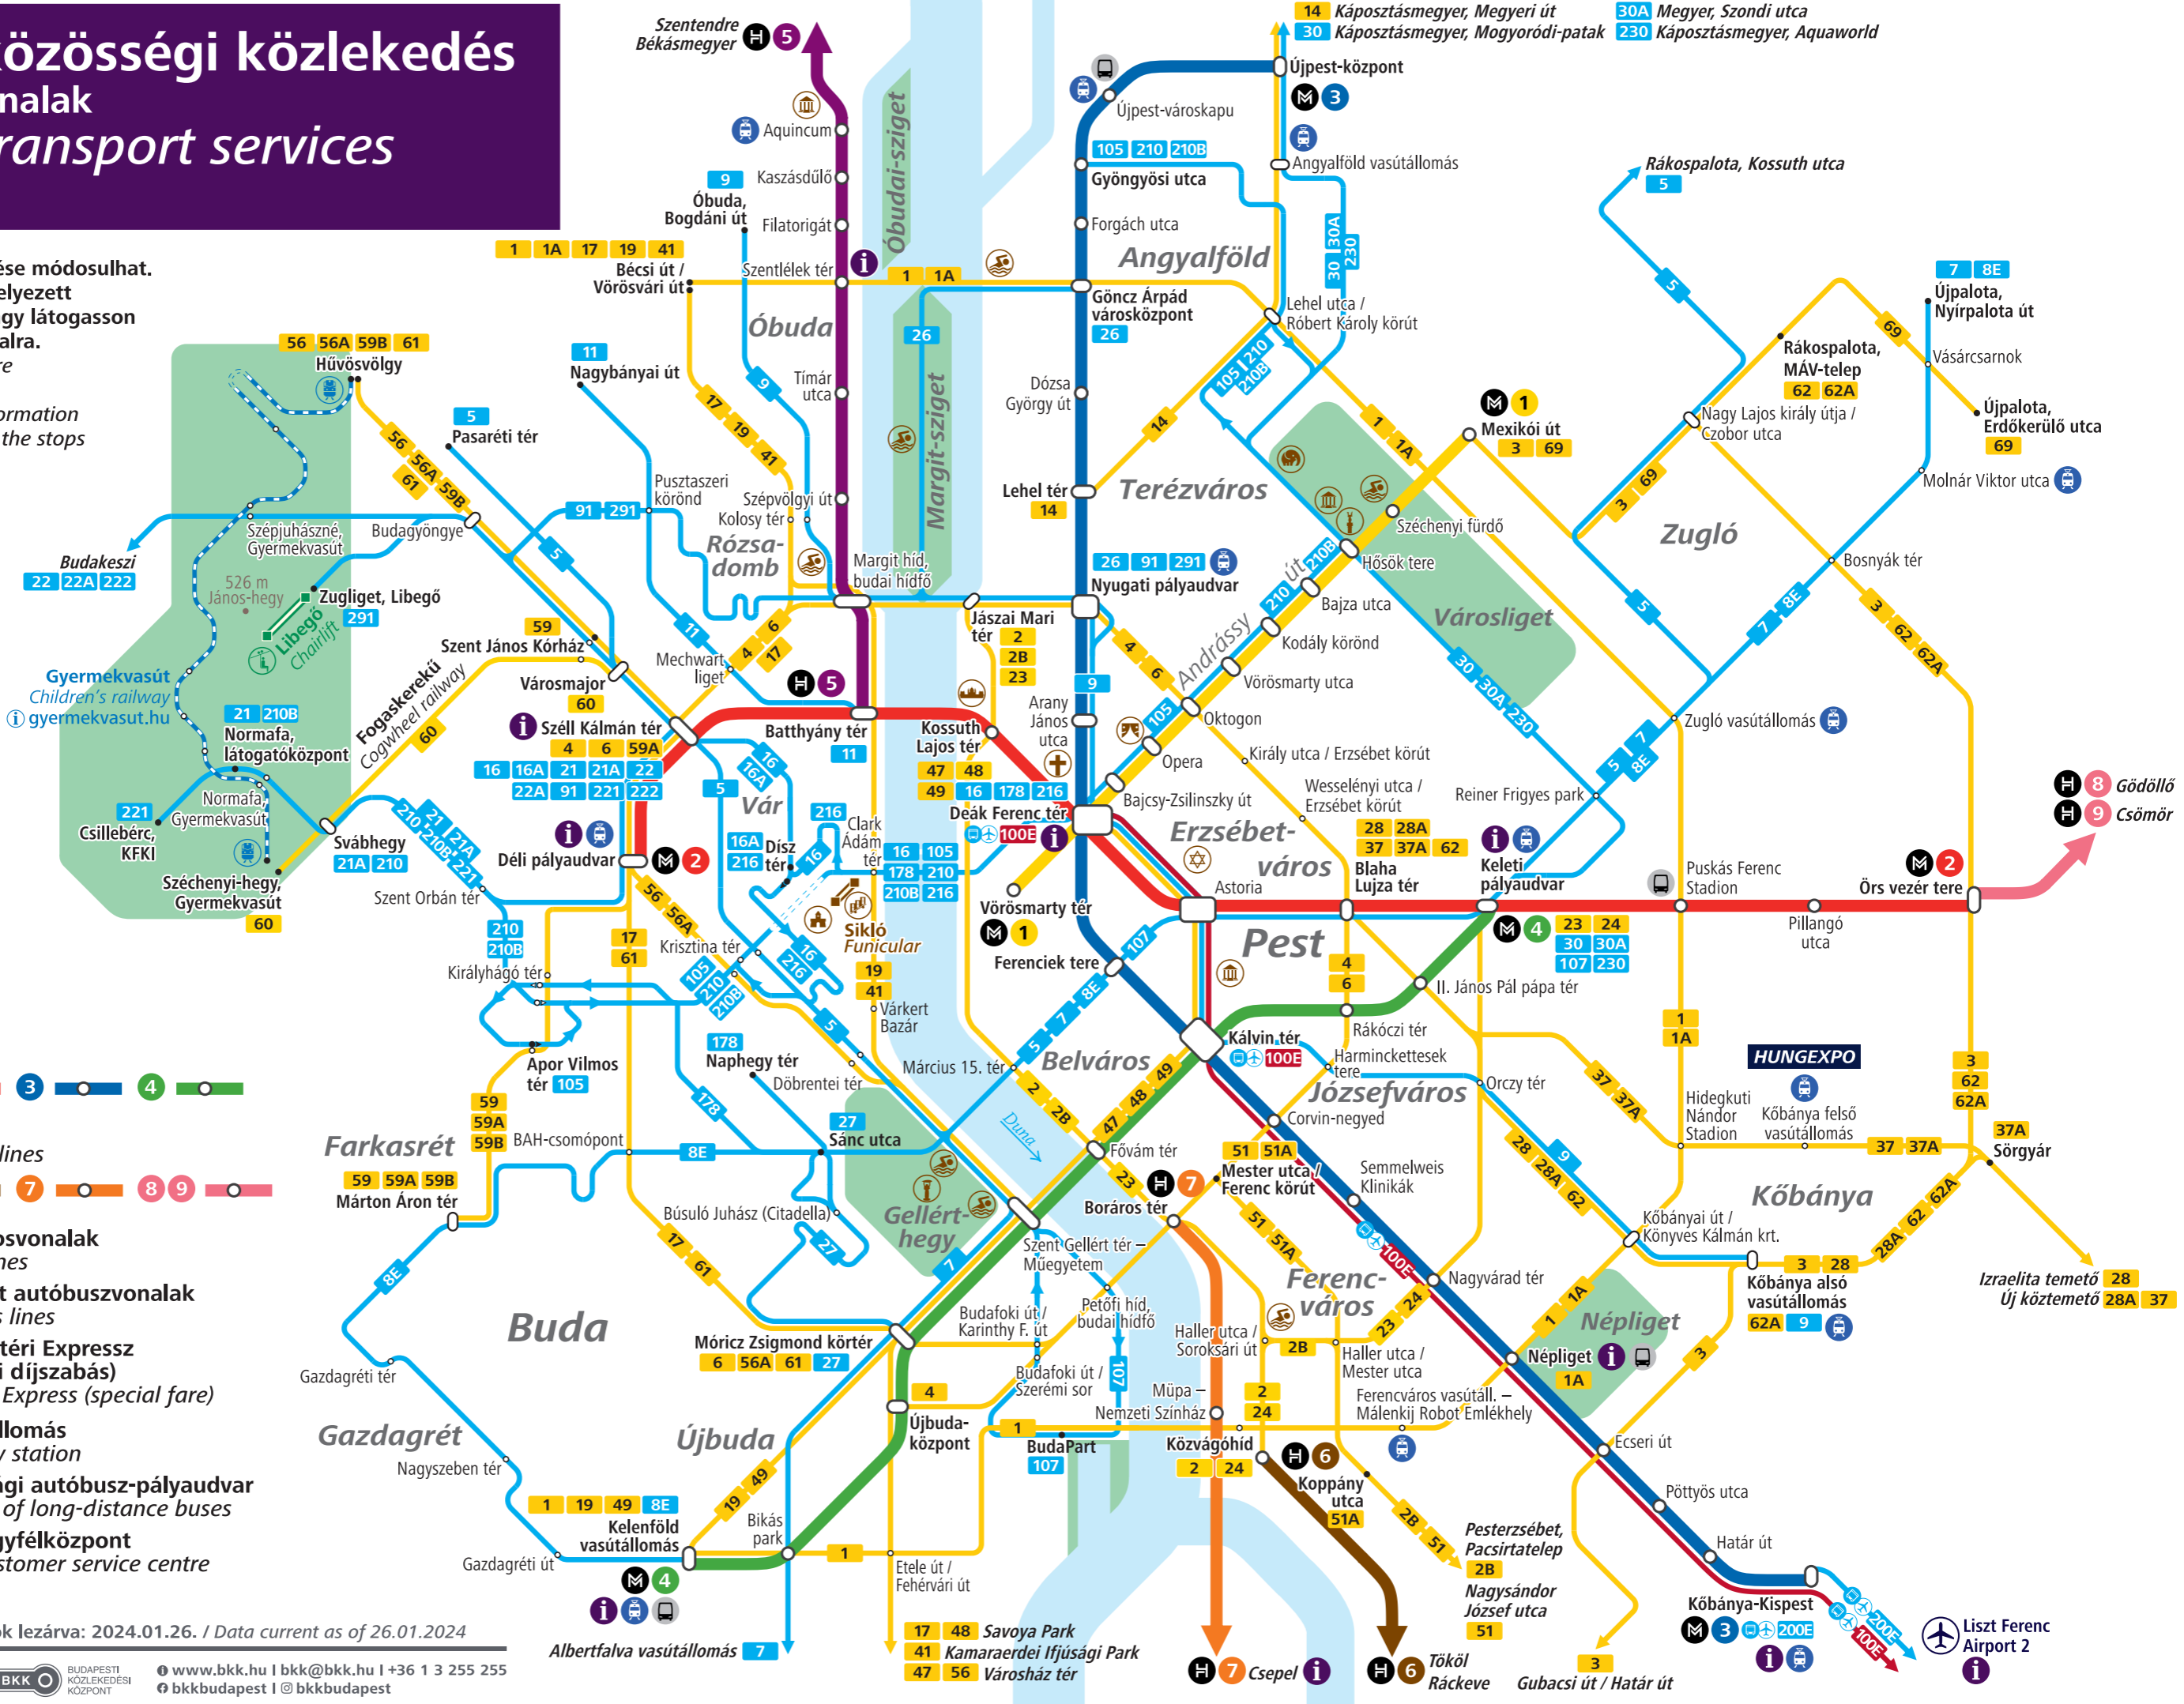

Nappali közösségi közlekedés

Fontosabb vonalak

Daytime transport services

Major lines

! Járataink közlekedése módosulhat. Kérjük, figyelje kihelyezett tájékoztatóinkat vagy látogasson el a bkk.hu weboldalra. Transport services are subject to change. Please check the information boards displayed at the stops or visit bkk.hu.

- **Metróvonalak**
  Metro lines
- **HÉV-vonalak**
  Suburban railway lines
- **Villamosvonalak**
  Tram lines
- **Kiemelt autóbuszvonalak**
  Key bus lines
- **Repülőtéri Expressz**
  (egyedi díjszabás)
  Airport Express (special fare)
- **Vasútállomás**
  Railway station
- **Távolsági autóbusz-pályaudvar**
  Station of long-distance buses
- **BKK ügyfélközpont**
  BKK customer service centre

BKK Utastájékoztató | Adatok lezárva: 2024.01.26. / Data current as of 26.01.2024

17 48 Savoya Park
41 Kamaraerdei Ifjúsági Park
47 56 Városház tér

Liszt Ferenc Airport 2