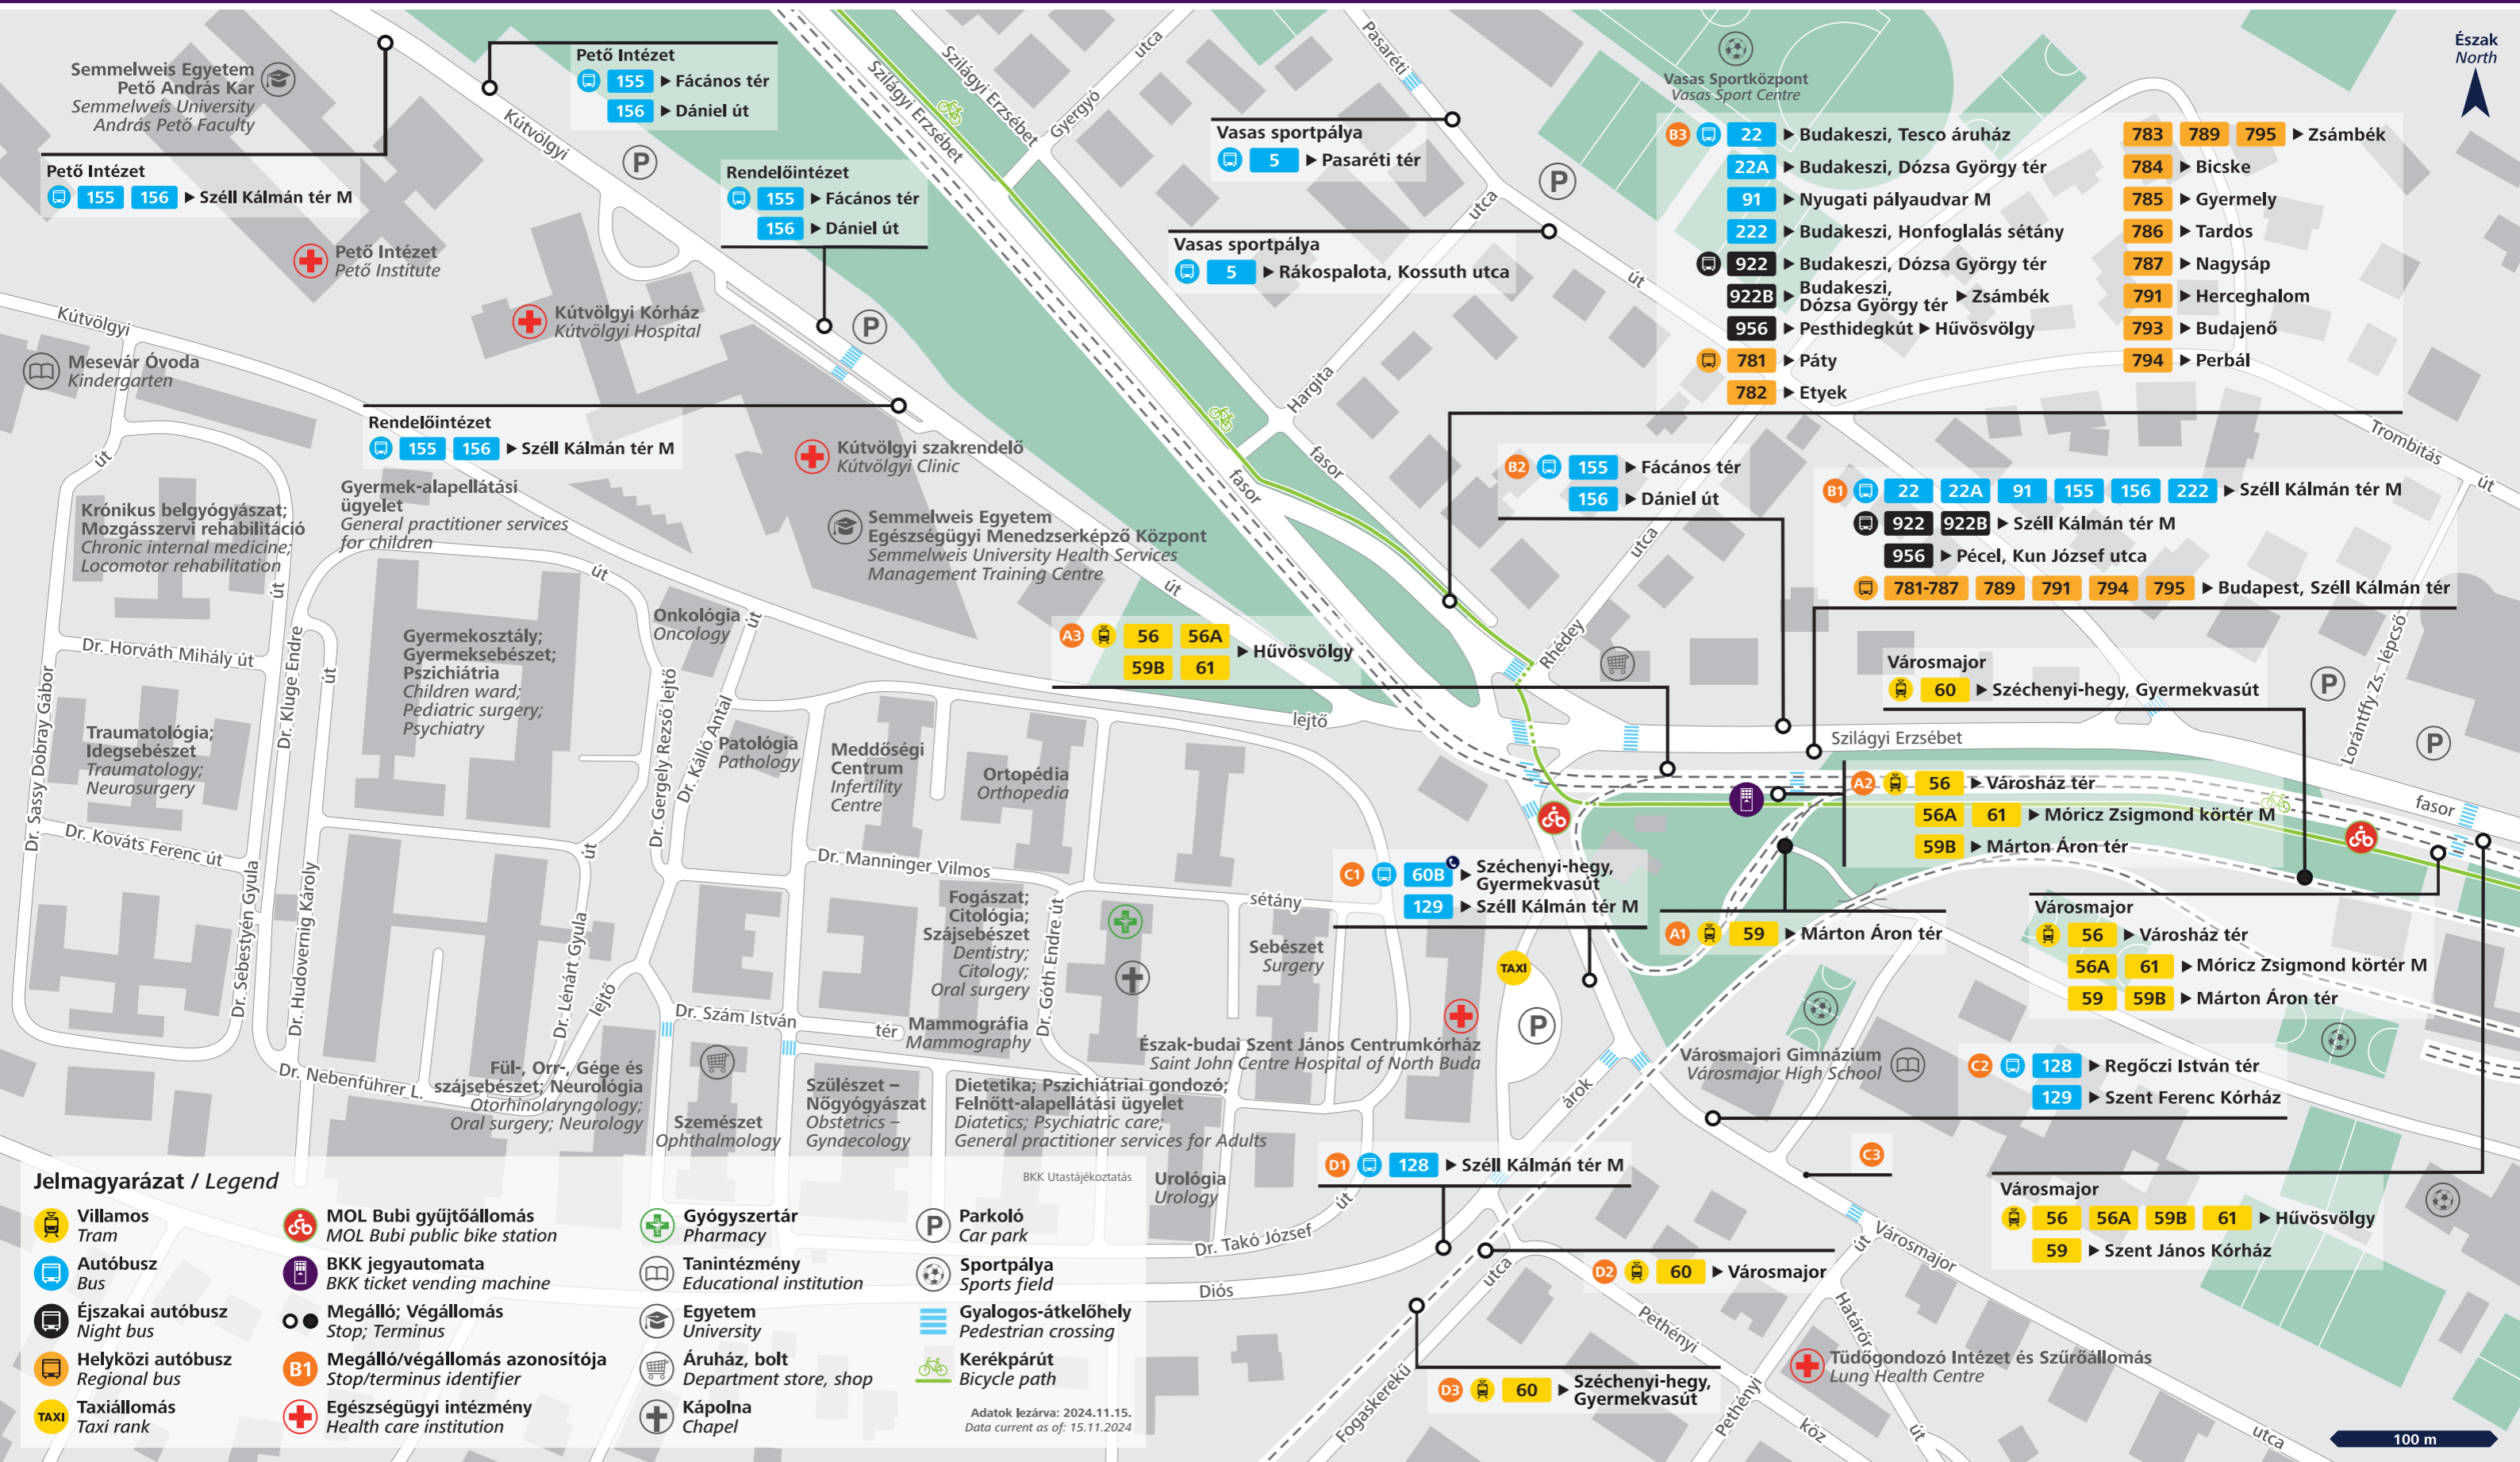

# Szent János Kórház

- Jelmagyarázat / Legend**
- Villamos / Tram
  - Autóbusz / Bus
  - Éjszakai autóbusz / Night bus
  - Helyközi autóbusz / Regional bus
  - Taxiállomás / Taxi rank
  - MOL Bubi gyűjtőállomás / MOL Bubi public bike station
  - BKK jegyautomata / BKK ticket vending machine
  - Megálló; Végállomás / Stop; Terminus
  - Megálló/végállomás azonosítója / Stop/terminus identifier
  - Egészségügyi intézmény / Health care institution
  - Gyógyszertár / Pharmacy
  - Tanintézmény / Educational institution
  - Egyetem / University
  - Áruház, bolt / Department store, shop
  - Kápolna / Chapel
  - Parkoló / Car park
  - Sportpálya / Sports field
  - Gyalogos-átkelőhely / Pedestrian crossing
  - Kerékpárút / Bicycle path

Adatok lejárva: 2024.11.15.  
Data current as of: 15.11.2024