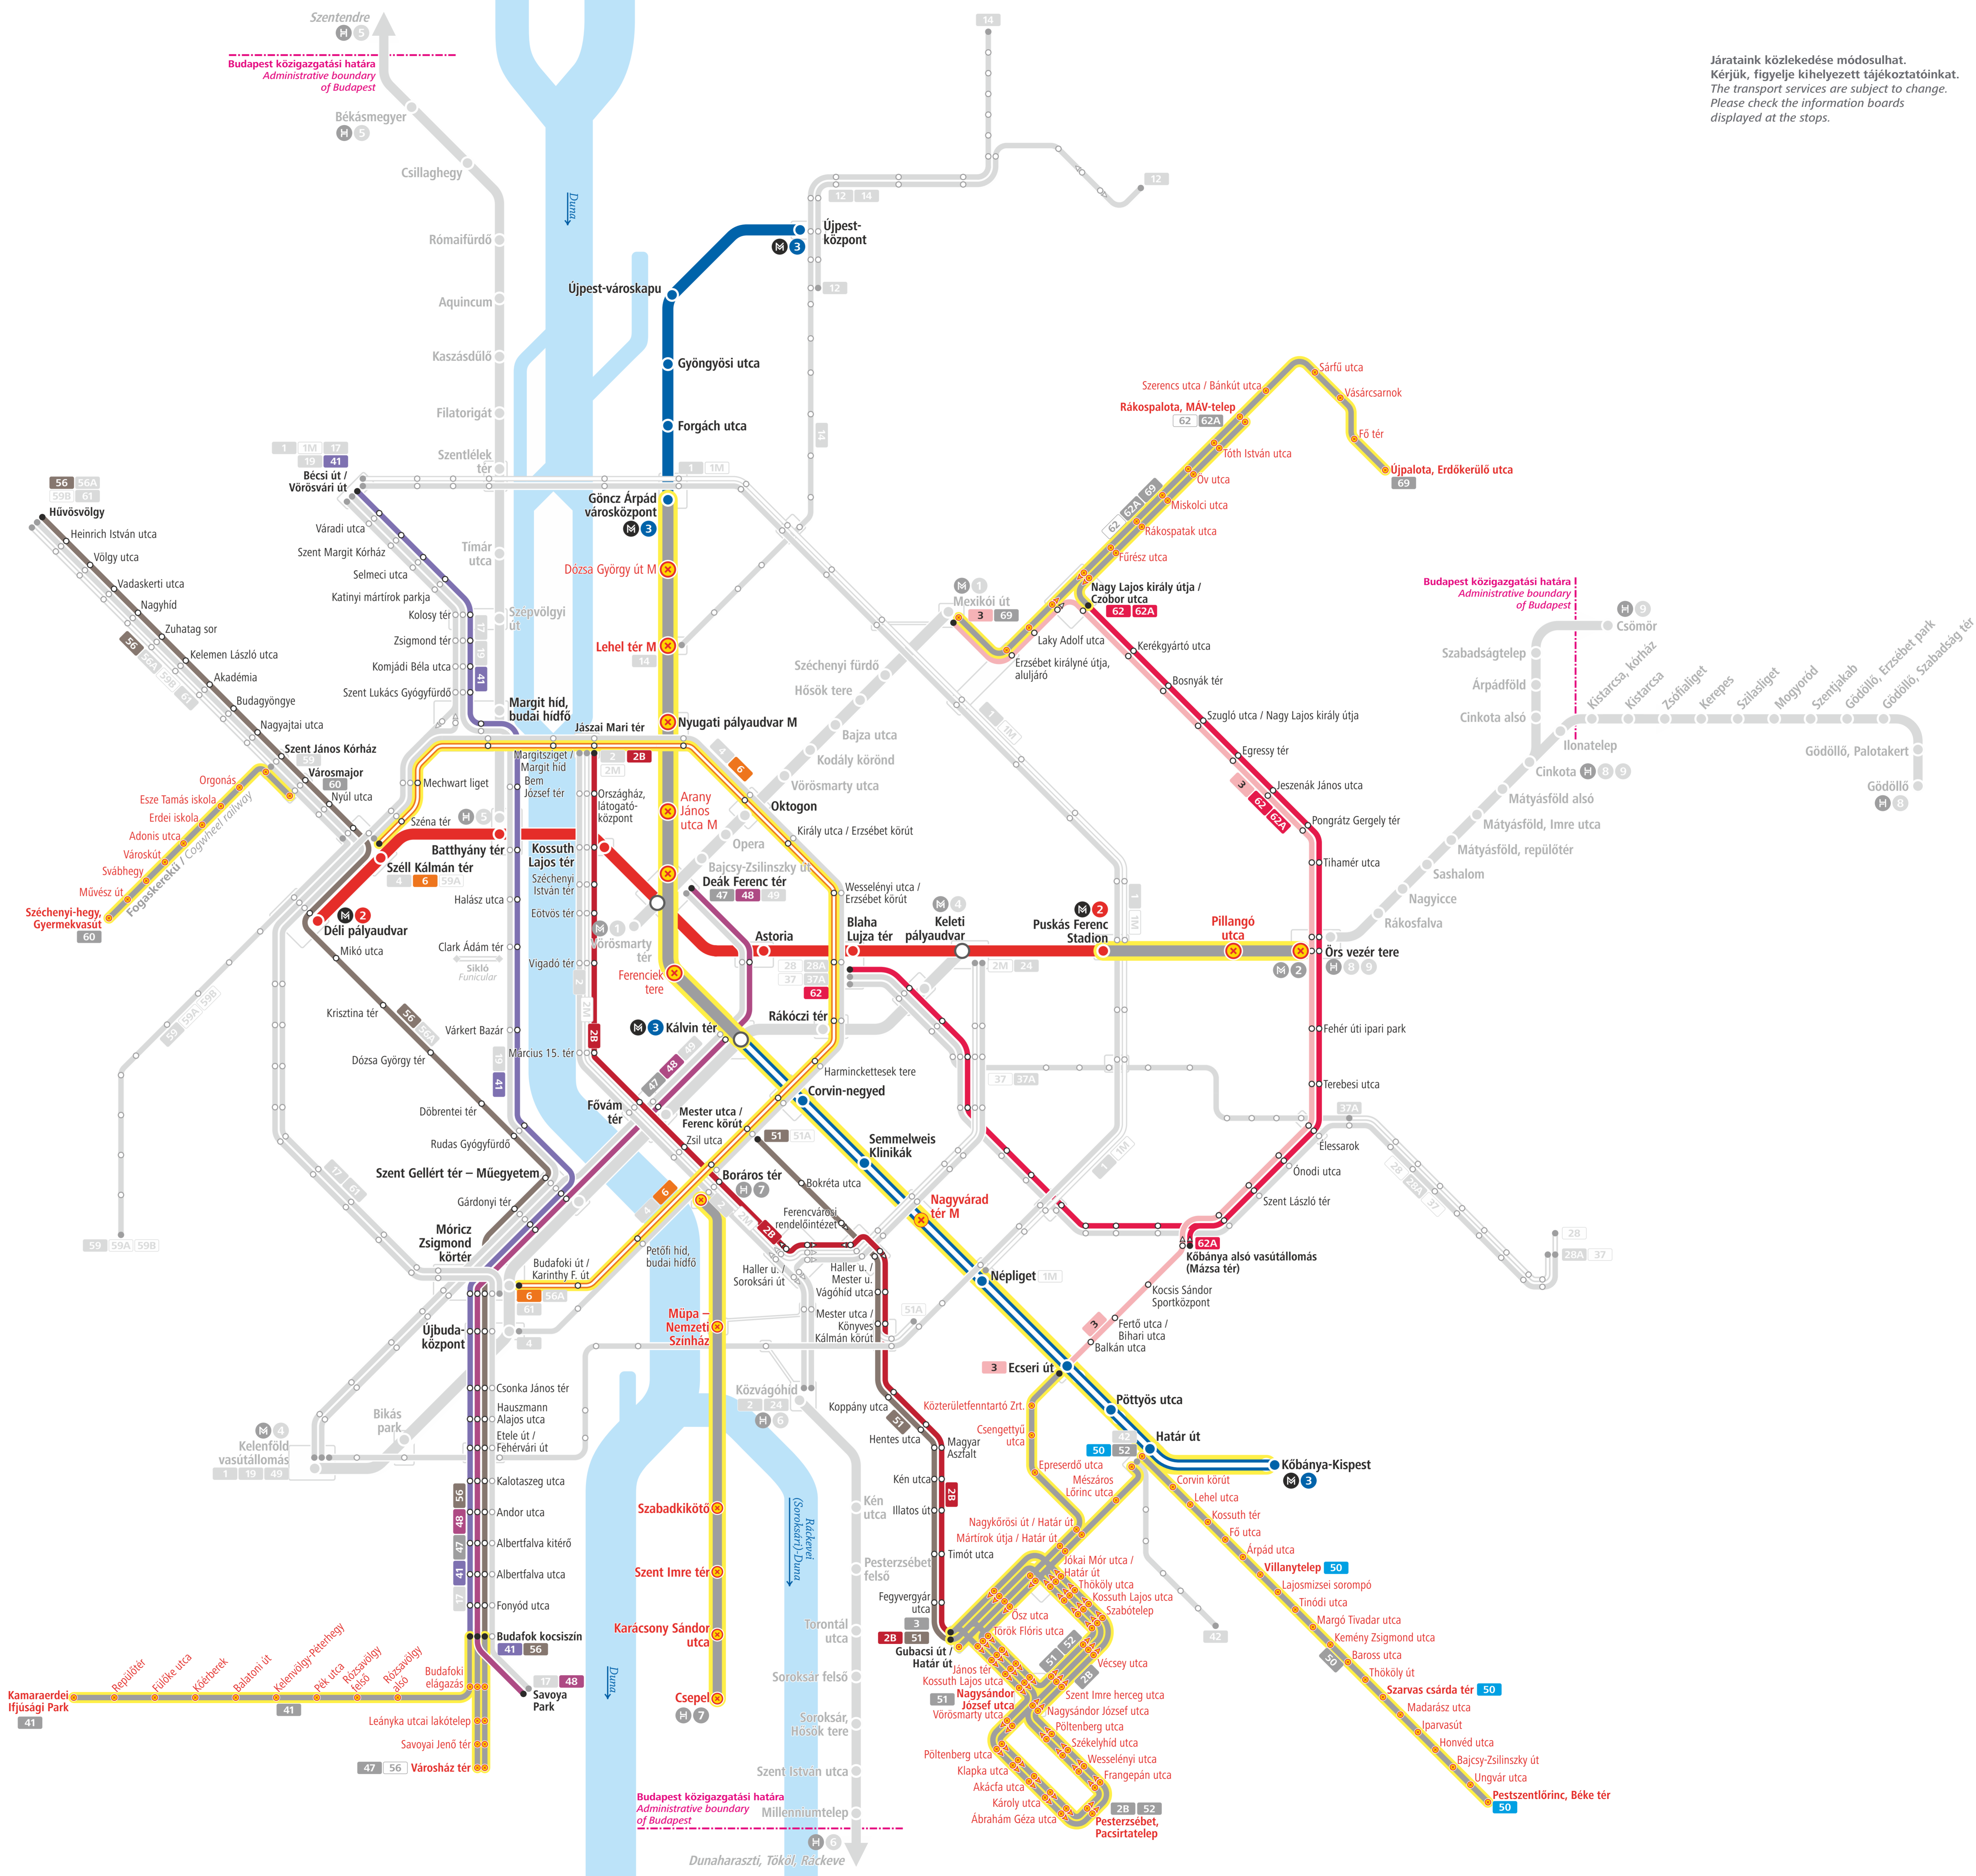

- **2B** Rövidített útvonalon közlekedik, az alábbi szakaszon nem jár: Gubacsi út / Határ út ◄► Pesterzsébet, Pacsirtatelep

- **3** Rövidített útvonalon közlekedik, az alábbi szakaszon nem jár: Ecséri út M ◄► Gubacsi út / Határ út

- **51** Rövidített útvonalon közlekedik, az alábbi szakaszon nem jár: Gubacsi út / Határ út ◄► Nagysándor József utca

- **62** Rövidített útvonalon közlekednek, az alábbi szakaszon nem járnak: **62A** Rákospalota, MÁV-telep ◄► Nagy Lajos király útja / Czobor utca

- **69** Nem közlekedik.

2022. november 19–20-án és 26–27-én (hétvégek)

- **50** Rövidített útvonalon közlekedik, az alábbi szakaszon nem jár: Villanytelep ◄► Pestszentlőrinc, Béke tér

2022. december 3-án és 4-én (hétvége)

- **50** Rövidített útvonalon közlekedik, az alábbi szakaszon nem jár: Határ út M ◄► Szarvas Csárda tér

2022. december 10-én és 11-én (hétvége)

- **50** Rövidített útvonalon közlekedik, az alábbi szakaszon nem jár: Határ út M ◄► Villanytelep

2023 nyarán az 50-es villamos vonalán és Hűvösvölgyben lehet számítani forgalmi korlátozásokra.

Jelmagyarázat

Lezárt metróvonalszakasz kimaradó állomással

Lezárt HÉV-vonalszakasz kimaradó állomással

Lezárt villamosvonal-szakasz kimaradó megállóval

Időszakosan lezárt vonalszakasz, megálló

Érintett HÉV-vonalszakasz, megálló

Érintett villamosvonal-szakasz, megálló

A megszkott rend szerint közlekedő járatok

Járatunk közlekedése módosulhat. Kérjük, figyelje kihelyezett tájékoztatóinkat. The transport services are subject to change. Please check the information boards displayed at the stops.