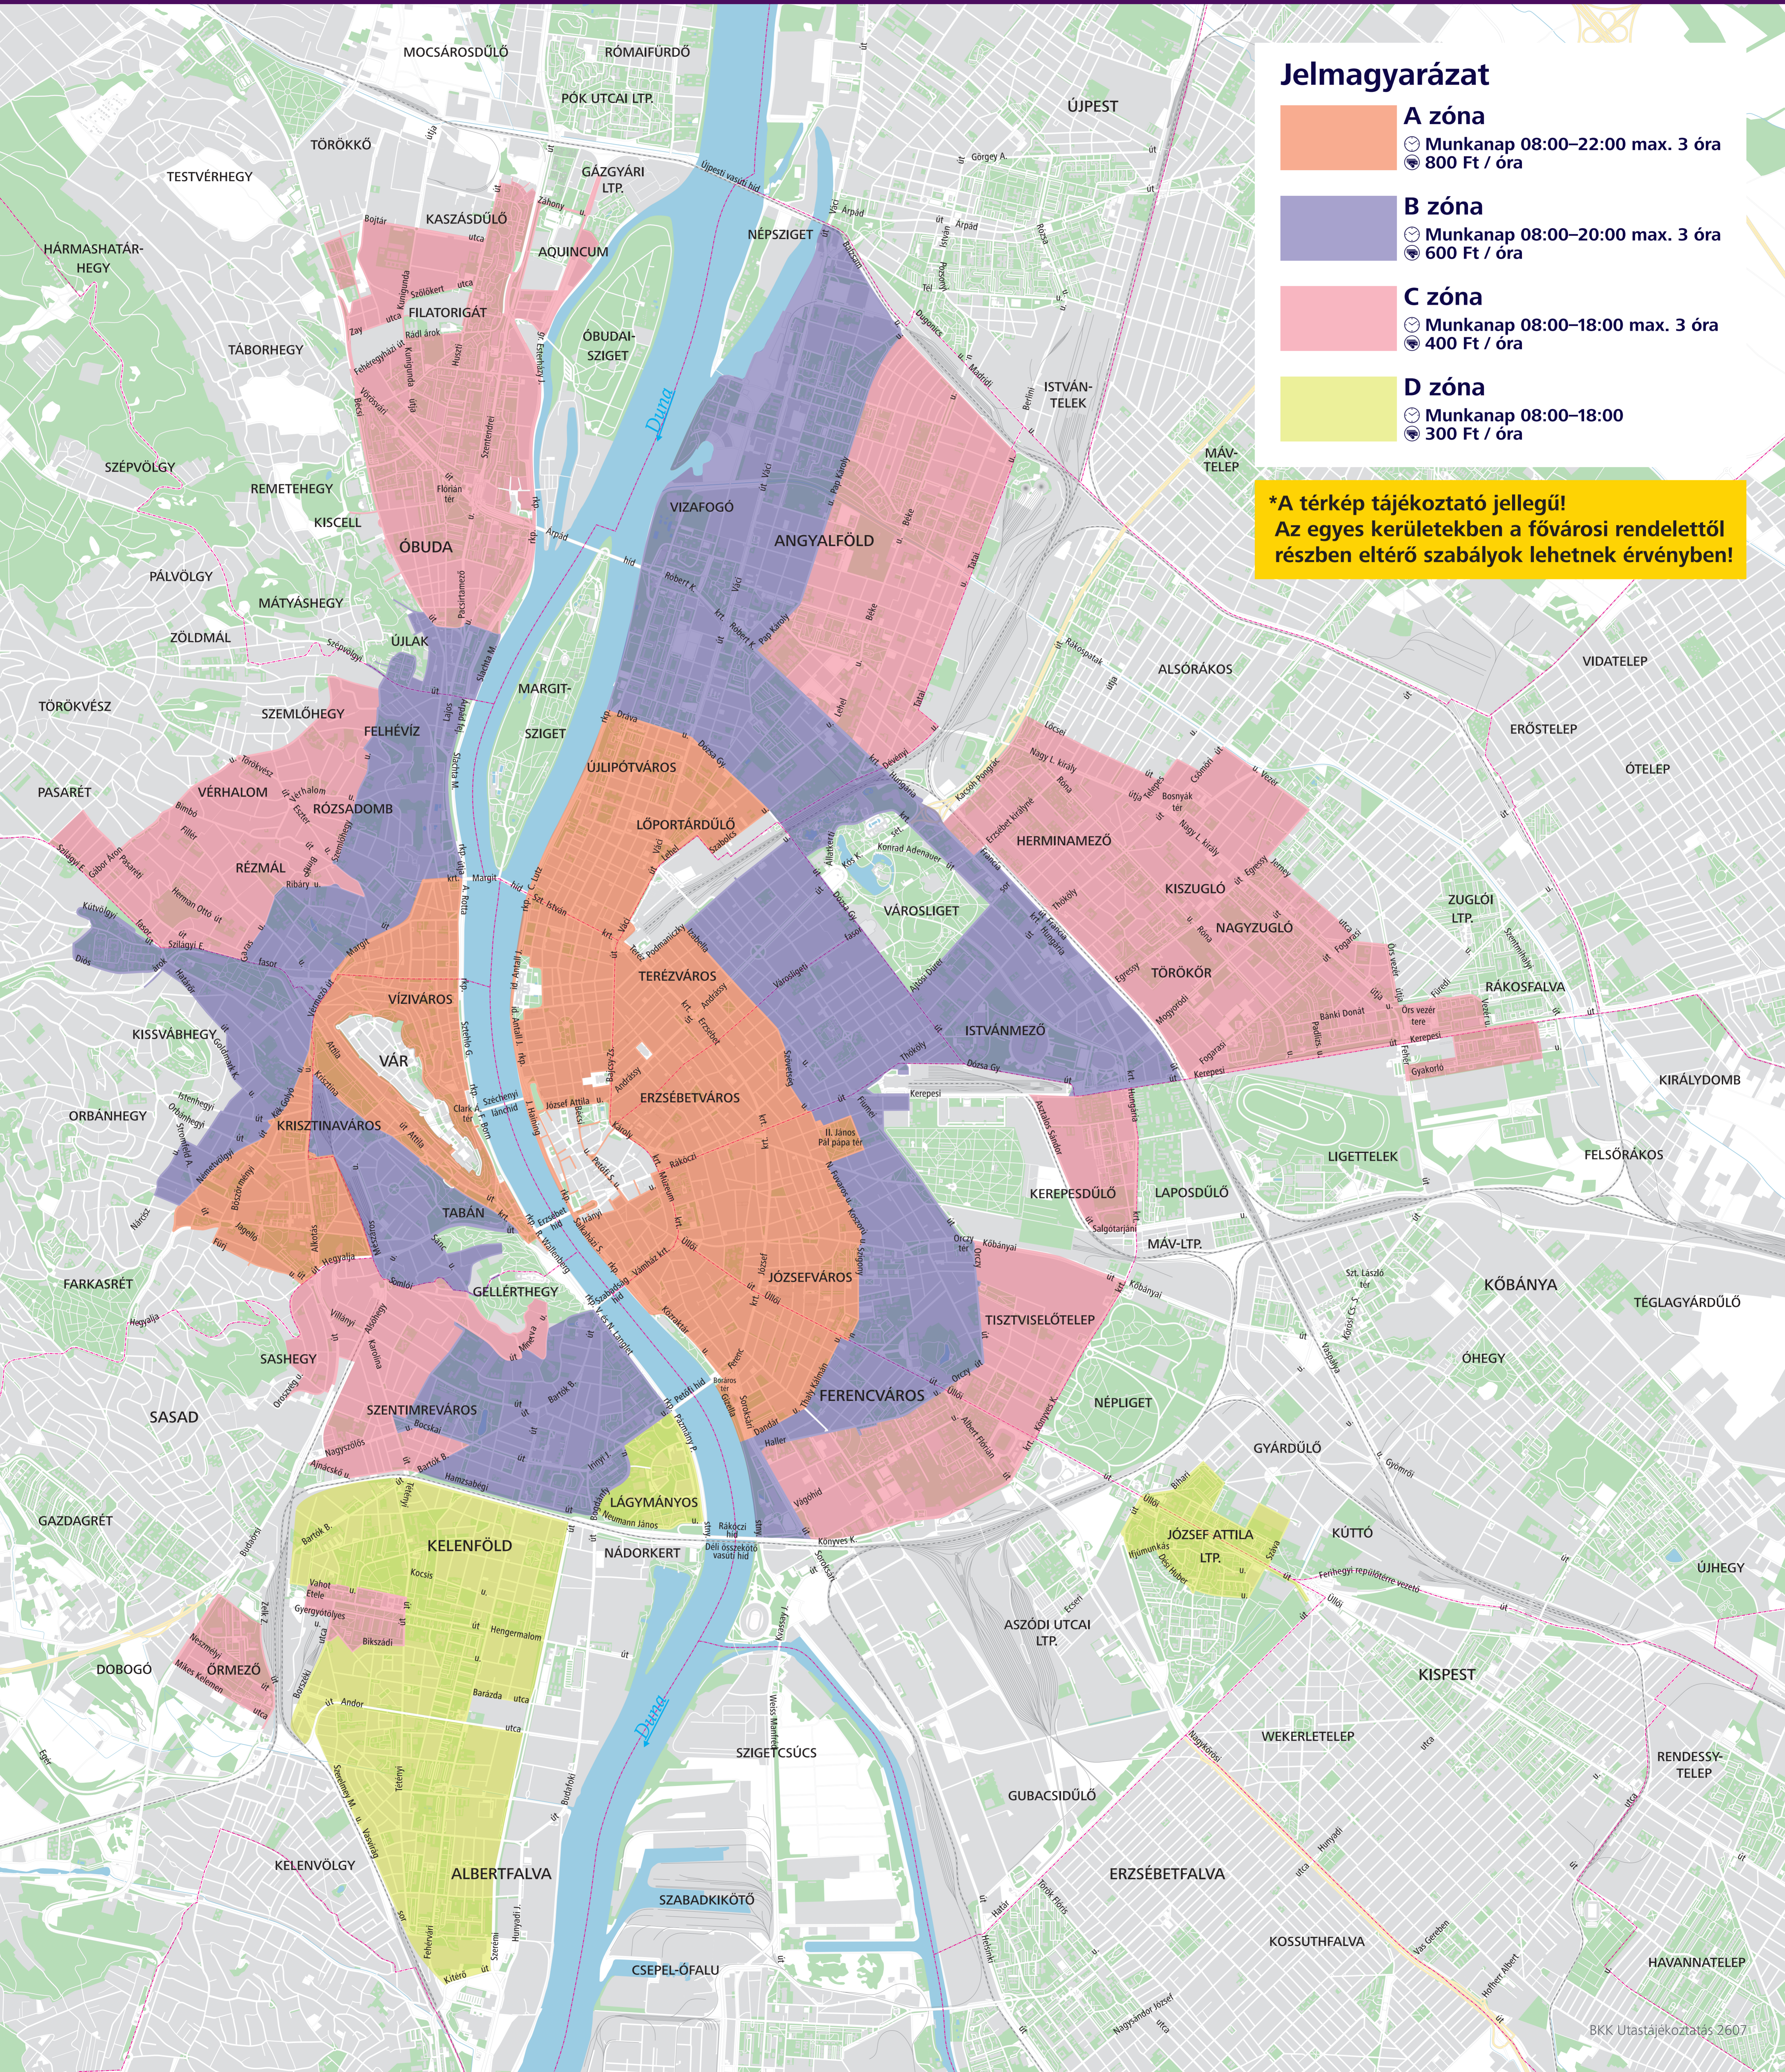

Parkolási zónák 2026.07.01-étől

Jelmagyarázat

- A zóna**
☀ Munkanap 08:00–22:00 max. 3 óra
🚗 800 Ft / óra
- B zóna**
☀ Munkanap 08:00–20:00 max. 3 óra
🚗 600 Ft / óra
- C zóna**
☀ Munkanap 08:00–18:00 max. 3 óra
🚗 400 Ft / óra
- D zóna**
☀ Munkanap 08:00–18:00
🚗 300 Ft / óra

***A térkép tájékoztató jellegű!**
Az egyes kerületekben a fővárosi rendelettől részben eltérő szabályok lehetnek érvényben!