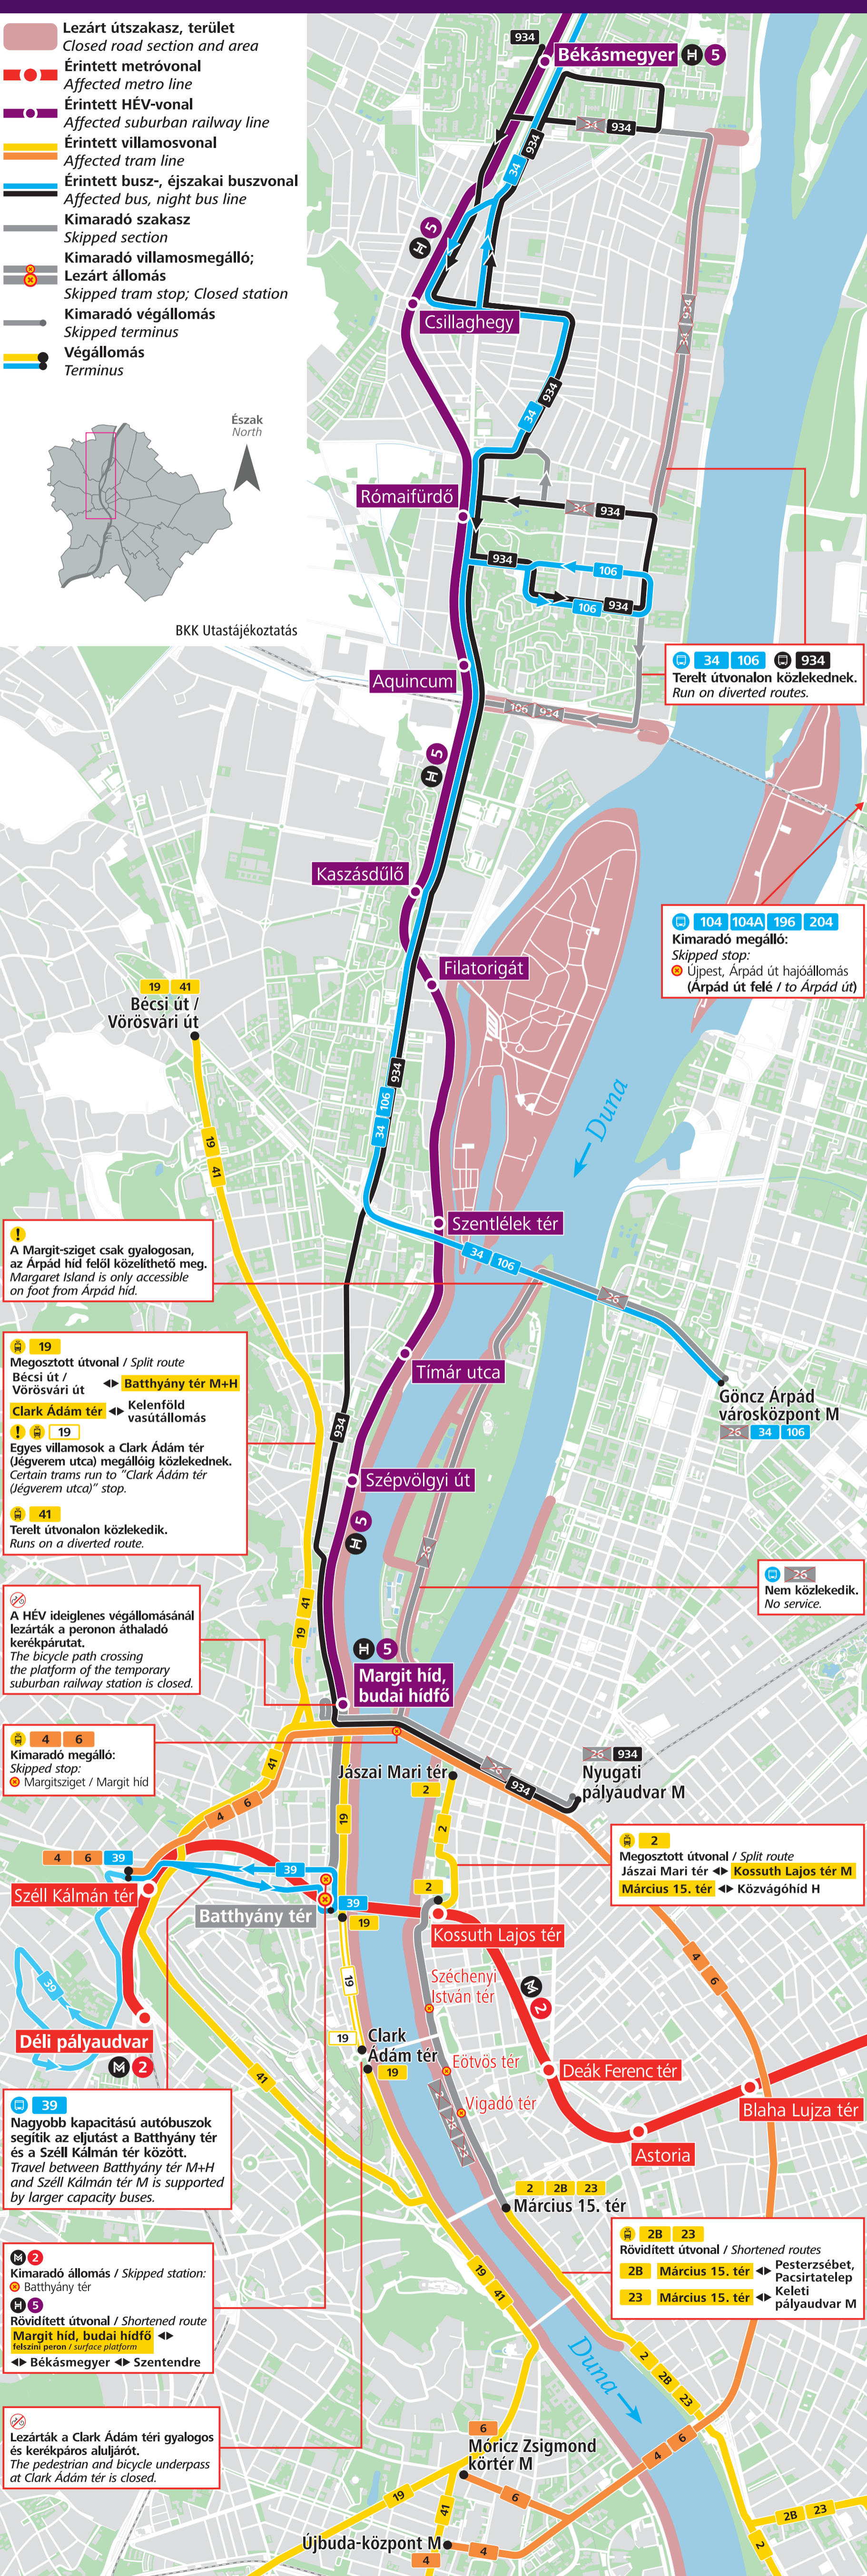

Forgalmi változások az árvíz miatt (szeptember 20. reggeltől)

Service changes due to flooding (from 20 September morning)

- Lezárt útszakasz, terület
Closed road section and area
- Érintett metróvonal
Affected metro line
- Érintett HÉV-vonal
Affected suburban railway line
- Érintett villamosvonal
Affected tram line
- Érintett busz-, éjszakai buszvonal
Affected bus, night bus line
- Kimaradó szakasz
Skipped section
- Kimaradó villamosmegálló;
Lezárt állomás
Skipped tram stop; Closed station
- Kimaradó végállomás
Skipped terminus
- Végállomás
Terminus

BKK Utastájékoztató

34 106 934
Terelt útvonalon közlekednek.
Run on diverted routes.

104 104A 196 204
Kimaradó megálló:
Skipped stop:
Újpest, Árpád út hajóállomás
(Árpád út felé / to Árpád út)

!
A Margit-sziget csak gyalogosan,
az Árpád híd felől közelíthető meg.
Margaret Island is only accessible
on foot from Árpád bridge.

19 41
Megosztott útvonal / Split route
Bécsi út /
Vörösvári út **Batthyány tér M+H**
Clark Ádám tér **Kelenföld**
vasútállomás
19
Egyes villamosok a Clark Ádám tér
(Jégverem utca) megállóig közlekednek.
Certain trams run to "Clark Ádám tér
(Jégverem utca)" stop.
41
Terelt útvonalon közlekedik.
Runs on a diverted route.

!
A HÉV ideiglenes végállomásánál
lezárták a peronon áthaladó
kerékpárutat.
The bicycle path crossing
the platform of the temporary
suburban railway station is closed.

4 6
Kimaradó megálló:
Skipped stop:
Margitsziget / Margit híd