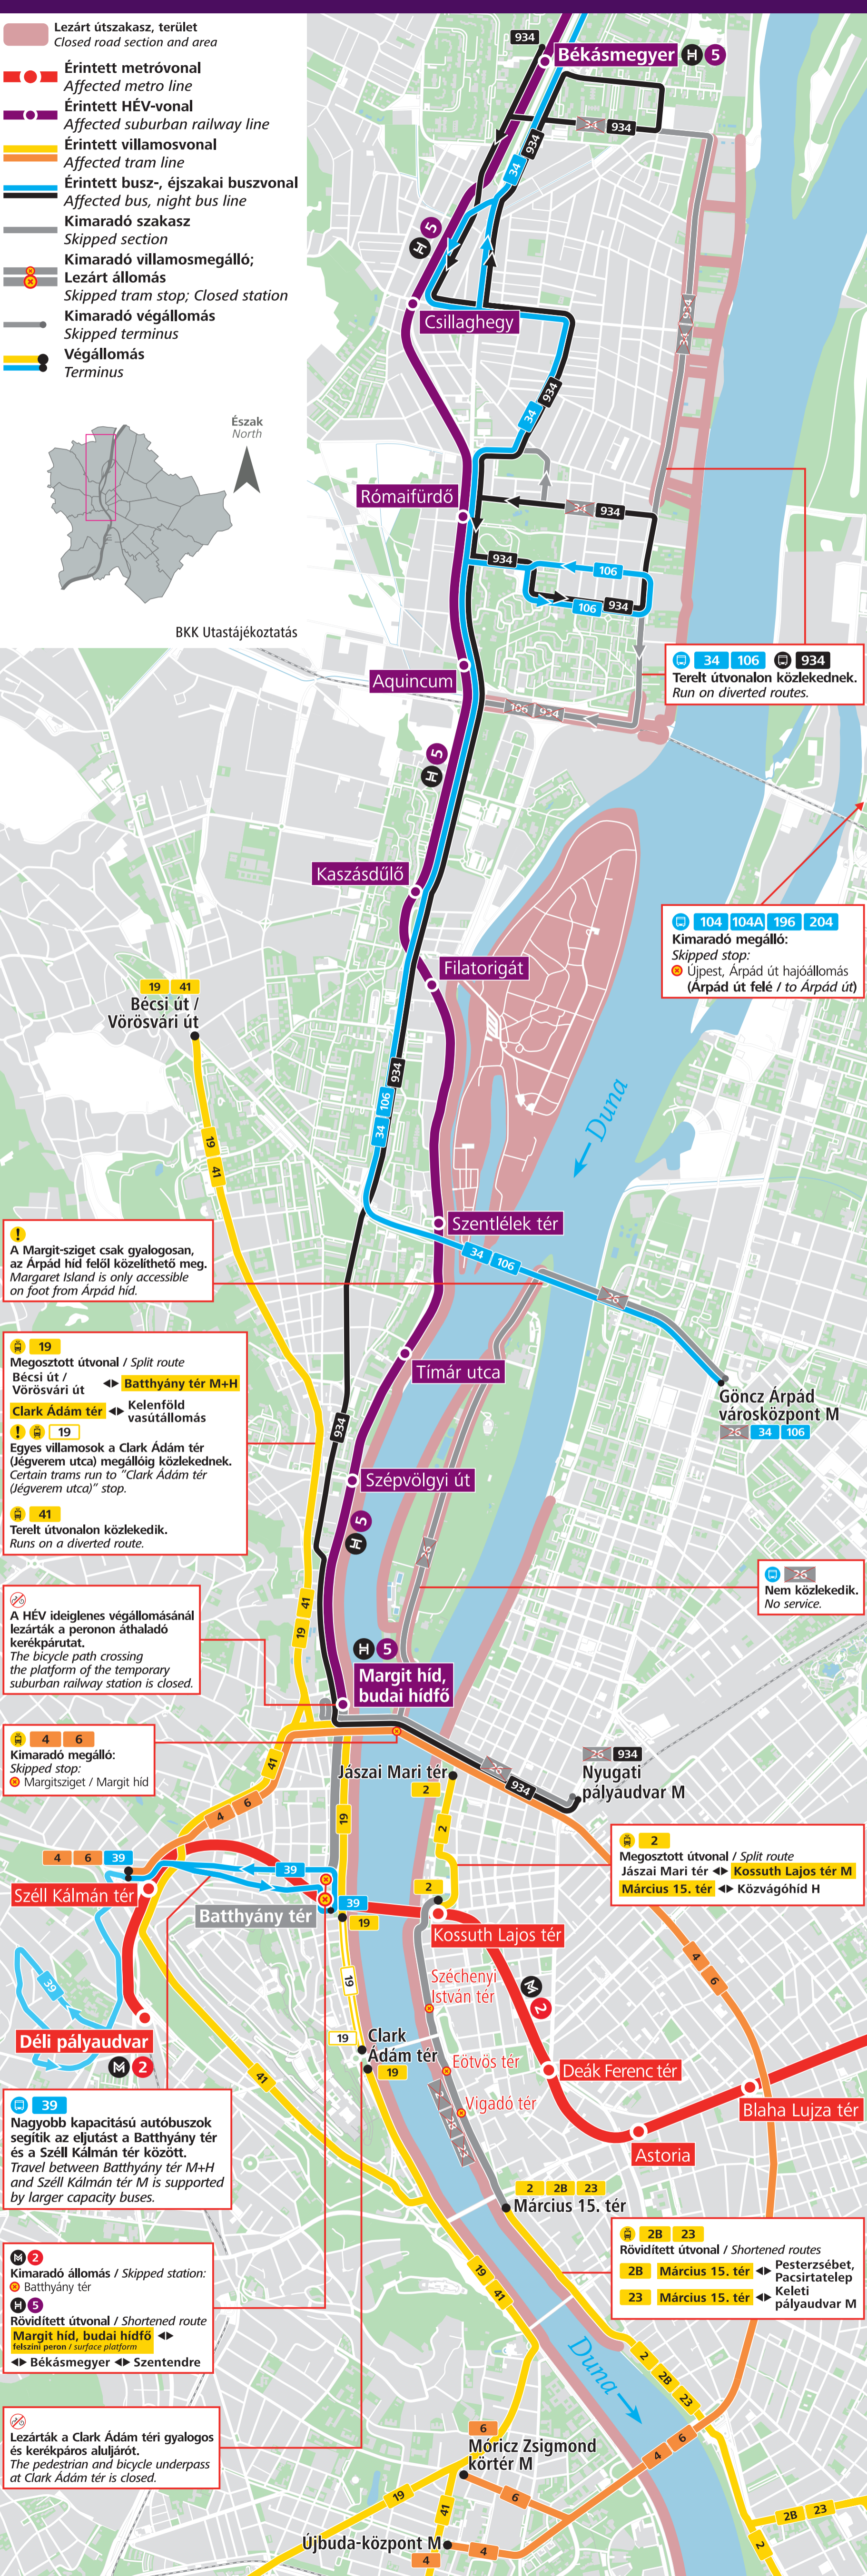

# Forgalmi változások az árvíz miatt (szeptember 20. reggeltől)

## Service changes due to flooding (from 20 September morning)

- Lezárt útszakasz, terület  
Closed road section and area
- Érintett metróvonal  
Affected metro line
- Érintett HÉV-vonal  
Affected suburban railway line
- Érintett villamosvonal  
Affected tram line
- Érintett busz-, éjszakai buszvonal  
Affected bus, night bus line
- Kimaradó szakasz  
Skipped section
- Kimaradó villamosmegálló;  
Lezárt állomás  
Skipped tram stop; Closed station
- Kimaradó végállomás  
Skipped terminus
- Végállomás  
Terminus

BKK Utastájékoztató

**34 106 934**  
Terelt útvonalon közlekednek.  
Run on diverted routes.

**104 104A 196 204**  
Kimaradó megálló:  
Skipped stop:  
Újpest, Árpád út hajóállomás  
(Árpád út felé / to Árpád út)

**!**  
A Margit-sziget csak gyalogosan,  
az Árpád híd felől közelíthető meg.  
Margaret Island is only accessible  
on foot from Árpád bridge.

**19 41**  
Megosztott útvonal / Split route  
Bécsi út /  
Vörösvári út **Batthyány tér M+H**  
**Clark Ádám tér** **Kelenföld**  
vasútállomás  
**19**  
Egyes villamosok a Clark Ádám tér  
(Jégverem utca) megállóig közlekednek.  
Certain trams run to "Clark Ádám tér  
(Jégverem utca)" stop.  
**41**  
Terelt útvonalon közlekedik.  
Runs on a diverted route.