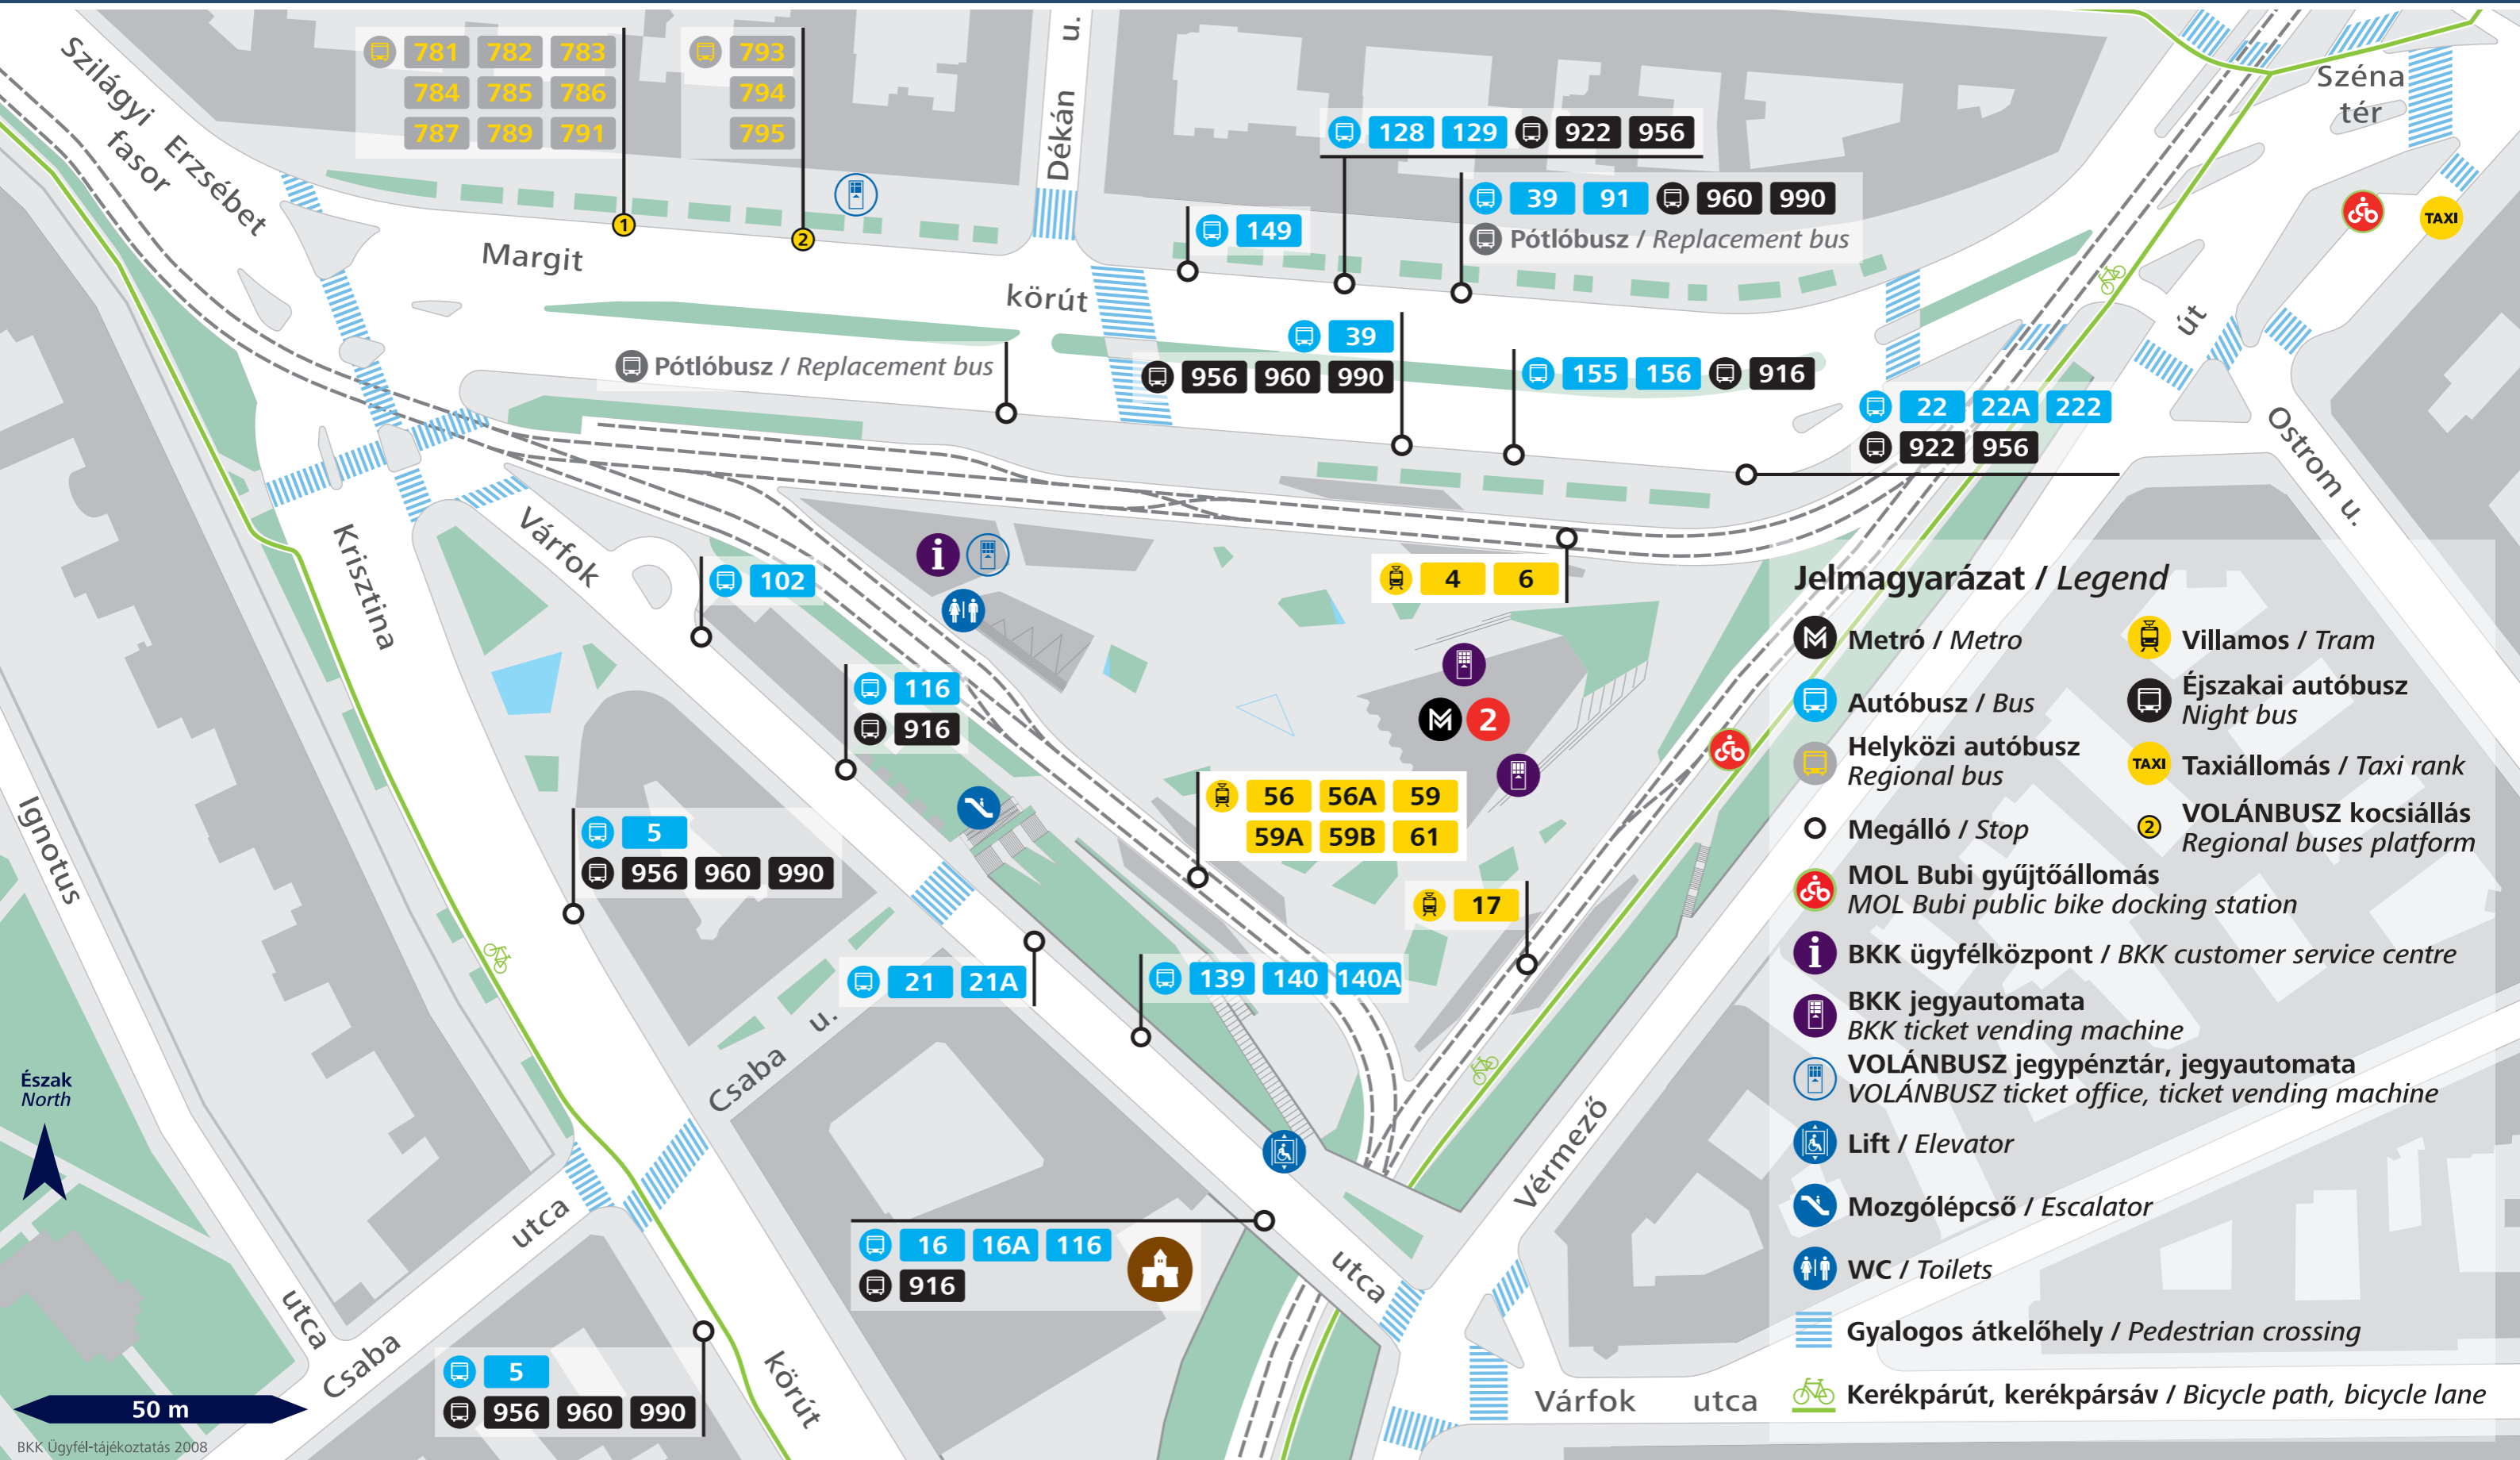

# Szél Kálmán tér

Észak North

50 m

BKK Ügyfél-tájékoztatás 2008