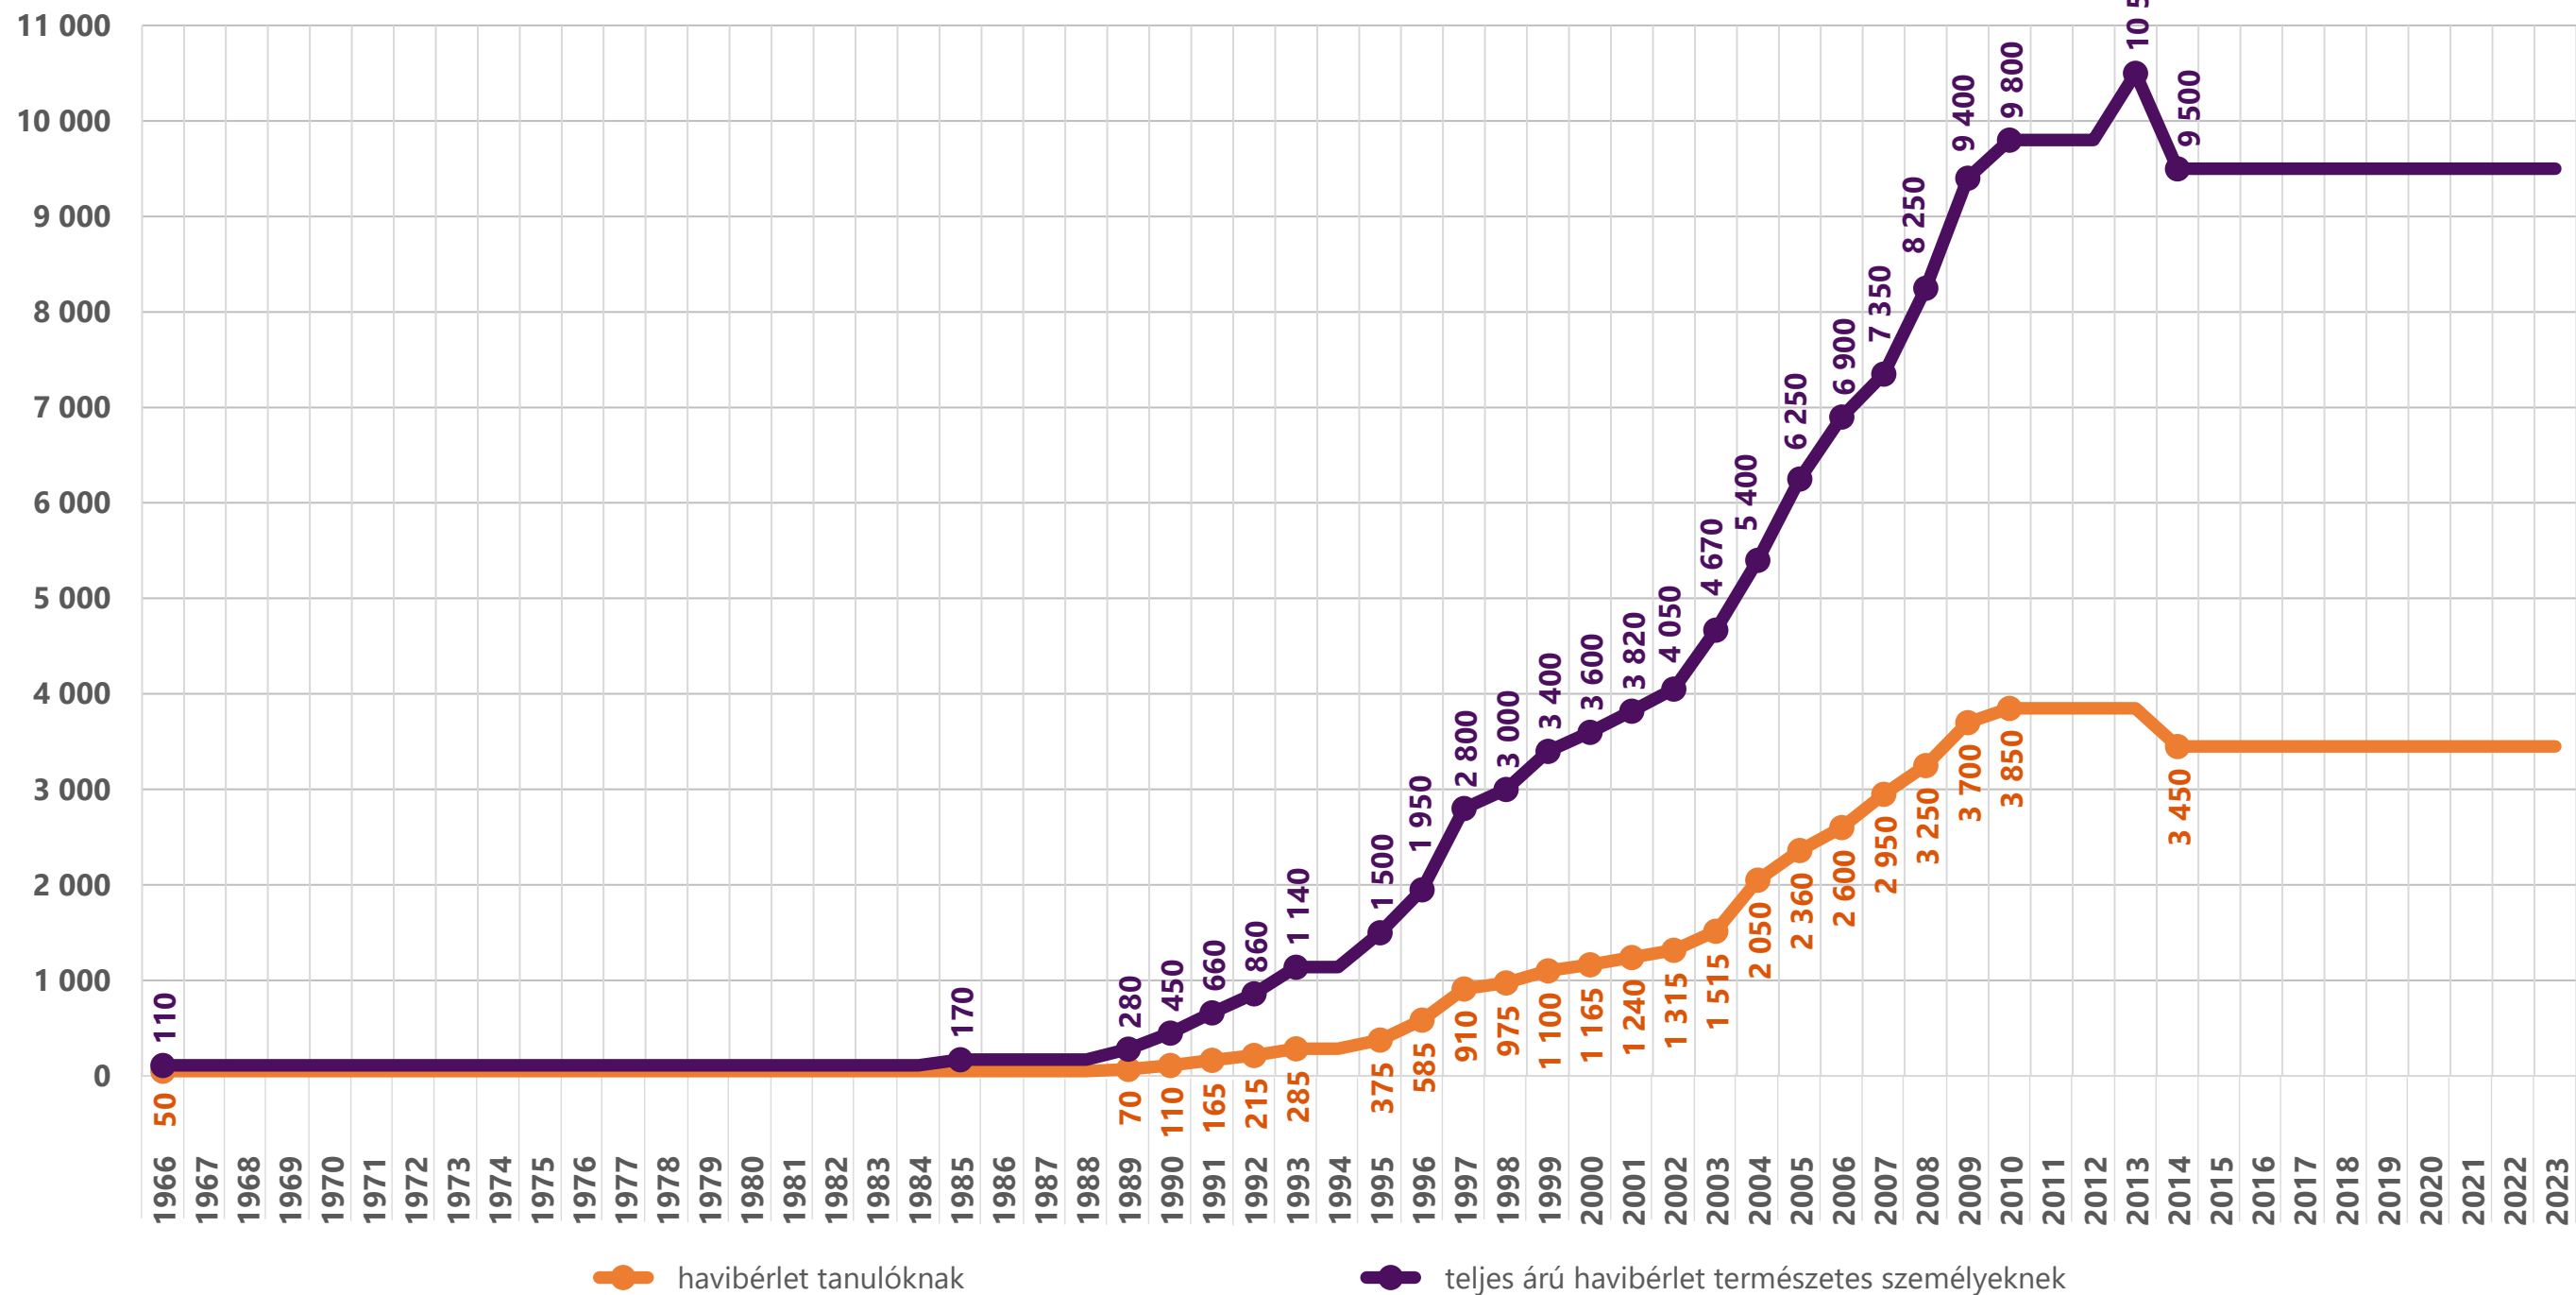

A havibérletek árának alakulása 1966 és 2023 között

A díjtermékek maximum ára az egyes években [forint]

Megjegyzés: A bérletek áránál a teljes budapesti hálózatra érvényes bérletek ára szerepel. A Budapest-bérletek bevezetése előtt – amíg a BKV- és a BEB-bérlet külön létezett – a BKV-bérletek ára szerepel.