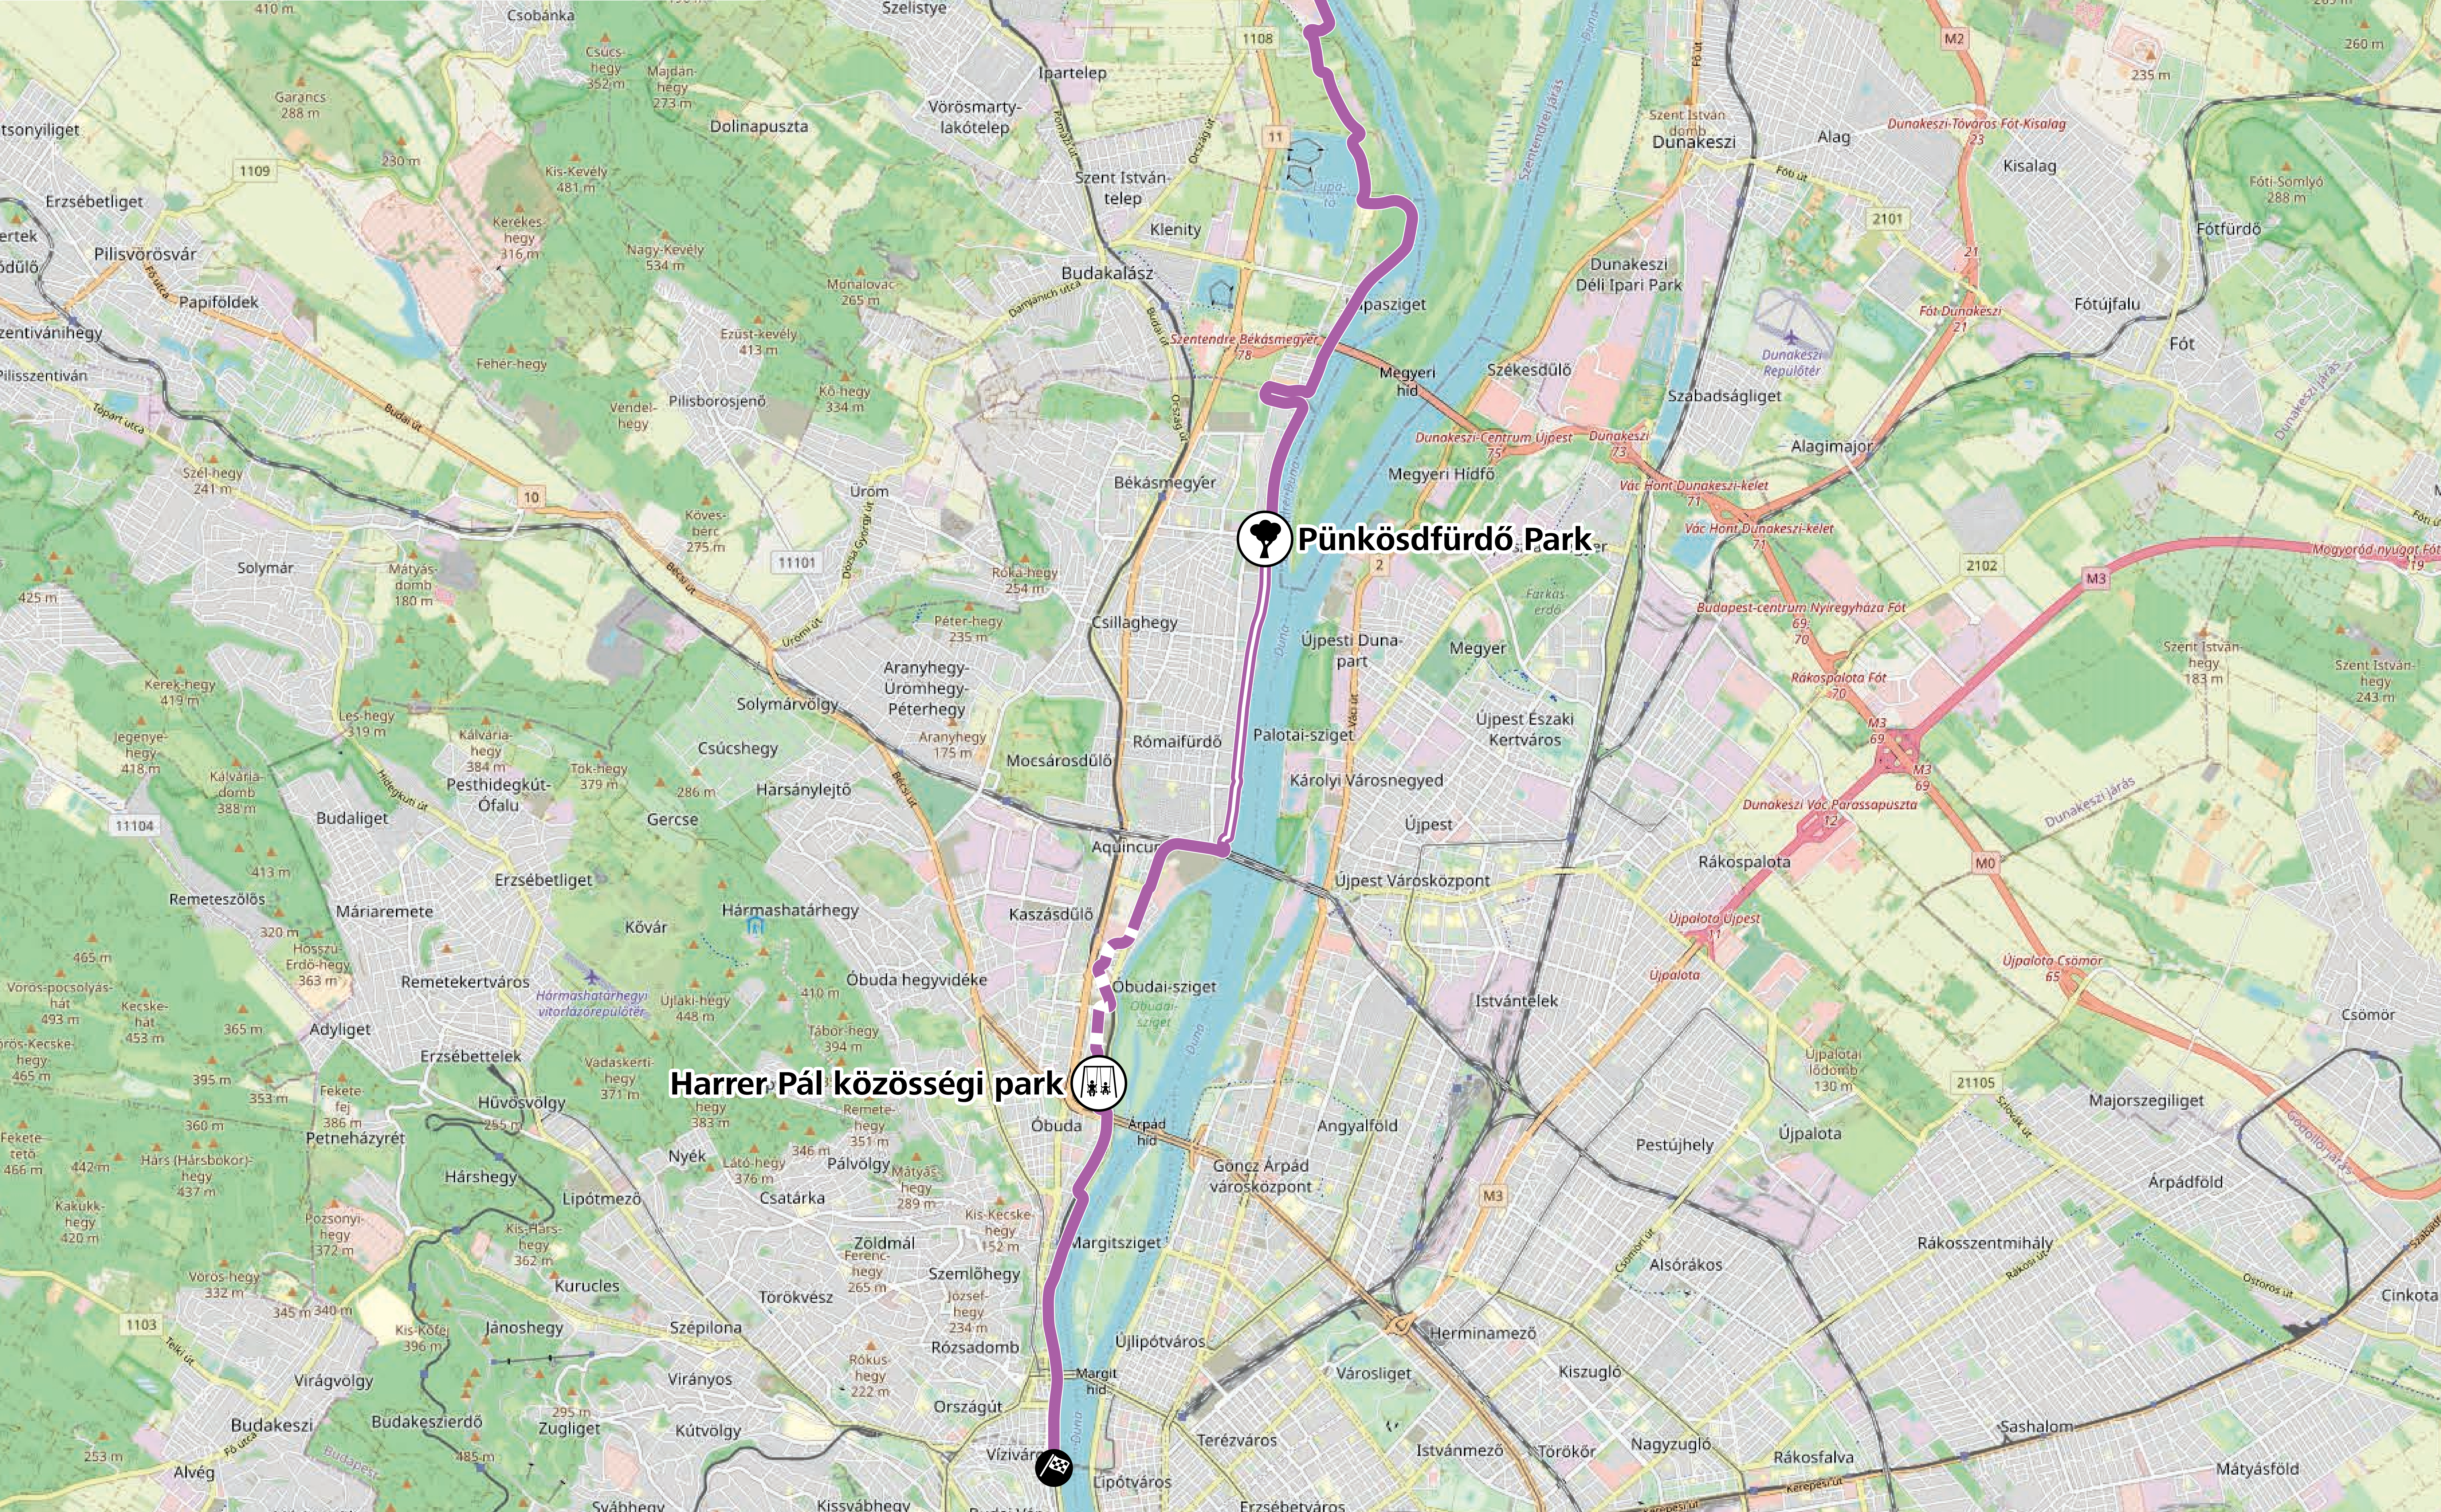

	Kerékpárút, autómentes felület, kerékpársáv, kerékpáros nyom	38,4 km
	Kis- és közepes forgalmú út, kerékpározható buszsáv, forgalomcsillapított utca	1,9 km
	Gyalogosfelület	4,4 km

Pünkösdfürdő Park

Harrer Pál közösségi park