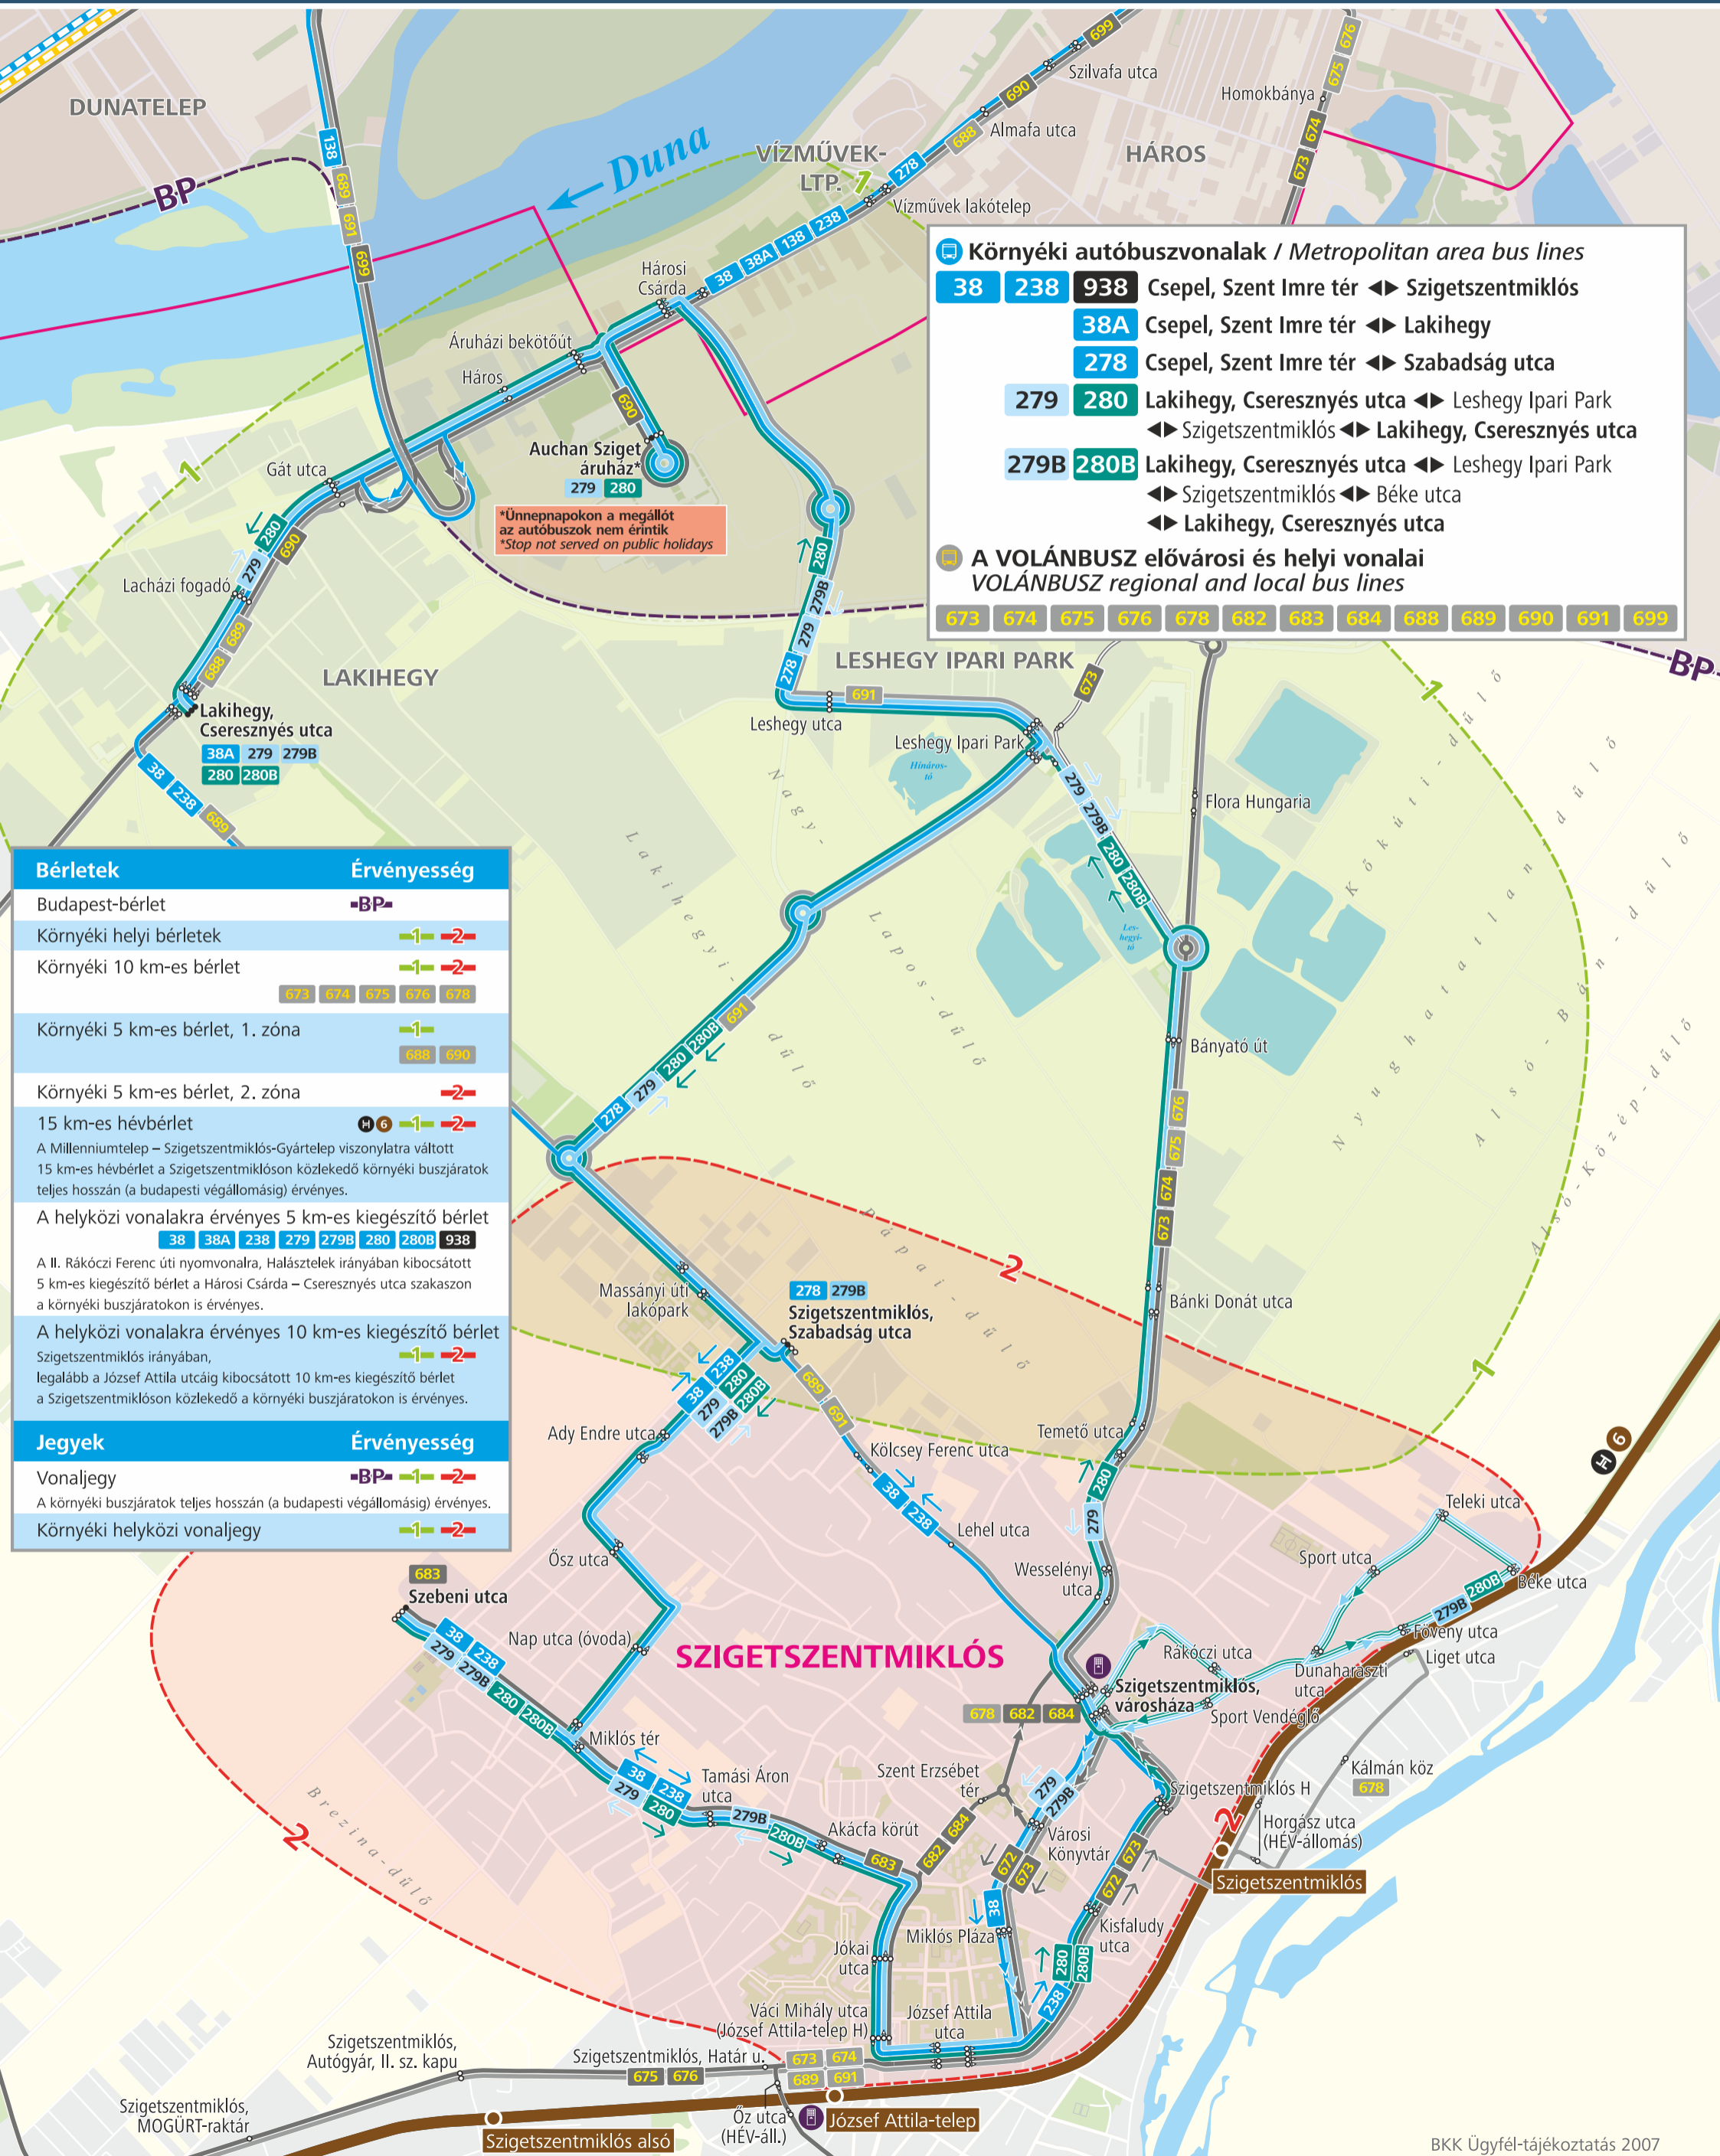

# Szigetszentmiklós környéki autóbuszvonalai

## Metropolitan area bus routes in Szigetszentmiklós

**Környéki autóbuszvonalak / Metropolitan area bus lines**

- 38 238 938** Csepel, Szent Imre tér ↔ Szigetszentmiklós
- 38A** Csepel, Szent Imre tér ↔ Lakihegy
- 278** Csepel, Szent Imre tér ↔ Szabadság utca
- 279 280** Lakihegy, Cseresznyés utca ↔ Leshegy Ipari Park
- ↔ Szigetszentmiklós ↔ Lakihegy, Cseresznyés utca
- 279B 280B** Lakihegy, Cseresznyés utca ↔ Leshegy Ipari Park
- ↔ Szigetszentmiklós ↔ Béke utca
- ↔ Lakihegy, Cseresznyés utca

**A VOLÁNBUSZ elővárosi és helyi vonalai**  
**VOLÁNBUSZ regional and local bus lines**

**673 674 675 676 678 682 683 684 688 689 690 691 699**

| Bérletek                         | Érvényesség                |
|----------------------------------|----------------------------|
| Budapest-bérlet                  | -BP-                       |
| Környéki helyi bérletek          | 1-2                        |
| Környéki 10 km-es bérlet         | 1-2<br>673 674 675 676 678 |
| Környéki 5 km-es bérlet, 1. zóna | 1-2<br>690 690             |
| Környéki 5 km-es bérlet, 2. zóna | 2-2                        |
| 15 km-es hévbérlet               | H 6 1-2-2                  |

A Millenniumtelep – Szigetszentmiklós-Gyártelep viszonylatra váltott 15 km-es hévbérlet a Szigetszentmiklóson közlekedő környéki buszjáratok teljes hosszán (a budapesti végállomásig) érvényes.

A helyközi vonalakra érvényes 5 km-es kiegészítő bérlet  
**38 38A 238 279 279B 280 280B 938**