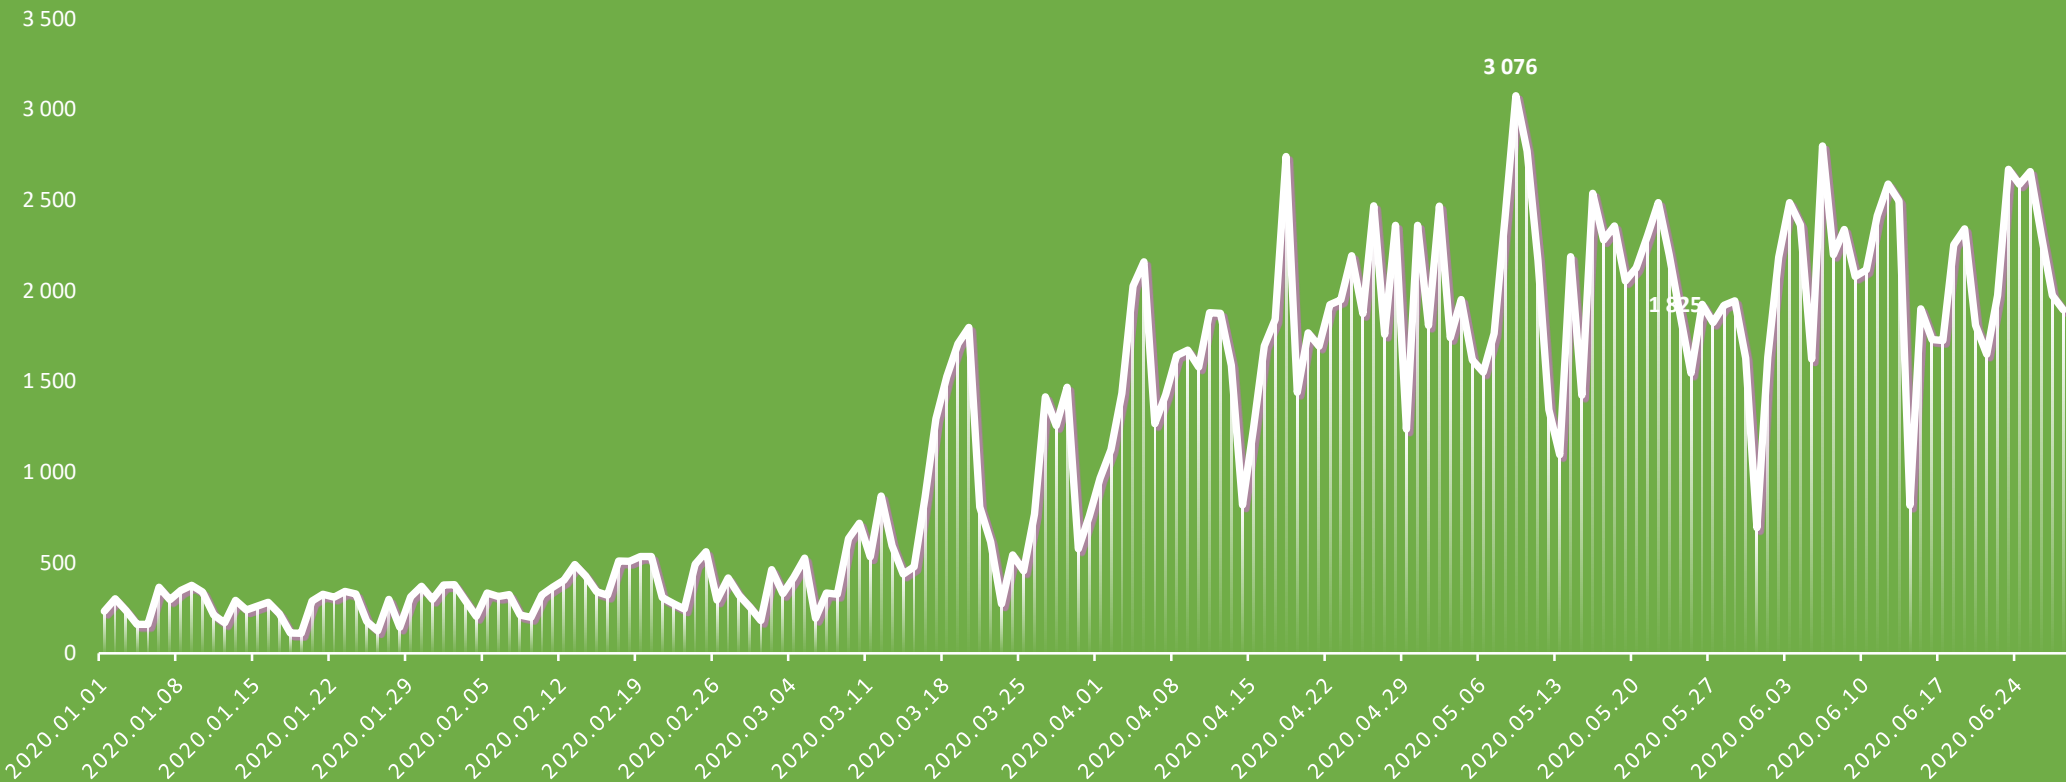

Mol Bubi statisztikai mutatók

2020. 07. 07.

Napi utazások száma 2020 (db)

NAPI UTAZÁSOK SZÁMA 2020 (DB)

Regisztrálók száma 2020 (db)

Negatív egyenleg, regisztrációs időpont (db)

Érvényes hozzáféréssel rendelkező felhasználók száma (fő)

Többlethasználat bevétel (pénzügyi szemlélet Br.)

Üzemeltetési statisztikák

Év	2015	2016	2017	2018	2019	2020
Műhely	3441	5211	5111	4670	5019	1688
Utcai	1077	1302	1976	3468	1602	843
Összesen	4518	6513	7087	8138	6621	2531

Évenkénti alkatrészcserek (db)

Logisztikai bérlések (átlag/nap)

	2014	2015	2016	2017	2018	2019	2020
	251	421	287	239	195	181	153

- Járművek havi átlag megtett távolság: 3000 km

Köszönjük a figyelmet!