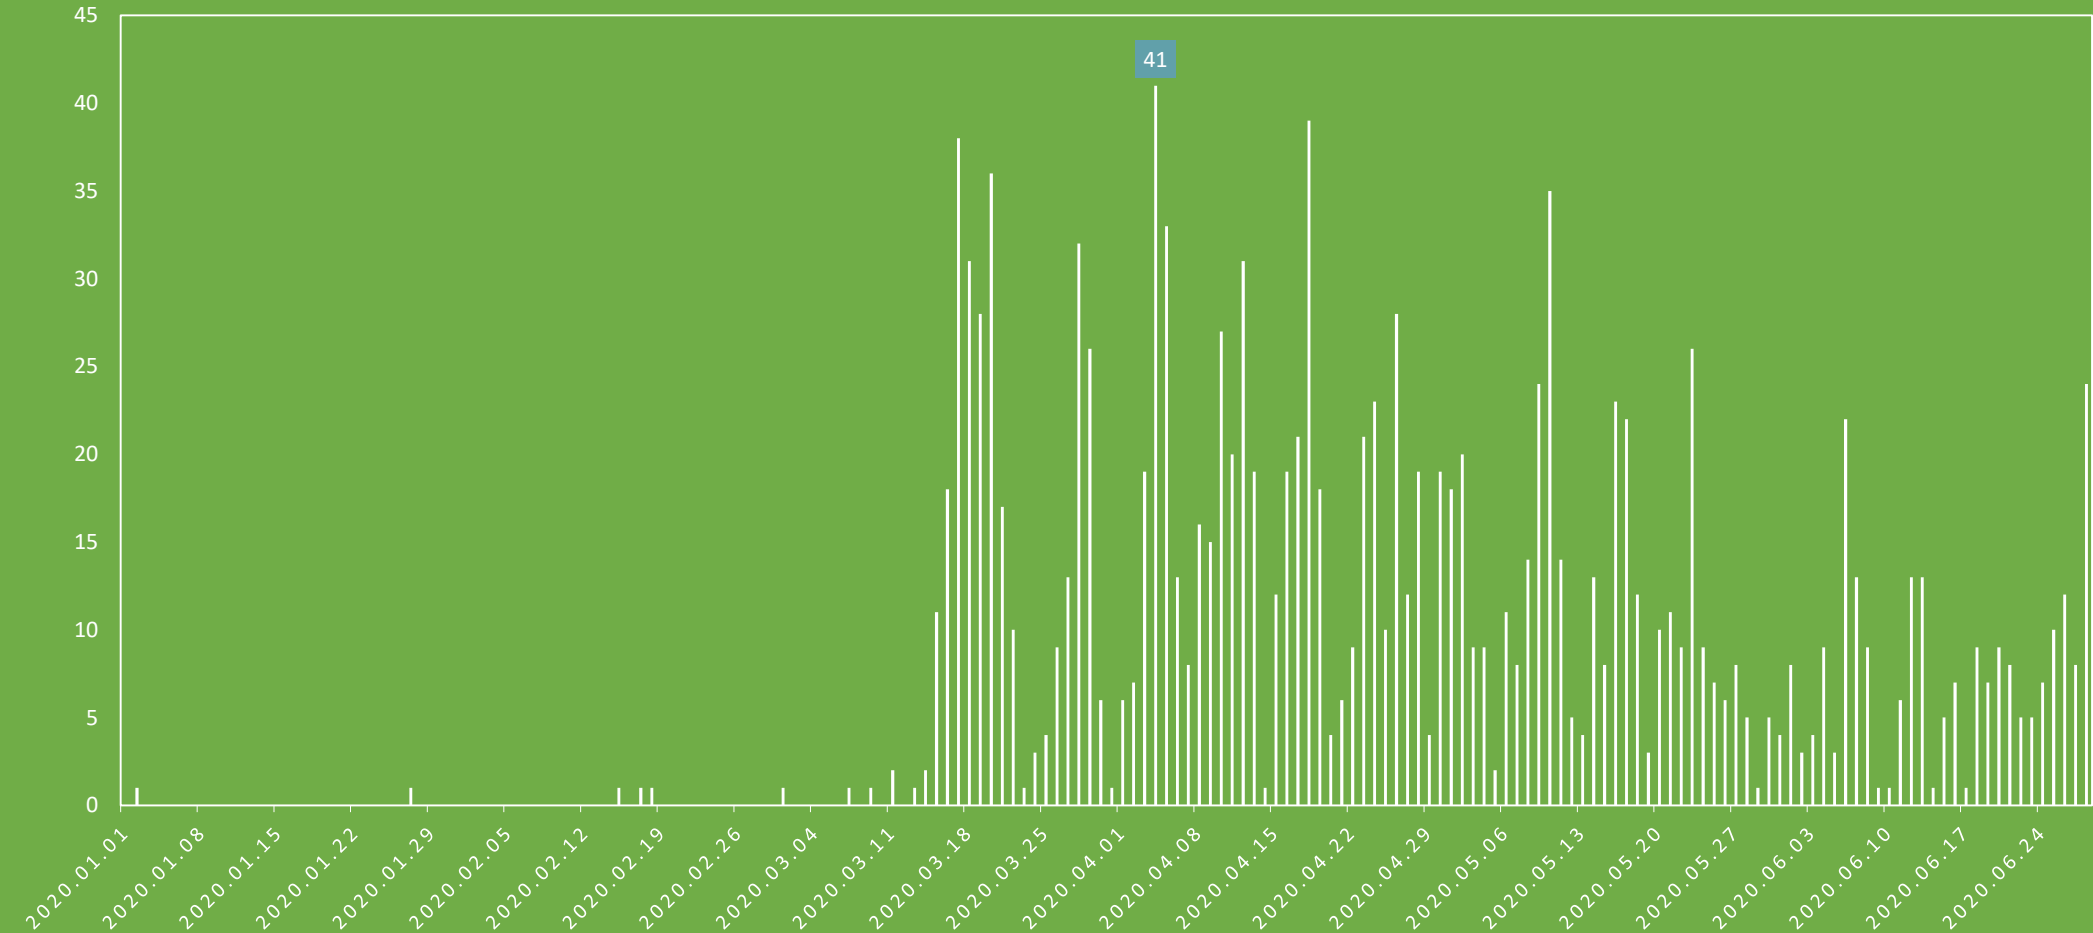

Mol Bubi statisztikai mutatók

2020. 07. 07.

Napi utazások száma 2020 (db)

NAPI UTAZÁSOK SZÁMA 2020 (DB)

Regisztrálók száma 2020 (db)

Negatív egyenleg, regisztrációs időpont (db)

Érvényes hozzáféréssel rendelkező felhasználók száma (fő)

Többlethasználat bevétel (pénzügyi szemlélet Br.)

Üzemeltetési statisztikák

Év	2015	2016	2017	2018	2019	2020
Műhely	3441	5211	5111	4670	5019	1688
Utcai	1077	1302	1976	3468	1602	843
Összesen	4518	6513	7087	8138	6621	2531

Évenkénti alkatrészcserek (db)

Logisztikai bérlések (átlag/nap)

	2014	2015	2016	2017	2018	2019	2020
	251	421	287	239	195	181	153

- Járművek havi átlag megtett távolság: 3000 km

Köszönjük a figyelmet!