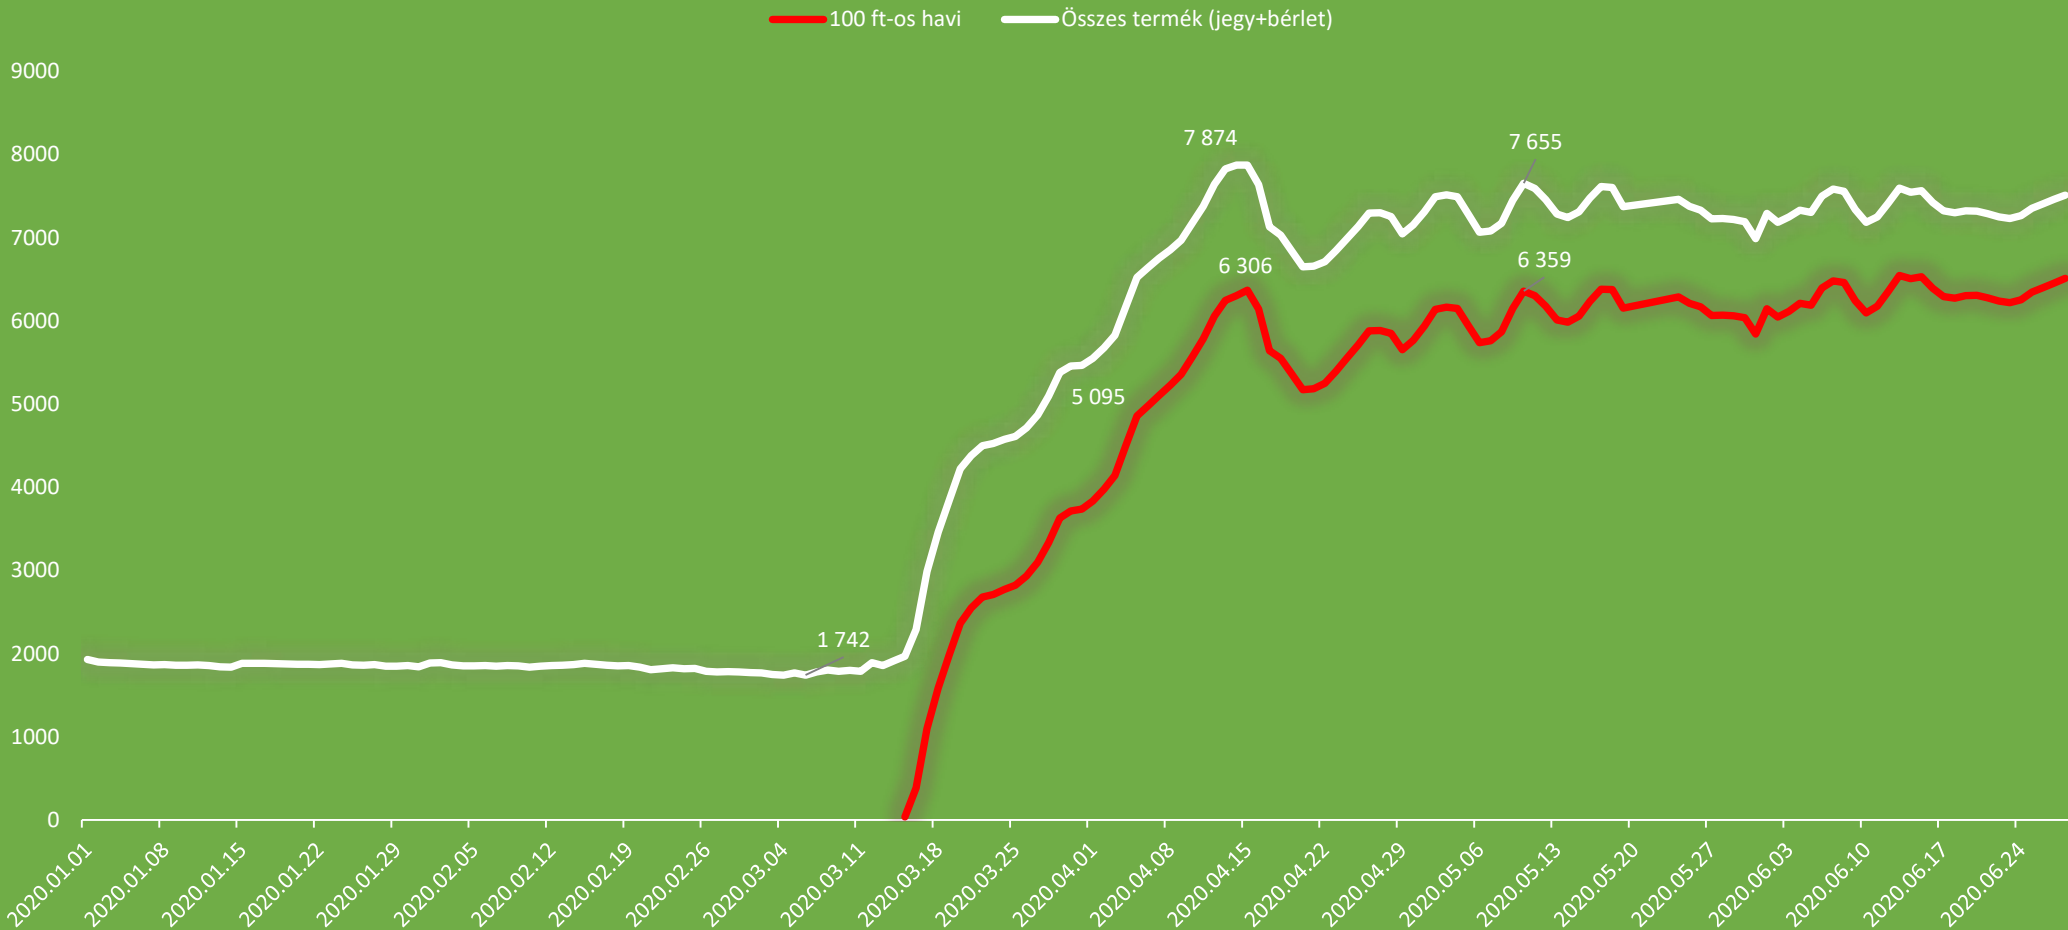

Mol Bubi statisztikai mutatók

2020. 07. 07.

Napi utazások száma 2020 (db)

NAPI UTAZÁSOK SZÁMA 2020 (DB)

Regisztrálók száma 2020 (db)

Negatív egyenleg, regisztrációs időpont (db)

Érvényes hozzáféréssel rendelkező felhasználók száma (fő)

Többlethasználat bevétel (pénzügyi szemlélet Br.)

Üzemeltetési statisztikák

Év	2015	2016	2017	2018	2019	2020
Műhely	3441	5211	5111	4670	5019	1688
Utcai	1077	1302	1976	3468	1602	843
Összesen	4518	6513	7087	8138	6621	2531

Évenkénti alkatrészcserek (db)

Logisztikai bérlések (átlag/nap)

	2014	2015	2016	2017	2018	2019	2020
	251	421	287	239	195	181	153

- Járművek havi átlag megtett távolság: 3000 km

Köszönjük a figyelmet!