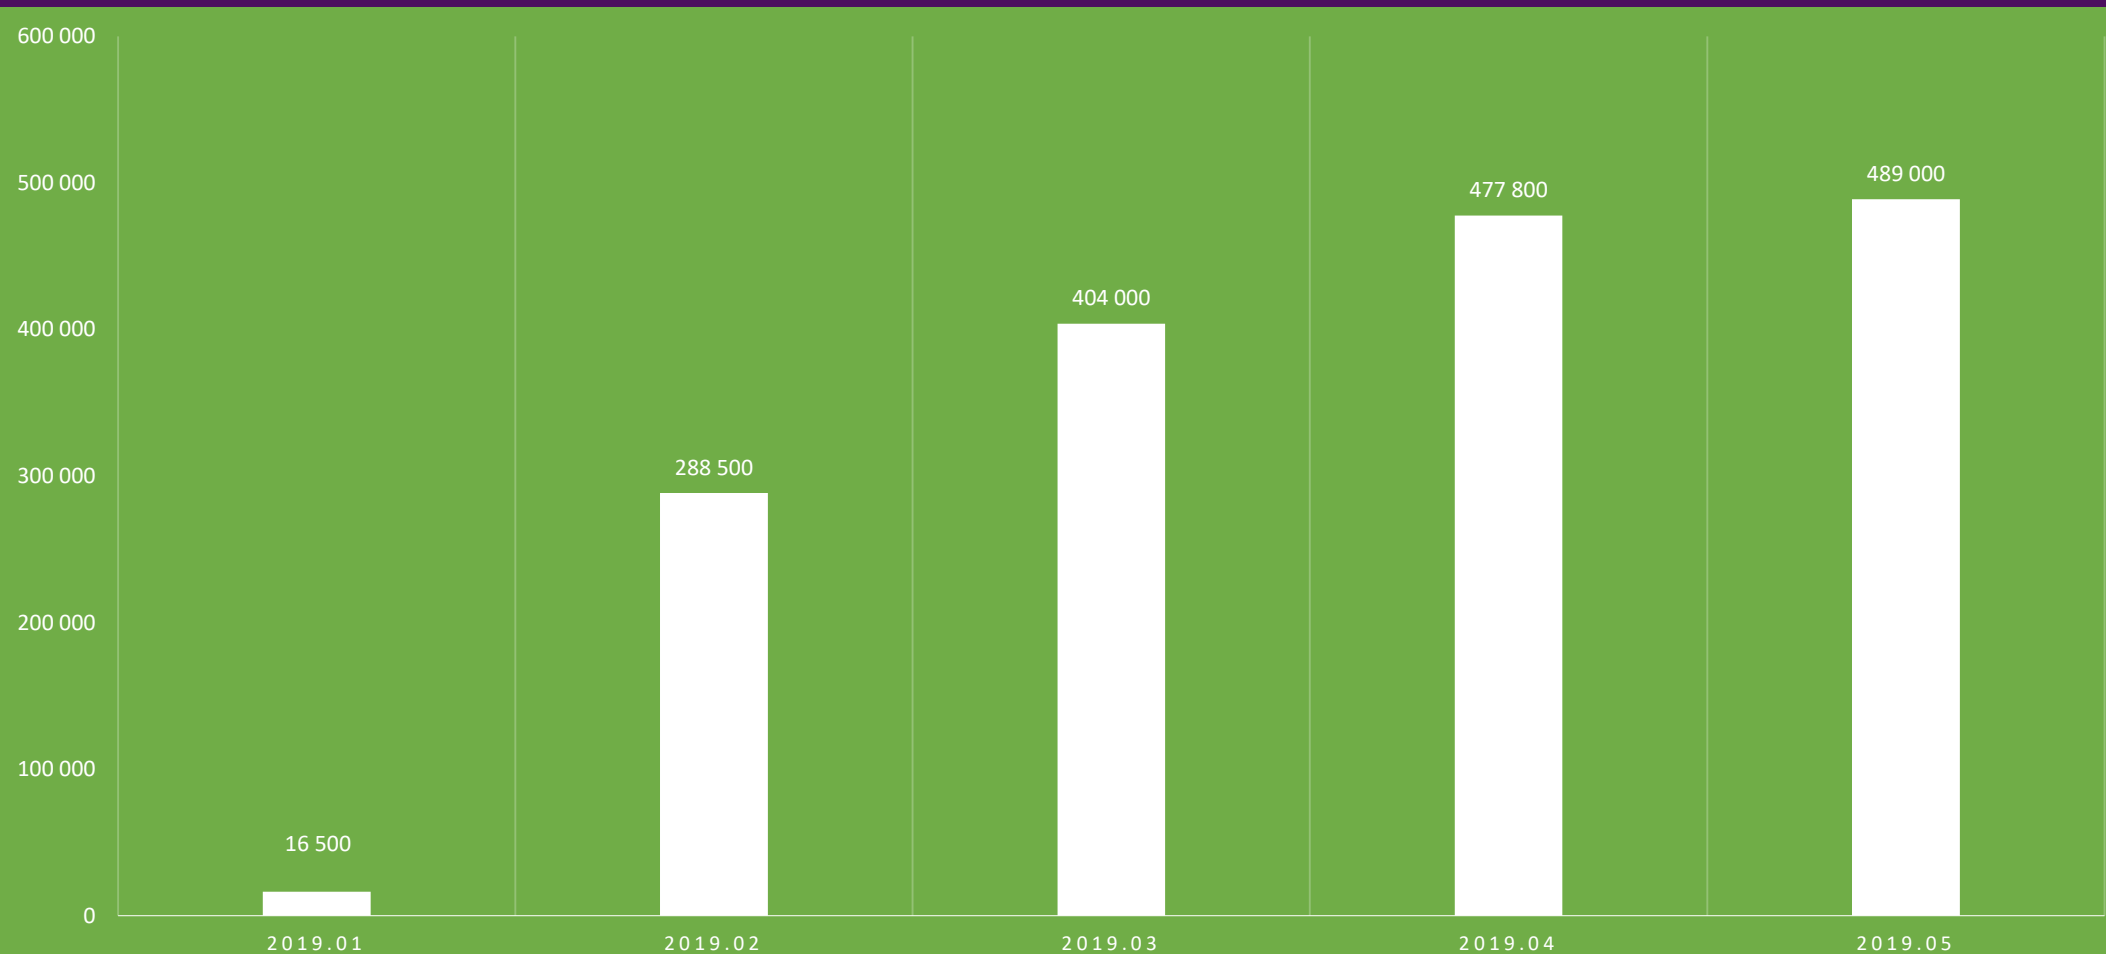

Mol Bubi statisztikai mutatók

2020. 07. 07.

Napi utazások száma 2019 (db)

NAPI UTAZÁSOK SZÁMA 2019 (DB)

Regisztrálók száma 2019 (db)

Negatív egyenleg, regisztrációs időpont (db)

Érvényes hozzáféréssel rendelkező felhasználók száma (fő)

Többlethasználat bevétel (pénzügyi szemlélet Br.)

Üzemeltetési statisztikák

Év	2015	2016	2017	2018	2019	2020
Műhely	3441	5211	5111	4670	5019	1688
Utcai	1077	1302	1976	3468	1602	843
Összesen	4518	6513	7087	8138	6621	2531

Évenkénti alkatrészcserek (db)

Logisztikai bérlések (átlag/nap)

	2014	2015	2016	2017	2018	2019	2020
	251	421	287	239	195	181	153

- Járművek havi átlag megtett távolság: 3000 km

Köszönjük a figyelmet!

BUDAPESTI
KÖZLEKEDÉSI
KÖZPONT