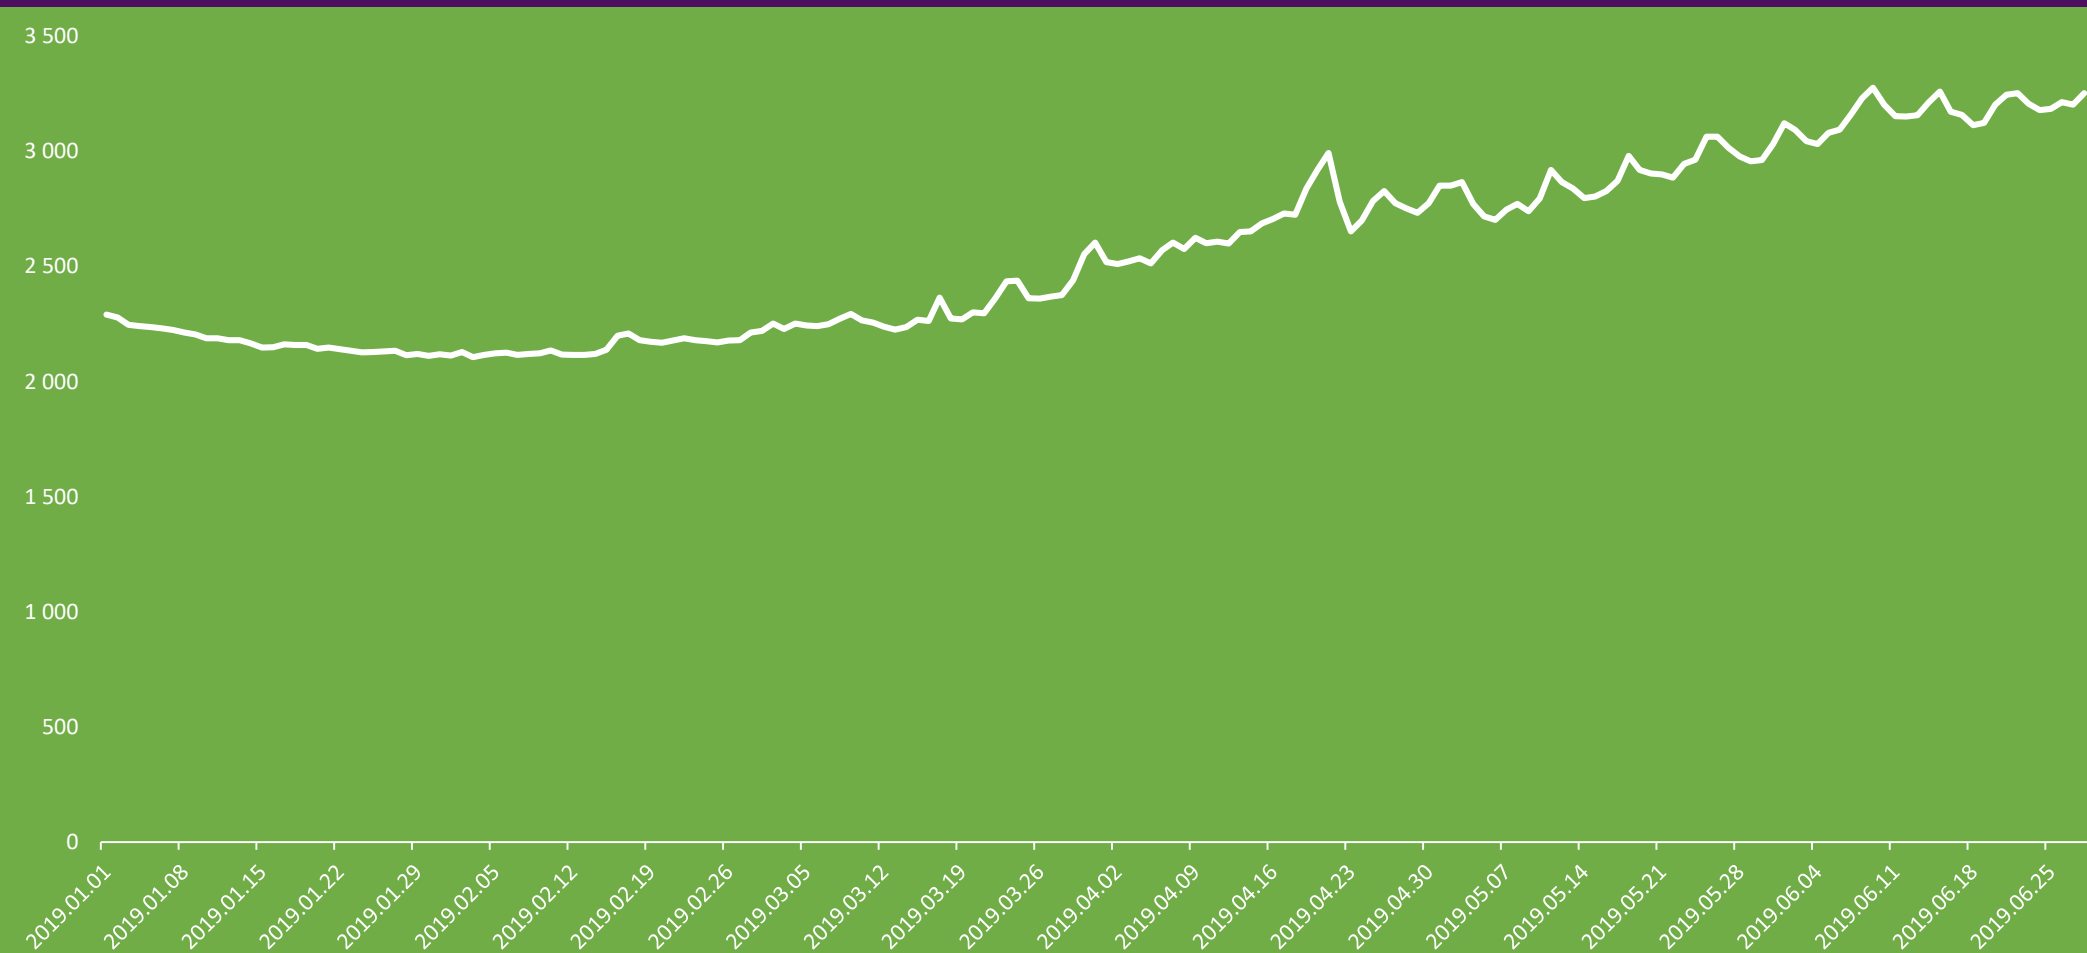

Mol Bubi statisztikai mutatók

2020. 07. 07.

Napi utazások száma 2019 (db)

NAPI UTAZÁSOK SZÁMA 2019 (DB)

Regisztrálók száma 2019 (db)

Negatív egyenleg, regisztrációs időpont (db)

Érvényes hozzáféréssel rendelkező felhasználók száma (fő)

Többlethasználat bevétel (pénzügyi szemlélet Br.)

Üzemeltetési statisztikák

Év	2015	2016	2017	2018	2019	2020
Műhely	3441	5211	5111	4670	5019	1688
Utcai	1077	1302	1976	3468	1602	843
Összesen	4518	6513	7087	8138	6621	2531