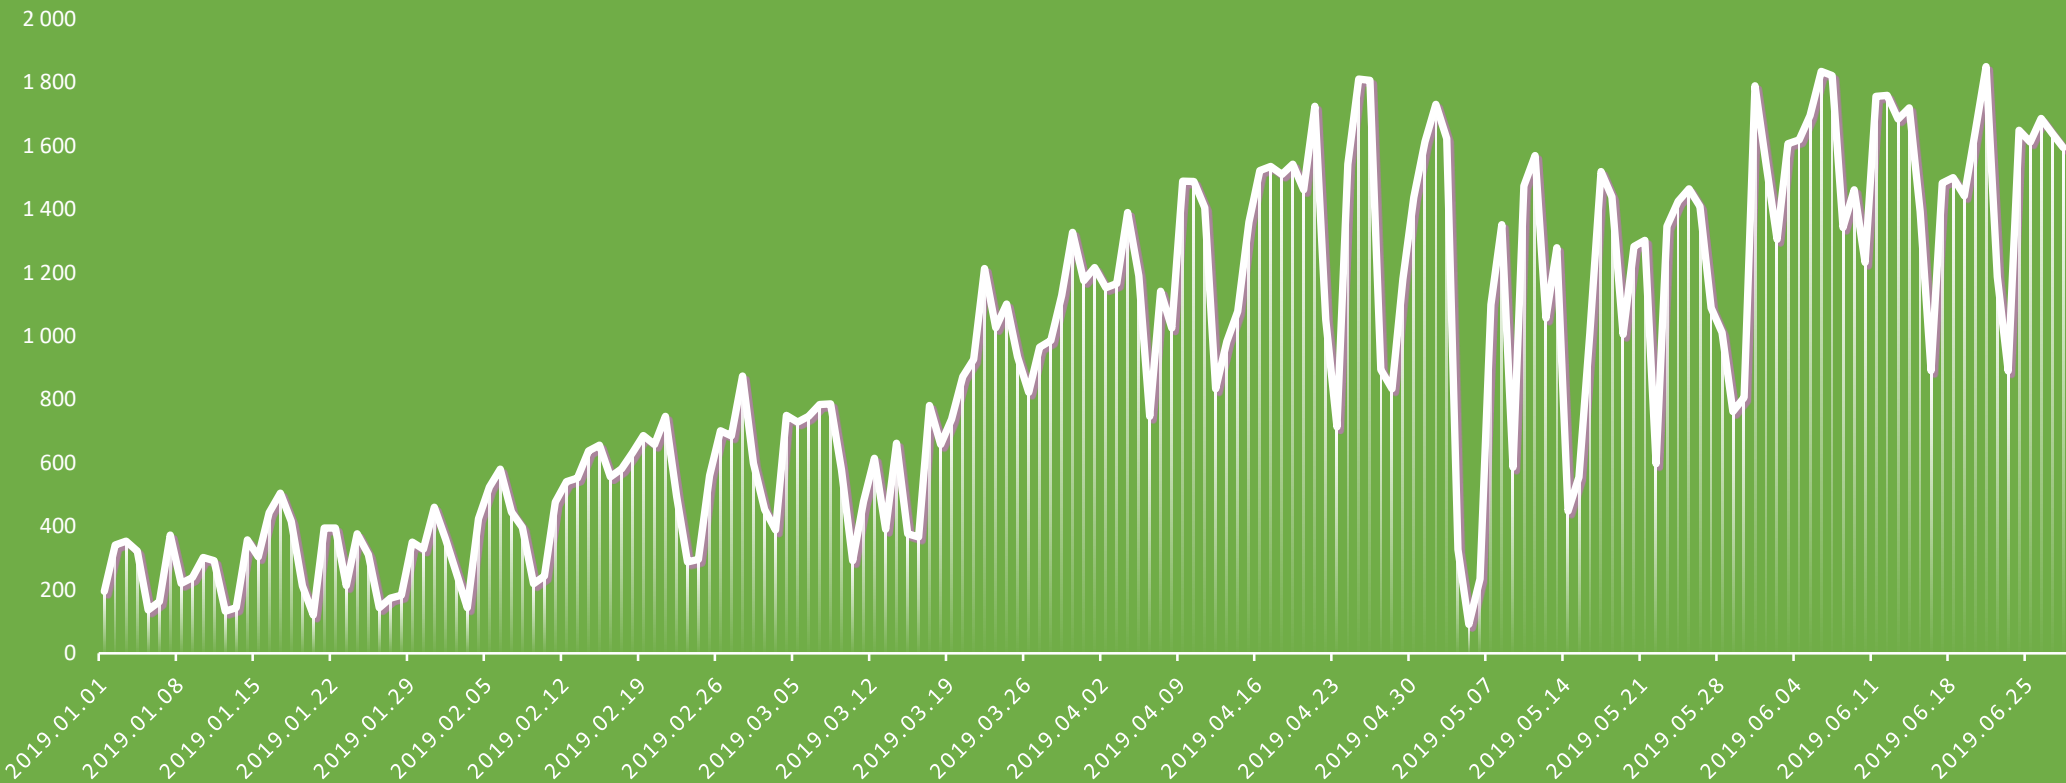

Mol Bubi statisztikai mutatók

2020. 07. 07.

Napi utazások száma 2019 (db)

NAPI UTAZÁSOK SZÁMA 2019 (DB)

Regisztrálók száma 2019 (db)

Negatív egyenleg, regisztrációs időpont (db)

Érvényes hozzáféréssel rendelkező felhasználók száma (fő)

Többlethasználat bevétel (pénzügyi szemlélet Br.)

Üzemeltetési statisztikák

Év	2015	2016	2017	2018	2019	2020
Műhely	3441	5211	5111	4670	5019	1688
Utcai	1077	1302	1976	3468	1602	843
Összesen	4518	6513	7087	8138	6621	2531

Évenkénti alkatrészcserek (db)

Logisztikai bérlések (átlag/nap)

	2014	2015	2016	2017	2018	2019	2020
	251	421	287	239	195	181	153

- Járművek havi átlag megtett távolság: 3000 km

Köszönjük a figyelmet!

BUDAPESTI
KÖZLEKEDÉSI
KÖZPONT