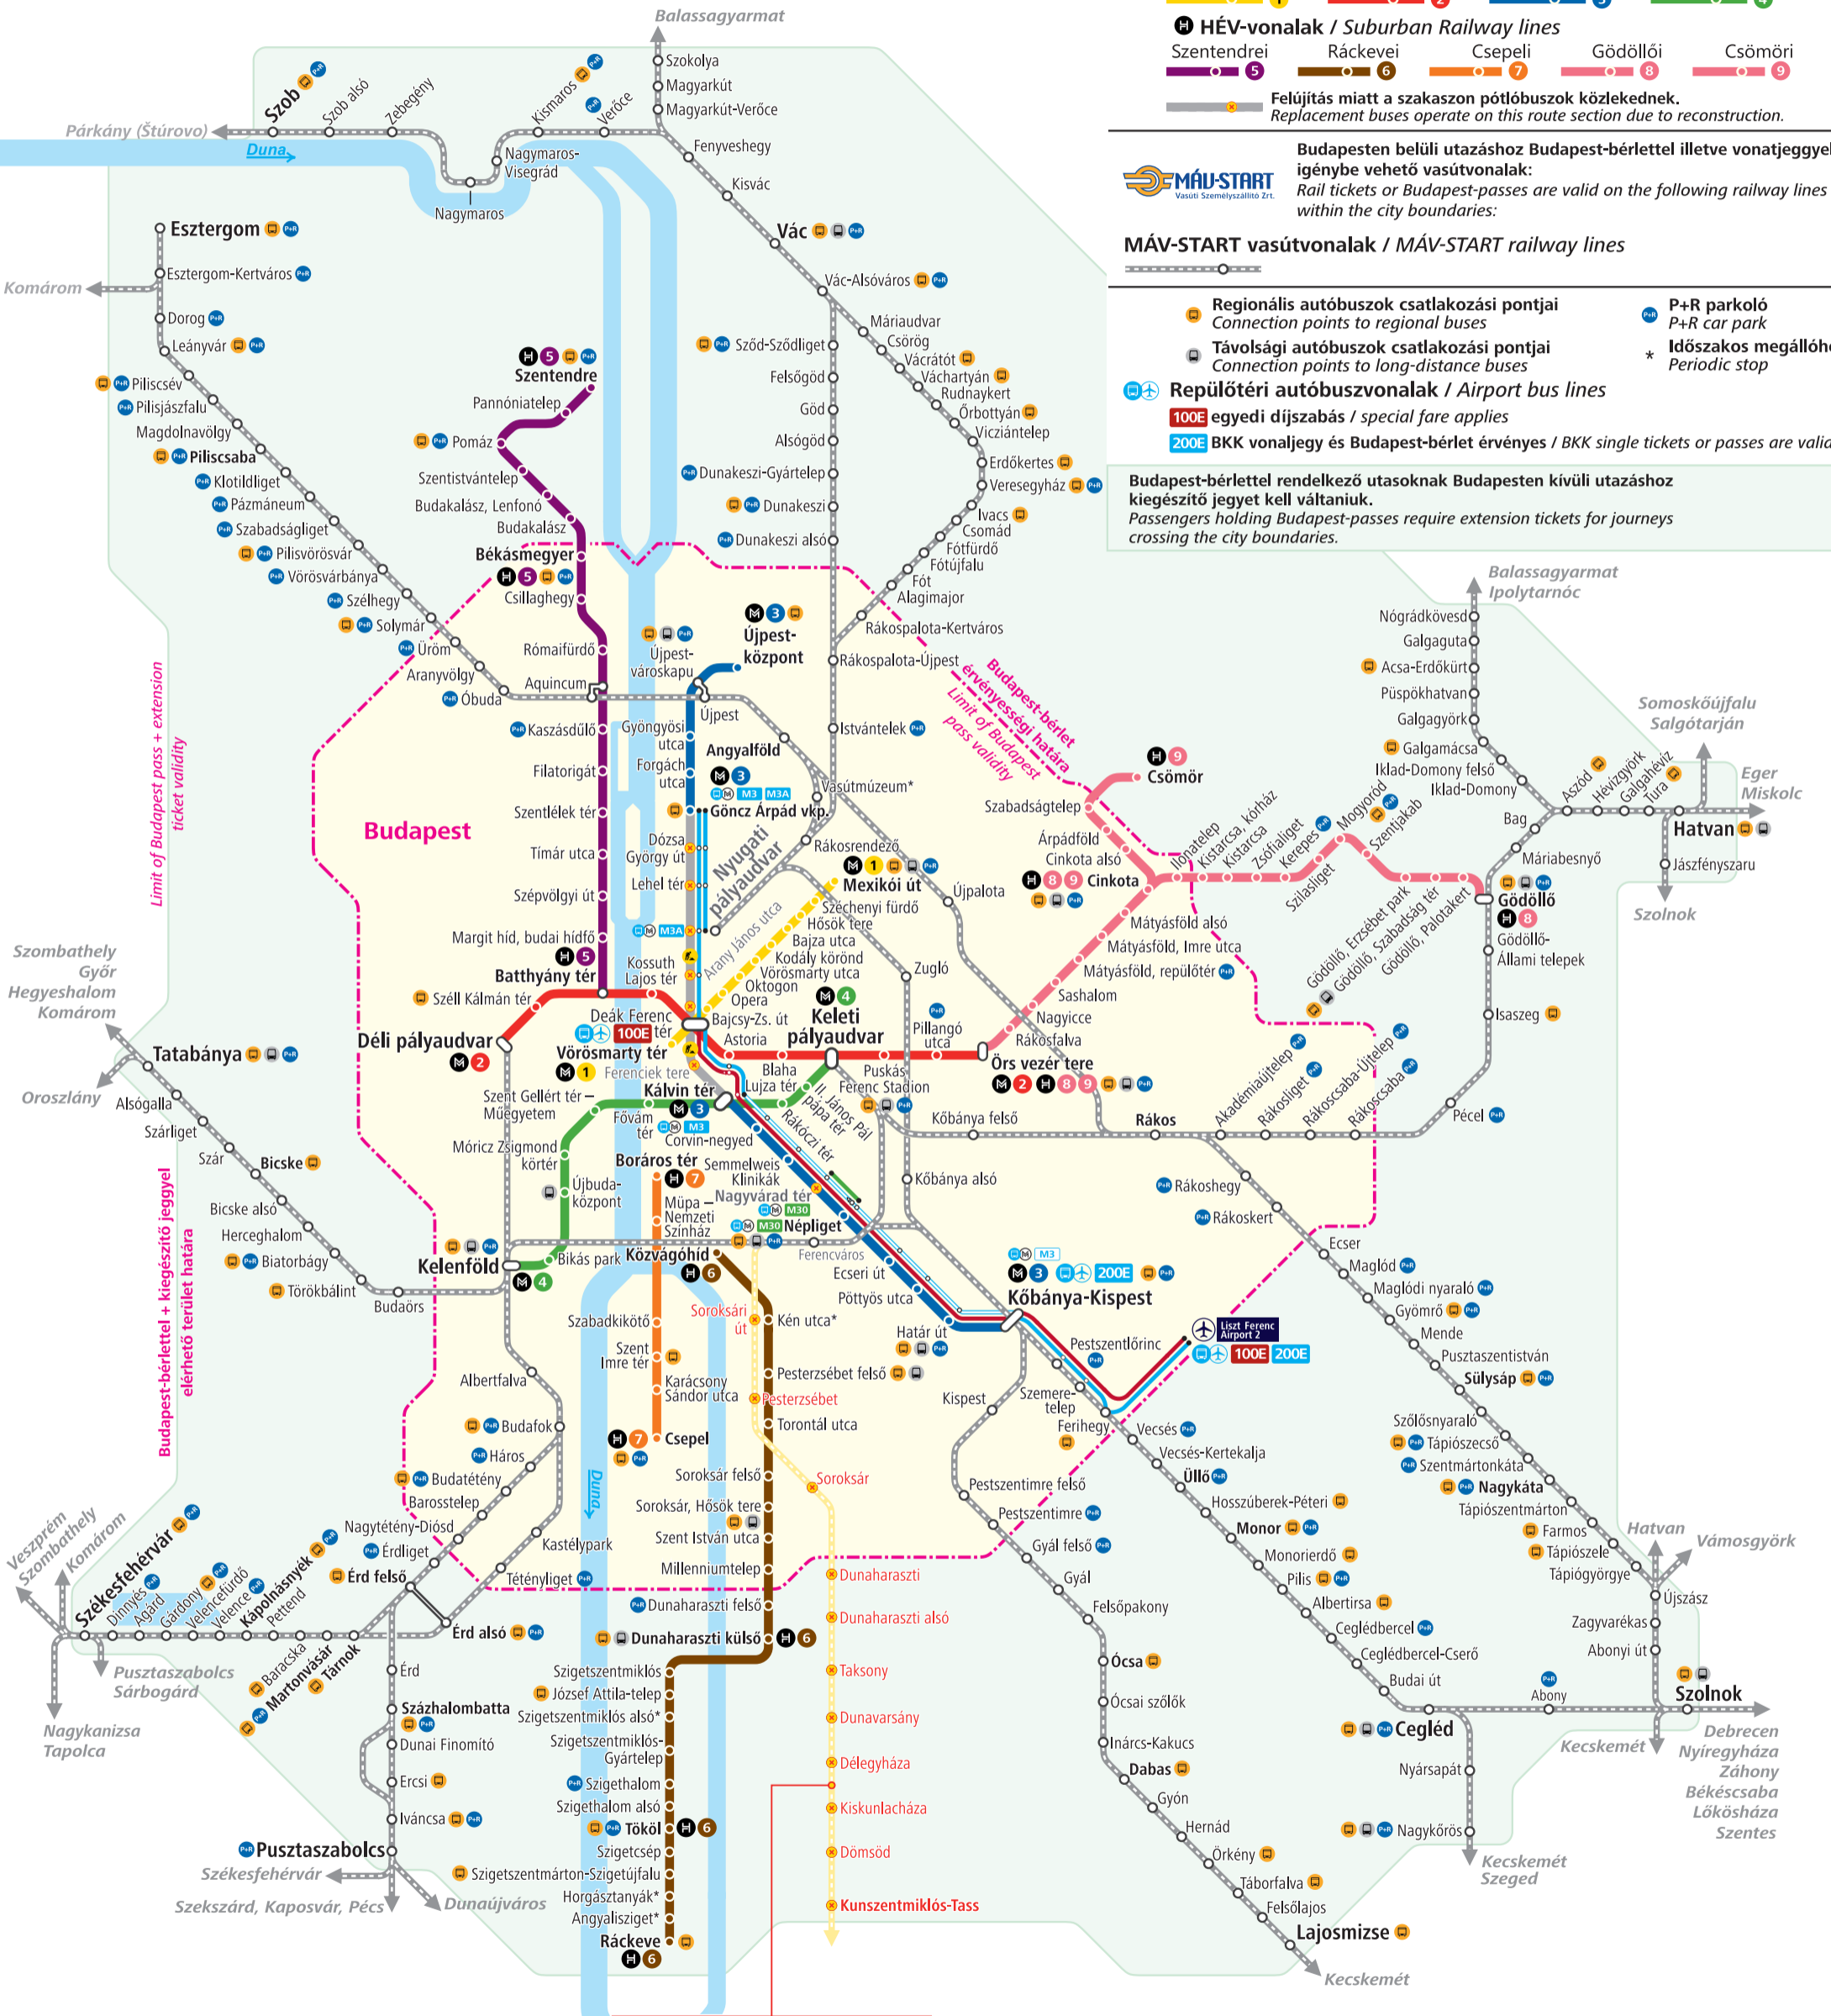

● **Lezárt állomások / Closed stations**

Budapesten belüli utazáshoz BKK vonaljeggyel, illetve Budapest-bérlettel igénybe vehető vonalak:
BKK single tickets or Budapest-passes are valid on the following lines within the city boundaries:

M **Metróvonalak / Metro lines**

H **HÉV-vonalak / Suburban Railway lines**

● **Felújítás miatt a szakaszon pótlóbuszok közlekednek.**
Replacement buses operate on this route section due to reconstruction.

Budapesten belüli utazáshoz Budapest-bérlettel illetve vonatjeggyel igénybe vehető vasútvonalak:
Rail tickets or Budapest-passes are valid on the following railway lines within the city boundaries:

MÁV-START vasútvonalak / MÁV-START railway lines

● **Regionális autóbuszok csatlakozási pontjai**
Connection points to regional buses

● **Távolsági autóbuszok csatlakozási pontjai**
Connection points to long-distance buses

● **Repülőtéri autóbuszvonalak / Airport bus lines**

100E **egyedi díjzabás / special fare applies**

200E **BKK vonaljegy és Budapest-bérlet érvényes / BKK single tickets or passes are valid**

Budapest-bérlettel rendelkező utasoknak Budapesten kívüli utazáshoz kiegészítő jegyet kell váltaniuk.
Passengers holding Budapest-passes require extension tickets for journeys crossing the city boundaries.

⚠️ A vonalon átépítés miatt szünetel a vasúti forgalom.
Részletek: mav.hu/150
Due to reconstruction works, traffic is suspended on this railway line.
More information: mav.hu/150

A térkép az összes Budapest-bérlettel, illetve kiegészítő jeggyel elérhető állomást és megállóhelyet tartalmazza.
This map shows all the railway stations and stops which can be reached using Budapest passes and extension tickets.
Járataink közlekedése módosulhat. Kérjük, figyelje kihelyezett tájékoztatóinkat.
The transport services are subject to change. Please check the information boards displayed at the stops.

Adatok lezárva: 2022.08.04. / Data current as of 04.08.2022

BKK Tájékoztatás

www.mav-hev.hu | mav-hev@mav-hev.hu
www.bkk.hu | bkk@bkk.hu | +36 1 3 255 255