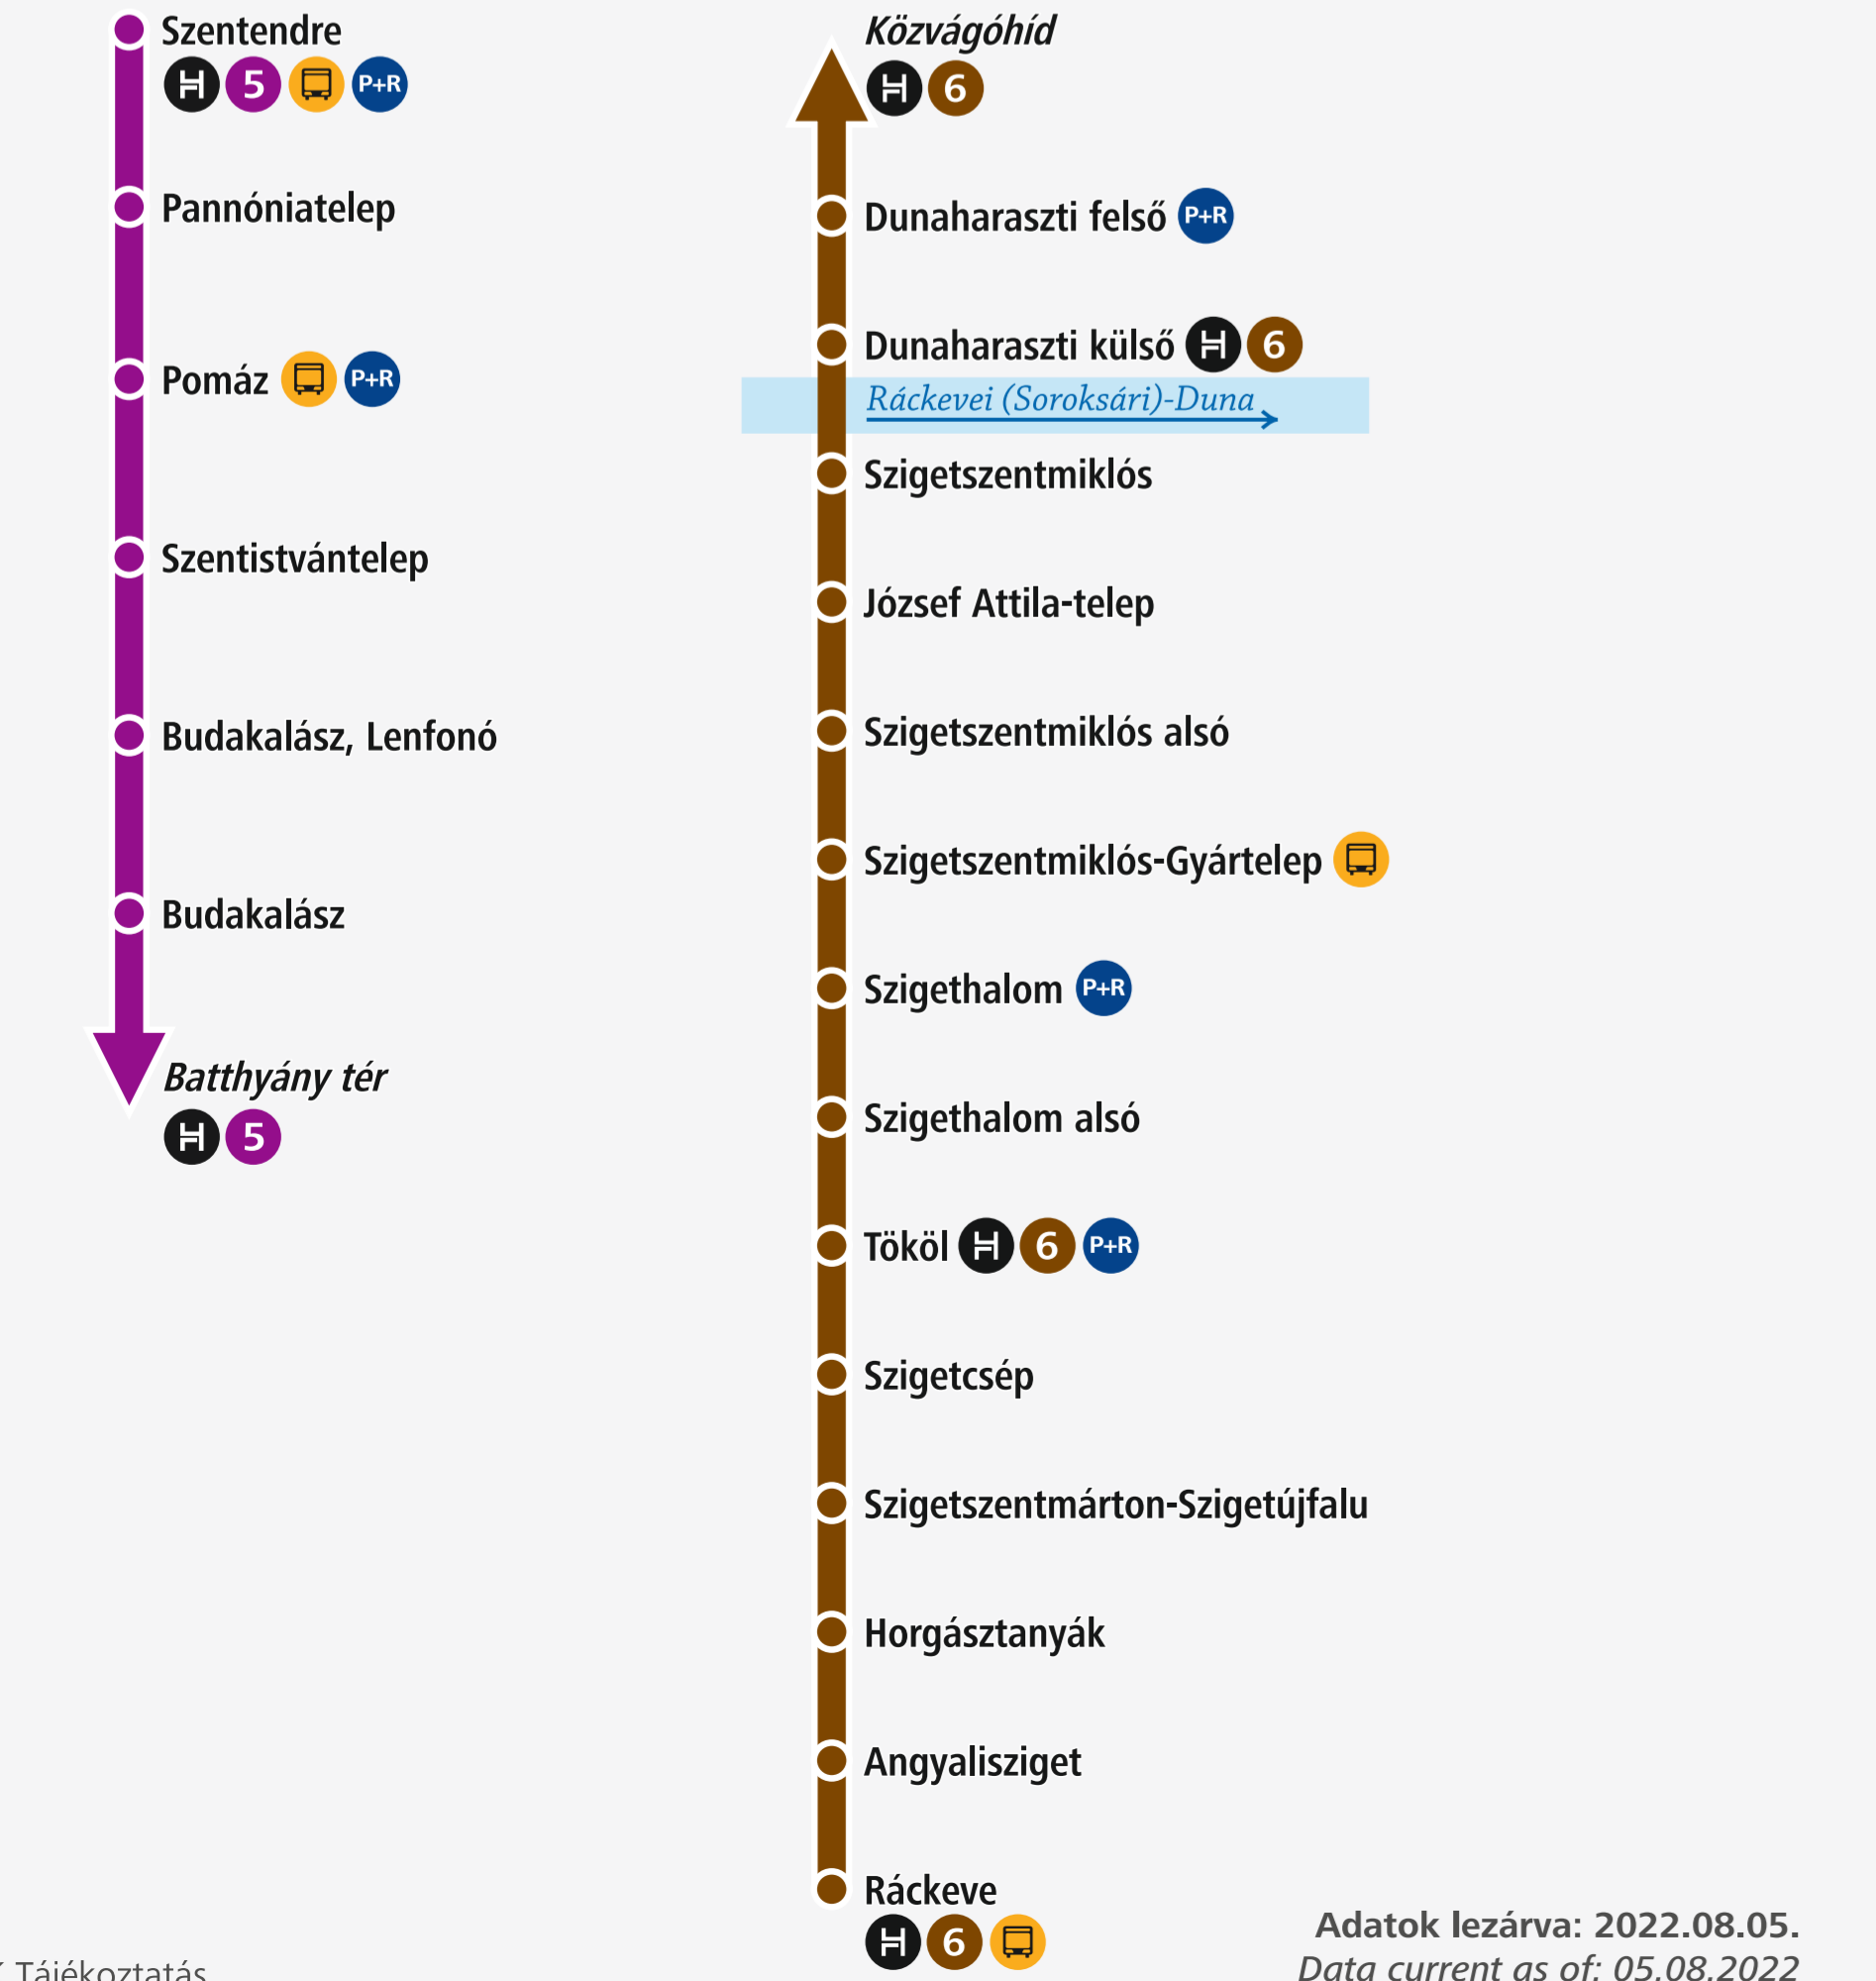

1. ### Metróvonalak / Metro lines
2. **1** Vörösmarty tér ↔ Mexikói út
   - **2** Déli pályaudvar ↔ Örs vezér tere
   - **3** Újpest-központ ↔ Göncz Árpád városközpont
   - **4** Kálvin tér ↔ Kőbánya-Kispest
   - **4** Kelenföld vasútállomás ↔ Keleti pályaudvar
3. Hétköznap napközben / On weekdays during the day

1. ### Metró- és állomáspótló autóbuszok / Metro and station replacement buses
2. **M3** Göncz Árpád városközpont M ↔ Kálvin tér M Hétköznap napközben / On weekdays during the day
   - **M3A** Göncz Árpád városközpont M ↔ Nyugati pu. M Hétköznap napközben / On weekdays during the day
   - **M30** Népliget M ↔ Nagyvárud tér M Hétköznap napközben / On weekdays during the day
   - Állomáspótló busz / Station replacement bus
   - **M3** Göncz Árpád városközpont M ↔ Kőbánya-Kispest M Hétköznap este és hétvége / Weekday evenings and weekends

1. ### HÉV-vonalak / Suburban railway lines
2. **5** Batthyány tér ↔ Békásmegyertől Szentendre felé
   - **6** Közvágóhídtől Tököl felé
   - **7** Boráros tértől Csepel felé
   - **8** Örs vezér tere felé
   - **9** Örs vezér tere felé

1. ### Repülőtéri autóbuszok / Buses to airport
2. **100E** Deák Ferenc tér M ↔ Liszt Ferenc Airport 2 egyedi díjszabás / special fare
   - **200E** Kőbánya-Kispest M ↔ Liszt Ferenc Airport 2 Napközben / During the day
   - Határ út M ↔ Liszt Ferenc Airport 2 Éjszaka / At night

A H5-ös és H6-os HÉV-vonalak Budapesti szakaszai

Sections of suburban railway lines H5 and H6 outside Budapest

Járatink közlekedése módosulhat. Kérjük, figyelje kihelyezett tájékoztatóinkat. The transport services are subject to change. Please check the information boards displayed at the stops.