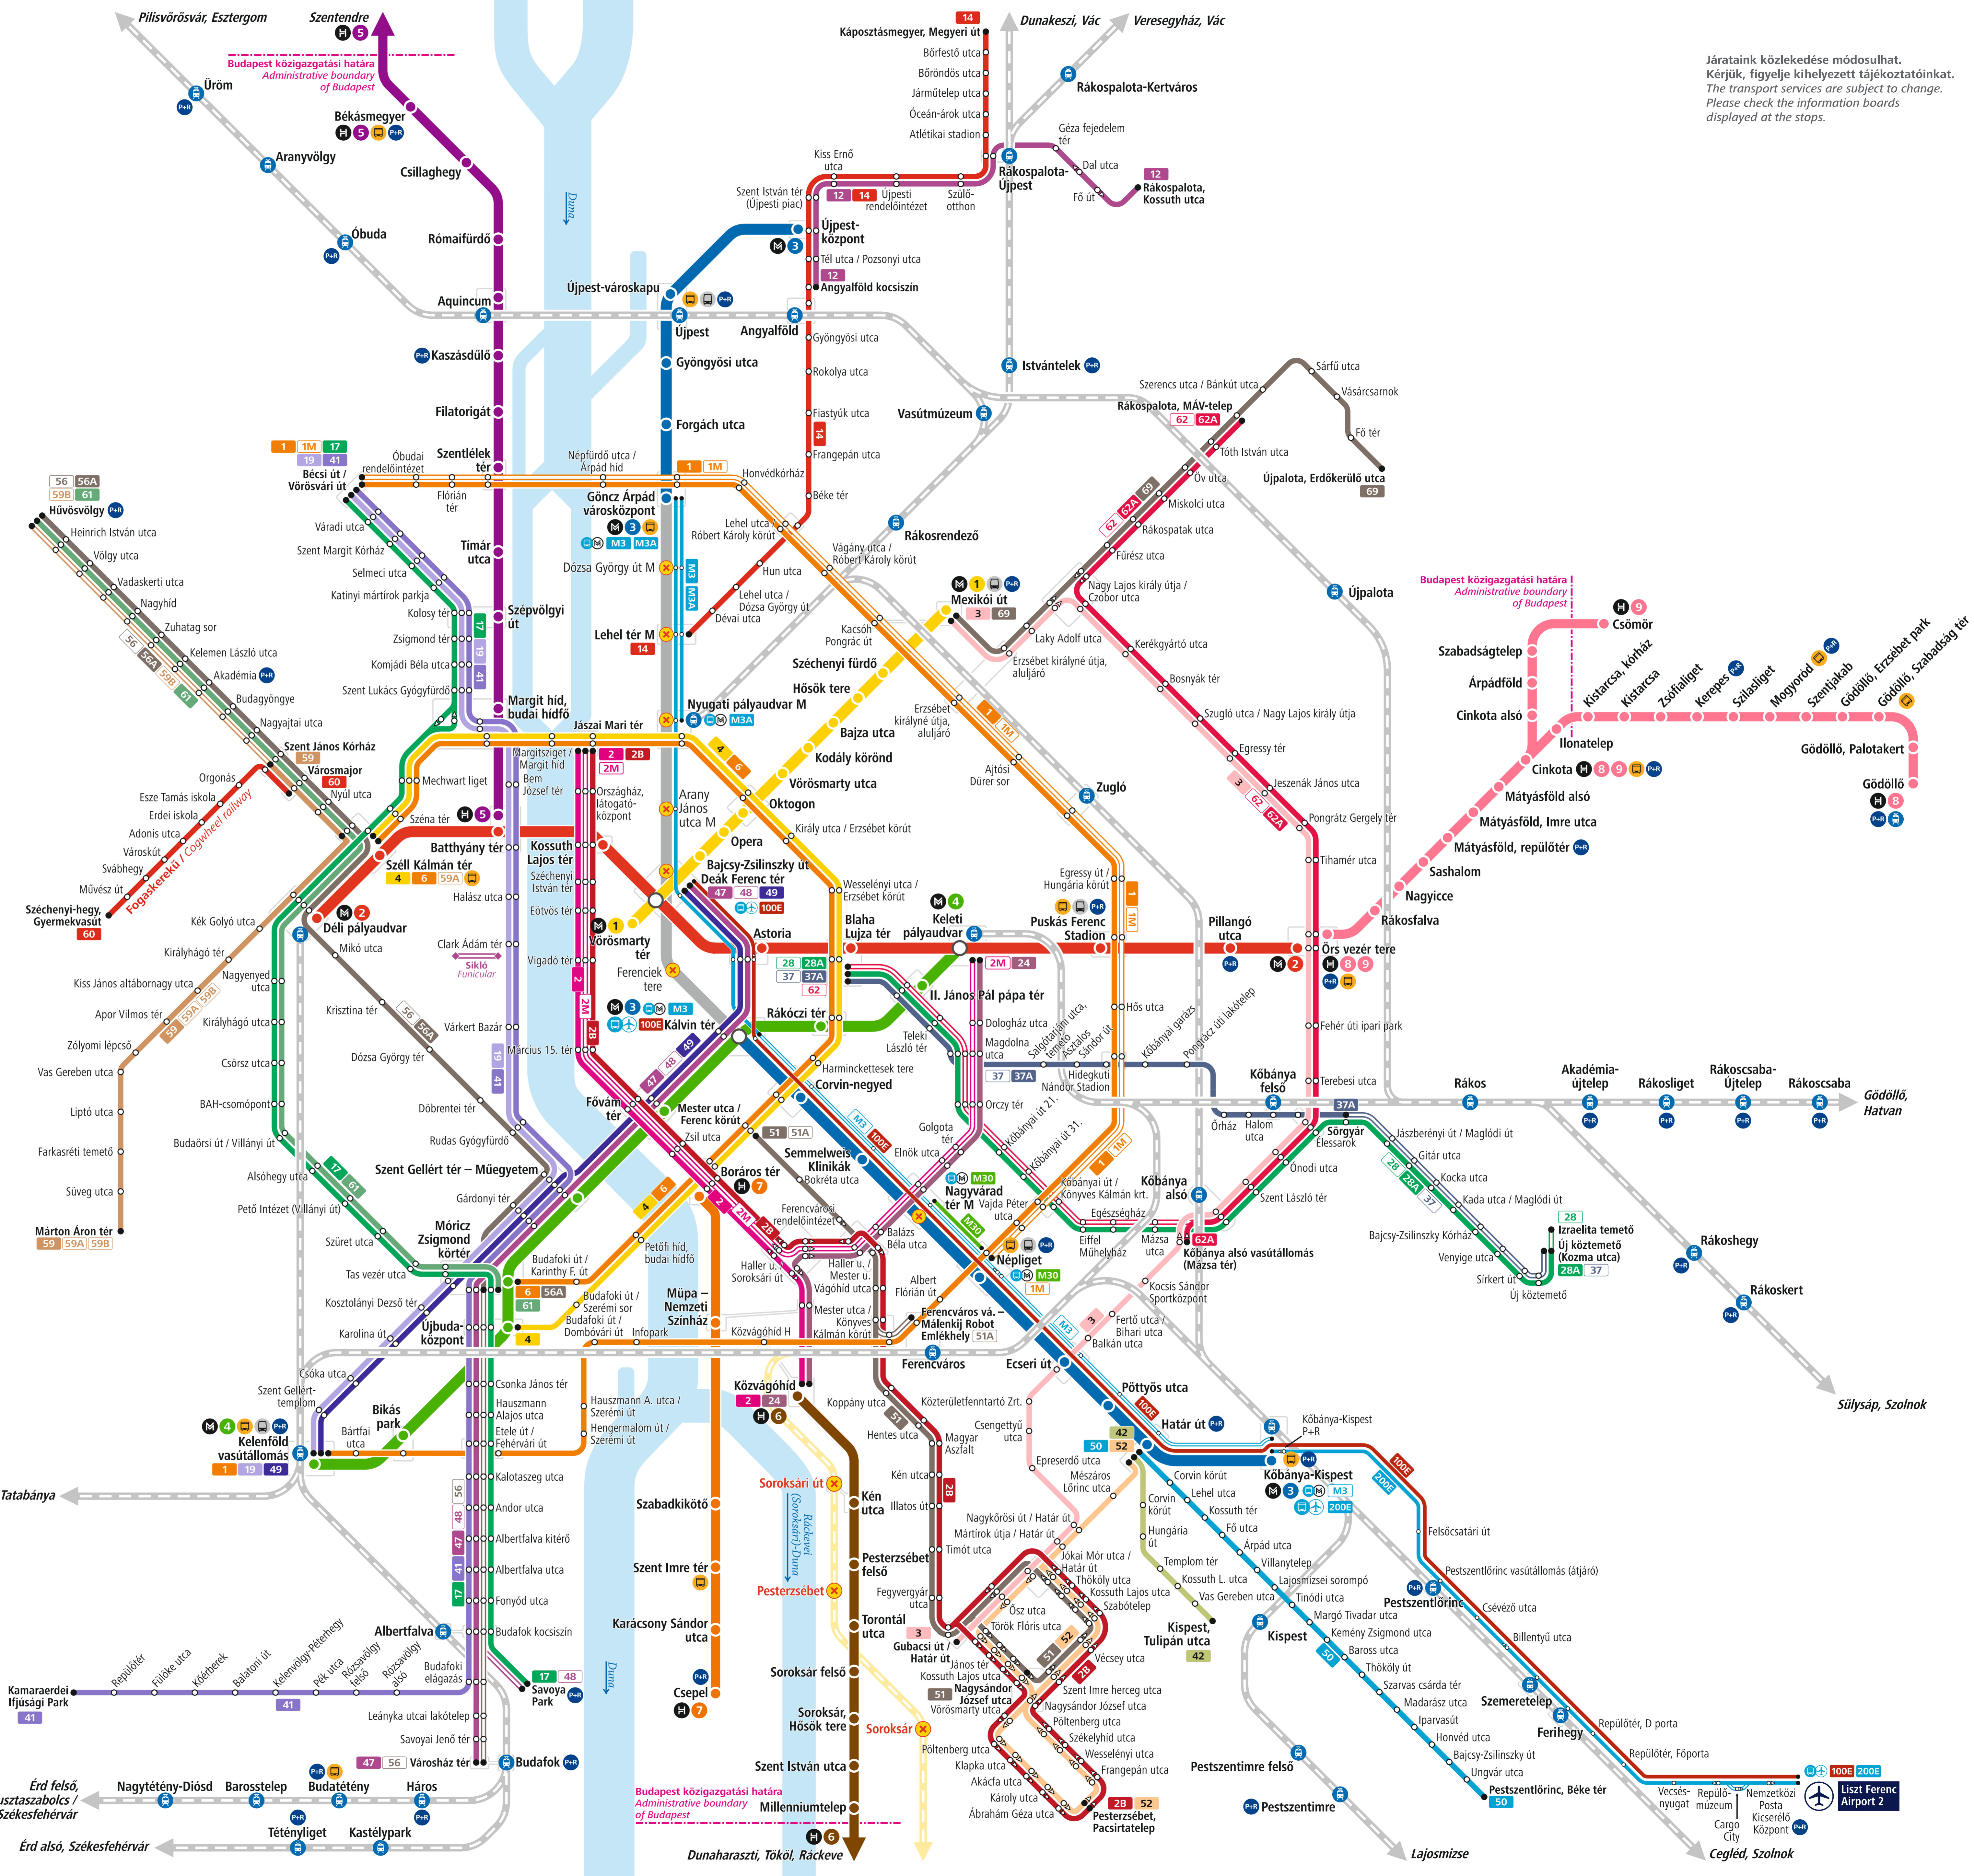

1. ### Metróvonalak / Metro lines
2. **1** Vörösmarty tér ↔ Mexikói út
   - **2** Déli pályaudvar ↔ Örs vezér tere
   - **3** Újpest-központ ↔ Göncz Árpád városközpont
   - **4** Kálvin tér ↔ Kőbánya-Kispest
   - **4** Kelenföld vasútállomás ↔ Keleti pályaudvar
3. Hétköznap napközben / On weekdays during the day

1. ### Metró- és állomáspótló autóbuszok / Metro and station replacement buses
2. **M3** Göncz Árpád városközpont M ↔ Kálvin tér M Hétköznap napközben / On weekdays during the day
   - **M3A** Göncz Árpád városközpont M ↔ Nyugati pu. M Hétköznap napközben / On weekdays during the day
   - **M30** Népliget M ↔ Nagyvárud tér M Hétköznap napközben / On weekdays during the day
   - Állomáspótló busz / Station replacement bus
   - **M3** Göncz Árpád városközpont M ↔ Kőbánya-Kispest M Hétköznap este és hétvége / Weekday evenings and weekends

1. ### HÉV-vonalak / Suburban railway lines
2. **5** Batthyány tér ↔ Békásmegyertől Szentendre felé
   - **6** Közvágóhídtől Tököl felé
   - **7** Boráros tértől Csepel felé
   - **8** Örs vezér tere felé
   - **9** Örs vezér tere felé

1. ### Repülőtéri autóbuszok / Buses to airport
2. **100E** Deák Ferenc tér M ↔ Liszt Ferenc Airport 2 egyedi díjszabás / special fare
   - **200E** Kőbánya-Kispest M ↔ Liszt Ferenc Airport 2 Napközben / During the day
   - Határ út M ↔ Liszt Ferenc Airport 2 Éjszaka / At night

A H5-ös és H6-os HÉV-vonalak Budapesti szakaszai

Sections of suburban railway lines H5 and H6 outside Budapest

Járatink közlekedése módosulhat. Kérjük, figyelje kihelyezett tájékoztatóinkat. The transport services are subject to change. Please check the information boards displayed at the stops.