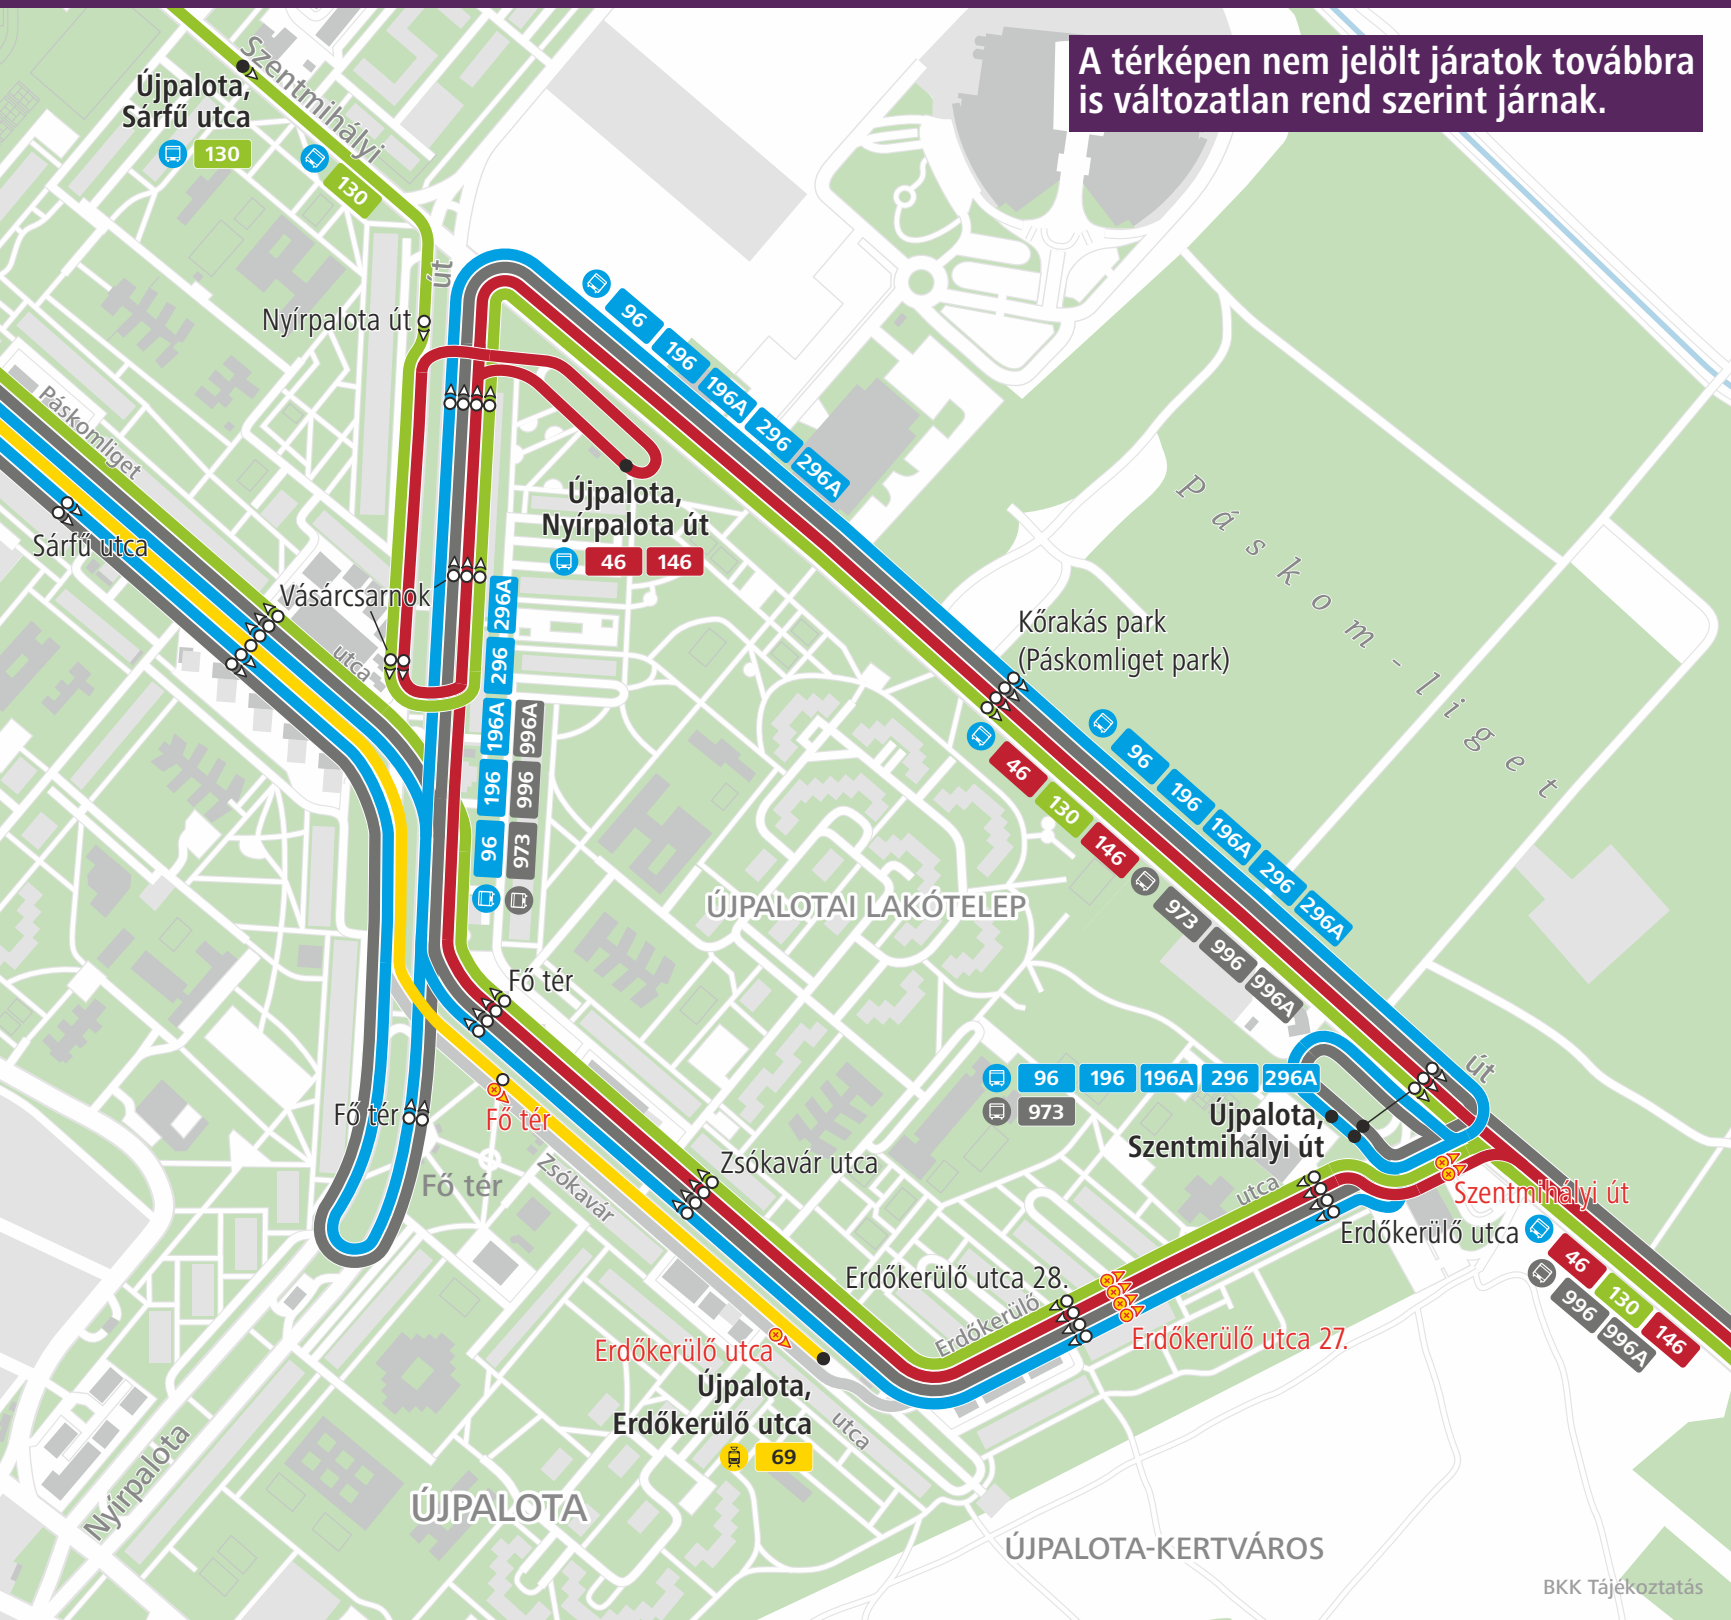

# Forgalmi rend a XV. kerületi Erdőkerülő és Zsókvár utcai felújítás alatt

A térképen nem jelölt járatok továbbra is változatlan rend szerint járnak.

BKK Tájékoztatás