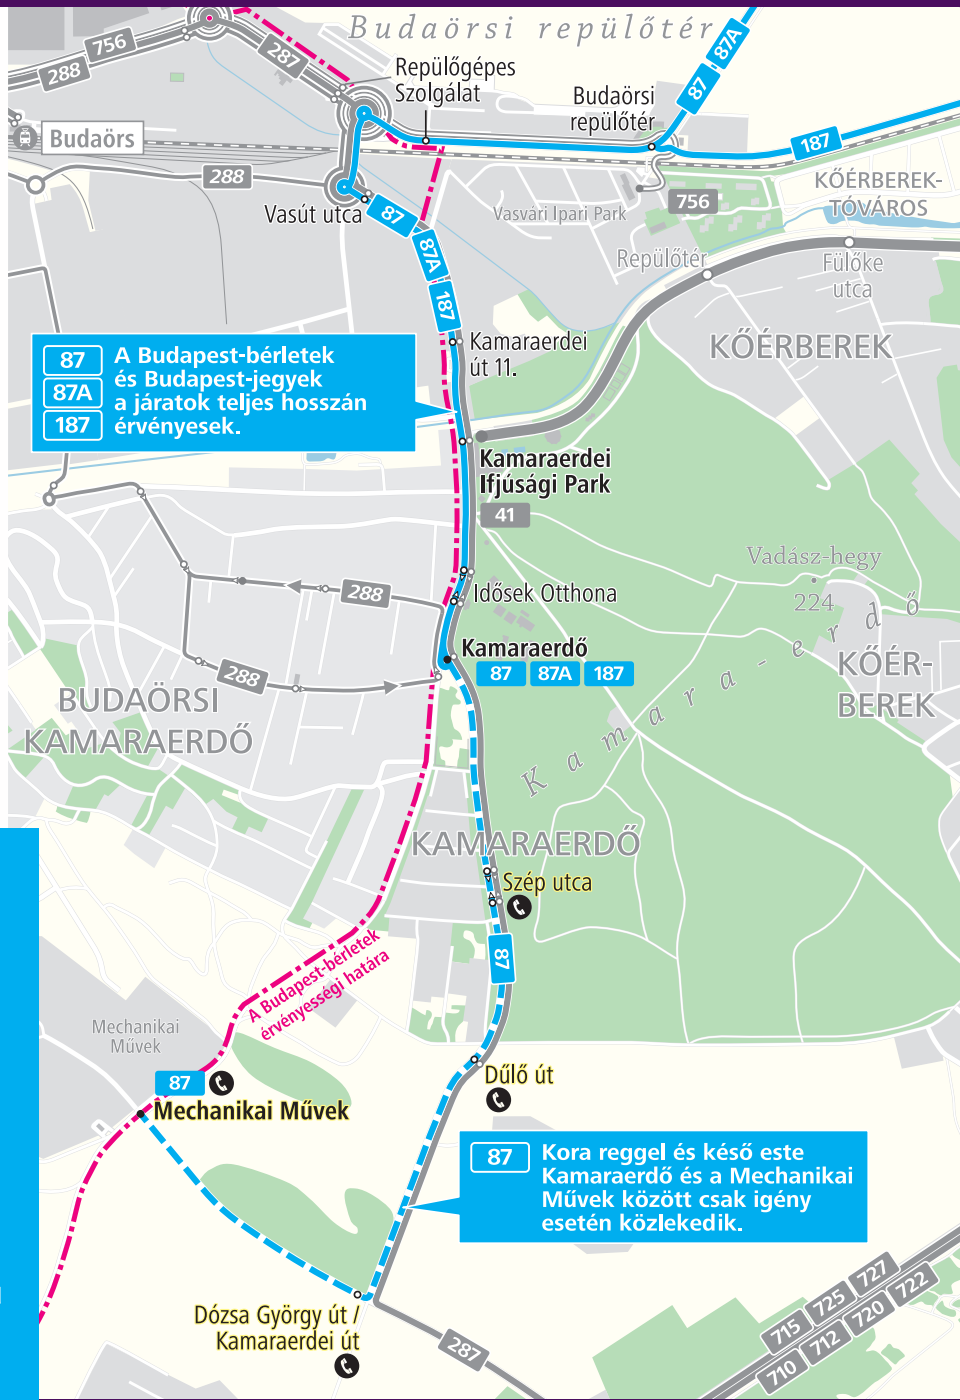

# BKK telebusz

A 87-es autóbusz a Kamaraerdő és a Mechanikai Művek közötti szakaszon 06:00–19:45 között fix menetrend szerint, azon kívül csak akkor közlekedik, ha erre előzetes igénybejelentés érkezik. Utazási igényét a járművezetőnél személyesen, telefonon, interneten, illetve a BudapestGO applikáción keresztül jelezheti, a busz indulása előtt legkorábban egy héttel, legkésőbb fél órával.