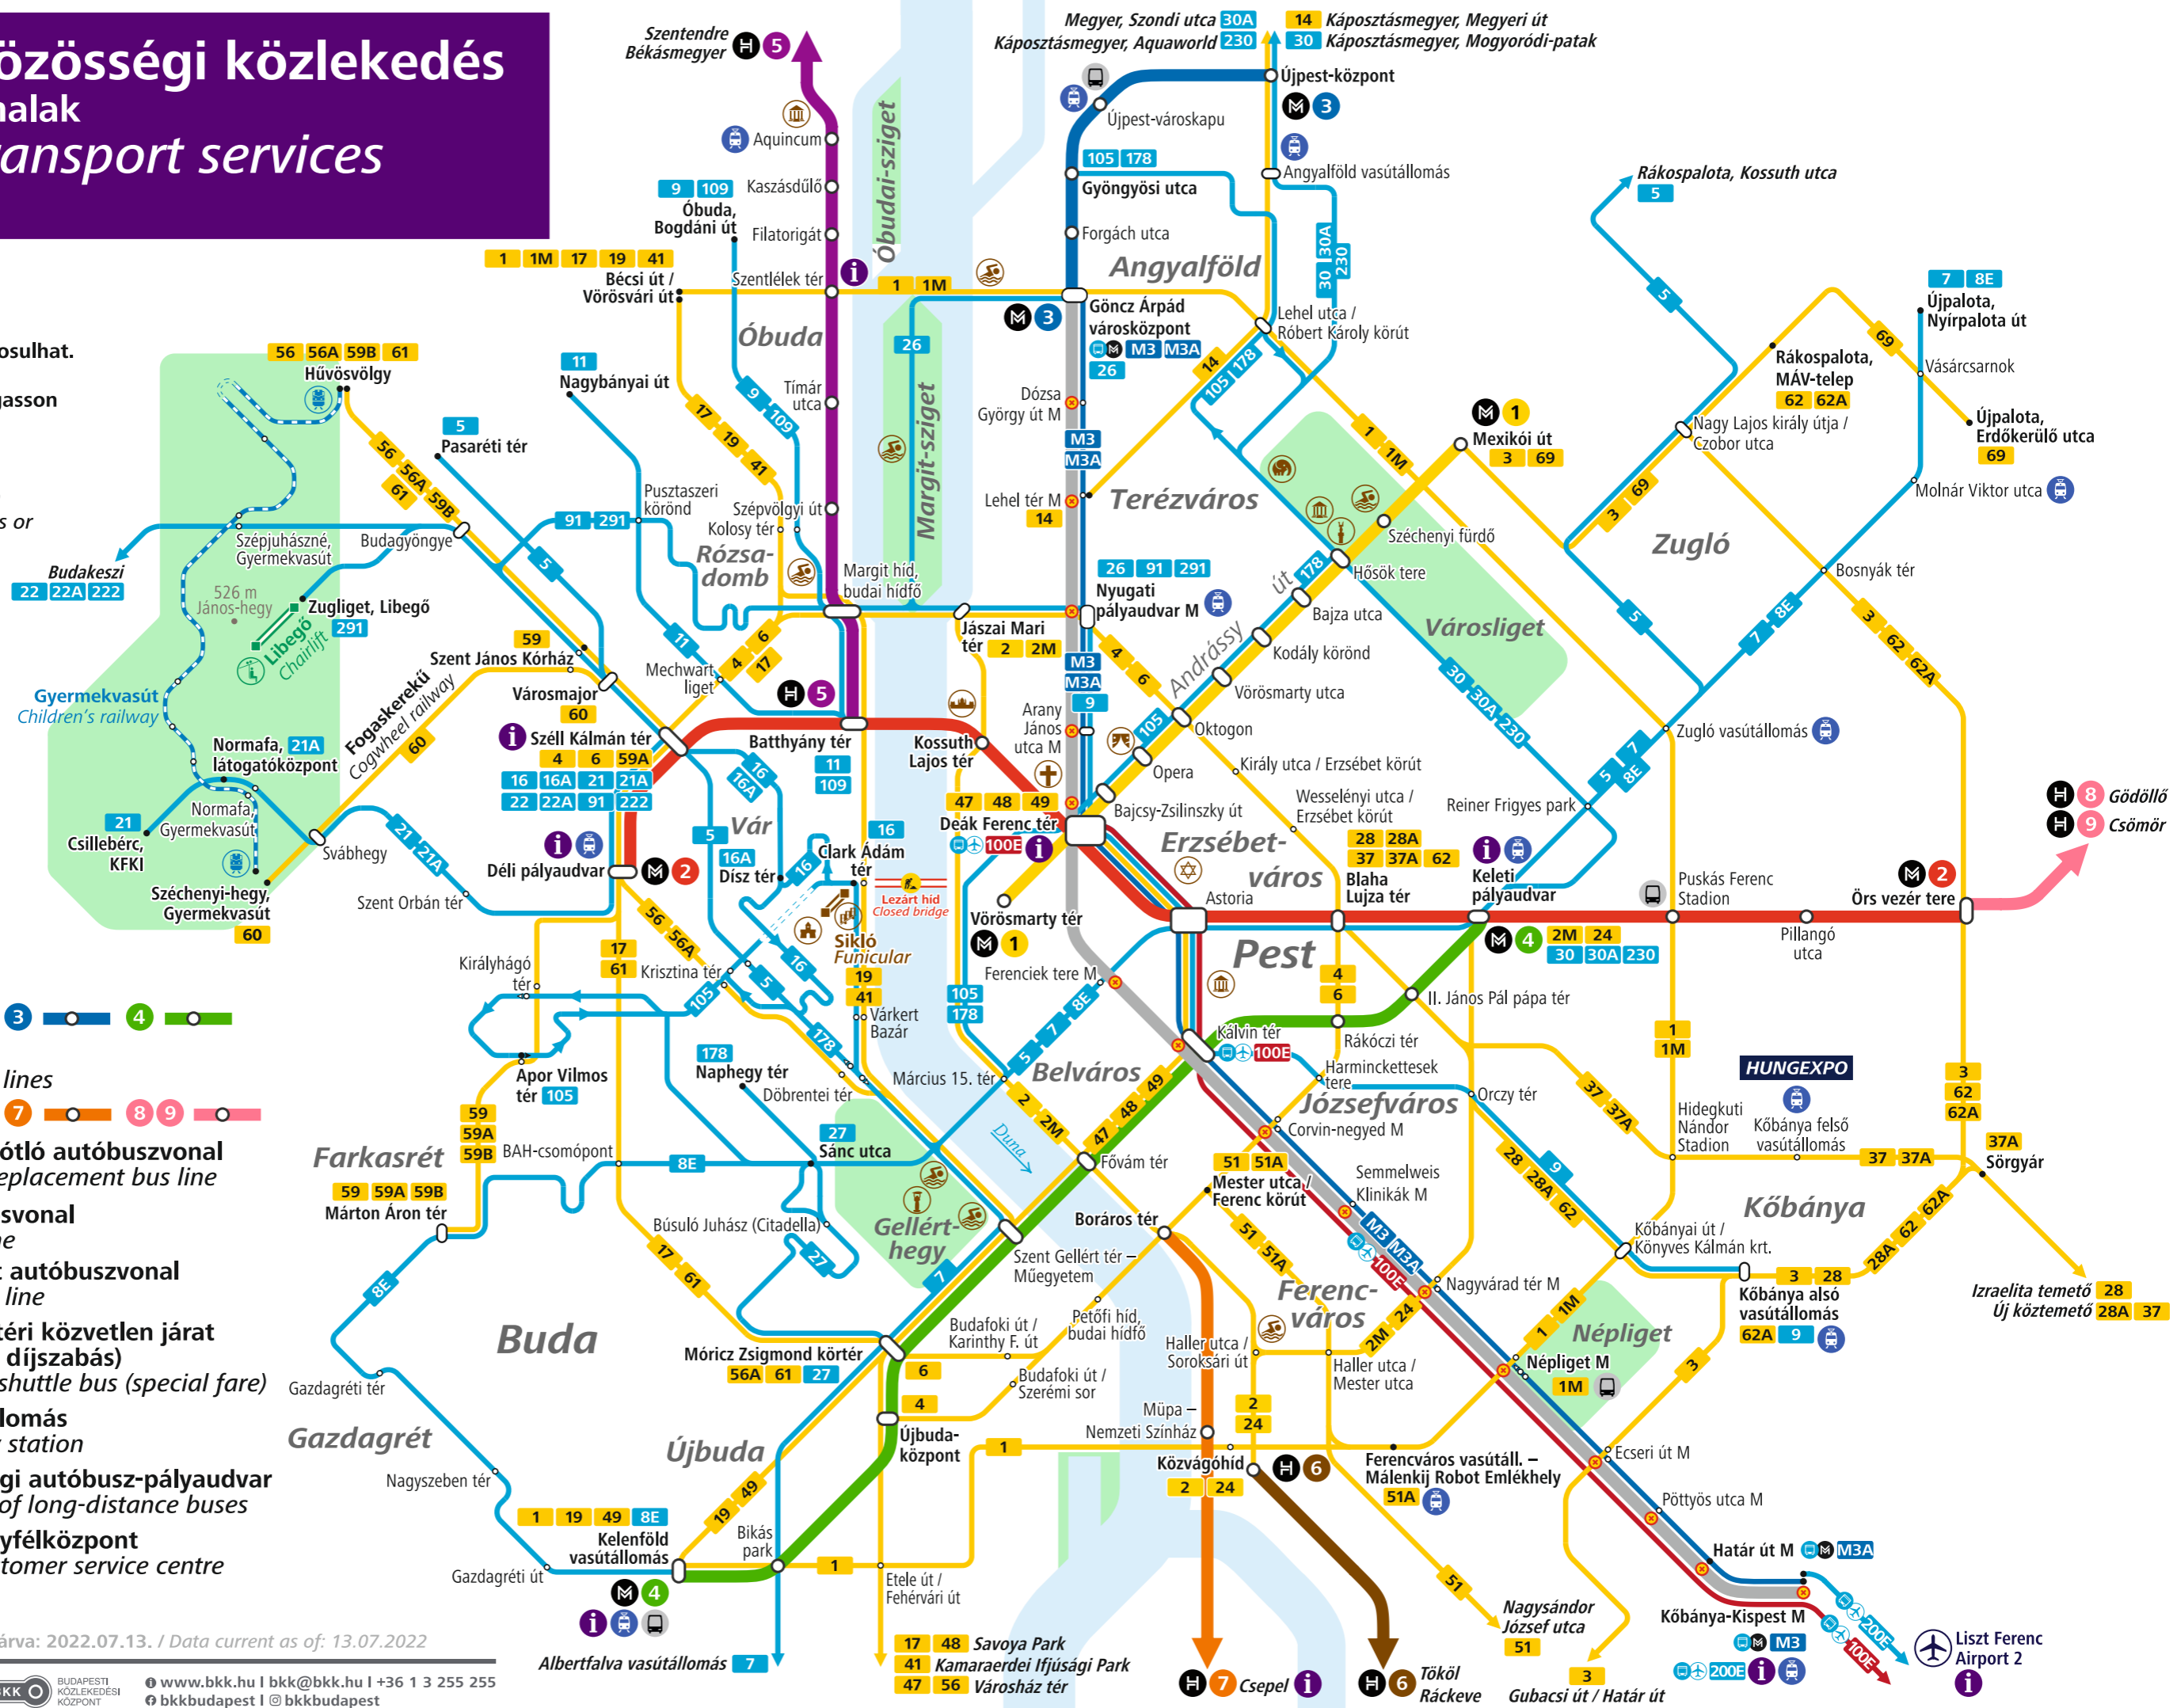

Nappali közösségi közlekedés

Fontosabb vonalak

Daytime transport services

Major lines

Figyelem!
Attention!

Járataink közlekedése módosulhat. Kérjük, figyelje kihelyezett tájékoztatóinkat vagy látogasson el a bkk.hu weboldalra. Transport services are subject to change. Please check the information boards displayed at the stops or visit our website at bkk.hu.

- Metróvonalak**
Metro lines
- HÉV-vonalak**
Suburban railway lines
- Metrópótló autóbuszvonal**
Metro replacement bus line
- Villamosvonal**
Tram line
- Kiemelt autóbuszvonal**
Key bus line
- Repülőtéri közvetlen járat (egyedi díjszabás)**
Airport shuttle bus (special fare)
- Vasútállomás**
Railway station
- Távolsági autóbusz-pályaudvar**
Station of long-distance buses
- BKK ügyfélközpont**
BKK customer service centre