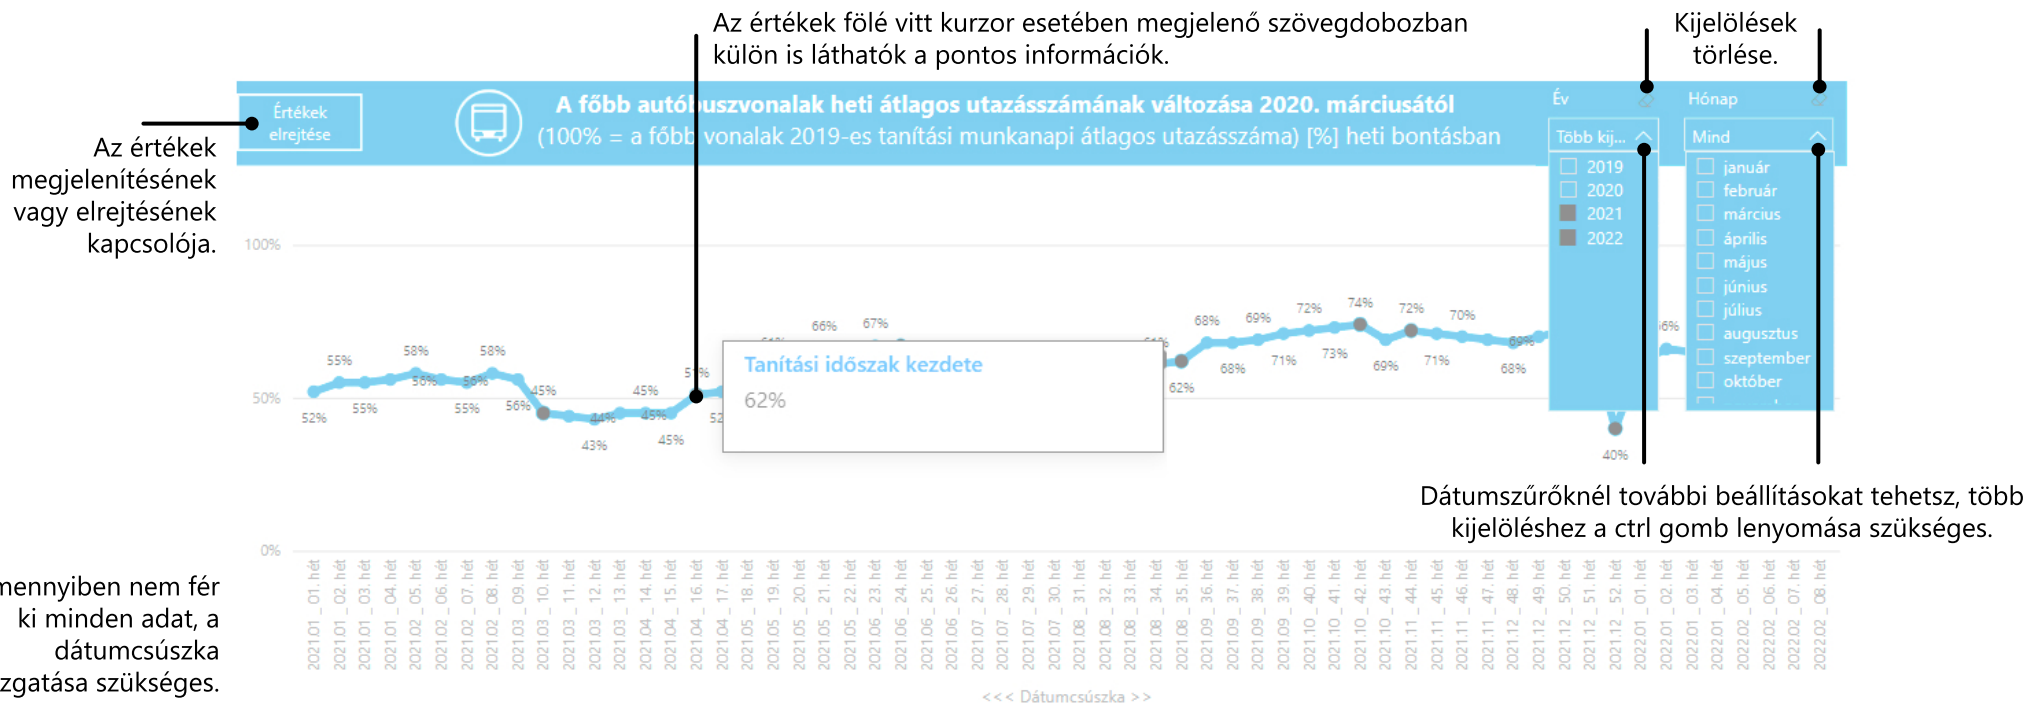

Súgó a diagram szűrési és megjelenítési beállításaihoz

A diagramokat rendszeresen feltöltjük a legújabb havi adatokkal, alapértelmezett beállítások alapján a kezdőnézetben mindig a legfrissebb értékeket láthatjátok. A fejlécben található szűrők segítségével lehetőség van korábbi időszakok adatainak betöltéséhez is, melyek beállításaihoz az alábbi összefoglaló ábrán adunk segítséget.

Események

Dátum	Esemény
2022. március 7.	Kötelező maszkviselés megszüntetése
2021. december 27.	Év végi forgalom
2021. november 1.	Kötelező maszkviselés
2021. október 18.	Őszi szünet
2021. augusztus 30.	Tanítási időszak kezdete
2021. június 14.	Nyári szünet kezdete
2021. május 24.	Teljes nyitás

Időrend szerinti sorbarendezési lehetőség.

Megjegyzések

Dátum	Megjegyzés
2022. március 21.	A munkanapi utasforgalom nagysága 2022 márciusának végére 73% volt a pandémia előtti időszakhoz mérten. Az idei év februárjától tapasztalható folyamatos utasszám-növekedésnek köszönhetően a forgalom nagyságrendileg elérte az elmúlt félévben mért legnagyobb értéket, mely 74% volt 2021 októberében.
2022. január 31.	Február második felében a járataink napi utasforgalma elérte a 67%-ot a koronavírus-járvány előtti időszakhoz mérten. Az aktuális járványhullám fokozatos csökkenéséhez igazodva az elmúlt időszakban valamelyest nőtt az utasforgalom.
2022. január 3.	A BKK járműveinek átlagos utasforgalma januárban elérte a 66%-ot a koronavírus-járvány előtti időszakhoz mérten. Az év eleji forgalom az ilyenkor megszokottak szerint alacsonyabb volt (kb. 62%), majd a 66%-os

Időrend szerinti sorbarendezési lehetőség.