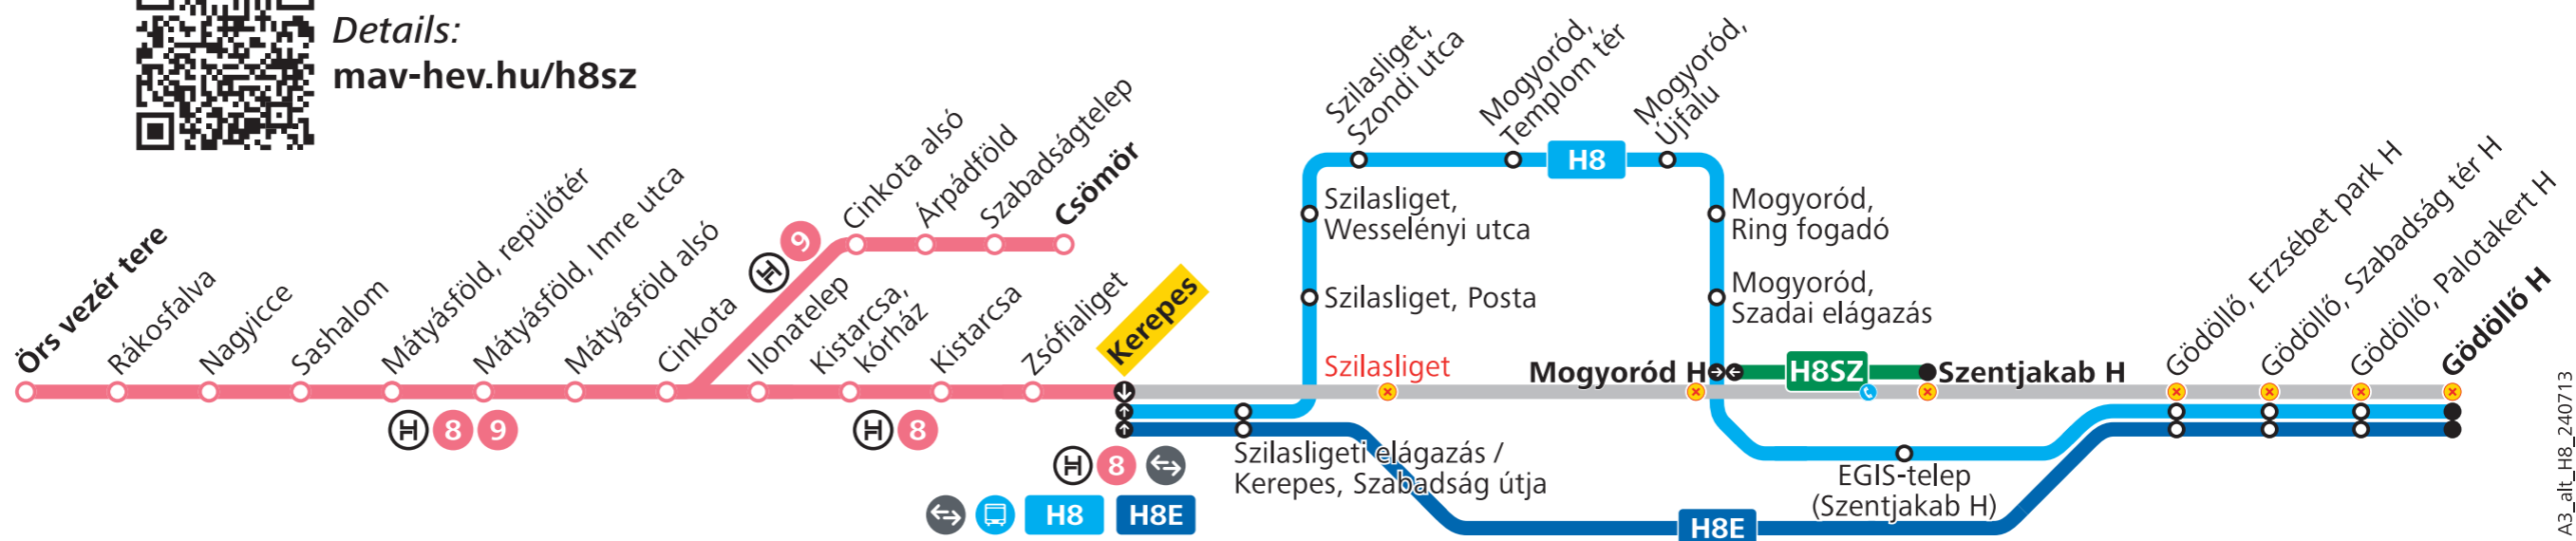

A HÉV rövidített útvonalon közlekedik

The suburban railway operates on a shortened route

Július 13–14. (hétfvége) / On 13–14 July (weekend)

HÉV / Suburban railway

H8 Örs vezér tere ◄► **Kerepes**

Pótlóbuszok / Replacement bus services

H8 Kerepes H ◄► Gödöllő H

H8E Kerepes H ◄► Gödöllő H

Szilasligetet, Mogyoródot és Szentjakabot nem érinti.
Does not serve Szilasliget, Mogyoród and Szentjakab.

H8SZ Mogyoród H ◄► Szentjakab H

☎ Csak igény esetén közlekedik.
On-demand service, please request in advance.

QR kód: Részletek:
Details:
mav-hev.hu/h8sz

Módosított menetrend érvényes
Modified timetable applies

A pótlóbuszokon kerékpár nem szállítható.
Bikes are not allowed on board the replacement buses.

MÁV HÉV

mav-hev.hu
bkk.hu

+36 1 3 255 255

BKK Utastájékoztató