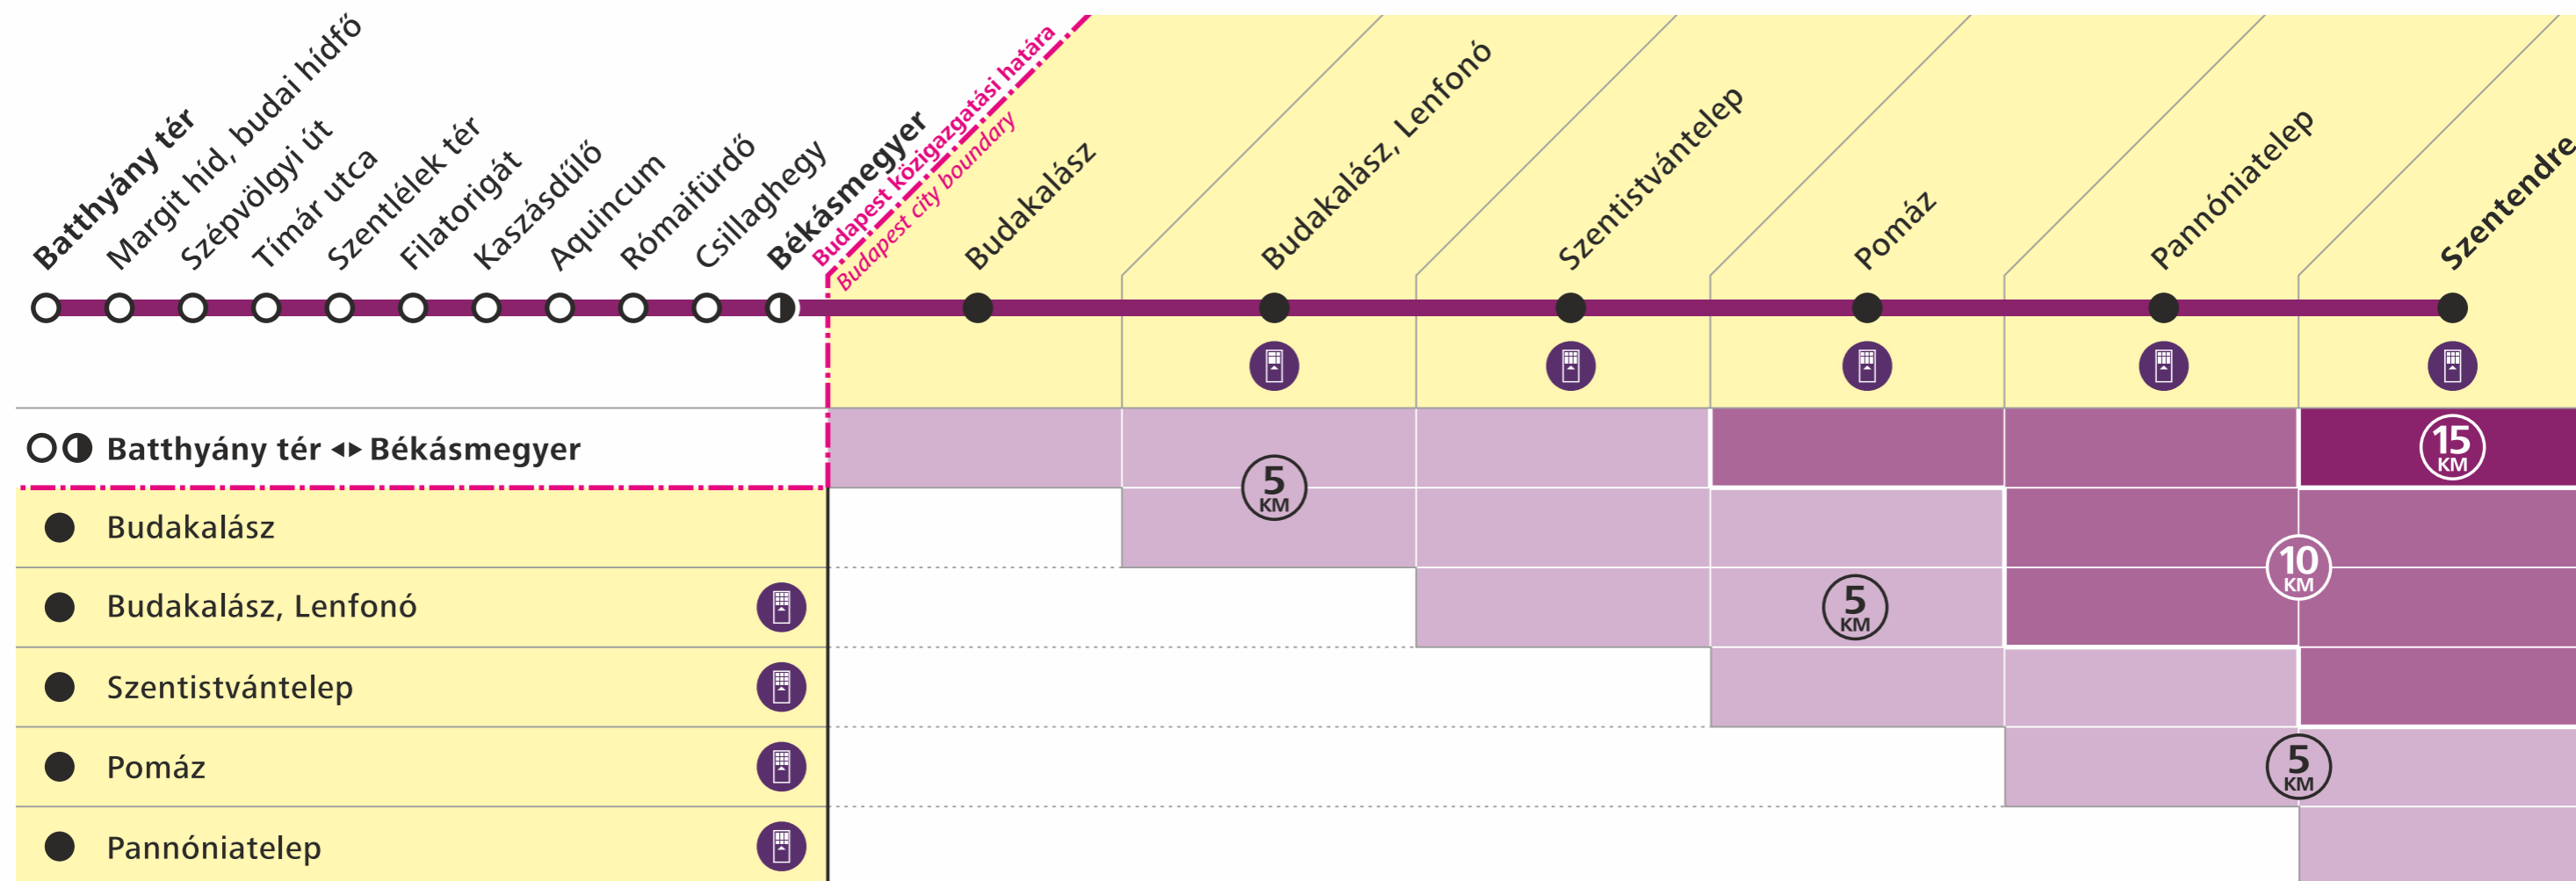

Viteldíjak a HÉV-en

Suburban Railway Fares

VEG-405-A 2104

5 Batthyány tér ↔ Szentendre

Batthyány tér ↔ Békásmegyér

● Budakalász	
● Budakalász, Lenfonó	
● Szentistvántelep	
● Pomáz	
● Pannóniatelep	

Jegyek és bérletek / Tickets and passes

Távolság Distance	HÉV-menetjegyek Suburban railway extension tickets			HÉV-bérletek Suburban railway passes		Távolság Distance
	Teljes árú Full fare	50% kedv. 50% discount	90% kedv. 90% discount	Teljes árú Full fare	90% kedv. 90% discount	
5 km	250 Ft	125 Ft	25 Ft	5 940 Ft	595 Ft	5 km
10 km				9 580 Ft	960 Ft	10 km
15 km	310 Ft	155 Ft	30 Ft	11 900 Ft	1 190 Ft	15 km

Jelmagyarázat / Legend

Budapesti szakasz / Budapest section

A HÉV-vonalakon a budapesti megállók közötti utazás esetén budapesti jeggyel vagy bérlettel kell rendelkezni.
Passengers using suburban railway lines within Budapest need to be in possession of a Budapest ticket or pass.

Elővárosi szakasz / Metropolitan area section

A tarifahatárt jelentő megálló és az elővárosi szakasz bármely megállója között, HÉV-menetjegy vagy -bérlet szükséges.
A trip between the station considered as the tariff boundary and any station on the metropolitan area section requires a distance-based suburban railway ticket or pass.