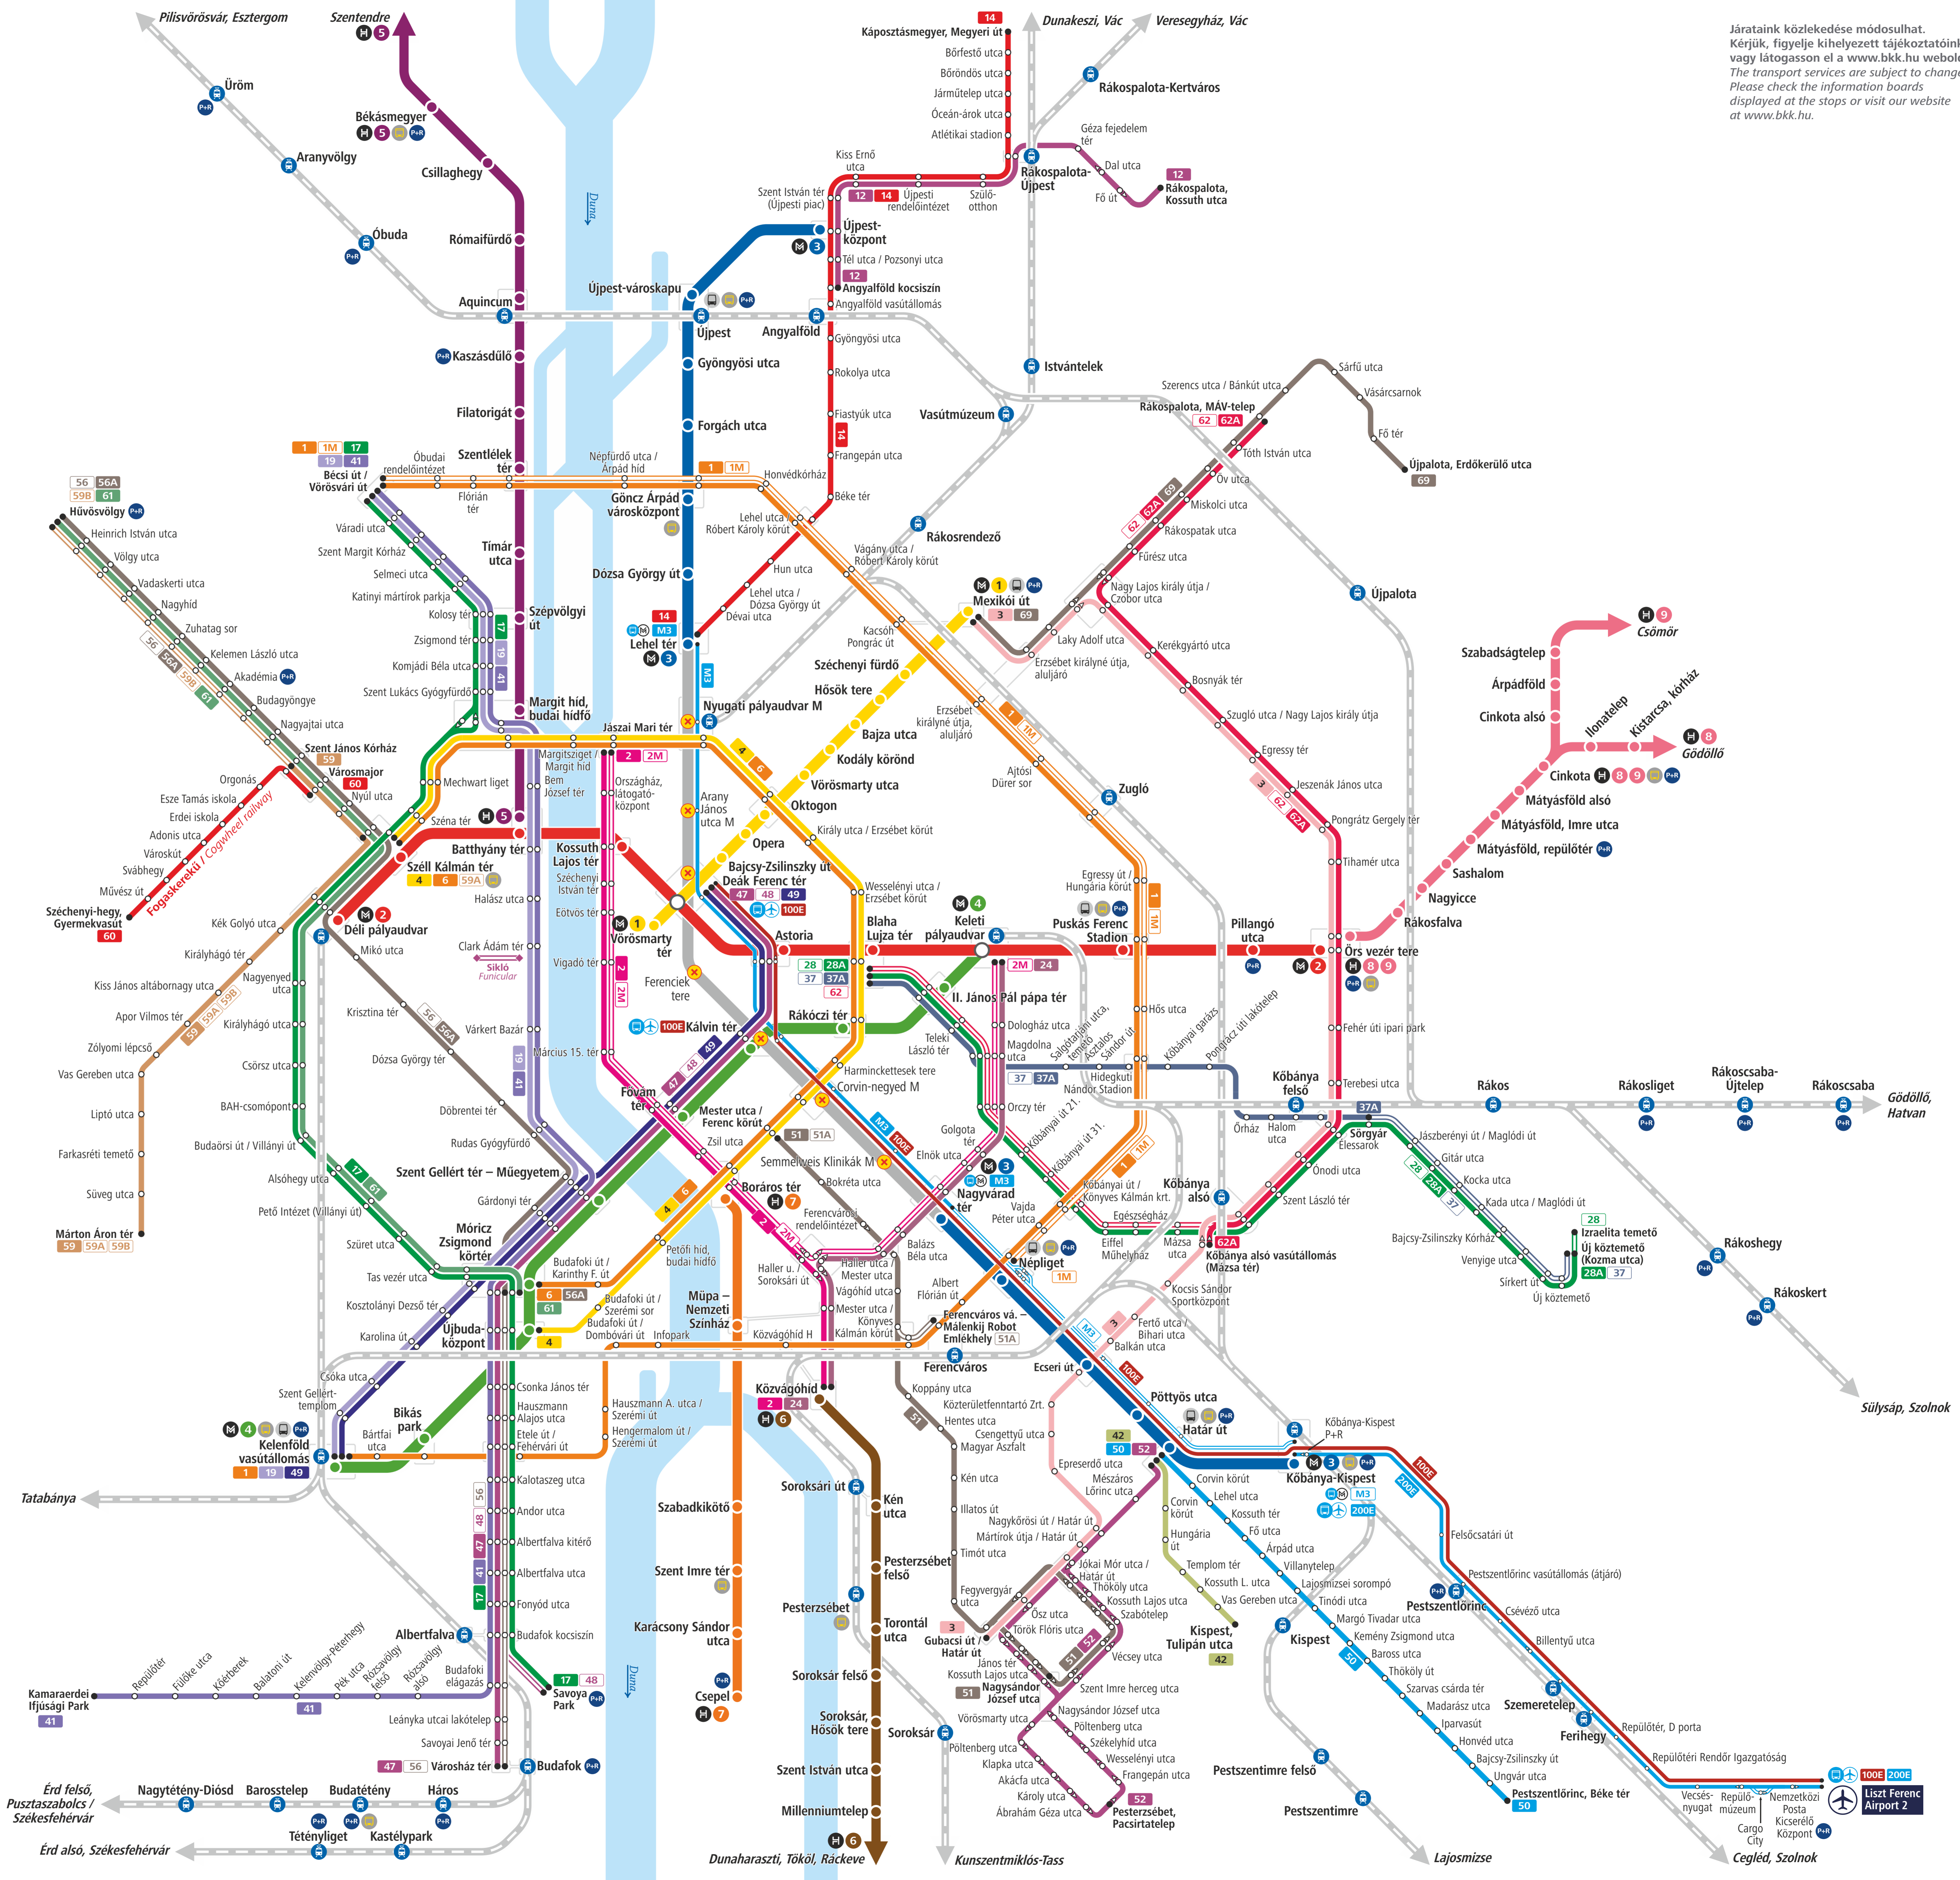

1. ### Repülőtéri autóbuszok / Buses to airport
2. **100E** Deák Ferenc tér M ↔ Liszt Ferenc Airport 2
   - **200E** Kőbánya-Kispest M ↔ Liszt Ferenc Airport 2 Napközben / During the day
     Határ út M ↔ Liszt Ferenc Airport 2 Éjszaka / At night

Adatok lezárva:
Data current as of:
2021.08.23.
BKK Tájékoztató

Járatának közlekedése módosulhat. Kérjük, figyelje kihelyezett tájékoztatóinkat vagy látogasson el a www.bkk.hu weboldalra. The transport services are subject to change. Please check the information boards displayed at the stops or visit our website at www.bkk.hu.