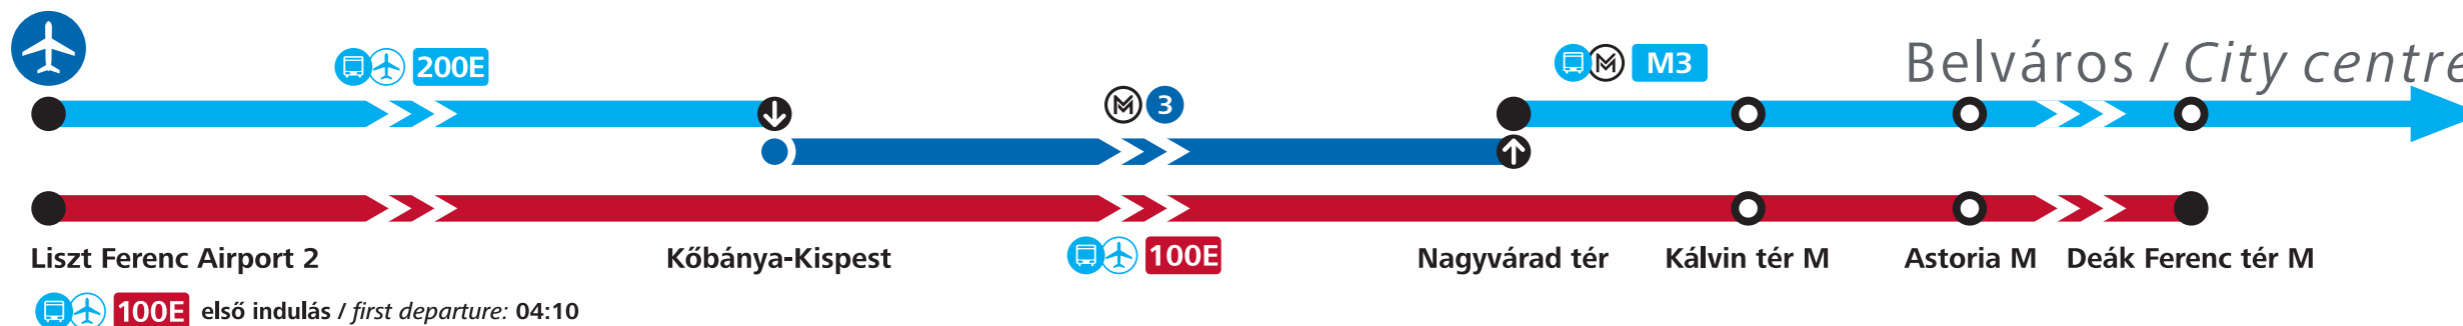

Közösségi közlekedés a repülőtérről a belvárosba

From the airport to the city centre by public transport

Munkanapokon
On workdays **03:47–23:04**

100E
Repülőtéri közvetlen autóbuszjárat
Shuttle bus service to airport

200E
Repülőtéri autóbuszjárat
Bus service to airport

3
Metró / Metro

M3
Metrópótló autóbusz
Metro replacement bus

Éjszakai autóbuszjárat
Night bus service

Átszállási pont
Transfer point

Hétvégén
At weekends **03:47–23:04**

Az adatok tájékoztató jellegűek. A menetrendtől eltérések előfordulhatnak.
All data provided for informational purposes only. Deviations may occur.

Minden éjjel
Every night **23:05–03:46**

BKK FUTÁR
utazástervező
journey planner

Minden éjjel
Every night **23:43–04:28**

100E utolsó indulás / last departure: 00:25
első indulás / first departure: 03:30

! a 100E járat az Astoriát csak 03:32 és 04:22 között érinti
bus 100E serves Astoria M only between 03:32 and 04:22