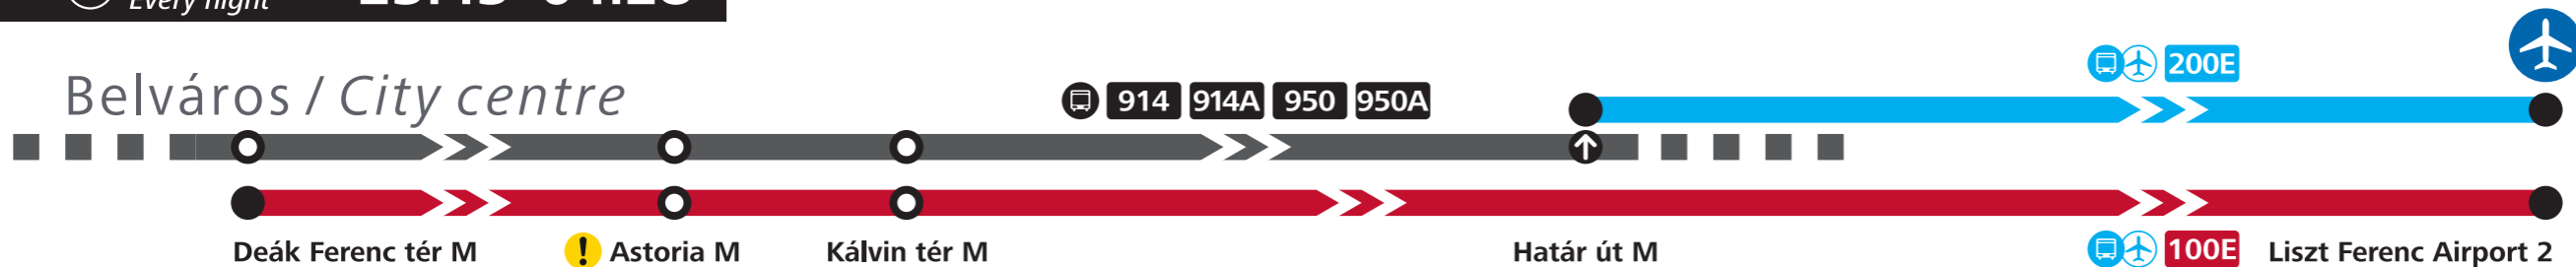

200E
Repülőtéri autóbuszjárat
Bus service to airport

3
Metró / Metro

M3
Metrópótló autóbusz
Metro replacement bus

Éjszakai autóbuszjárat
Night bus service

Átszállási pont
Transfer point

Hétvégén
At weekends **03:47–23:04**

Az adatok tájékoztató jellegűek. A menetrendtől eltérések előfordulhatnak.
All data provided for informational purposes only. Deviations may occur.

Minden éjjel
Every night **23:05–03:46**

BKK FUTÁR
utazástervező
journey planner

BKK Tájékoztatás 2111

Közösségi közlekedés a belvárosból a repülőtérre

From the city centre to the airport by public transport

Munkanapokon
On workdays **04:29–23:42**

Hétvégén
At weekends **04:29–23:42**

Minden éjjel
Every night **23:43–04:28**

100E utolsó indulás / last departure: 00:25
első indulás / first departure: 03:30

! a 100E járat az Astoriát csak 03:32 és 04:22 között érinti
bus 100E serves Astoria M only between 03:32 and 04:22