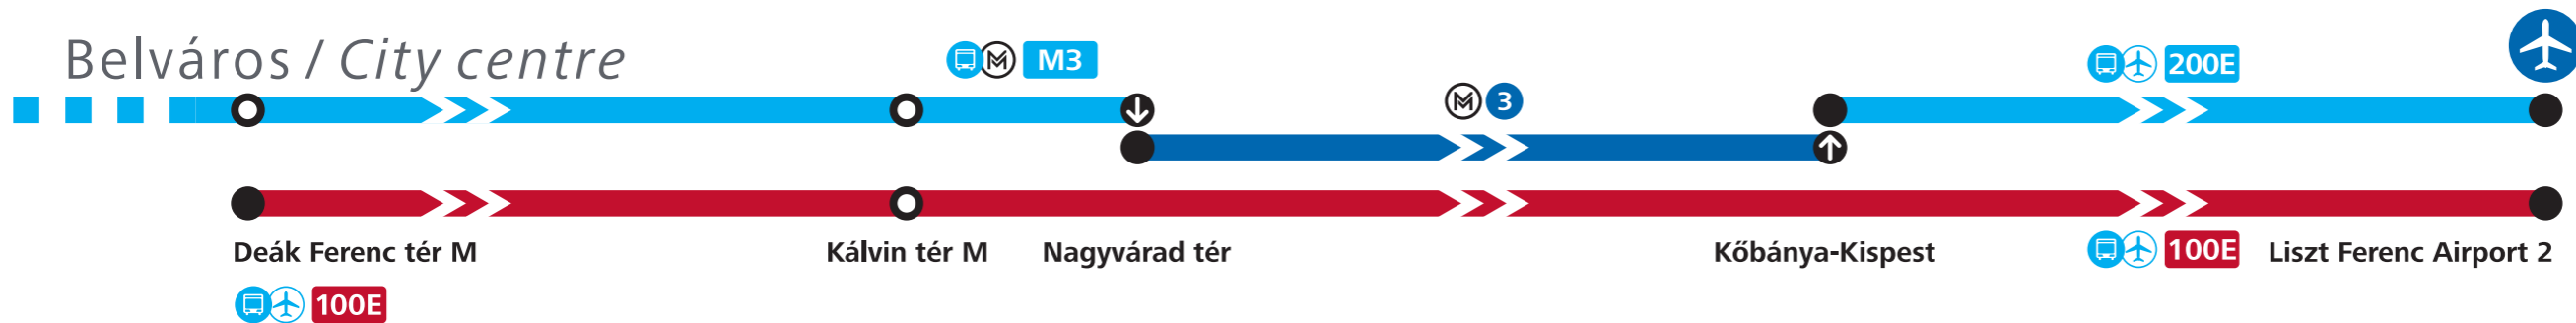

200E
Repülőtéri autóbuszjárat
Bus service to airport

3
Metró / Metro

M3
Metrópótló autóbusz
Metro replacement bus

Éjszakai autóbuszjárat
Night bus service

Átszállási pont
Transfer point

Hétvégén
At weekends **03:47–23:04**

Az adatok tájékoztató jellegűek. A menetrendtől eltérések előfordulhatnak.
All data provided for informational purposes only. Deviations may occur.

Minden éjjel
Every night **23:05–03:46**

BKK FUTÁR
utazástervező
journey planner

BKK Tájékoztatás 2111

Közösségi közlekedés a belvárosból a repülőtérre

From the city centre to the airport by public transport

Munkanapokon
On workdays **04:29–23:42**

Hétvégén
At weekends **04:29–23:42**

Minden éjjel
Every night **23:43–04:28**

100E utolsó indulás / last departure: 00:25
első indulás / first departure: 03:30

! a 100E járat az Astoriát csak 03:32 és 04:22 között érinti
bus 100E serves Astoria M only between 03:32 and 04:22