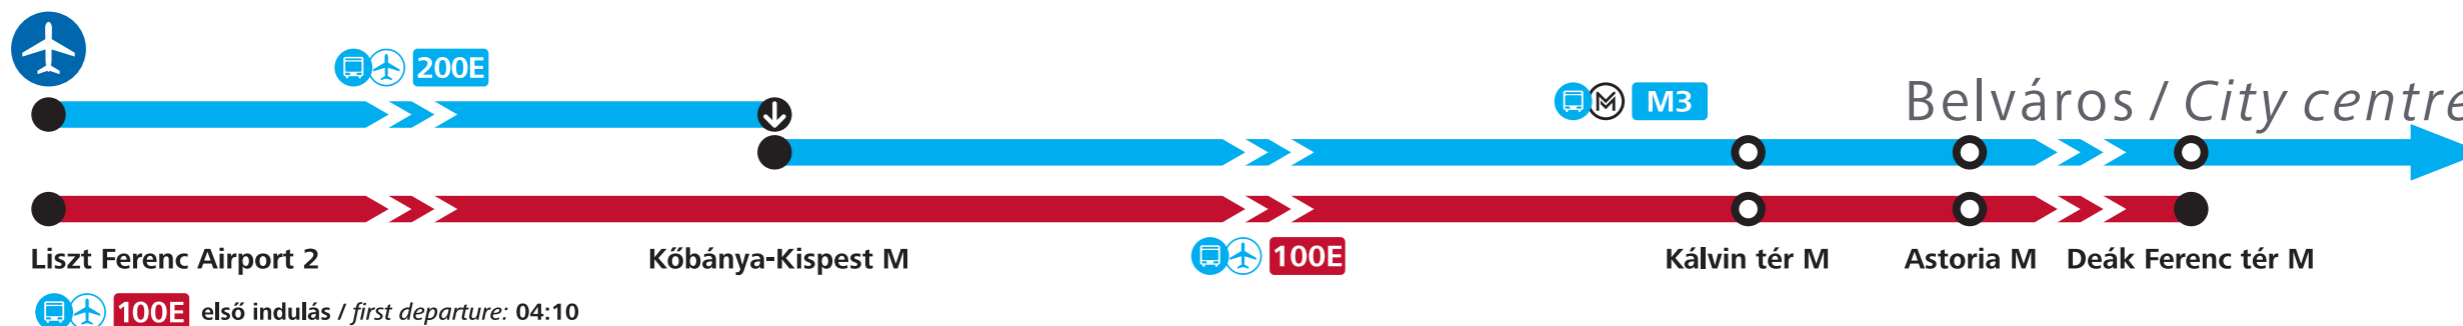

Közösségi közlekedés a repülőtérről a belvárosba

From the airport to the city centre by public transport

Munkanapokon
On workdays **03:47–23:04**

100E
Repülőtéri közvetlen autóbuszjárat
Shuttle bus service to airport

200E
Repülőtéri autóbuszjárat
Bus service to airport

3
Metró / Metro

M3
Metrópótló autóbusz
Metro replacement bus

Éjszakai autóbuszjárat
Night bus service

Átszállási pont
Transfer point

Hétvégén
At weekends **03:47–23:04**

Az adatok tájékoztató jellegűek. A menetrendtől eltérések előfordulhatnak.
All data provided for informational purposes only. Deviations may occur.

Minden éjjel
Every night **23:05–03:46**

BKK FUTÁR
utazástervező
journey planner

Minden éjjel
Every night **23:43–04:28**

100E utolsó indulás / last departure: 00:25
első indulás / first departure: 03:30

! a 100E járat az Astoriát csak 03:32 és 04:22 között érinti
bus 100E serves Astoria M only between 03:32 and 04:22