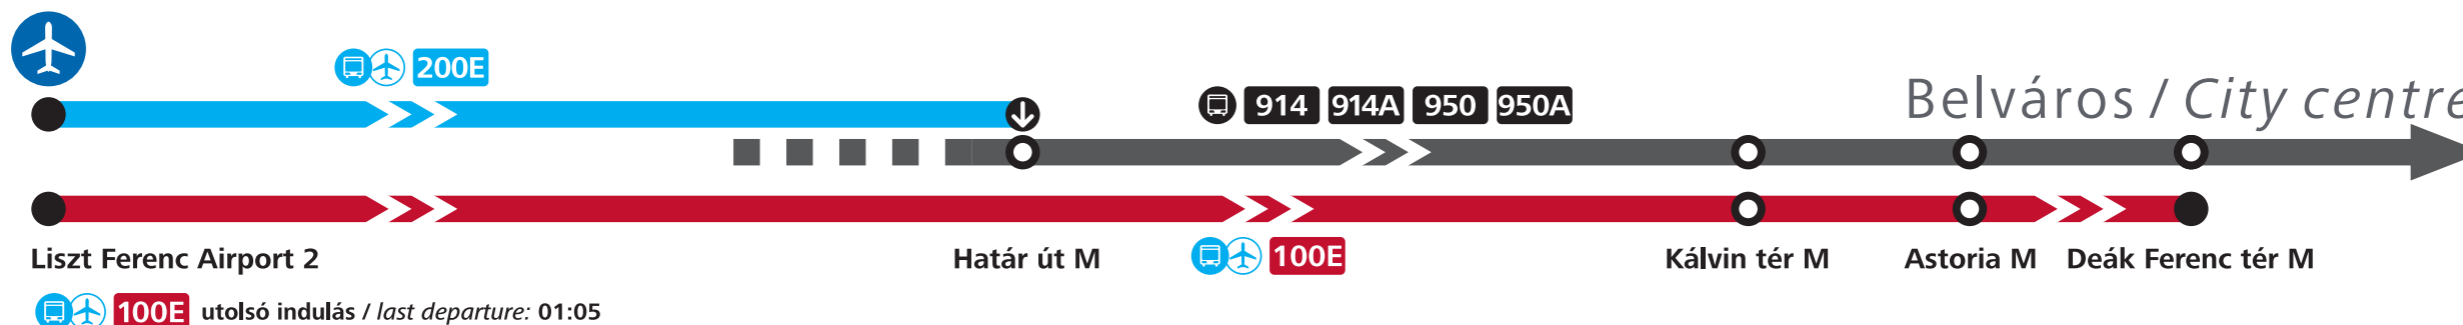

Közösségi közlekedés a repülőtérről a belvárosba

From the airport to the city centre by public transport

Munkanapokon
On workdays **03:47–23:04**

100E
Repülőtéri közvetlen autóbuszjárat
Shuttle bus service to airport

200E
Repülőtéri autóbuszjárat
Bus service to airport

3
Metró / Metro

M3
Metrópótló autóbusz
Metro replacement bus

Éjszakai autóbuszjárat
Night bus service

Átszállási pont
Transfer point

Hétvégén
At weekends **03:47–23:04**

Az adatok tájékoztató jellegűek. A menetrendtől eltérések előfordulhatnak.
All data provided for informational purposes only. Deviations may occur.

Minden éjjel
Every night **23:05–03:46**

BKK FUTÁR
utazástervező
journey planner

Minden éjjel
Every night **23:43–04:28**

100E utolsó indulás / last departure: 00:25
első indulás / first departure: 03:30

! a 100E járat az Astoriát csak 03:32 és 04:22 között érinti
bus 100E serves Astoria M only between 03:32 and 04:22