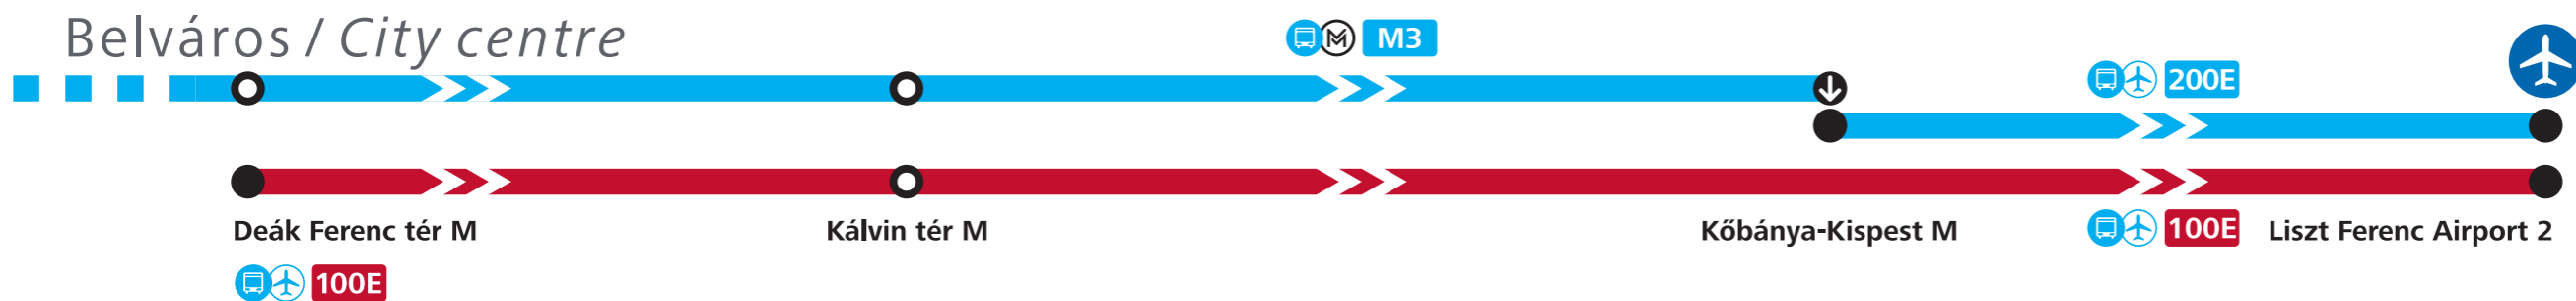

200E
Repülőtéri autóbuszjárat
Bus service to airport

3
Metró / Metro

M3
Metrópótló autóbusz
Metro replacement bus

Éjszakai autóbuszjárat
Night bus service

Átszállási pont
Transfer point

Hétvégén
At weekends **03:47–23:04**

Az adatok tájékoztató jellegűek. A menetrendtől eltérések előfordulhatnak.
All data provided for informational purposes only. Deviations may occur.

Minden éjjel
Every night **23:05–03:46**

BKK FUTÁR
utazástervező
journey planner

BKK Tájékoztatás 2111

Közösségi közlekedés a belvárosból a repülőtérre

From the city centre to the airport by public transport

Munkanapokon
On workdays **04:29–23:42**

Hétvégén
At weekends **04:29–23:42**

Minden éjjel
Every night **23:43–04:28**

100E utolsó indulás / last departure: 00:25
első indulás / first departure: 03:30

! a 100E járat az Astoriát csak 03:32 és 04:22 között érinti
bus 100E serves Astoria M only between 03:32 and 04:22