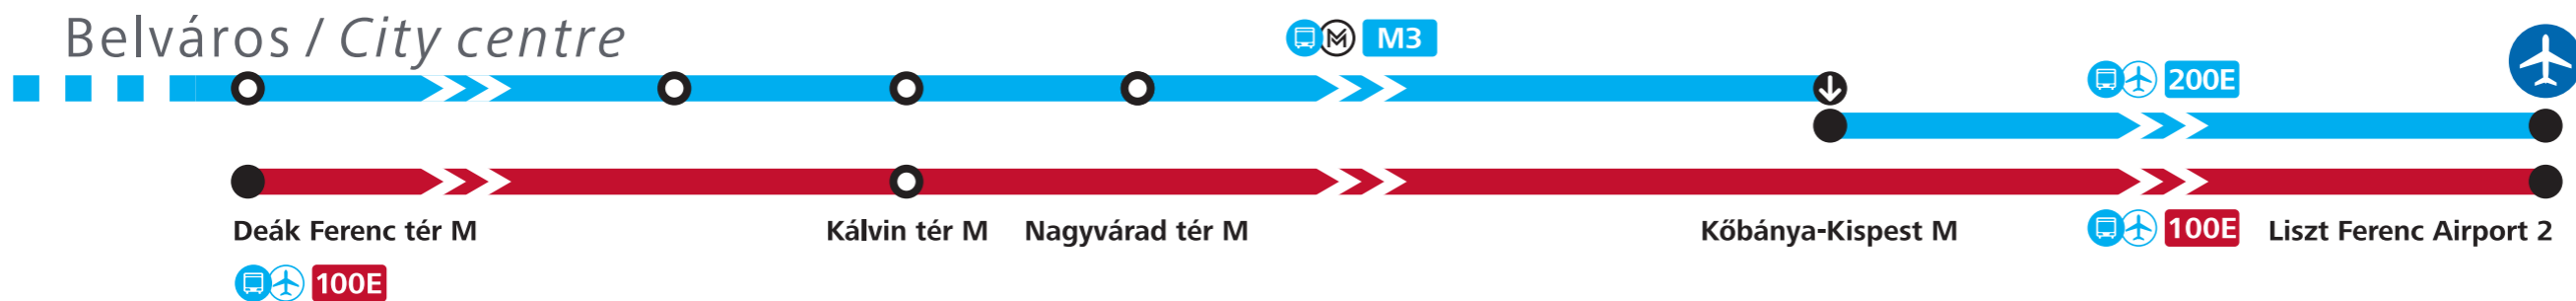

200E
Repülőtéri autóbusszjárat
Bus service to airport

3
Metró / Metro

M3
Metrópótló autóbusszjárat
Metro replacement bus

Éjszakai autóbusszjárat
Night bus service

Átszállási pont
Transfer point

Hétvégén
At weekends **04:06–23:04**

Az adatok tájékoztató jellegűek. A menetrendtől eltérések előfordulhatnak.
All data provided for informational purposes only. Deviations may occur.

Minden éjjel
Every night **23:05–04:05**

BKK FUTÁR
utazástervező
journey planner

BKK Tájékoztatás 2109

Közösségi közlekedés a belvárosból a repülőtérre

From the city centre to the airport by public transport

Munkanapokon
On workdays **04:29–23:42**

Hétvégén
At weekends **04:29–23:42**

Minden éjjel
Every night **23:43–04:28**

100E
Repülőtéri közvetlen autóbuszjárat
Shuttle bus service to airport

200E
Repülőtéri autóbuszjárat
Bus service to airport

M3
Metró / Metro

M3
Metrópótló autóbusz
Metro replacement bus