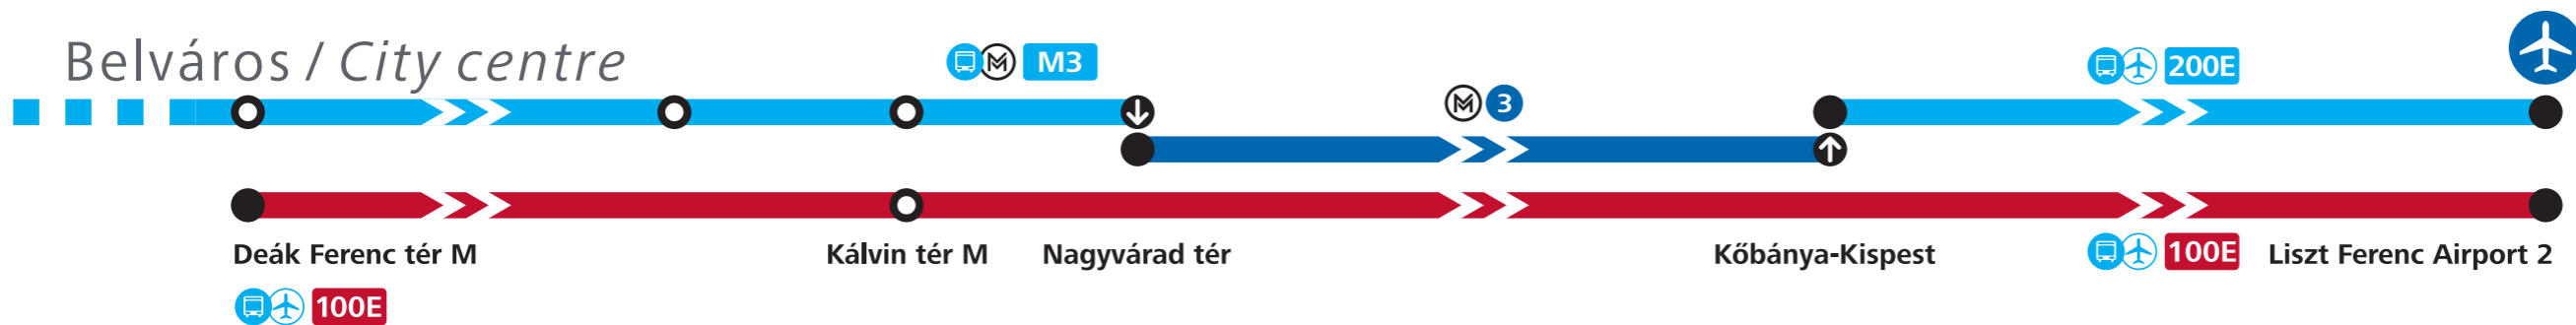

200E
Repülőtéri autóbusszjárat
Bus service to airport

3
Metró / Metro

M3
Metrópótló autóbusszjárat
Metro replacement bus

Éjszakai autóbusszjárat
Night bus service

Átszállási pont
Transfer point

Hétvégén
At weekends **04:06–23:04**

Az adatok tájékoztató jellegűek. A menetrendtől eltérések előfordulhatnak.
All data provided for informational purposes only. Deviations may occur.

Minden éjjel
Every night **23:05–04:05**

BKK FUTÁR
utazástervező
journey planner

BKK Tájékoztatás 2109

Közösségi közlekedés a belvárosból a repülőtérre

From the city centre to the airport by public transport

Munkanapokon
On workdays **04:29–23:42**

Hétvégén
At weekends **04:29–23:42**

Minden éjjel
Every night **23:43–04:28**

100E
Repülőtéri közvetlen autóbuszjárat
Shuttle bus service to airport

200E
Repülőtéri autóbuszjárat
Bus service to airport

M3
Metró / Metro

M3
Metrópótló autóbusz
Metro replacement bus