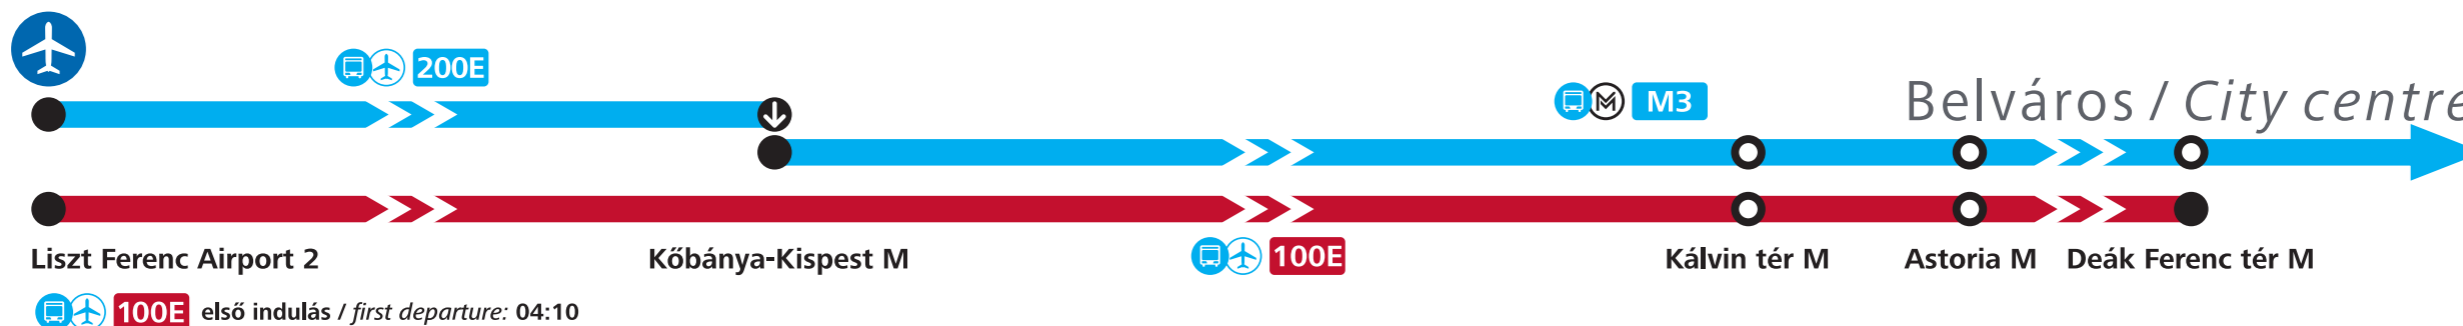

Közösségi közlekedés a repülőtérről a belvárosba

From the airport to the city centre by public transport

Munkanapokon
On workdays **04:06–23:04**

100E
Repülőtéri közvetlen autóbusszjárat
Shuttle bus service to airport

200E
Repülőtéri autóbusszjárat
Bus service to airport

3
Metró / Metro

M3
Metrópótló autóbusszjárat
Metro replacement bus

Éjszakai autóbusszjárat
Night bus service

Átszállási pont
Transfer point

Hétvégén
At weekends **04:06–23:04**

Az adatok tájékoztató jellegűek. A menetrendtől eltérések előfordulhatnak.
All data provided for informational purposes only. Deviations may occur.

Minden éjjel
Every night **23:05–04:05**

BKK FUTÁR
utazástervező
journey planner

Minden éjjel
Every night **23:43–04:28**

100E
Repülőtéri közvetlen autóbuszjárat
Shuttle bus service to airport

200E
Repülőtéri autóbuszjárat
Bus service to airport

M3
Metró / Metro

M3
Metrópótló autóbusz
Metro replacement bus