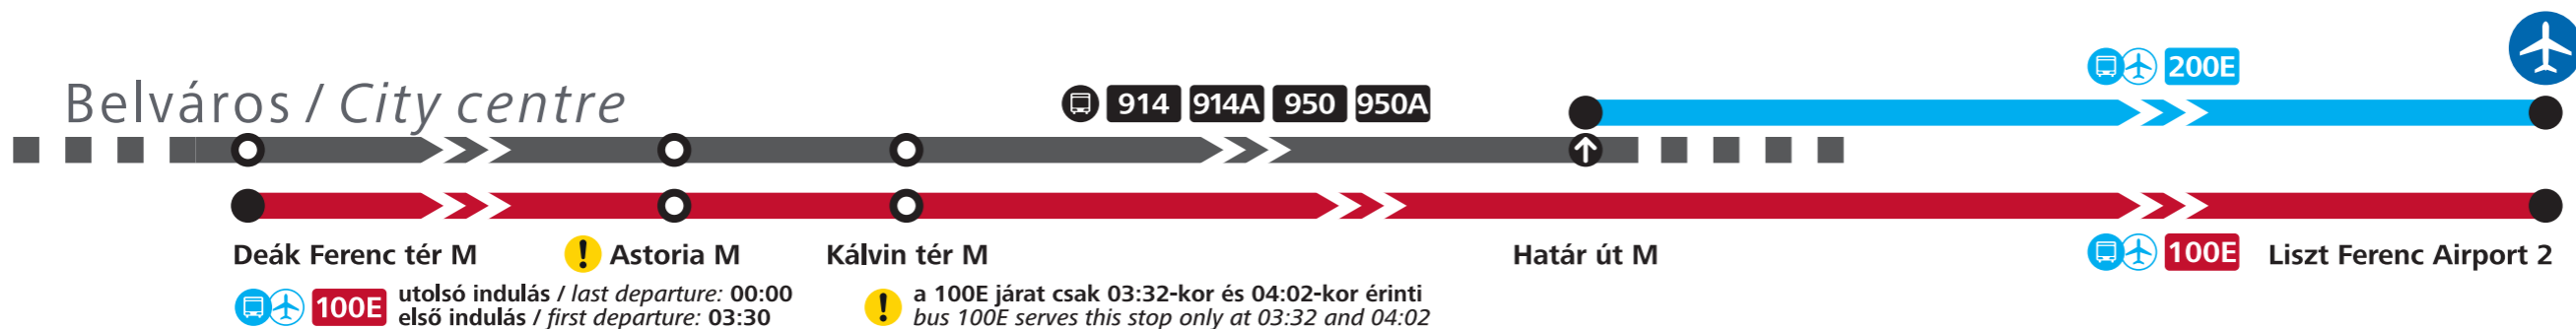

200E
Repülőtéri autóbusszjárat
Bus service to airport

3
Metró / Metro

M3
Metrópótló autóbusszjárat
Metro replacement bus

Éjszakai autóbusszjárat
Night bus service

Átszállási pont
Transfer point

Hétvégén
At weekends **04:06–23:04**

Az adatok tájékoztató jellegűek. A menetrendtől eltérések előfordulhatnak.
All data provided for informational purposes only. Deviations may occur.

Minden éjjel
Every night **23:05–04:05**

BKK FUTÁR
utazástervező
journey planner

BKK Tájékoztatás 2109

Közösségi közlekedés a belvárosból a repülőtérre

From the city centre to the airport by public transport

Munkanapokon
On workdays **04:29–23:42**

Hétvégén
At weekends **04:29–23:42**

Minden éjjel
Every night **23:43–04:28**

100E
Repülőtéri közvetlen autóbuszjárat
Shuttle bus service to airport

200E
Repülőtéri autóbuszjárat
Bus service to airport

M3
Metró / Metro

M3
Metrópótló autóbusz
Metro replacement bus