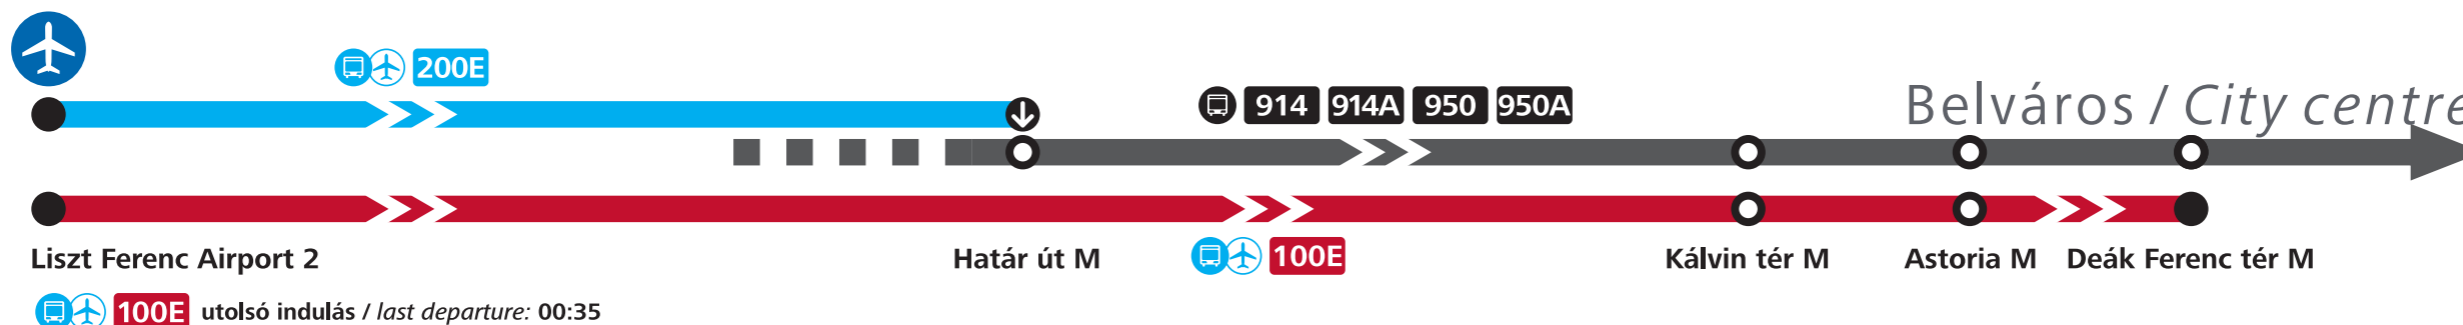

Közösségi közlekedés a repülőtérről a belvárosba

From the airport to the city centre by public transport

Munkanapokon
On workdays **04:06–23:04**

100E
Repülőtéri közvetlen autóbusszjárat
Shuttle bus service to airport

200E
Repülőtéri autóbusszjárat
Bus service to airport

3
Metró / Metro

M3
Metrópótló autóbusszjárat
Metro replacement bus

Éjszakai autóbusszjárat
Night bus service

Átszállási pont
Transfer point

Hétvégén
At weekends **04:06–23:04**

Az adatok tájékoztató jellegűek. A menetrendtől eltérések előfordulhatnak.
All data provided for informational purposes only. Deviations may occur.

Minden éjjel
Every night **23:05–04:05**

BKK FUTÁR
utazástervező
journey planner

Minden éjjel
Every night **23:43–04:28**

100E
Repülőtéri közvetlen autóbuszjárat
Shuttle bus service to airport

200E
Repülőtéri autóbuszjárat
Bus service to airport

M3
Metró / Metro

M3
Metrópótló autóbusz
Metro replacement bus