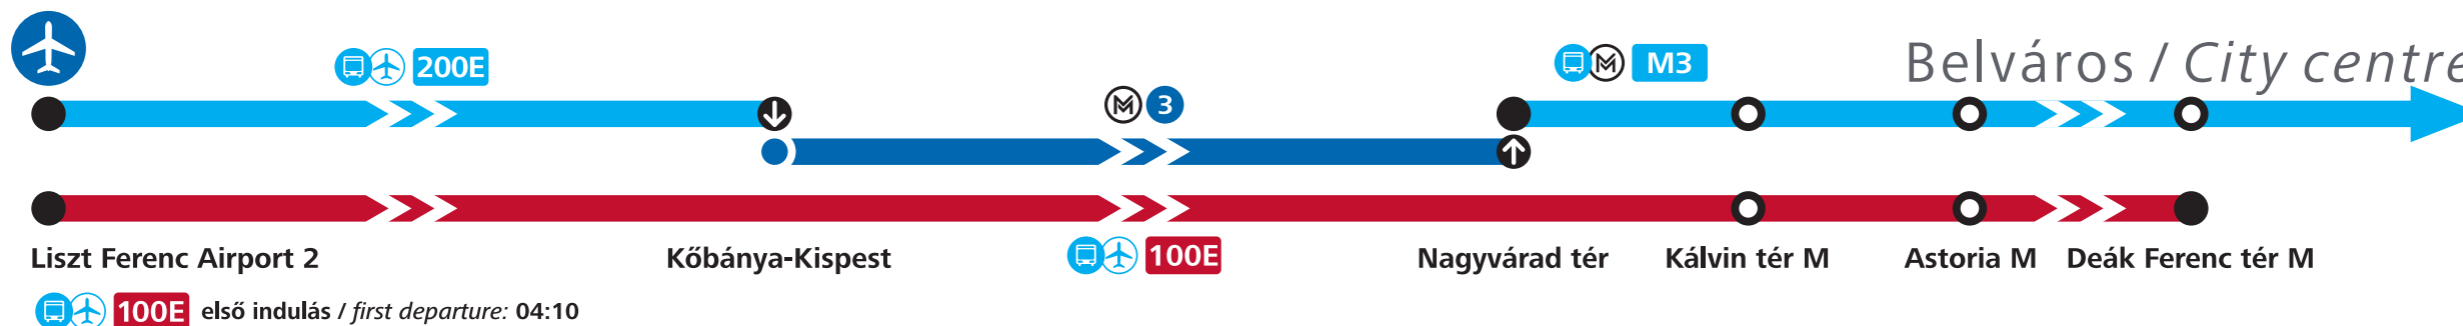

Közösségi közlekedés a repülőtérről a belvárosba

From the airport to the city centre by public transport

Munkanapokon
On workdays **04:06–23:04**

100E
Repülőtéri közvetlen autóbusszjárat
Shuttle bus service to airport

200E
Repülőtéri autóbusszjárat
Bus service to airport

3
Metró / Metro

M3
Metrópótló autóbusszjárat
Metro replacement bus

Éjszakai autóbusszjárat
Night bus service

Átszállási pont
Transfer point

Hétvégén
At weekends **04:06–23:04**

Az adatok tájékoztató jellegűek. A menetrendtől eltérések előfordulhatnak.
All data provided for informational purposes only. Deviations may occur.

Minden éjjel
Every night **23:05–04:05**

BKK FUTÁR
utazástervező
journey planner

Minden éjjel
Every night **23:43–04:28**

100E
Repülőtéri közvetlen autóbuszjárat
Shuttle bus service to airport

200E
Repülőtéri autóbuszjárat
Bus service to airport

M3
Metró / Metro

M3
Metrópótló autóbusz
Metro replacement bus