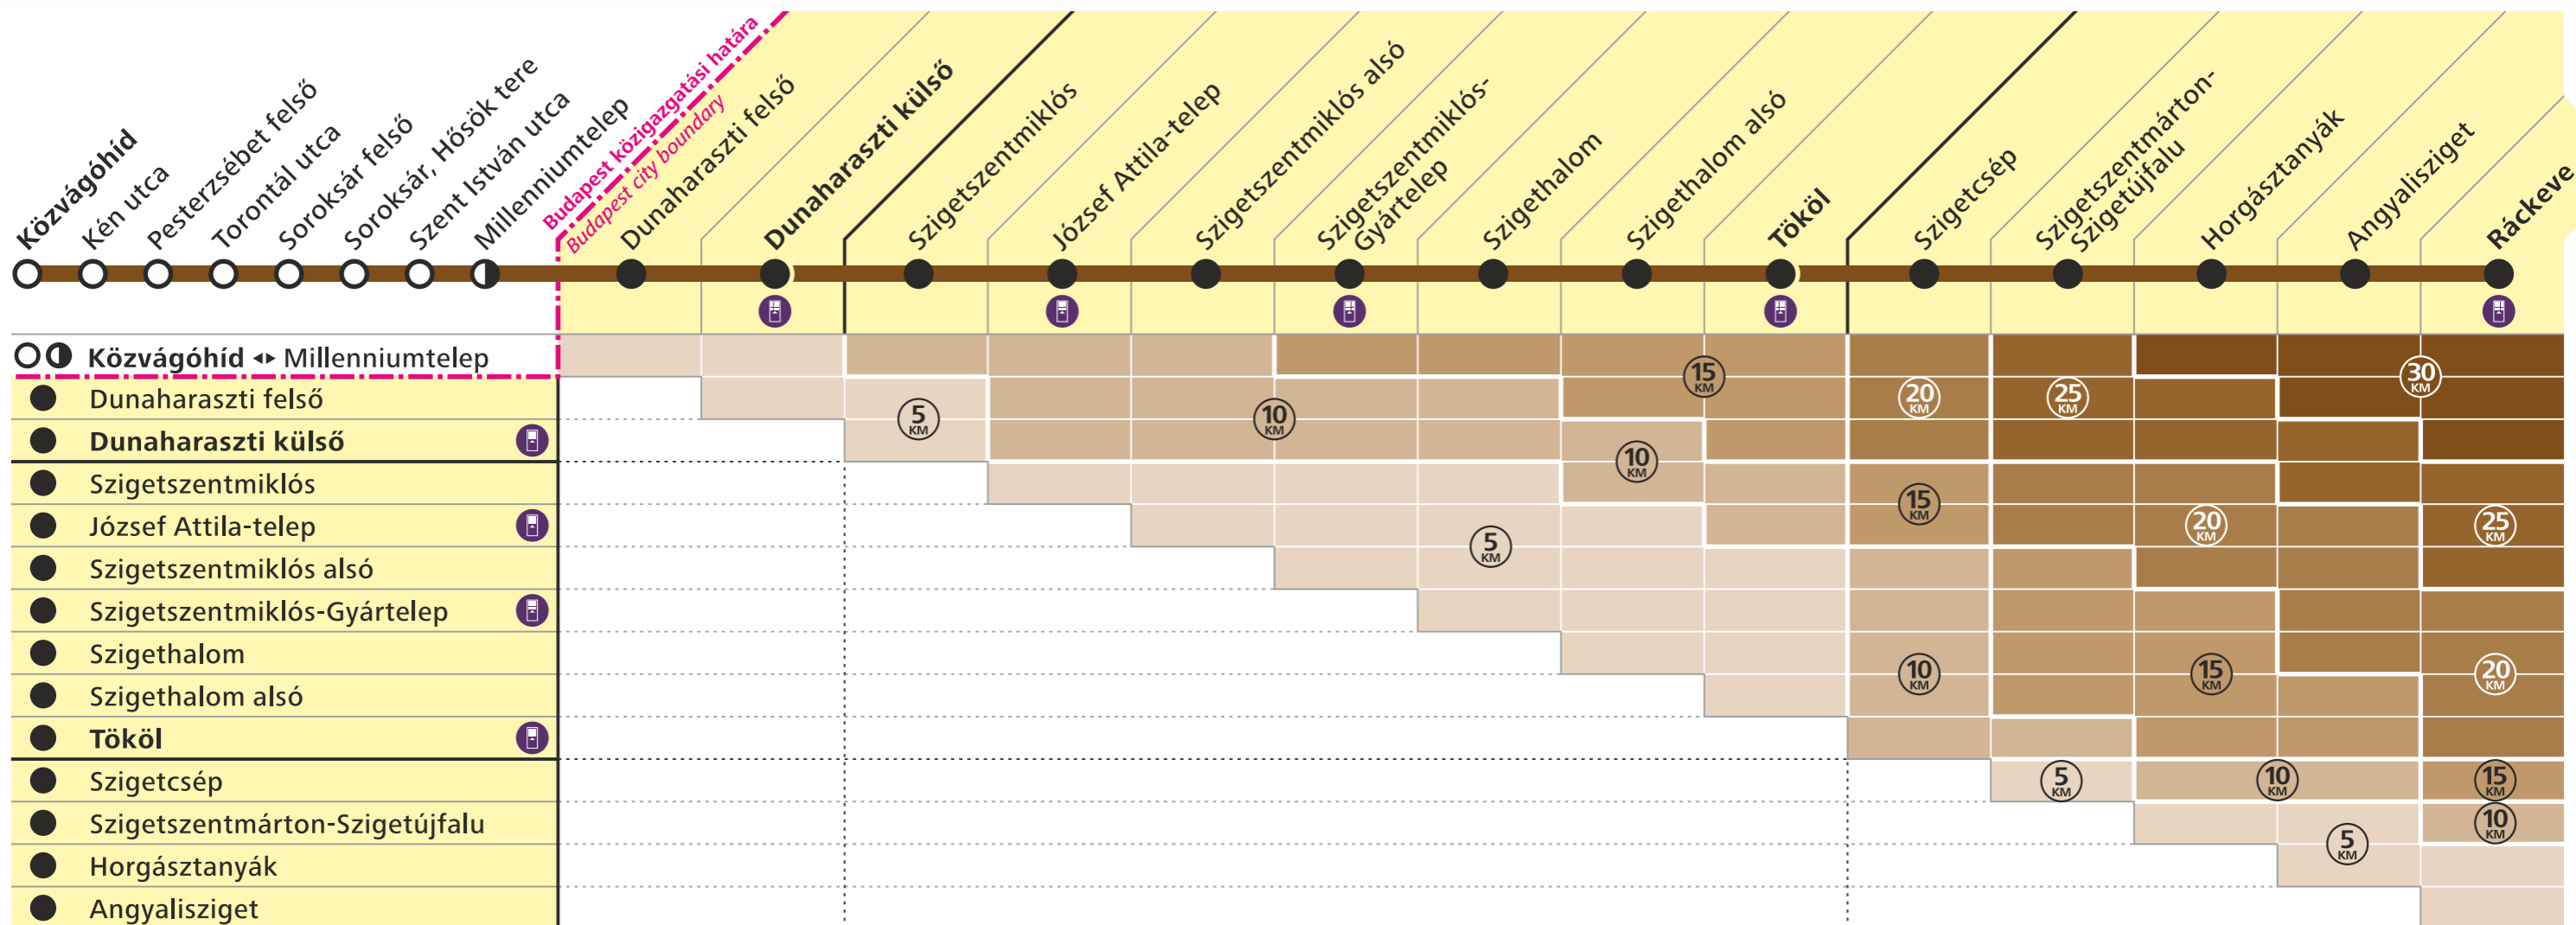

Viteldíjak a HÉV-en Suburban Railway Fares

VEG-406-A 2104

6 Közvágóhíd ◀▶ Ráckeve

Jegyek és bérletek / Tickets and passes

Távolság Distance	HÉV-menetjegyek Suburban railway extension tickets			HÉV-bérletek Suburban railway passes		Távolság Distance
	Teljes árú Full fare	50% kedv. 50% discount	90% kedv. 90% discount	Teljes árú Full fare	90% kedv. 90% discount	
5 km	250 Ft	125 Ft	25 Ft	5 940 Ft	595 Ft	5 km
10 km	250 Ft	125 Ft	25 Ft	9 580 Ft	960 Ft	10 km
15 km	310 Ft	155 Ft	30 Ft	11 900 Ft	1 190 Ft	15 km
20 km	370 Ft	185 Ft	35 Ft	14 200 Ft	1 420 Ft	20 km
25 km	465 Ft	235 Ft	45 Ft	17 800 Ft	1 780 Ft	25 km
30 km	560 Ft	280 Ft	55 Ft	21 400 Ft	2 140 Ft	30 km

Jelmagyarázat / Legend

Budapesti szakasz / Budapest section

- A HÉV-vonalakon a budapesti megállók közötti utazás esetén budapesti jeggyel vagy bérlettel kell rendelkezni.
Passengers using suburban railway lines within Budapest need to be in possession of a Budapest ticket or pass.

Elővárosi szakasz / Metropolitan area section

- A tarifhatárt jelentő megálló és az elővárosi szakasz bármely megállója között, HÉV-menetjegy vagy -bérlet szükséges.
A trip between the station considered as the tariff boundary and any station on the metropolitan area section requires a distance-based suburban railway ticket or pass.

Budapesten és az elővárosi szakasz jegypiktogrammal jelölt megállóiban csak előre megváltott jeggyel vagy bérlettel lehet felszállni a vonatokra.
Within Budapest and at the stations on the metropolitan area section marked with a ticket pictogram, passengers need to be in possession of a pre-purchased ticket or pass when boarding.