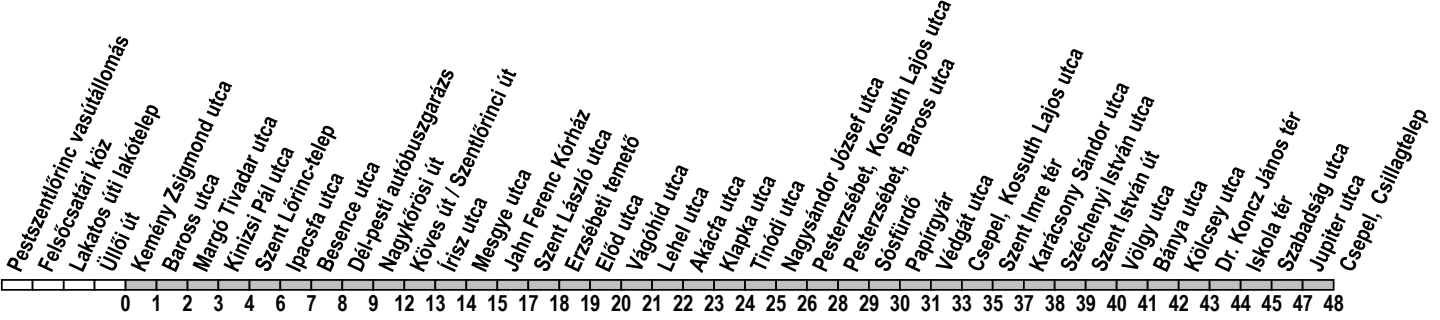

36

Kemény Zsigmond utca → Csepel, Csillagtelep

Útvonal: / Route: PESTSZENTLŐRINC VASÚTÁLLOMÁS - Jegénye fasor - Lakatos út - Üllői út - Baross utca - Margó Tivadar utca - Kele utca - Méta utca - felüljáró - Szentlőrinci út - Köves út - Tartsay utca - Külső Vörösmarty utca - Vörösmarty utca - Előd utca - Vágóhid utca - Baross utca - Topánka utca - felüljáró - Gubacsi híd - Ady Endre út - Kossuth Lajos utca - Völgy utca - Kőlcsey utca - Szabadság utca - Orion utca - Mars utca - Vénusz utca - CSEPEL, CSILLAGTELEP

Indulási időpontok és követési idők **EBBŐL A MEGÁLLÓBÓL** / Departure and average journey times
Az adatok tájékoztató jellegűek. A menetrendtől eltérések előfordulhatnak. / Schedule is subject to change.