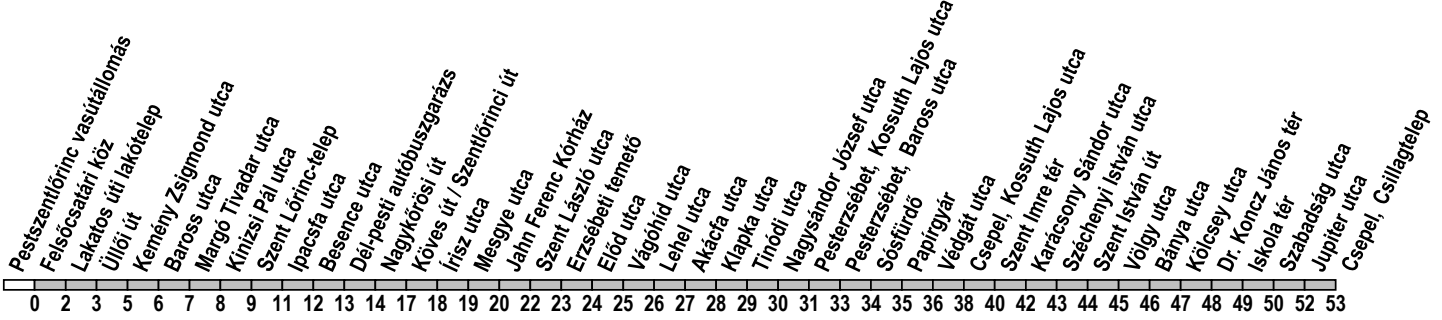

**Útvonal:** / Route: PESTSZENTLŐRINC VASÚTÁLLOMÁS - Jegénye fasor - Lakatos út - Üllői út - Baross utca - Margó Tivadar utca - Kele utca - Méta utca - felüljáró - Szentlőrinci út - Köves út - Tartsay utca - Külső Vörösmarty utca - Vörösmarty utca - Előd utca - Vágóhid utca - Baross utca - Topánka utca - felüljáró - Gubacsi híd - Ady Endre út - Kossuth Lajos utca - Völgy utca - Kőlcsey utca - Szabadság utca - Orion utca - Mars utca - Vénusz utca - CSEPEL, CSILLAGTELEP

Indulási időpontok és követési idők **EBBŐL A MEGÁLLÓBÓL** / Departure and average journey times  
Az adatok tájékoztató jellegűek. A menetrendtől eltérések előfordulhatnak. / Schedule is subject to change.