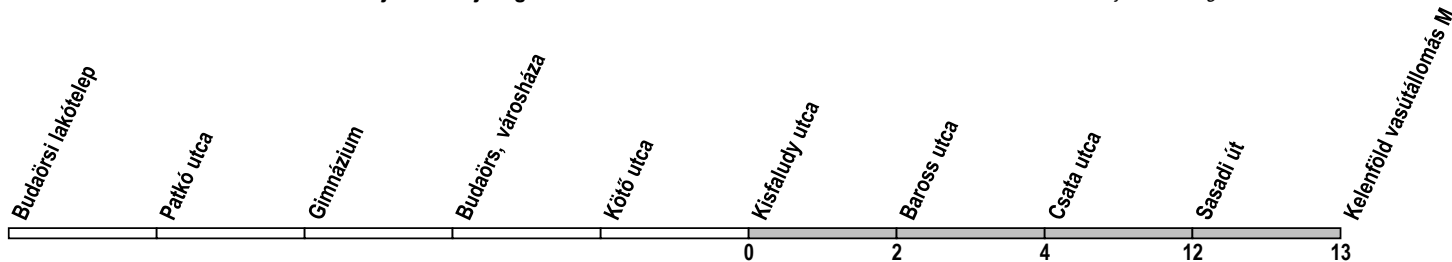

40E

Kisfaludy utca → Kelenföld vasútállomás M

Útvonal: / Route: BUDAÖRSI LAKÓTELEP - Szivárvány utca - Szabadság út - Károly király utca - M1-M7 autópálya bevezető - Budapest, Budaörsi út - Koszorúslány utca - KELENFÖLD VASÚTÁLLOMÁS M

Indulási időpontok és követési idők **EBBŐL A MEGÁLLÓBÓL** / Departure and average journey times
Az adatok tájékoztató jellegűek. A menetrendtől eltérések előfordulhatnak. / Schedule is subject to change.

Érvényes: 2019.12.15-étől - visszavonásig / Valid from: 15.12.2019. - until further notice

Munkanapokon ① - ⑤		Munkanapokon ① - ⑤		A jegyek és bérletek érvényessége
Óra H	Perc / minutes	Óra H	Perc / minutes	
3		3		A budapesti vonaljegy és átszállójegy a járat teljes hosszán érvényes. A Budapest-bérletre a fővároson kívüli szakaszra vonaljegy, vagy környéki helyközi vonaljegy kell érvényesíteni. Budapest-bérlet, Budapest-jegyek: Sasadi út – Kelenföld vasútállomás M Környéki 5 km-es Budaörsi bérlet, 10 km-es Dél-Buda Zónabérlet, környéki helyközi vonaljegy: Budaörsi lakótelep – Sasadi út Budaörsi helyi bérlet: Budaörsi lakótelep – Csata utca
4		4		
5		5		
6	18, 50	6	17, 38, 58	
7	10, 22, 35, 50	7	17, 32, 48	
8		8		
9		9		
10		10		
11		11		
12		12		
13		13		
14	21, 51	14	18, 50	
15	20, 40, 58	15	20, 50	
16	13, 28, 43, 58	16	20, 50	
17	13, 28, 43, 59	17	20, 50	
18	21	18	18	
19		19		
20		20		
21		21		
22		22		
23		23		
0		0		
Dec. 27-31. munkanapokon ① - ⑤		Szombaton és munkaszüneti napokon ⑥ - ⑦		Felszállás az első ajtón <i>Front-door boarding only</i> Kérjük, hogy jegyét, bérletét, utazásra jogosító okmányát felszálláskor mutassa be a járművezetőnek. Köszönjük. <i>Please show your ticket, pass or other travel ID to the driver while boarding the vehicle. Thank you.</i>
Óra H	Perc / minutes	Óra H	Perc / minutes	
3		3		
4		4		
5		5		
6	12, 47	6		
7	12	7		
8		8		
9		9		
10		10		
11		11		
12		12		
13		13		
14	18, 50	14		
15	20, 50	15		
16	20, 50	16		
17	20, 50	17		
18		18		
19		19		
20		20		
21		21		
22		22		
23		23		
0		0		

Minden jármű alacsonypadlós / Low-floor service (all vehicles)

: Tanítási időszakban / During school terms

: Iskolaszünetben / During school holidays

① - ⑦ : Nap sorszáma / Day number ① = Monday

BUDAPEST

BUDAPESTI
KÖZLEKEDÉSI
KÖZPONT

www.bkk.hu | bkk@bkk.hu | +36 1 3 255 255

Megállókód: F04720